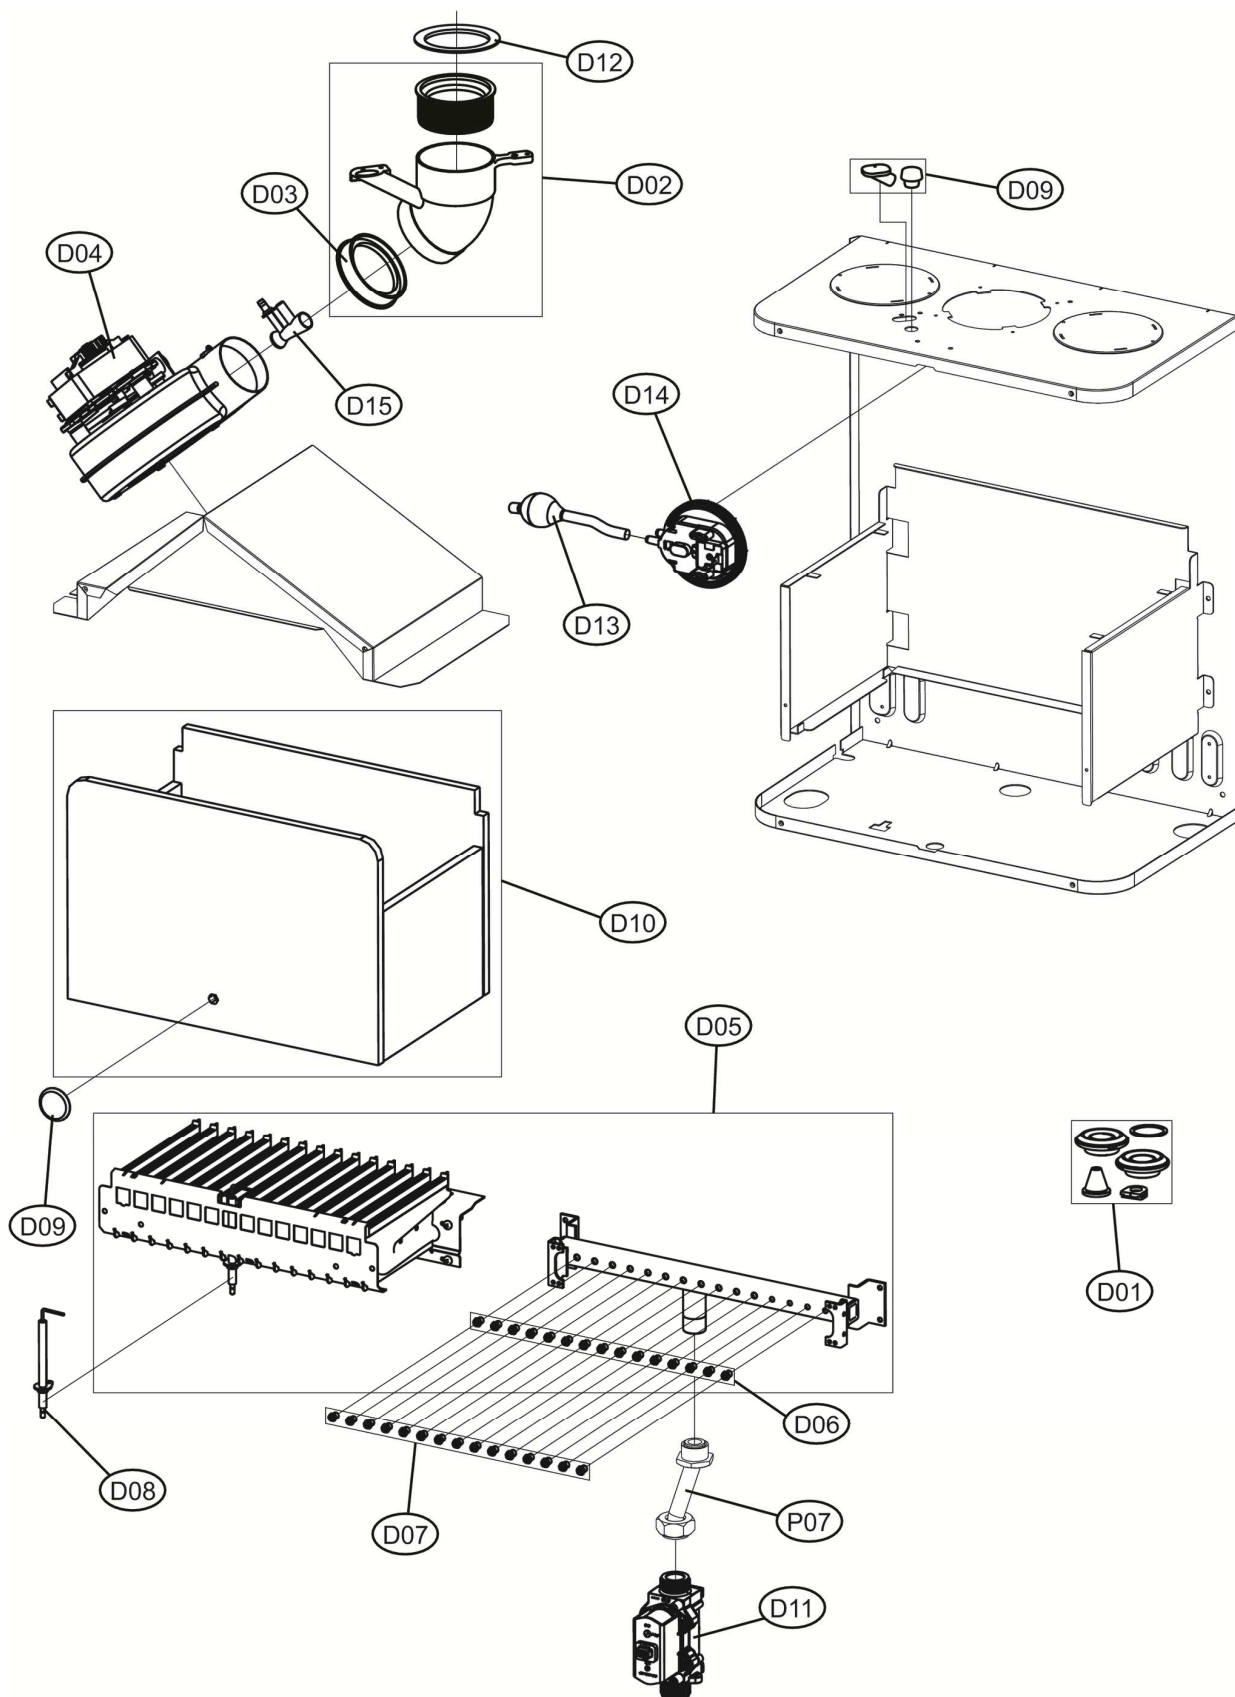

EASY TECH D H F32

Lista Pezzi / Spare Parts / Ersatzsteile / List Onderdelen
Liste Pieces Detaches / Lista Piezas De Repuesto

EASY TECH D H F32

Код.	Артикул	Наименование	К-во.
A01	3980Z820	Корпус котла (3111E680)	1.000
B01	3980I629	Плата управления (38330328)	1.000
B02	3982G040	Накладка панели управления (35018600)	1.000
B03	39818210	Манометр (36402070)	1.000
B04	3980002500	Проводка котла, комплект (3830000160)	1.000
B05	39841300	Кабель электрода (38325341)	1.000
C01	3982G160	Прокладки комплект	1.000
C02	39822210	Теплообменник основной (37404091)	1.000
C03	39844180	Прокладка теплообменника Ø123, 20шт (35100860)	1.000
C04	39840260	Скоба Ø18, 10шт (34301241)	1.000
C05	39819550	Датчик NTC отопления, двоянный (36200730)	1.000
C06	3982G150	Насос DWP 15-60 в сборе (36603410)	1.000
C07	3982G110	Электродвигатель насоса 6М (3940M450)	1.000
C08	3982G120	Корпуса насоса (3940M460)	1.000
C09	3982G130	Воздухоотводчик (3940M470)	1.000
C10	3980Z780	Трехходовой клапан (35017860)	1.000
C11	39848620	Сервопривод (36602080)	1.000
C12	3980I040	Клапан сбросной (36903350)	1.000
C13	39808980	Кран подпитки 3/8"(36901470)	1.000
C14	39818260	Реле давления воды (39404710)	1.000
C15	39818791	Клапан байпаса (36902191)	1.000
C16	39836720	Расширительный бак 10 л. (36803121)	1.000
D01	39819680	Уплотнения, набор	1.000
D02	39817990	Патрубок выхода дымовых газов (33301610)	1.000
D03	39843790	Муфта (35102280)	1.000
D04	39818021	Вентилятор (36601873)	1.000
D05	39819731	Горелка 15R.m. (37608932)	1.000
D06	39819700	Форсунки 15 UG.1,35 m. (34009821)	1.000
D07	39819710	Форсунки 15 UG.0,79 gpl (34013300)	1.000
D08	39819431	Электрод (36702891)	1.000
D09	39820480	Стекло смотровое (35102690-35102350)	1.000
D10	39820920	Изоляция камеры сгорания в сборе	1.000
D11	3980I300	Газовый клапан (36803690)	1.000
D12	39819690	Диафрагма (32700870-890)	1.000
D13	39848630	Трубка сбора конденсата (35015624)	1.000
D14	3982G180	Прессостат дымоудаления (36402950)	1.000
D15	39805611	Трубка вентури (35101323)	1.000
P01	3840000320	Трубка	1.000
P02	3841Z300	Трубка	1.000
P03	3841Z130	Трубка	1.000
P04	3840000260	Трубка	1.000
P05	3840000290	Трубка	1.000
P06	3840000270	Трубка	1.000
P07	3841Z370	Трубка	1.000