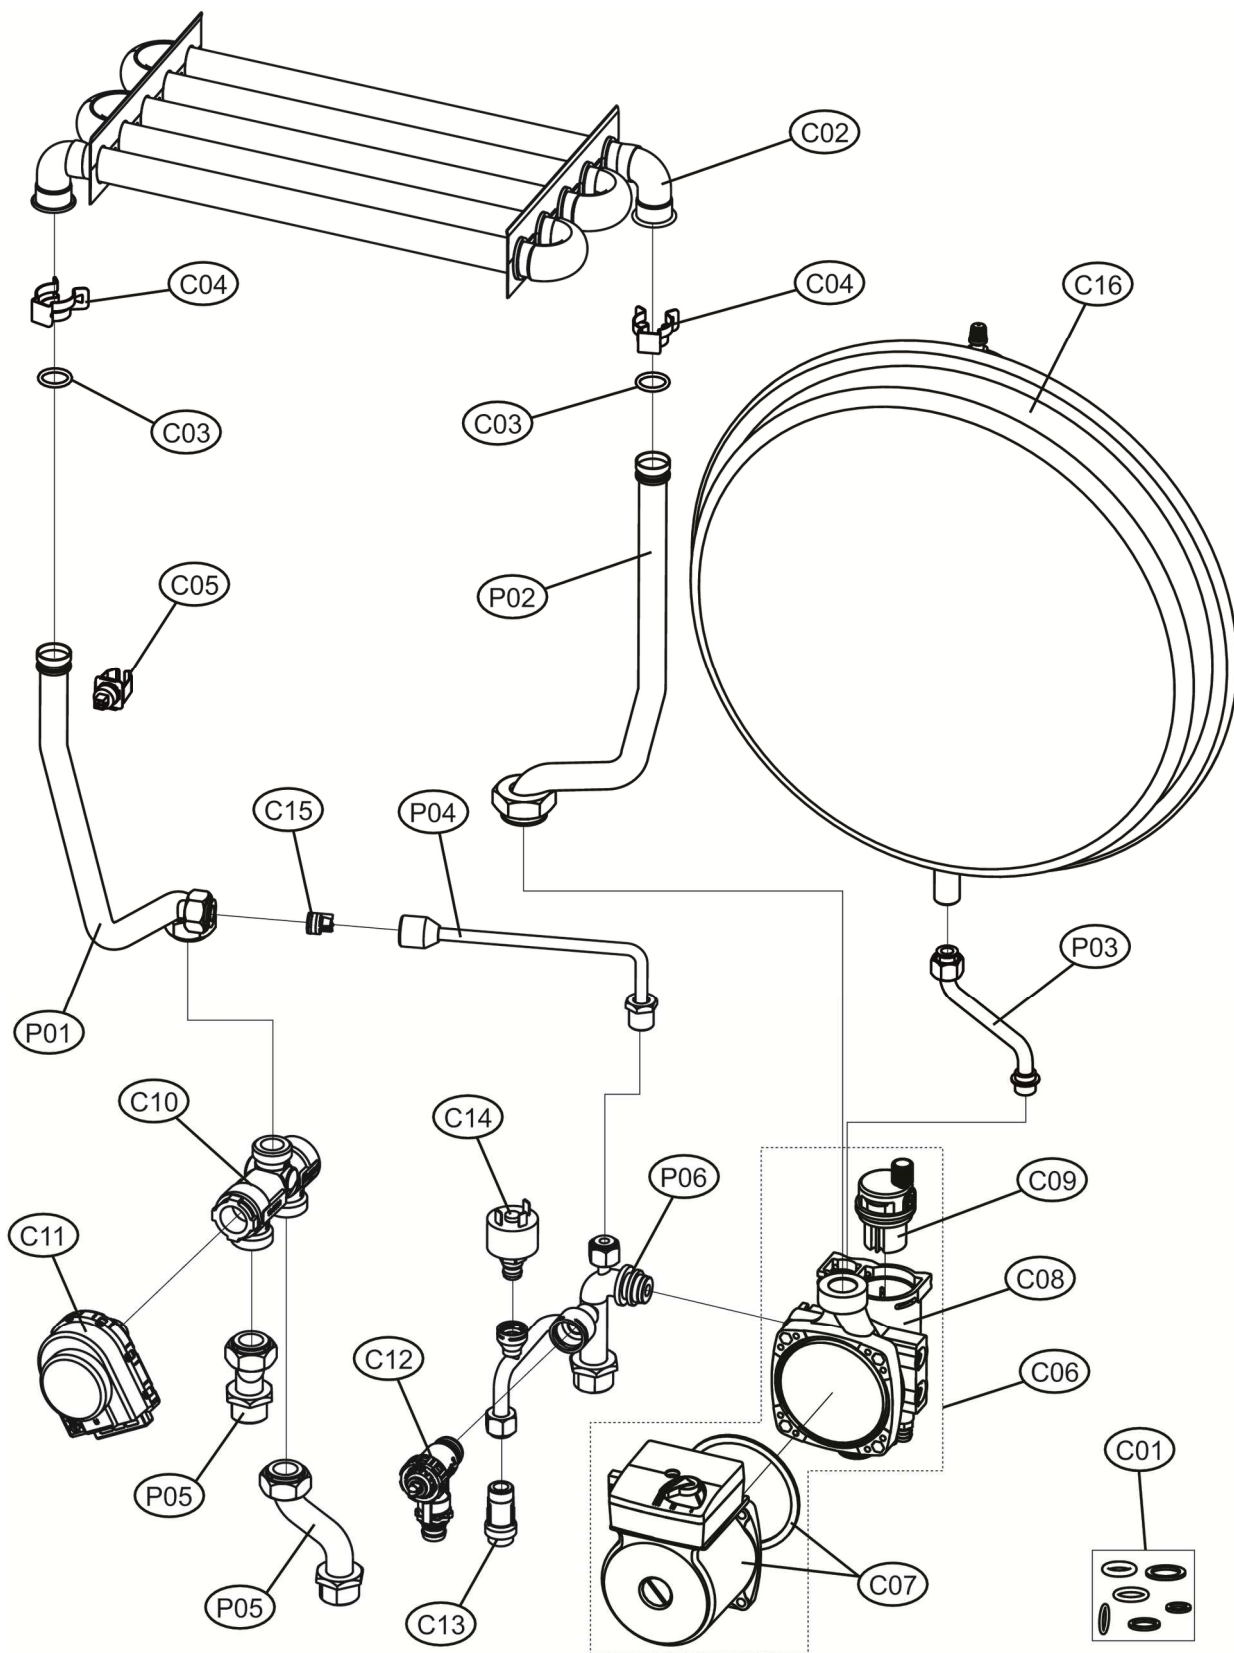

Lamborghini
CALORECLIMA

Lista Pezzi / Spare Parts / Ersatzteile / List Onderdelen
Liste Pieces Detaches / Lista Piezas De Repuesto

EASY TECH D H F32