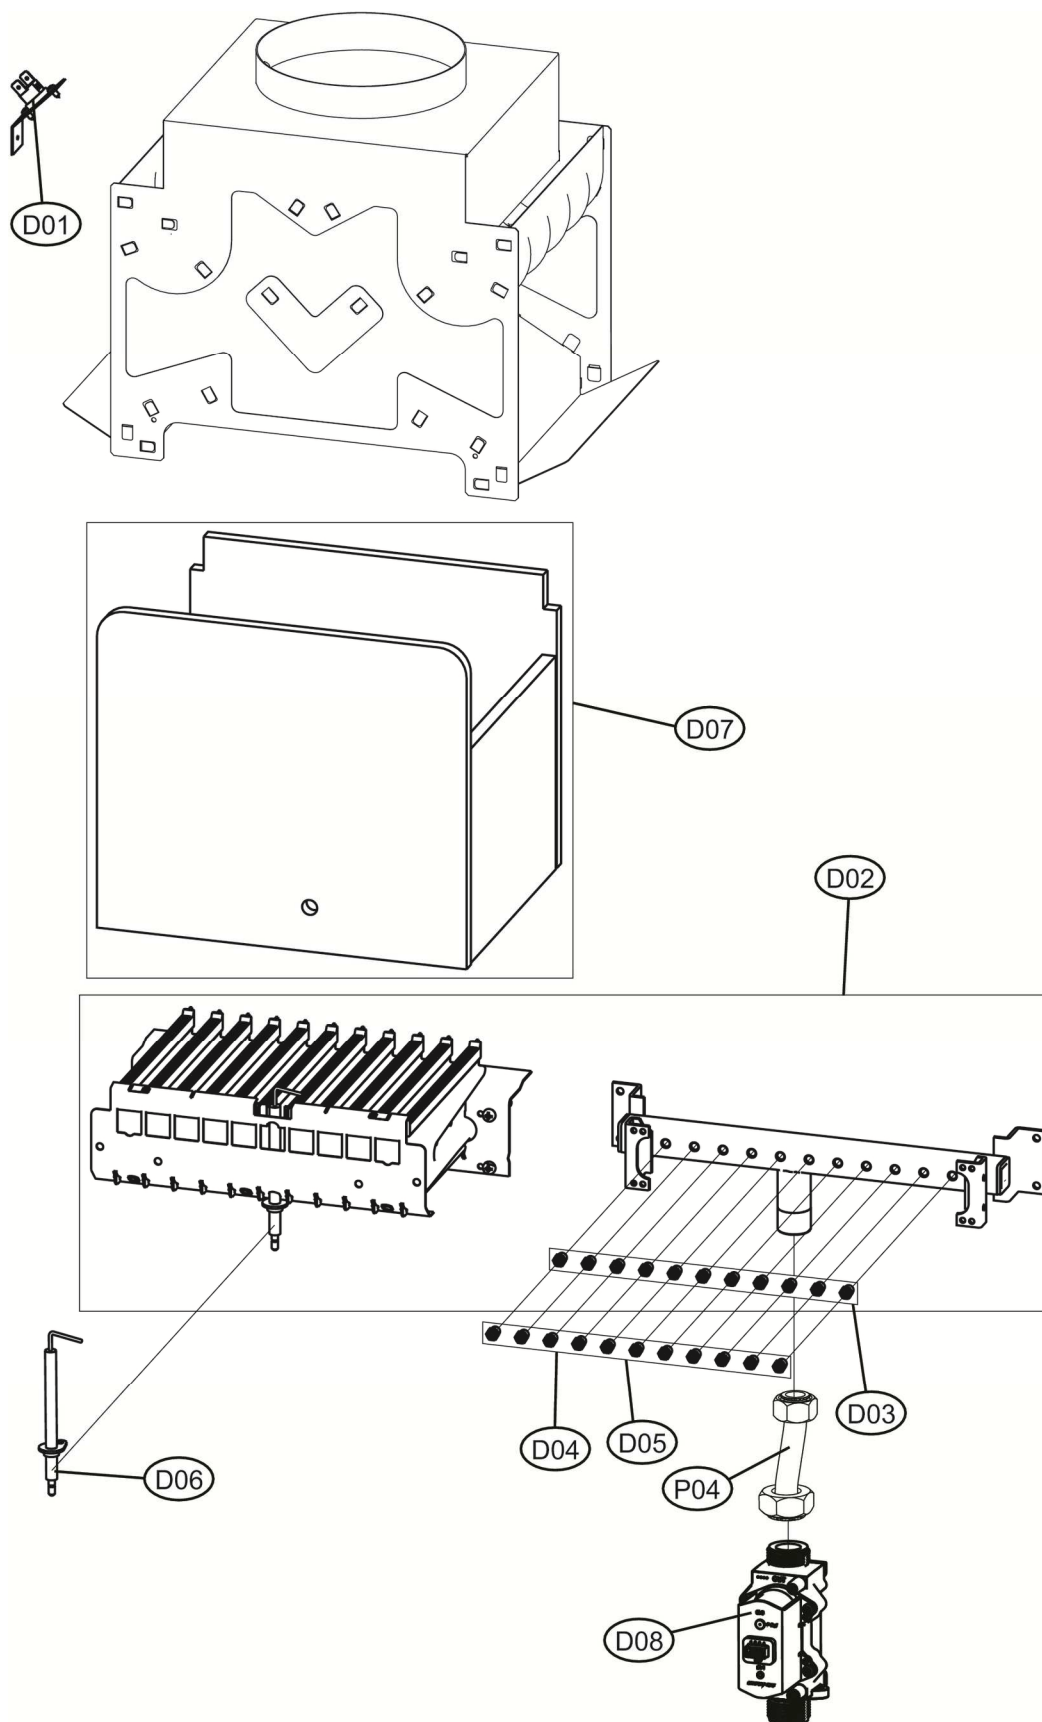

EASY TECH D C32

Lista Pezzi / Spare Parts / Ersatzsteile / List Onderdelen
Liste Pieces Detaches / Lista Piezas De Repuesto

EASY TECH D C32

Код.	Артикул	Наименование	К-во.
A01	3980Z820	Корпус котла (3111E680)	1.000
B01	3980I629	Плата управления (38330328)	1.000
B02	3982G040	Накладка панели управления (35018600)	1.000
B03	39818210	Манометр (36402070)	1.000
B04	3982G050	Проводка котла, комплект (38333900)	1.000
B05	3984I300	Кабель электрода (38325341)	1.000
C01	3982G160	Прокладки комплект	1.000
C02	39820890	Теплообменник основной (37404292)	1.000
C03	39844180	Прокладка теплообменника Ø123, 20шт (35100860)	1.000
C04	39840260	Скоба Ø18, 10шт(34301241)	1.000
C05	39819550	Датчик NTC отопления, двоянный (36200730)	1.000
C06	3982G150	Насос DWP 15-60 в сборе (36603410)	1.000
C07	3982G110	Электродвигатель насоса 6М (3940M450)	1.000
C08	3982G120	Корпуса насоса (3940M460)	1.000
C09	3982G130	Воздухоотводчик (3940M470)	1.000
C10	3982F840	Пластинчатый теплообменник 20 пластин (3940M120)	1.000
C11	3982F850	Сервопривод (3940M130)	1.000
C12	3982F860	Картридж трехходового крана (3940M140)	1.000
C13	3982F870	Байпас (3940M160)	1.000
C14	3982F880	Гидроузел выпускной (3940M170)	1.000
C15	3982F890	Реле минимального давления (3940M200)	1.000
C16	3982F900	Датчик NTC ГВС (3940M210)	1.000
C17	3982F910	Штуцер М3/4 подкл. отопления (3940M230)	1.000
C18	3982F920	Штуцер М1/2 подкл. ГВС (3940M250)	1.000
C19	3982F930	Заглушка (3940M260)	1.000
C20	3982F940	Сбросной клапан 3 бар (3940M270)	1.000
C21	3982F950	Турбина датчика протока ГВС (3940M290)	1.000
C22	3982F960	Датчик протока ГВС (3940M300)	1.000
C23	3982F970	Кран подпитки(3940M310)	1.000
C24	3982F980	Гидроузел впускной (3940M320)	1.000
C25	3982G000	Штуцер 1/2 подкл.ГВС с огран.протока 16л\мин (3940M340)	1.000
C26	3982G010	Прокладки комплект (3940M350)	1.000
C27	398C4440	Резиновая трубка (39446150)	1.000
C28	3984I230	Расширительный бак 8л. (36800780)	1.000
D01	39820770	Термостат дымовых газов (38322250)	1.000
D02	39819731	Горелка 15 R.m. (37608932)	1.000
D03	39819700	Форсунки 15 UG.1,35 m. (34009821)	1.000
D04	39819710	Форсунки 15 UG.0,79 gpl (34013300)	1.000
D05	3982G190	Комплект переналадки на G25,0,75X15 (34013020)	1.000
D06	39819431	Электрод (36702891)	1.000
D07	39820920	Изоляция камеры сгорания в сборе	1.000
D08	3980I300	Газовый клапан (36803690)	1.000
P01	34228550	Трубка	1.000
P02	3841Z300	Трубка	1.000
P03	3841Z130	Трубка	1.000
P04	3840000240	Трубка	1.000