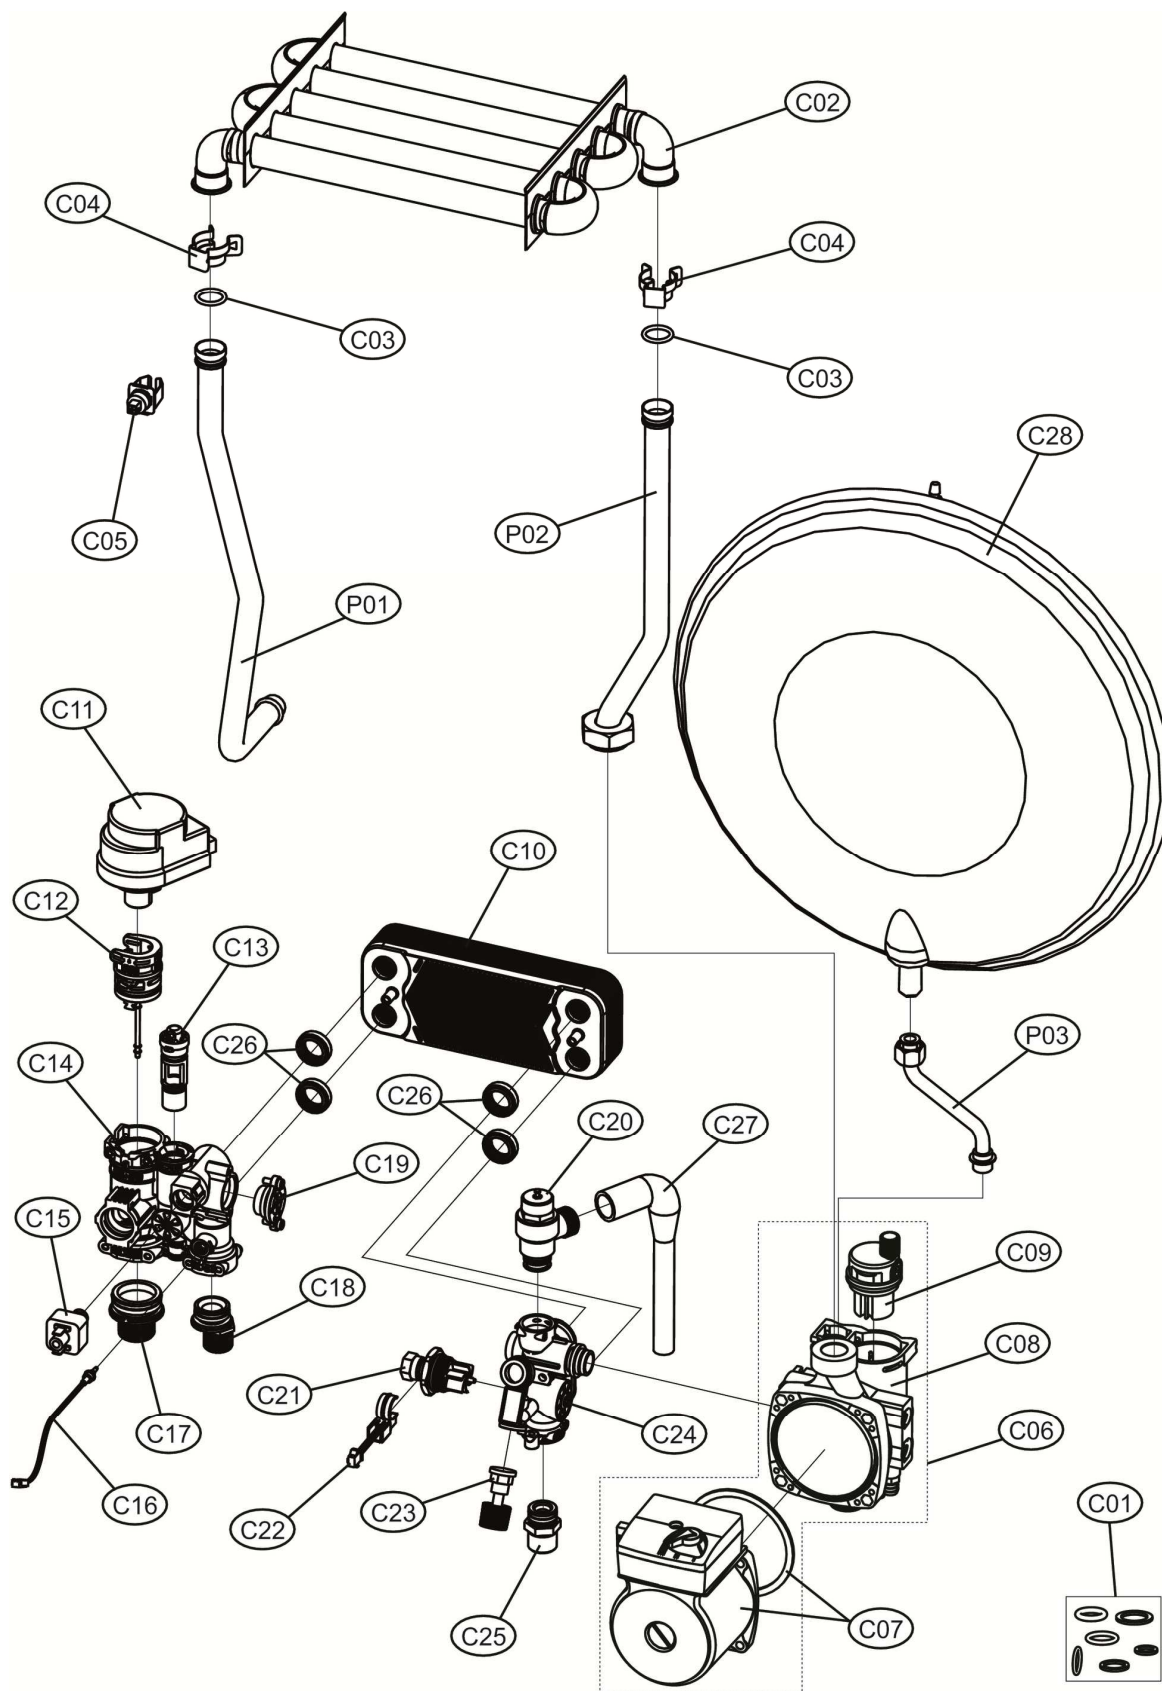

Lamborghini
CALORECLIMA

Lista Pezzi / Spare Parts / Ersatzteile / List Onderdelen
Liste Pieces Detaches / Lista Piezas De Repuesto

EASY TECH D C32