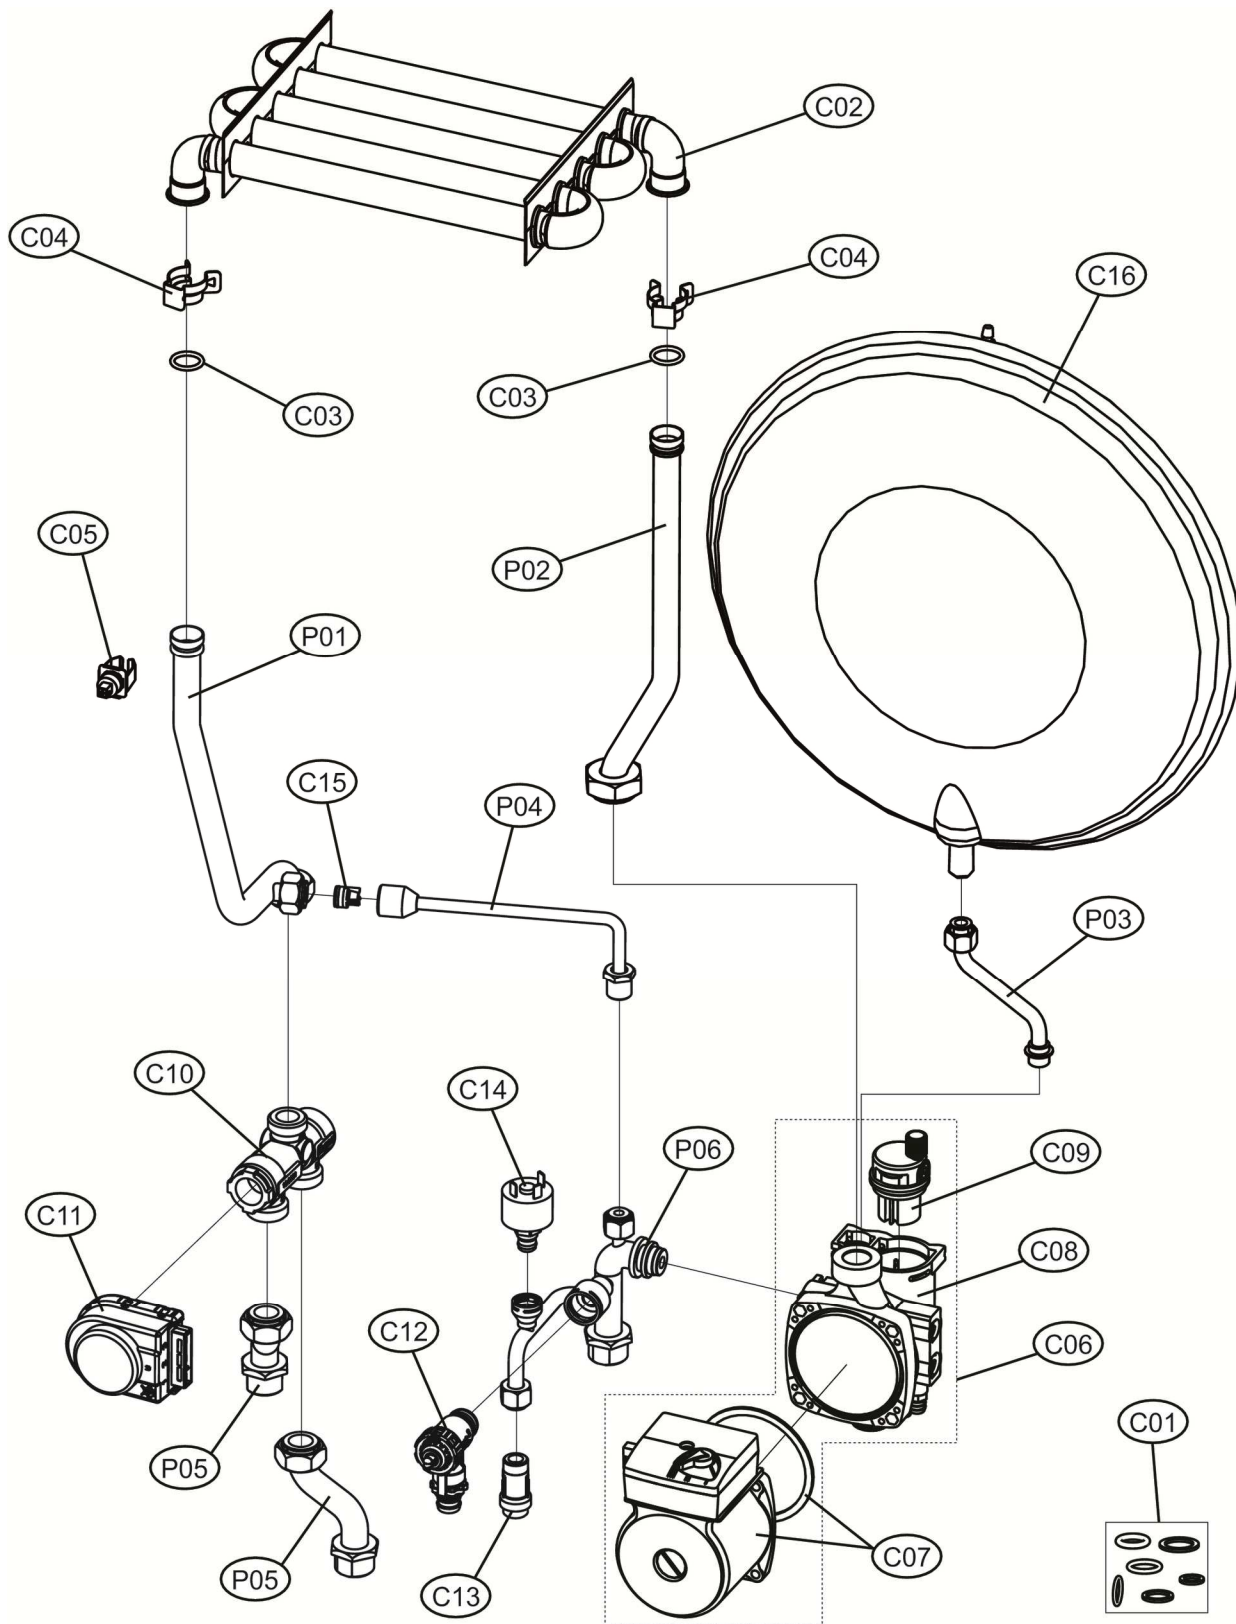

Lamborghini
CALORECLIMA

Lista Pezzi / Spare Parts / Ersatzteile / List Onderdelen
Liste Pieces Detaches / Lista Piezas De Repuesto

EASY TECH D H F24