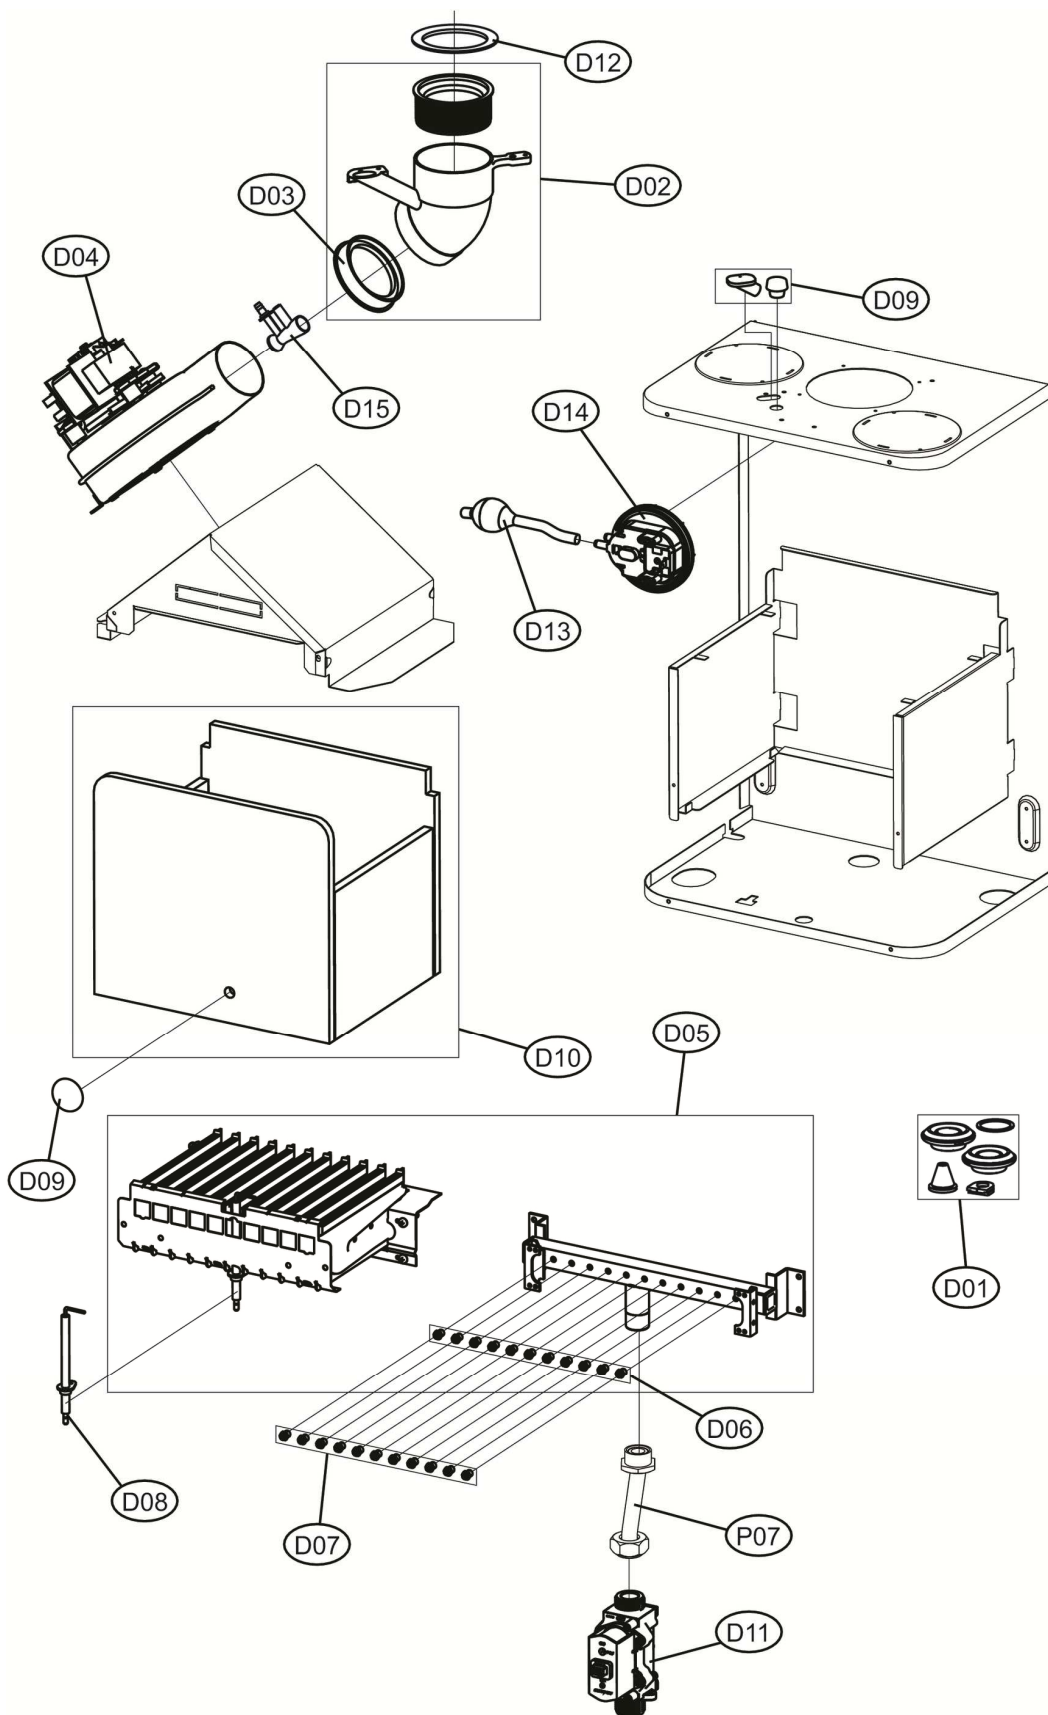

EASY TECH D H F24

**Lista Pezzi / Spare Parts / Ersatzsteile / List Onderdelen
Liste Pieces Detaches / Lista Piezas De Repuesto**

EASY TECH D H F24

LISTA PEZZI

POS.	CODICE	DESC.	QT.
A01	3980Z820	Корпус котла (3111E680)	1.000
B01	3980I629	Плата управления (38330329)	1.000
B02	3982G040	Накладка панели управления (35018600)	1.000
B03	39818210	Манометр (36402070)	1.000
B04	3980002500	Проводка котла, комплект (3830000160)	1.000
B05	39841300	Кабель электрода (38325341)	1.000
C01	3982G160	Прокладки комплект	1.000
C02	39820420	Теплообменник основной (37404081)	1.000
C03	39844180	Прокладка теплообменника Ø123, 20шт (35100860)	1.000
C04	39840260	Скоба Ø18, 10шт (34301241)	1.000
C05	39819550	Датчик NTC отопления, двоянный (36200730)	1.000
C06	3982G140	Насос DWP 15-50 в сборе (36603400)	1.000
C07	3982G100	Электродвигатель насоса 5М (3940M440)	1.000
C08	3982G120	Корпуса насоса (3940M460)	1.000
C09	3982G130	Воздухоотводчик (3940M470)	1.000
C10	3980Z780	Трехходовой клапан (35017860)	1.000
C11	39848620	Сервопривод (36602080)	1.000
C12	3980I040	Клапан сбросной (36903350)	1.000
C13	39808980	Кран подпитки 3/8" (36901470)	1.000
C14	39818260	Реле давления воды (39404710)	1.000
C15	39818791	Клапан байпаса (36902191)	1.000
C16	39841230	Расширительный бак 8 л. (36800780)	1.000
D01	39819680	Уплотнения, набор	1.000
D02	39817990	Патрубок выхода дымовых газов (33301610)	1.000
D03	39843790	Муфта (35102280)	1.000
D04	39817550	Вентилятор (36601851)	1.000
D05	39819631	Горелка (37608912)	1.000
D06	39837780	Форсунки 1,35X11 G20 (34009821)	1.000
D07	39819600	Форсунки на сжиженный газ (LPG) G30/31 (34013300)	1.000
D08	39819431	Электрод (36702891)	1.000
D09	39820480	Стекло смотровое (35102690-35102350)	1.000
D10	39820070	Изоляция камеры сгорания в сборе	1.000
D11	3980I300	Газовый клапан (36803692)	1.000
D12	39819460	Диафрагма Di.43-47	1.000
D13	39848630	Трубка сбора конденсата (35015624)	1.000
D14	3982G180	Прессостат дымоудаления (36402950)	1.000
D15	39805611	Трубка вентури (35101323)	1.000
P01	3840000250	Трубка	1.000
P02	3841Z290	Трубка	1.000
P03	3841Z130	Трубка	1.000
P04	3840000260	Трубка	1.000
P05	3840000290	Трубка	1.000
P06	3840000270	Трубка	1.000
P07	3841Z351	Трубка	1.000