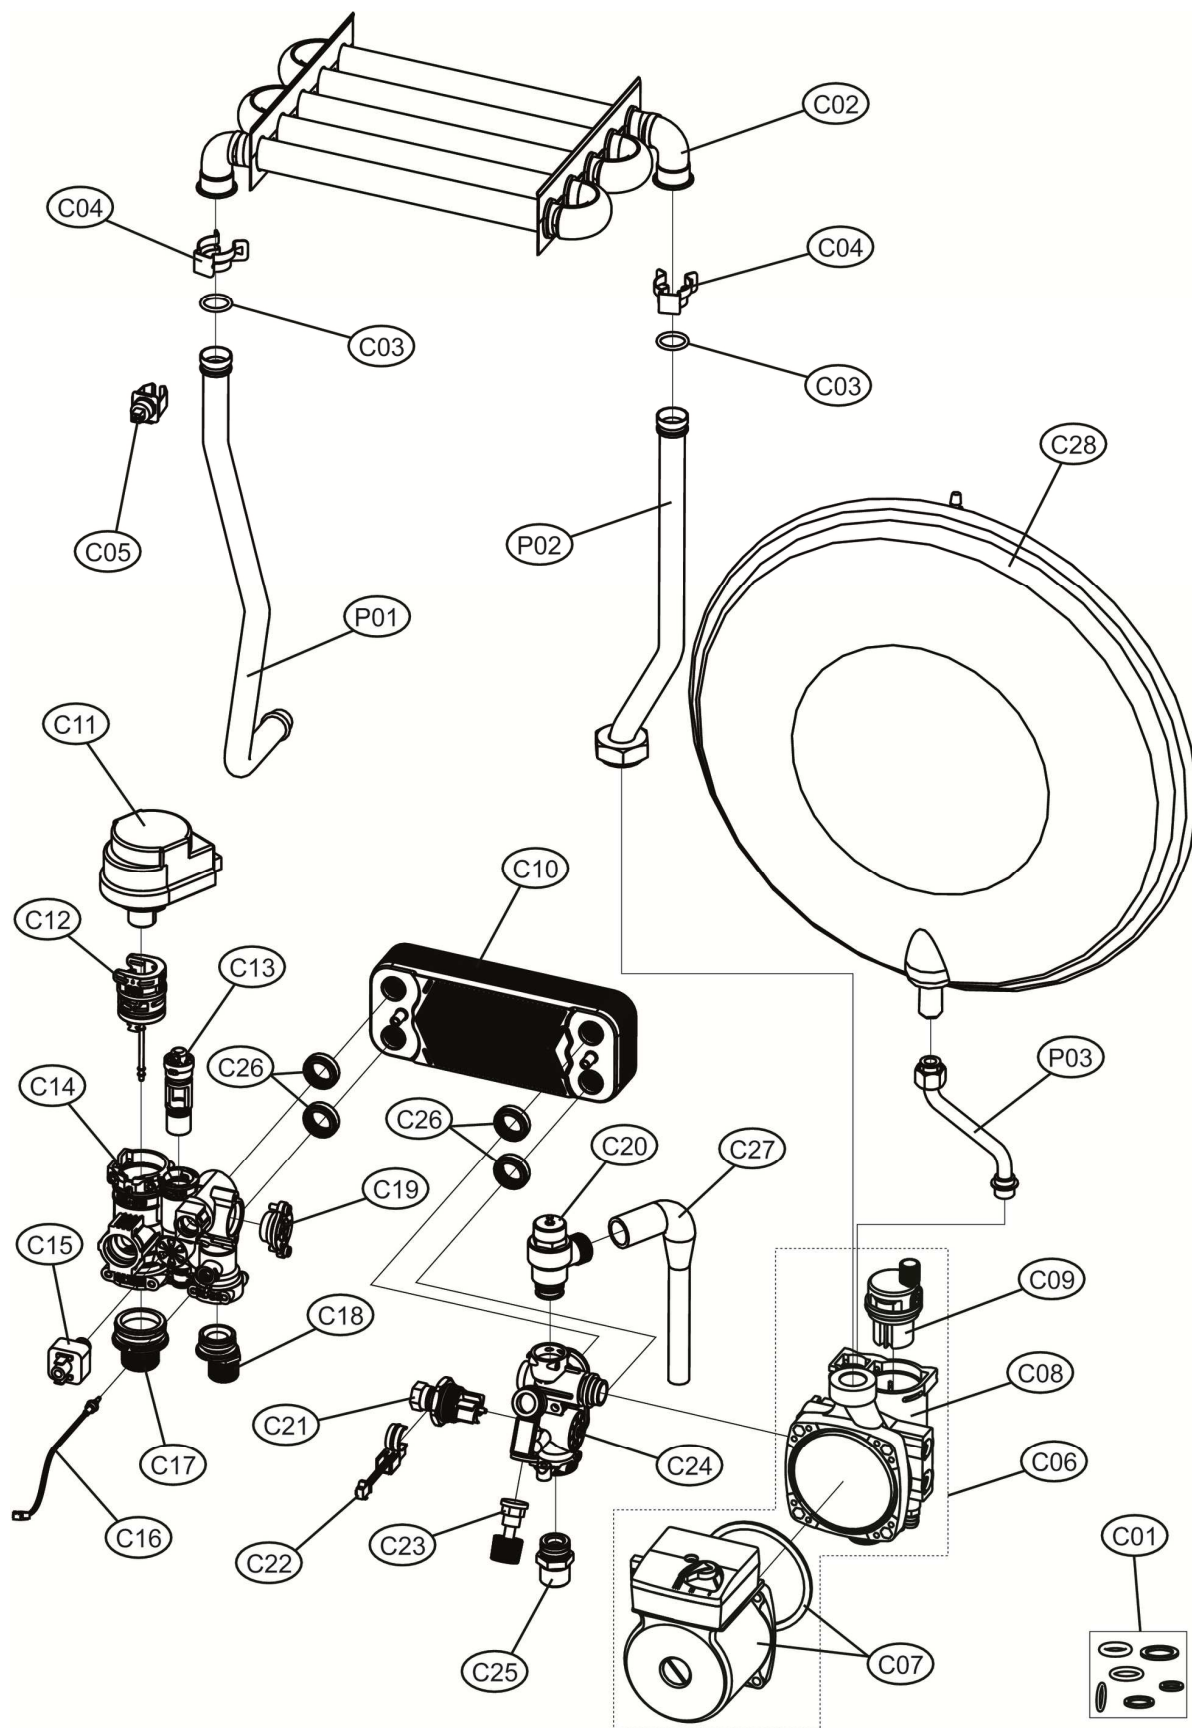

Lamborghini
CALORECLIMA

Lista Pezzi / Spare Parts / Ersatzteile / List Onderdelen
Liste Pieces Detaches / Lista Piezas De Repuesto

EASY TECH D F24