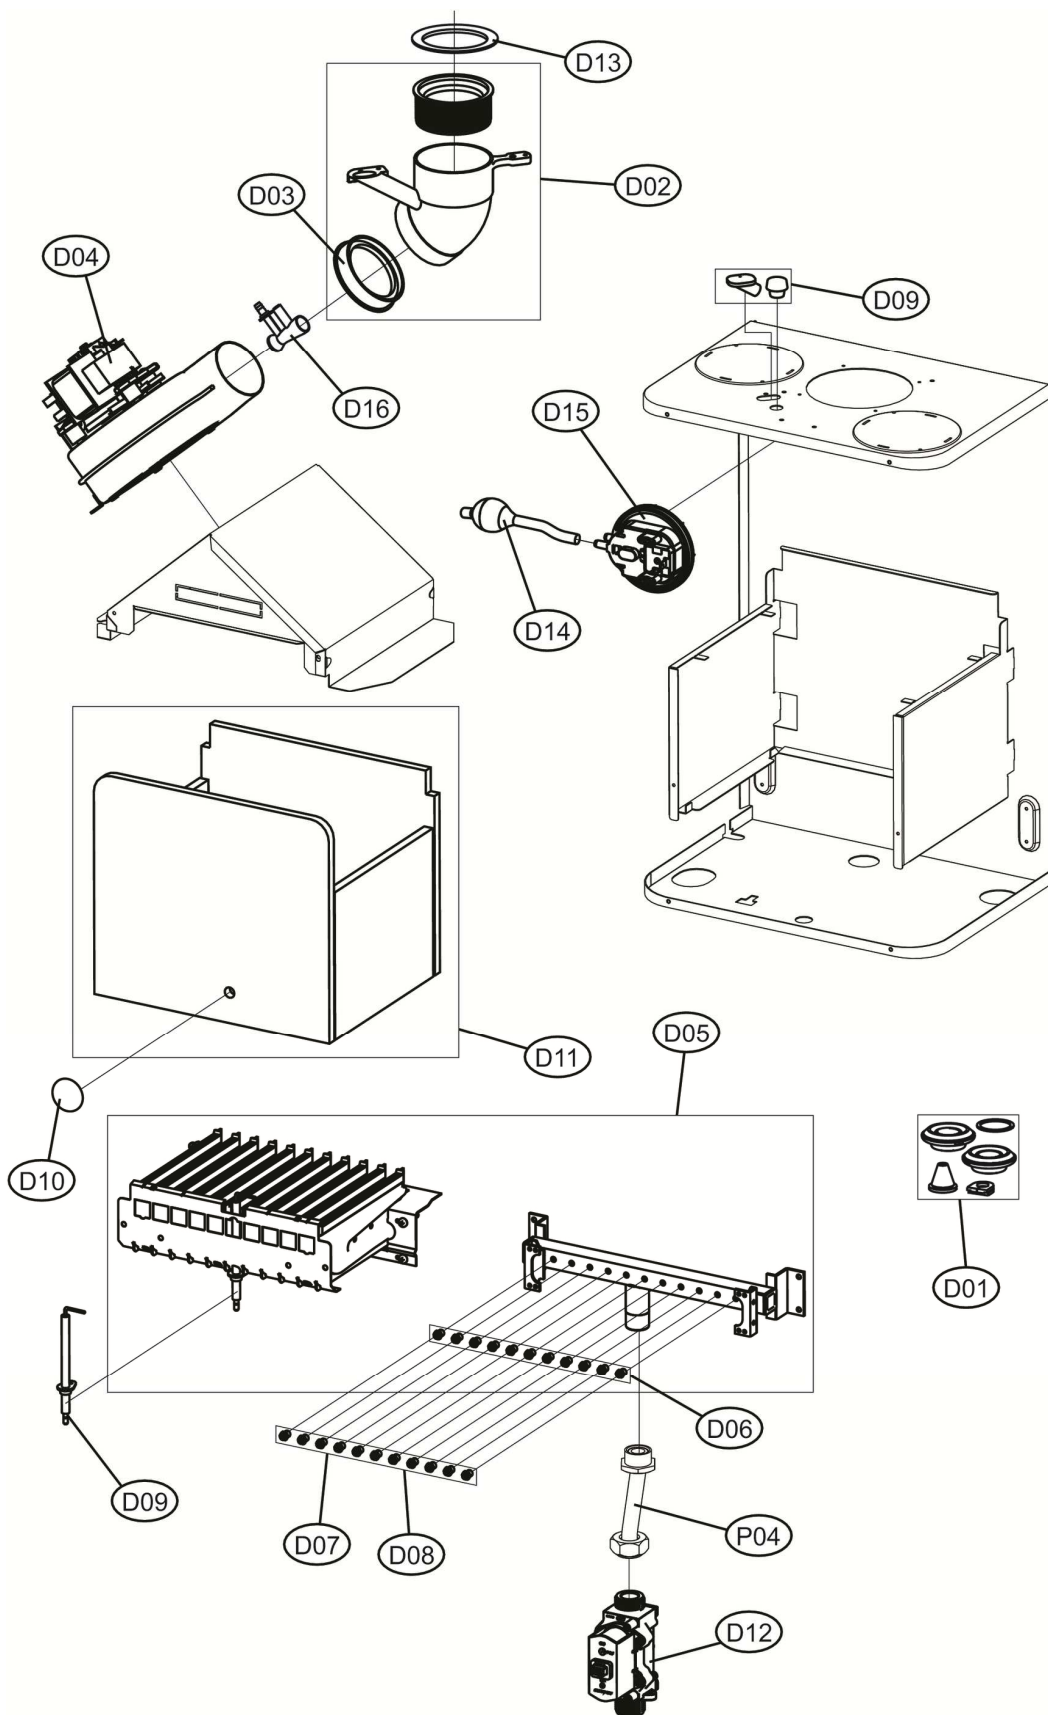

EASY TECH D F24

Lista Pezzi / Spare Parts / Ersatzsteile / List Onderdelen
Liste Pieces Detaches / Lista Piezas De Repuesto

EASY TECH D F24

Код.	Артикул	Наименование.	Кол-во.
A01	3980Z820	Корпус котла (3111E680)	1.000
B01	3980I629	Плата управления АВМ01А (38330329)	1.000
B02	3982G040	Накладка панели управления(35018600)	1.000
B03	39818210	Манометр (36402070)	1.000
B04	3982G170	Проводка котла, комплект (38333490)	1.000
B05	3984I300	Кабель электрода (38325341)	1.000
C01	3982G160	Прокладки комплект	1.000
C02	39820420	Теплообменник основной (37404081)	1.000
C03	39844180	Прокладка теплообменника Ø123, 20 шт. (35100860)	1.000
C04	39840260	Скоба Ø18, 10шт. (34301241)	1.000
C05	39819550	Датчик NTC отопления, сдвоенный (36200730)	1.000
C06	3982G140	Насос DWP 15-50 в сборе (36603400)	1.000
C07	3982G100	Электродвигатель насоса 5М (3940М440)	1.000
C08	3982G120	Корпус насоса (3940М460)	1.000
C09	3982G130	Воздухоотводчик (3940М470)	1.000
C10	3982F830	Теплообменник пластинчатый 10 пластин (3940М110)	1.000
C11	3982F850	Сервопривод (3940М130)	1.000
C12	3982F860	Картридж трехходового крана (3940М140)	1.000
C13	3982F870	Байпас (3940М160)	1.000
C14	3982F880	Гидроузел выпускной (3940М170)	1.000
C15	3982F890	Реле минимального давления (3940М200)	1.000
C16	3982F900	Датчик NTC ГВС (3940М210)	1.000
C17	3982F910	Штуцер М3/4 подкл. отопления (3940М230)	1.000
C18	3982F920	Штуцер М1/2 подкл. ГВС (3940М250)	1.000
C19	3982F930	Заглушка (3940М260)	1.000
C20	3982F940	Сбросной клапан 3 бар (3940М270)	1.000
C21	3982F950	Турбина датчика протока ГВС (3940М290)	1.000
C22	3982F960	Датчик протока ГВС (3940М300)	1.000
C23	3982F970	Кран подпитки (3940М310)	1.000
C24	3982F980	Гидроузел впускной (3940М320)	1.000
C25	3982F990	Штуцер М3\4 с огран. протока 10л\мин. (3940М330)	1.000
C26	3982G010	Прокладки комплект (3940М350)	1.000
C27	398C4440	Резиновая трубка (39446150)	1.000
C28	3984I230	Расширительный бак 8л. (36800780)	1.000
D01	39819680	Уплотнения, набор	1.000
D02	39817990	Патрубок дымовых газов (33301610)	1.000
D03	39843790	Муфта (35102280)	1.000
D04	39817550	Вентилятор (36601851)	1.000
D05	39819631	Горелка 11R. (37608912)	1.000
D06	39837780	Форсунки G20, 1,35X11 (34009821)	1.000
D07	39819600	Форсунки GPL, 0,79X11 (34013300)	1.000
D08	3980S170	Форсунки 0,75X11 G25 (34013020)	1.000
D09	39819431	Электрод (36702891)	1.000
D10	39820480	Стекло смотровое (35102690-35102350)	1.000
D11	39820070	Изоляция камеры сгорания в сборе	1.000
D12	3980I300	Газовый клапан (36803690)	1.000
D13	39819460	Диафрагмы Ø 43, 47	1.000
D14	39848630	Трубка сбора конденсата (35015622)	1.000
D15	3982G180	Прессостат (36402950)	1.000
D16	3980S611	Трубка вентури (35101323)	1.000
P01	34228570	Трубка	1.000
P02	3841Z290	Трубка	1.000
P03	3841Z130	Трубка	1.000
P04	3841Z351	Трубка	1.000