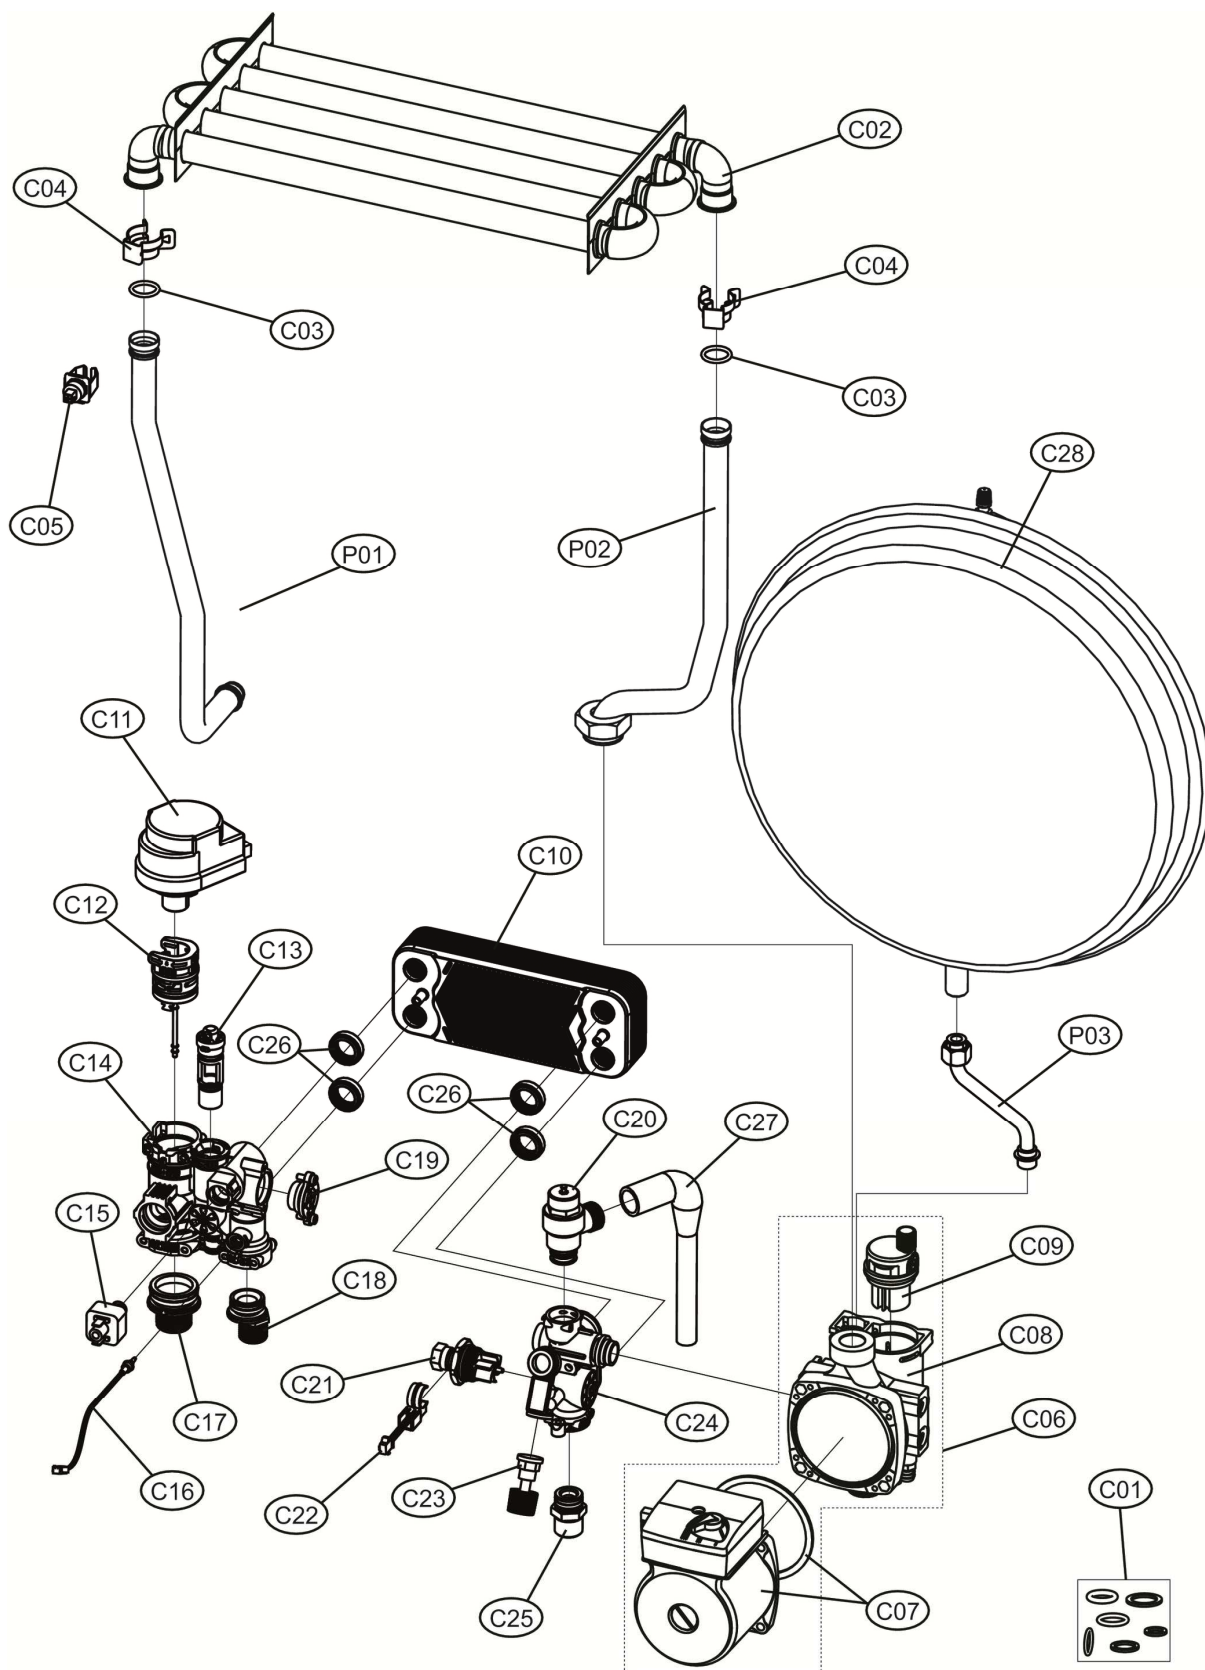

Lamborghini
CALORECLIMA

Lista Pezzi / Spare Parts / Ersatzteile / List Onderdelen
Liste Pieces Detaches / Lista Piezas De Repuesto

EASY TECH D F37