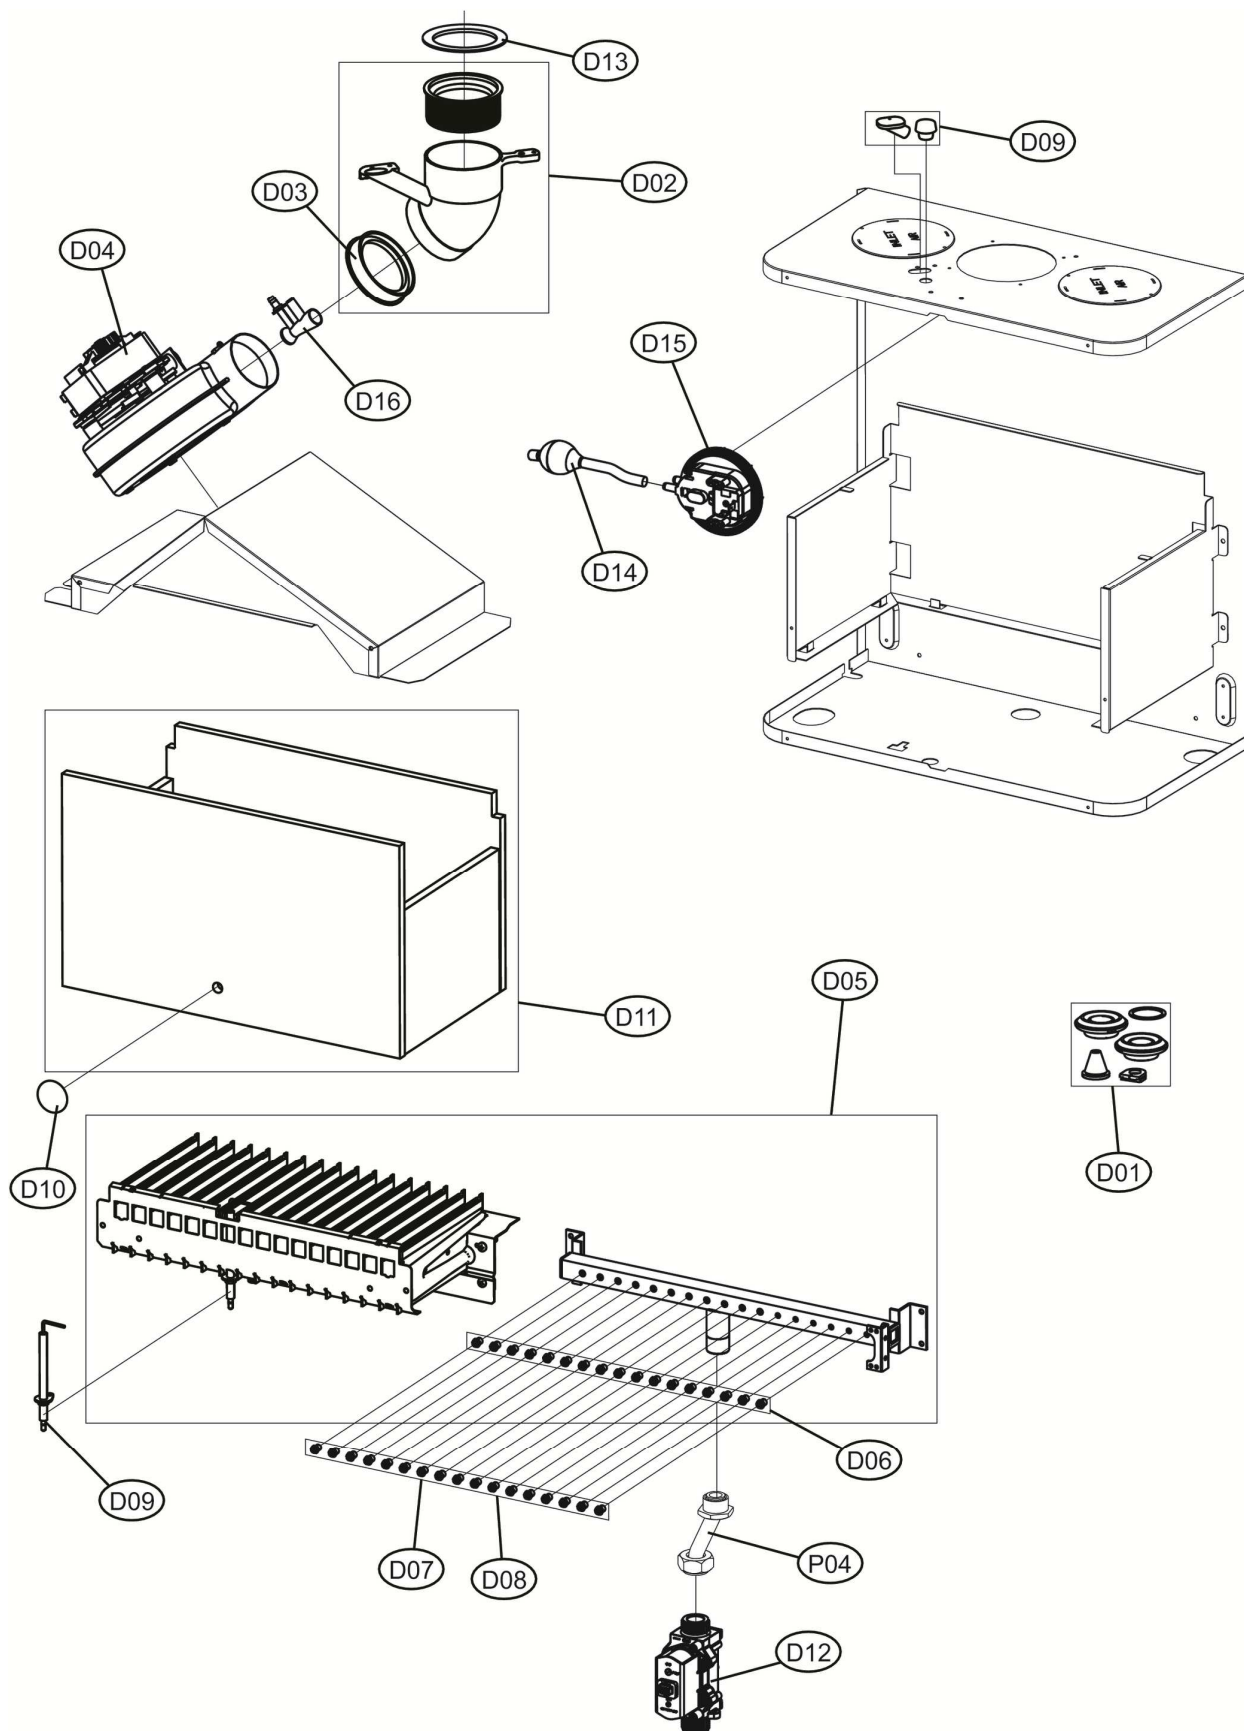

EASY TECH D F37

Lista Pezzi / Spare Parts / Ersatzsteile / List Onderdelen
Liste Pieces Detaches / Lista Piezas De Repuesto

EASY TECH D F37

Код.	Артикул	Наименование.	К-во.
A01	3982G210	Корпус котла (3111I990)	1.000
B01	3980I629	Плата управления АВМ01А (38330328)	1.000
B02	3982G040	Накладка панели управления (35018600)	1.000
B03	39818210	Манометр (36402070)	1.000
B04	3982G170	Электропроводка котла (38333490)	1.000
B05	3984I300	Кабель электрода (38325341)	1.000
C01	3982G160	Прокладки комплект	1.000
C02	39822740	Теплообменник основной (37404101)	1.000
C03	39844180	Прокладки теплообменника Ø123, 20 шт.(35100860)	1.000
C04	39840260	Скоба Ø18, 10 шт. (34301241)	1.000
C05	39819550	Датчик NTC отопления, двоянный (36200730)	1.000
C06	3982G150	Насос DWP 15-60 в сборе (36603410)	1.000
C07	3982G110	Электродвигатель насоса 6М (3940M450)	1.000
C08	3982G120	Корпус насоса (3940M460)	1.000
C09	3982G130	Воздухоотводчик (3940M470)	1.000
C10	3982F840	Теплообменник пластинчатый 20 пластин (3940M120)	1.000
C11	3982F850	Сервопривод (3940M130)	1.000
C12	3982F860	Картридж трехходового крана (3940M140)	1.000
C13	3982F870	Байпас (3940M160)	1.000
C14	3982F880	Гидроузел выпускной (3940M170)	1.000
C15	3982F890	Реле минимального давления (3940M200)	1.000
C16	3982F900	Датчик NTC ГВС (3940M210)	1.000
C17	3982F910	Штуцер М3/4 подкл. отопления (3940M230)	1.000
C18	3982F920	Штуцер М1/2 подкл. ГВС (3940M250)	1.000
C19	3982F930	Заглушка (3940M260)	1.000
C20	3982F940	Сбросной клапан 3 бар (3940M270)	1.000
C21	3982F950	Турбина датчика протока ГВС (3940M290)	1.000
C22	3982F960	Датчик протока ГВС (3940M300)	1.000
C23	3982F970	Кран подпитки (3940M310)	1.000
C24	3982F980	Гидроузел впускной (3940M320)	1.000
C25	3982G000	Штуцер М1/2подкл.ГВС с огран.протока 16л\мин (3940M340)	1.000
C26	3982G010	Прокладки комплект (3940M350)	1.000
C27	398C4440	Резиновая трубка (39446150)	1.000
C28	39836720	Расширительный бак 10л. (36803121)	1.000
D01	39819680	Уплотнения, набор	1.000
D02	39817990	Патрубок выхода дымовых газов (33301610)	1.000
D03	39843790	Уплотнение вентилятора (35102280)	1.000
D04	39818021	Вентилятор (36601873)	1.000
D05	39831351	Горелка 17R. (37609161)	1.000
D06	39822770	Форсунки G20, 1,35X17, комплект (34009821)	1.000
D07	39822780	Форсунки GPL, 0,79X17, комплект (34013300)	1.000
D08	3982G220	Форсунки 0,75X17 G25 (34013020)	1.000
D09	39819431	Электрод (36702891)	1.000
D10	39820480	Стекло смотровое (35102690-35102350)	1.000
D11	39838110	Изоляция камеры сгорания в сборе	1.000
D12	3980I300	Газовый клапан (36803690)	1.000
D13	39818010	Диафрагма Ø50	1.000
D14	39848630	Трубка сбора конденсата (35015624)	1.000
D15	3982G180	Прессостат дымоудаления (36402950)	1.000
D16	39805611	Трубка вентури (35101323)	1.000
P01	34228500	Трубка	1.000
P02	3841Z270	Трубка	1.000
P03	3841Z310	Трубка	1.000
P04	3841Z320	Трубка	1.000