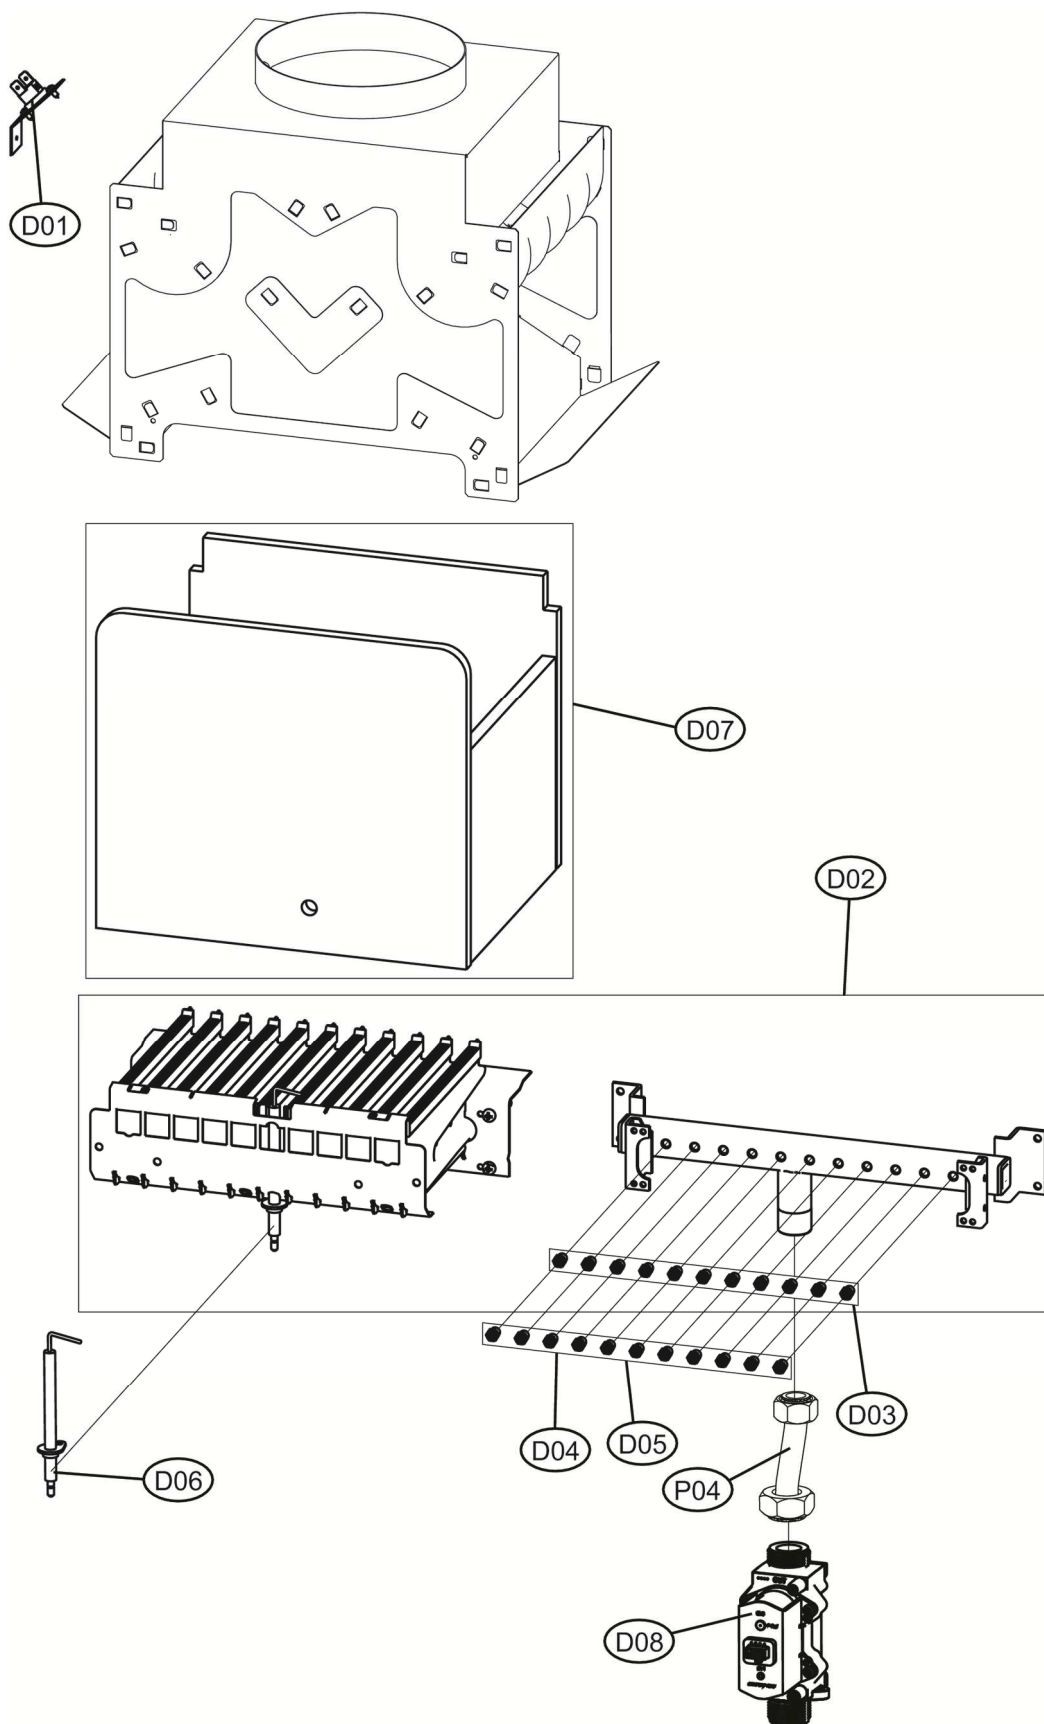

EASY TECH D C24

**Lista Pezzi / Spare Parts / Ersatzsteile / List Onderdelen
Liste Pieces Detaches / Lista Piezas De Repuesto**

EASY TECH D C24

Код.	Артикул	Наименование	К-во
A01	3980Z820	Корпус котла (3111E680)	1.000
B01	3980I629	Плата управления АВМ01А (38330328)	1.000
B02	3982G040	Накладка панели управления (35018600)	1.000
B03	39818210	Манометр (36402070)	1.000
B04	3982G050	Проводка котла, комплект (38333900)	1.000
B05	3984I300	Кабель электрода (38325341)	1.000
C01	3982G160	Прокладки комплект	1.000
C02	39820880	Теплообменник основной (37404281)	1.000
C03	39844180	Прокладка теплообменника Ø123, 20шт (35100860)	1.000
C04	39840260	Скоба Ø18, 10шт (34301241)	1.000
C05	39819550	Датчик NTC отопления, двоянный (36200730)	1.000
C06	3982G140	Насос DWP 15-50 в сборе (36603400)	1.000
C07	3982G100	Электродвигатель насоса 5М (3940М440)	1.000
C08	3982G120	Корпуса насоса (3940М460)	1.000
C09	3982G130	Воздухоотводчик (3940М470)	1.000
C10	3982F830	Теплообменник пластинчатый 10 пластин(3940М110)	1.000
C11	3982F850	Сервопривод (3940М130)	1.000
C12	3982F860	Картридж трехходового крана (3940М140)	1.000
C13	3982F870	Байпас (3940М160)	1.000
C14	3982F880	Гидроузел выпускной (3940М170)	1.000
C15	3982F890	Реле минимального давления (3940М200)	1.000
C16	3982F900	Датчик NTC ГВС (3940М210)	1.000
C17	3982F910	Штуцер М3/4 подкл. отопления(3940М230)	1.000
C18	3982F920	Штуцер М1/2 подкл. ГВС(3940М250)	1.000
C19	3982F930	Заглушка (3940М260)	1.000
C20	3982F940	Сбросной клапан 3 бар (3940М270)	1.000
C21	3982F950	Турбина датчика протока ГВС(3940М290)	1.000
C22	3982F960	Датчик протока ГВС (3940М300)	1.000
C23	3982F970	Кран подпитки(3940М310)	1.000
C24	3982F980	Гидроузел впускной(3940М320)	1.000
C25	3982F990	Штуцер 1/2 подкл.ГВС с огран.протока 10л\мин (3940М330)	1.000
C26	3982G010	Прокладки комплект (3940М350)	1.000
C27	398C4440	Резиновая трубка (39446150)	1.000
C28	3984I230	Расширительный бак 8л. (36800780)	1.000
D01	39820770	Термостат дымовых газов (38322250)	1.000
D02	39819631	Горелка 11R.m. (37608912)	1.000
D03	39837780	Форсунки G20, 1,35X11, комплект (34009821)	1.000
D04	39819600	Форсунки GPL, 0,79X11, комплект (34013300)	1.000
D05	3980S170	Комплект переналадки на G25 (34013020)	1.000
D06	39819431	Электрод (36702891)	1.000
D07	39820070	Изоляция камеры сгорания в сборе	1.000
D08	3980I300	Газовый клапан (36803690)	1.000
P01	34228570	Трубка	1.000
P02	3841Z290	Трубка	1.000
P03	3841Z130	Трубка	1.000
P04	3841Z530	Трубка	1.000