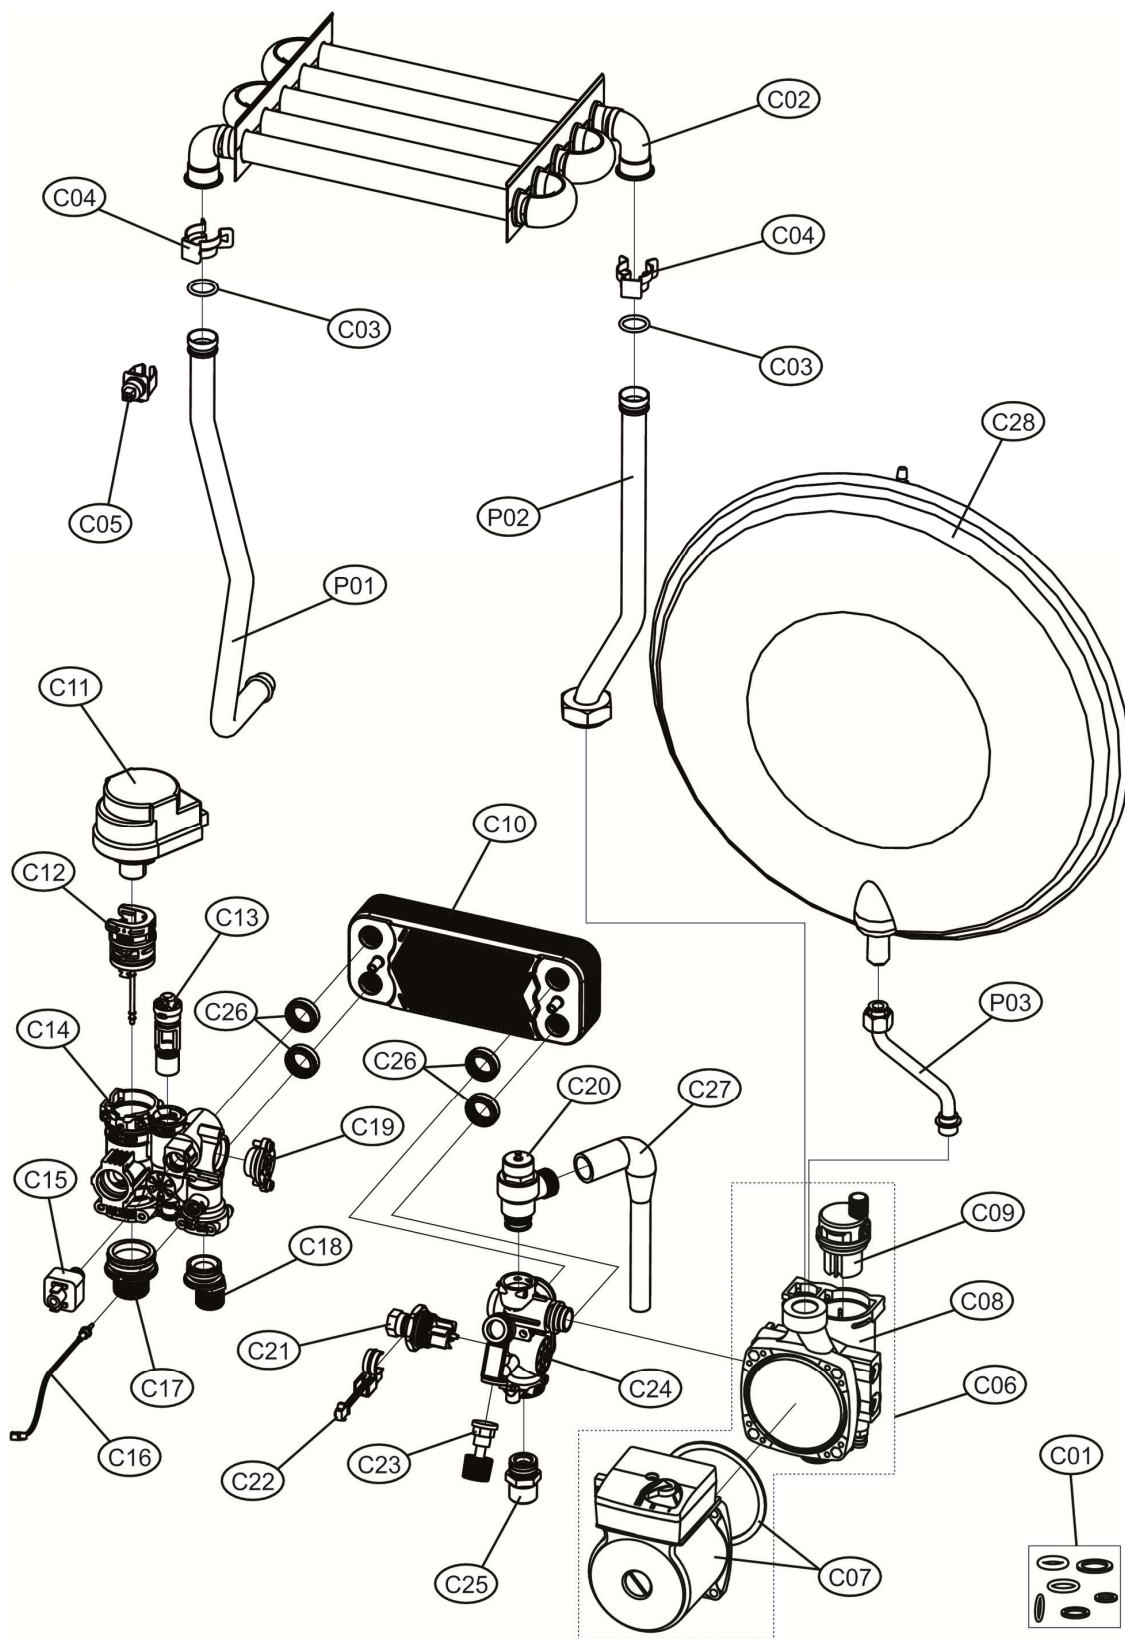

Lamborghini
CALORECLIMA

Lista Pezzi / Spare Parts / Ersatzteile / List Onderdelen
Liste Pieces Detaches / Lista Piezas De Repuesto

EASY TECH D C24