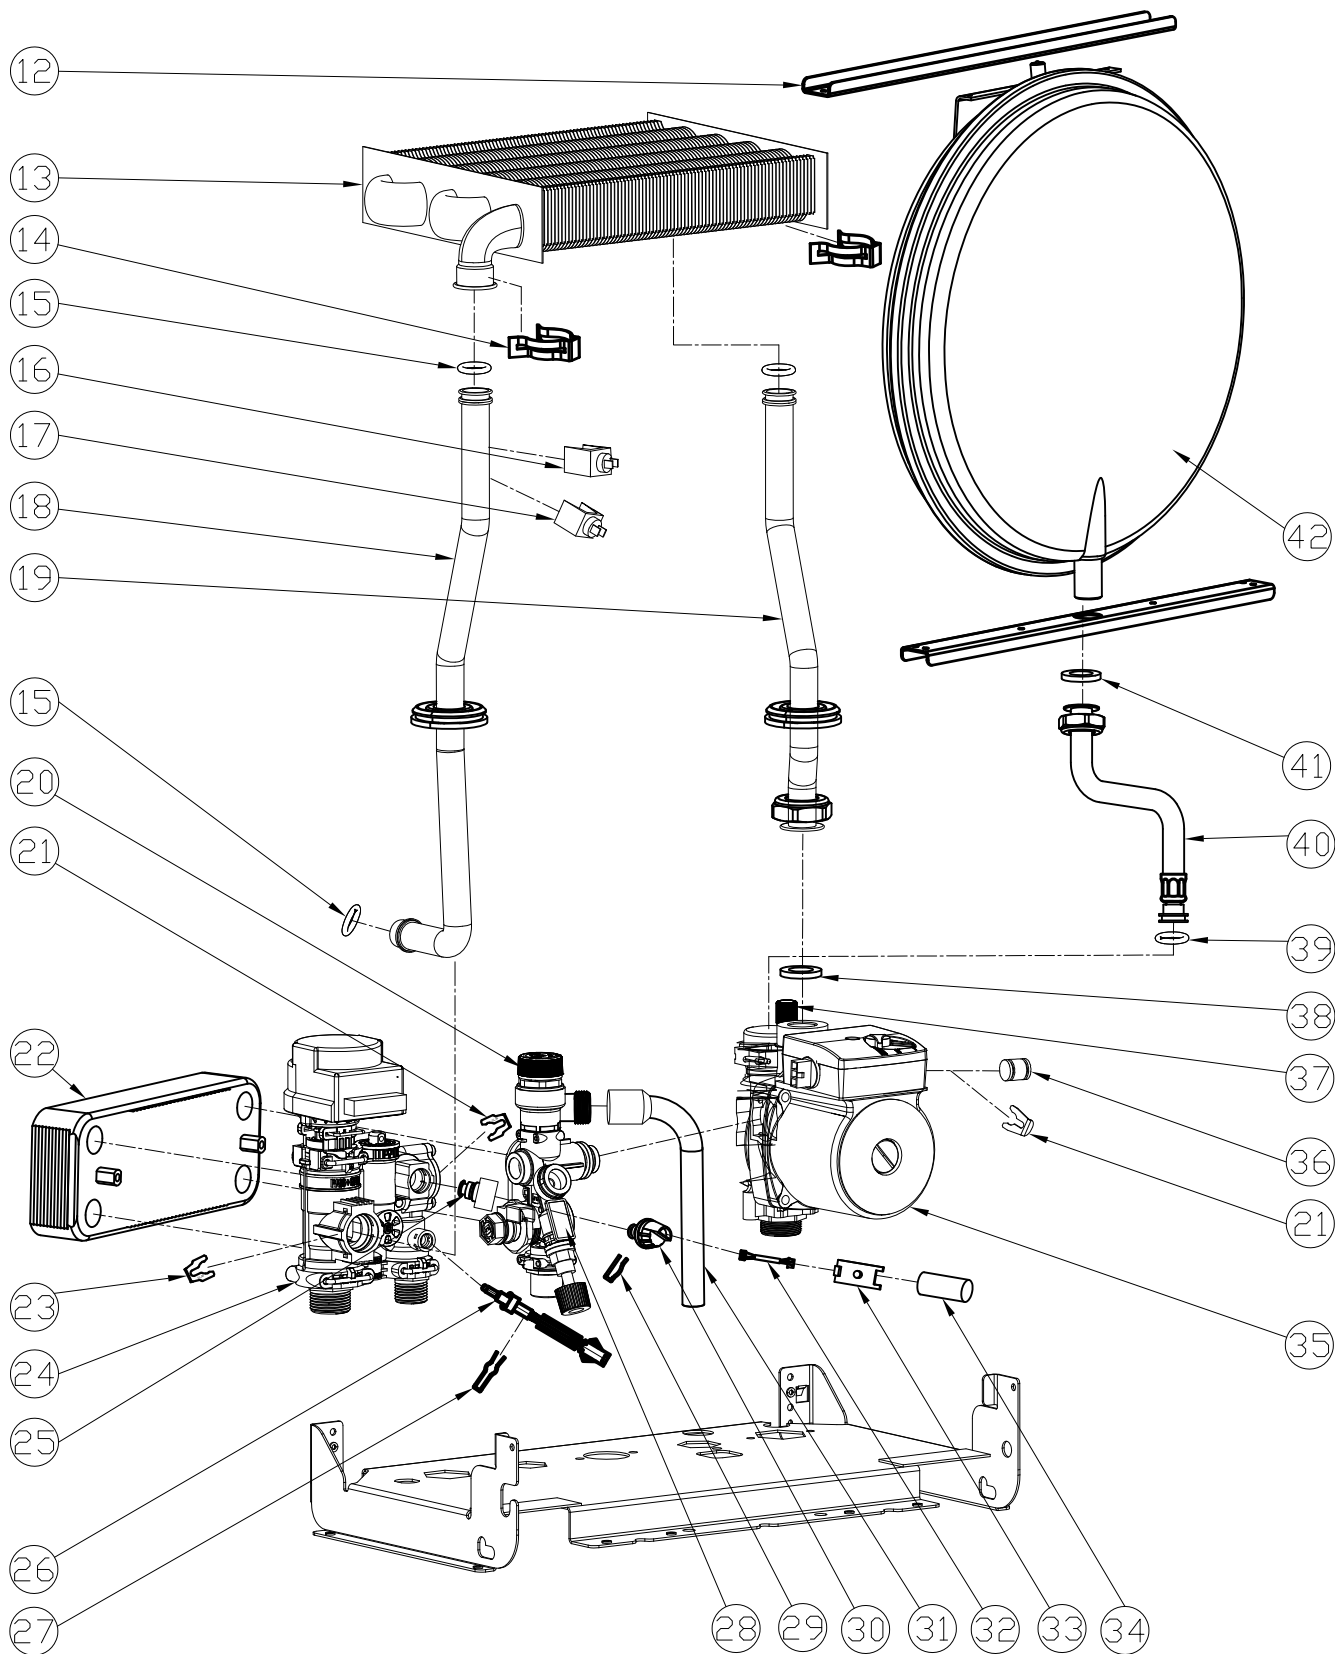

Torero F 32

Torero F 32

Torero F 32

№.	Артикул	Наименование	К-во.
1	41461600	Панель корпуса котла передняя	1
2	41461670	Панель корпуса котла правая	1
3	41461660	Панель корпуса котла левая	1
4	41461690	Основание котла	1
5	41161870	Боковая стойка котла правая	1
6	41164080-A	Основание камеры сгорания	1
7	41161860	Боковая стойка котла левая	1
8	902627000	Крышка панели управления	1
9	902627190	Панель управления	1
10	46563280	Электронная плата котла	1
11	46562810	Задняя крышка панели управления	1
12	45262490	Планка крепления расширительного бака	2
13	41161880	Теплообменник основной	1
14	902608840	Скоба теплообменника	2
15	41165310	Прокладка	3
16	45561340	95°С Термостат	1
17	46360330	Датчик NTC отопления	1
18	41267190	Труба подачи	1
19	41267180	Труба обратки	1
20	48060380	Сбросной клапан	1
21	44160120	Скоба Ф10	2
22	90161000	Теплообменник вторичный	1
23	34300750-0	Скоба Ф18	1
24	48060410	Гидравлический блок выхода	1
25	41561530	Коннектор реле мин. давления	1
26	46361610	Датчик NTC ГВС	1
27	46361650	Скоба датчика	1
28	48060400	Гидравлический блок входа	1
29	44160340	Скоба датчика	1
30	46360730	Реле минимального давления	1
31	45460270	Трубка сливная	1
32	46463890	Соединительный кабель	1
33	46563050	Фильтр реле давления	1
34	45562370	Корпус фильтра реле давления	1
35	48060250	Насос	1
36	44160950-A	Пробка	1
37	46160140	Автоматический воздухоотводчик	1
38	45560300	Прокладка	1
39	45561890	О Уплотнение	1
40	902627380	Трубка расширительного бака	1
41	41267250-A	Прокладка	3
42	45562070	Расширительный бак	1
43	90260170	Вентилятор	1
44	41160370	Хомут вентилятора	1
45	41660010	Патрубок дымовых газов	1
46	35102380	Уплотнение патрубка дымовых газов	1
47	41166790	Крышка отверстия подачи воздуха	2
48	47560930	Прокладка	2
49	46160390	Прессостат дымоудаления	1
50	41162020	Кронштейн	1
51	41167310	Планка	2
52	90261540	Кожух дымосборника	1
53	41162030	Кронштейн	1
54	45560910	Устройство для сбора конденсата	1
55	41162010	Камера сгорания	1
56	47561380	Теплоизоляционная панель задняя	1
57	47560270	Теплоизоляционная панель боковая	2
58	45560180	Уплотнение	1
59	90261610	Горелка	1
60	45560070	Уплотнение	2
61	41267530	Газовая трубка	1
62	48060250	Газовый клапан	1
63	46360390-0	Электрод	1
64	47561370	Теплоизоляционная панель передняя	1
65	41162040	Крышка камеры сгорания	1
66	41161980	Корпус закрытой камеры сгорания	1
67	35102230	Смотровое окно	1
68	46464240	Электропроводка котла	1
69	46060130	Провод электропитания	1