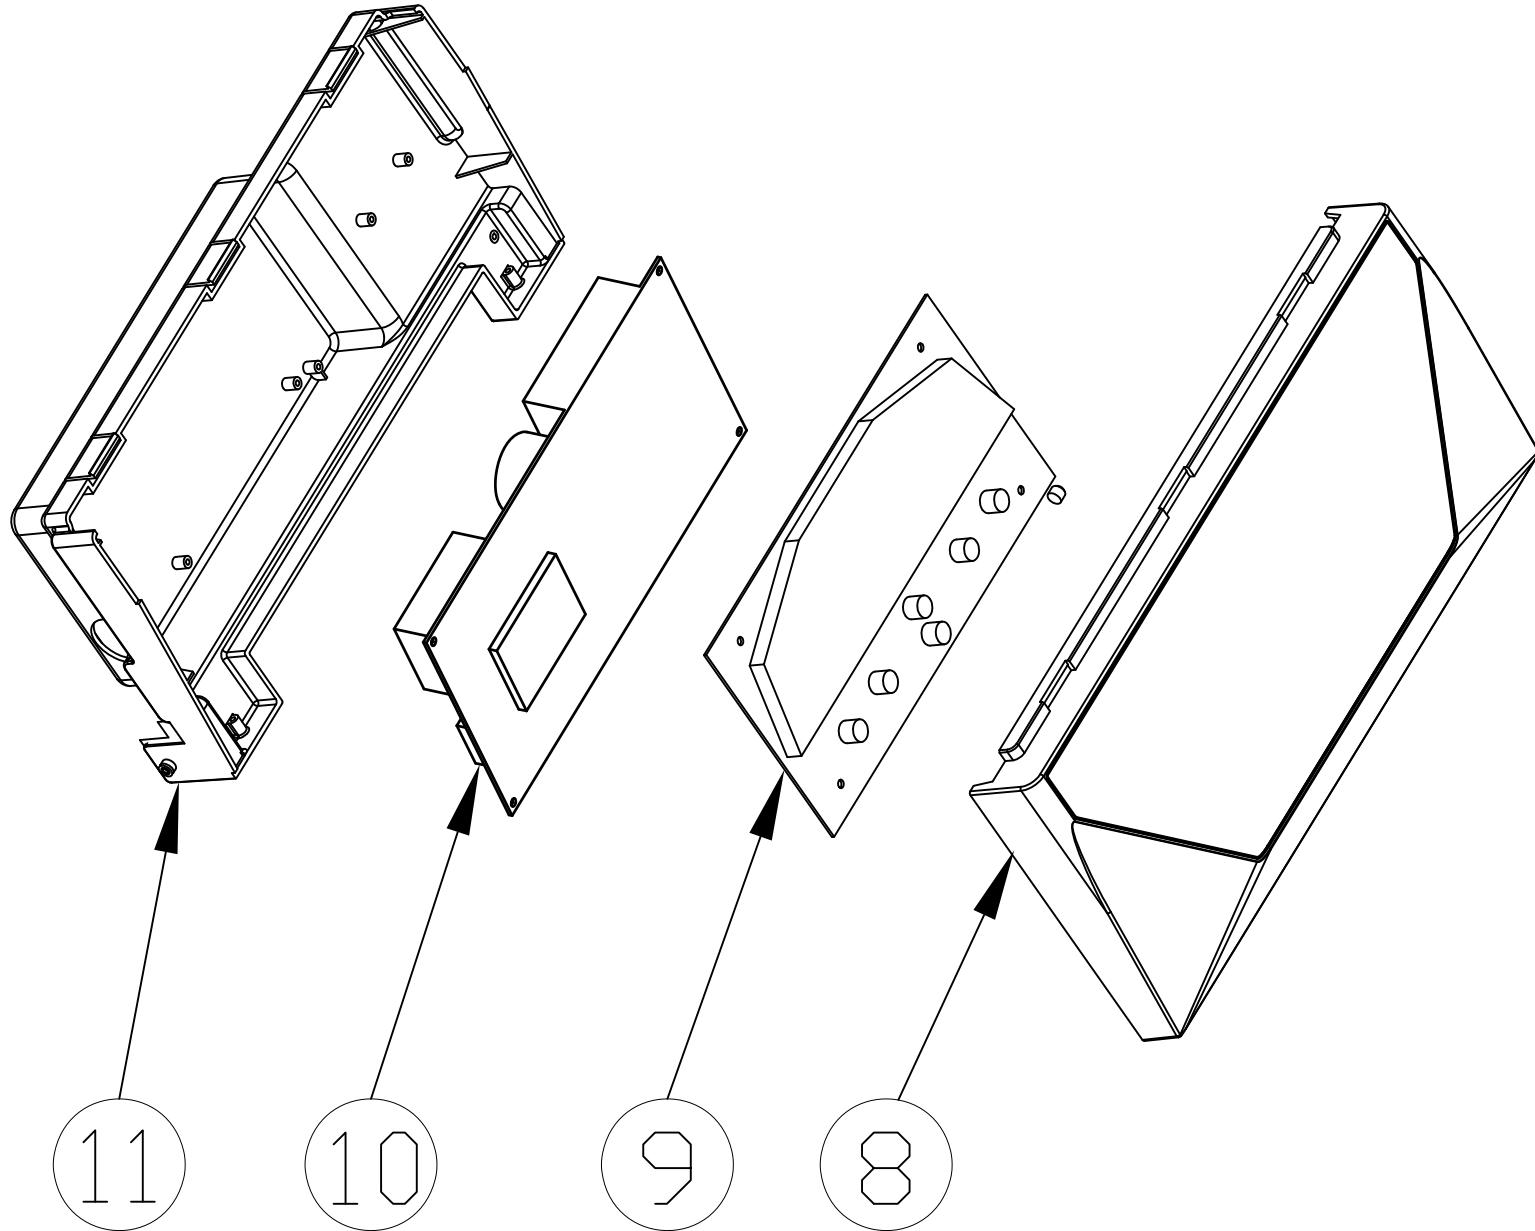

Lamborghini
CALORECLIMA

**Lista Pezzi / Spare Parts / Ersatzsteile / List Onderdelen
Liste Pieces Detaches / Lista Piezas De Repuesto**

Torero F 32