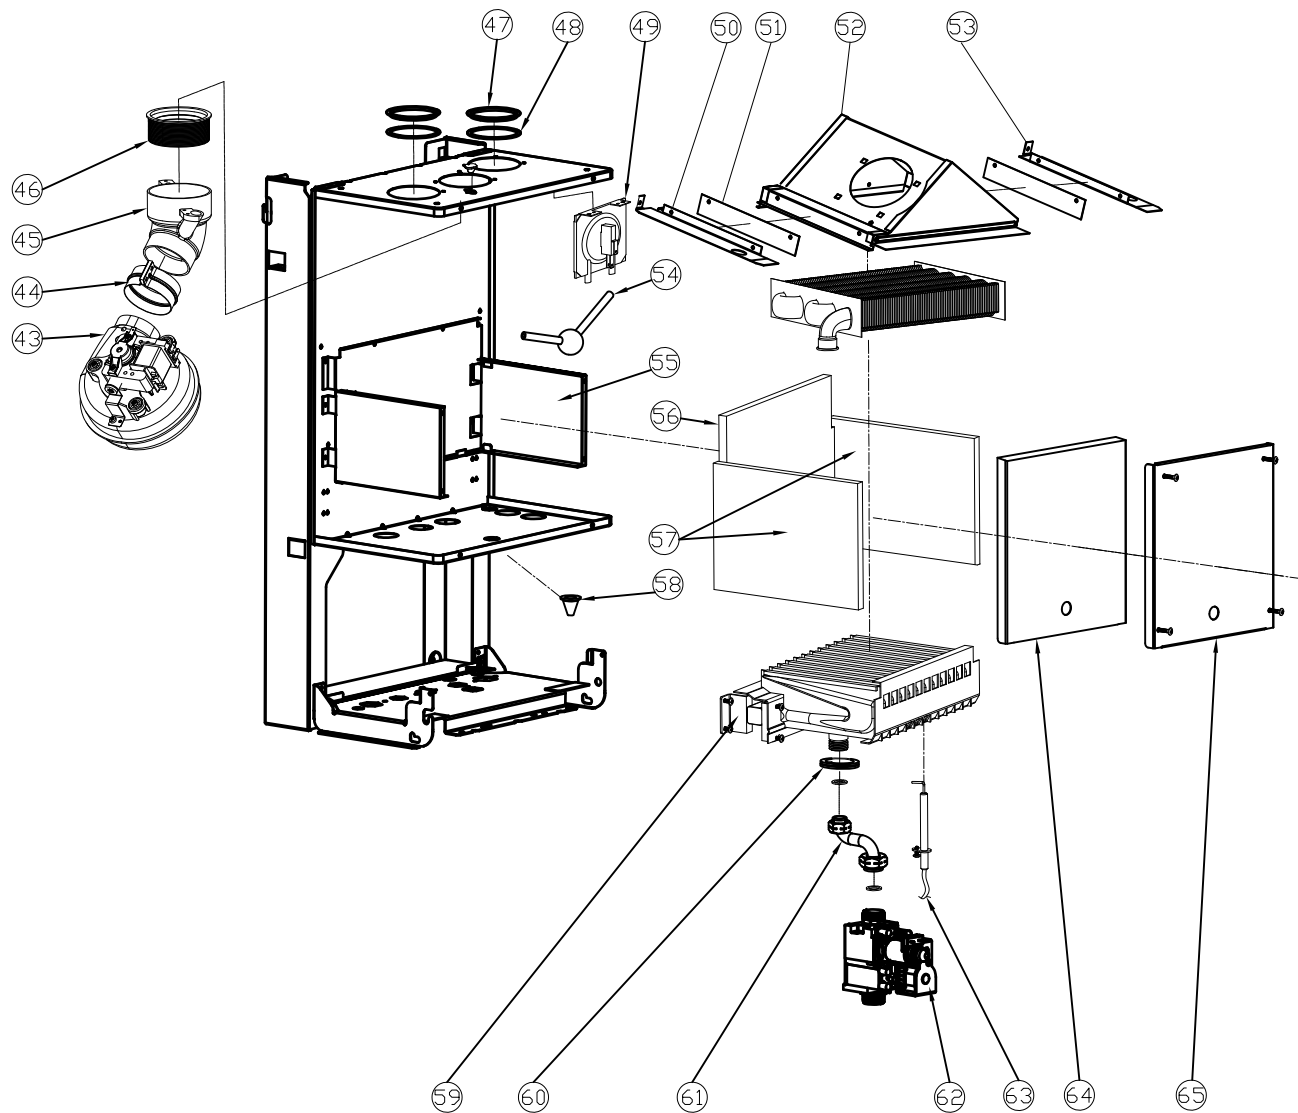

Torero F 32

Torero F 32

Torero F 32

№.	Артикул	Наименование	К-во.
1	41461600	Панель корпуса котла передняя	1
2	41461670	Панель корпуса котла правая	1
3	41461660	Панель корпуса котла левая	1
4	41461690	Основание котла	1
5	41161870	Боковая стойка котла правая	1
6	41164080-A	Основание камеры сгорания	1
7	41161860	Боковая стойка котла левая	1
8	902627000	Крышка панели управления	1
9	902627190	Панель управления	1
10	46563280	Электронная плата котла	1
11	46562810	Задняя крышка панели управления	1
12	45262490	Планка крепления расширительного бака	2
13	41161880	Теплообменник основной	1
14	902608840	Скоба теплообменника	2
15	41165310	Прокладка	3
16	45561340	95°С Термостат	1
17	46360330	Датчик NTC отопления	1
18	41267190	Труба подачи	1
19	41267180	Труба обратки	1
20	48060380	Сбросной клапан	1
21	44160120	Скоба Ф10	2
22	90161000	Теплообменник вторичный	1
23	34300750-0	Скоба Ф18	1
24	48060410	Гидравлический блок выхода	1
25	41561530	Коннектор реле мин. давления	1
26	46361610	Датчик NTC ГВС	1
27	46361650	Скоба датчика	1
28	48060400	Гидравлический блок входа	1
29	44160340	Скоба датчика	1
30	46360730	Реле минимального давления	1
31	45460270	Трубка сливная	1
32	46463890	Соединительный кабель	1
33	46563050	Фильтр реле давления	1
34	45562370	Корпус фильтра реле давления	1
35	48060250	Насос	1
36	44160950-A	Пробка	1
37	46160140	Автоматический воздухоотводчик	1
38	45560300	Прокладка	1
39	45561890	О Уплотнение	1
40	902627380	Трубка расширительного бака	1
41	41267250-A	Прокладка	3
42	45562070	Расширительный бак	1
43	90260170	Вентилятор	1
44	41160370	Хомут вентилятора	1
45	41660010	Патрубок дымовых газов	1
46	35102380	Уплотнение патрубка дымовых газов	1
47	41166790	Крышка отверстия подачи воздуха	2
48	47560930	Прокладка	2
49	46160390	Прессостат дымоудаления	1
50	41162020	Кронштейн	1
51	41167310	Планка	2
52	90261540	Кожух дымосборника	1
53	41162030	Кронштейн	1
54	45560910	Устройство для сбора конденсата	1
55	41162010	Камера сгорания	1
56	47561380	Теплоизоляционная панель задняя	1
57	47560270	Теплоизоляционная панель боковая	2
58	45560180	Уплотнение	1
59	90261610	Горелка	1
60	45560070	Уплотнение	2
61	41267530	Газовая трубка	1
62	48060250	Газовый клапан	1
63	46360390-0	Электрод	1
64	47561370	Теплоизоляционная панель передняя	1
65	41162040	Крышка камеры сгорания	1
66	41161980	Корпус закрытой камеры сгорания	1
67	35102230	Смотровое окно	1
68	46464240	Электропроводка котла	1
69	46060130	Провод электропитания	1