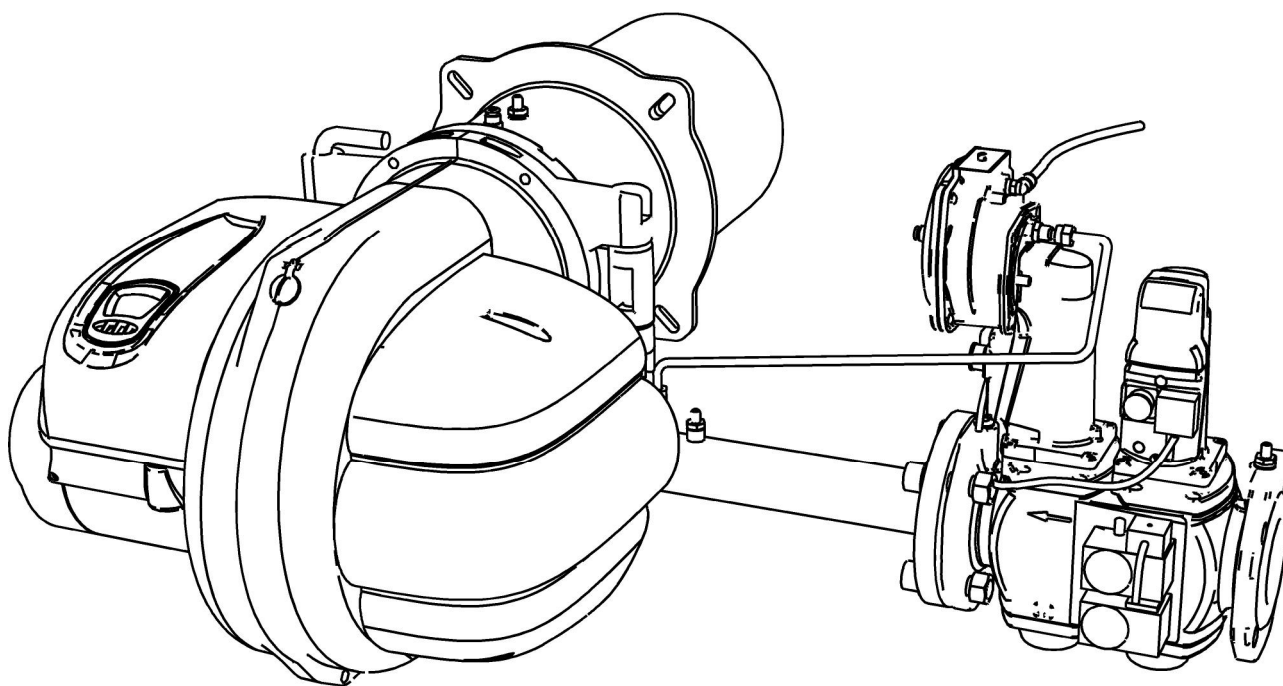

Lamborghini
CALORECLIMA

**Lista Pezzi / Spare Parts / Ersatzteile / List Onderdelen
Liste Pieces Detaches / Lista Piezas De Repuesto**

LMB G 2000 - S DN 65

CODICE	EDIZIONE	MERCATO
30K2007000	03/01/2017	UN