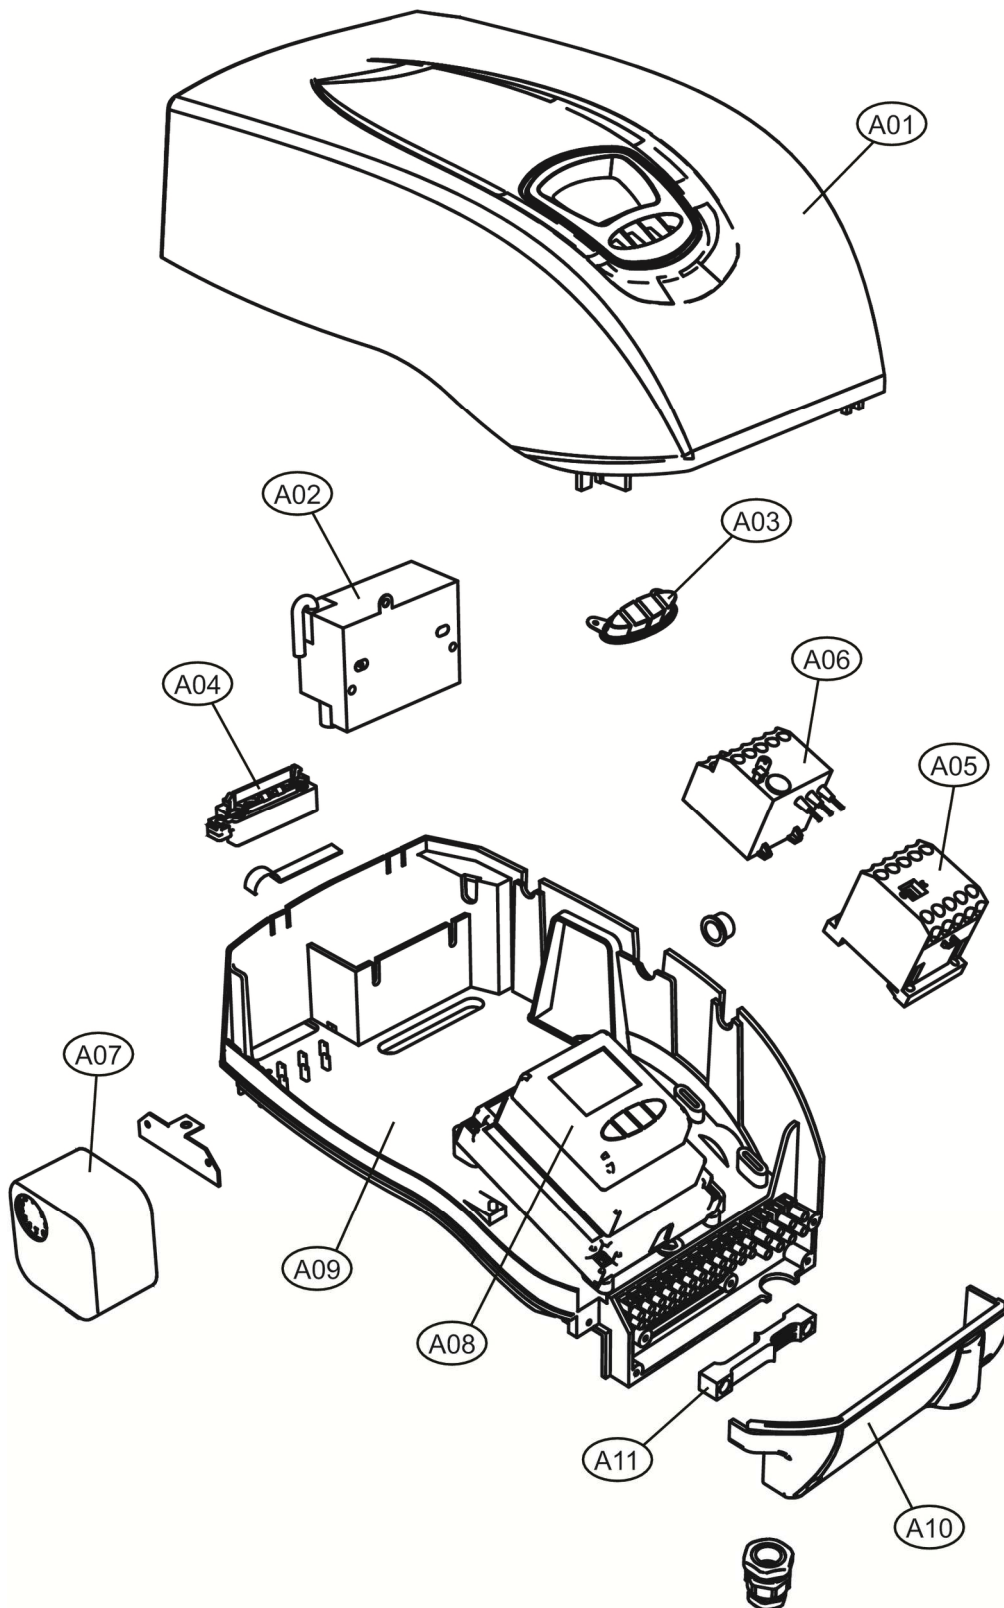

Lamborghini
CALORECLIMA

**Lista Pezzi / Spare Parts / Ersatzteile / List Onderdelen
Liste Pieces Detaches / Lista Piezas De Repuesto**

LMB G 2000 - S DN 65

CODICE	EDIZIONE	MERCATO
30K2007000	03/01/2017	UN

Lamborghini
CALORECLIMA

Lista Pezzi / Spare Parts / Ersatzteile / List Onderdelen
Liste Pieces Detaches / Lista Piezas De Repuesto

LMB G 2000 - S DN 65

Lamborghini
CALORECLIMA

Lista Pezzi / Spare Parts / Ersatzteile / List Onderdelen
Liste Pieces Detaches / Lista Piezas De Repuesto