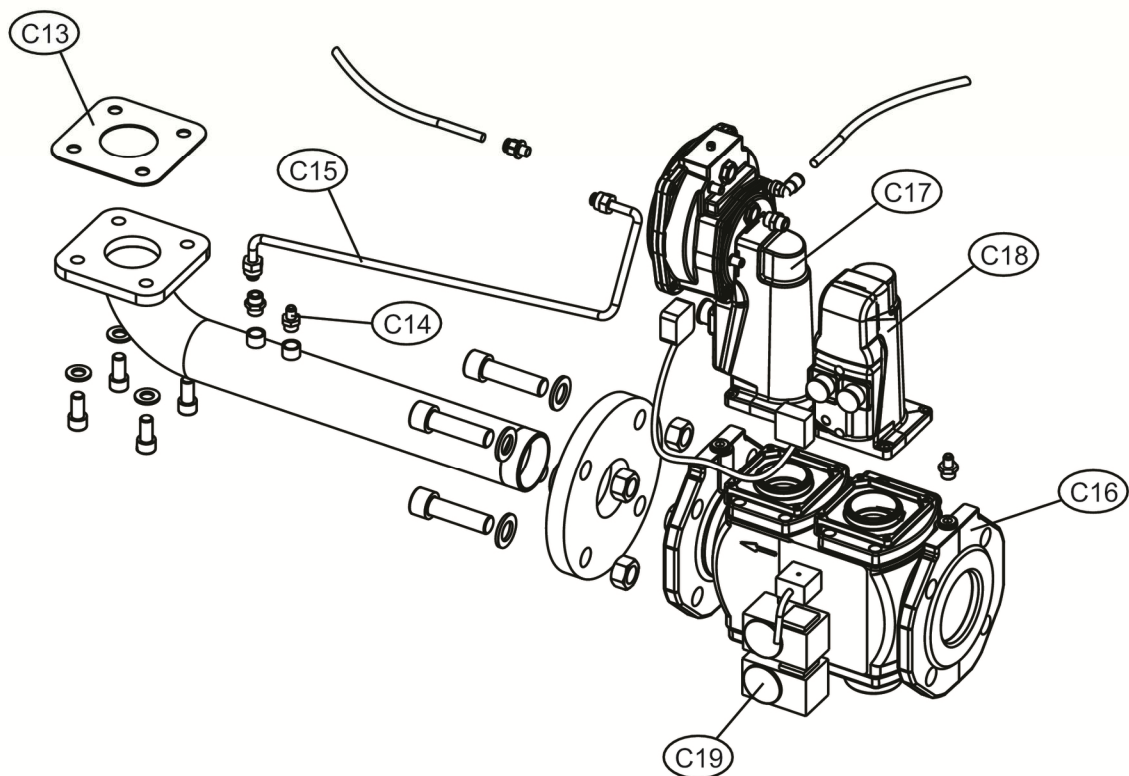

LMB G 2000 - S DN 65

Lamborghini
CALORECLIMA

Lista Pezzi / Spare Parts / Ersatzteile / List Onderdelen
Liste Pieces Detaches / Lista Piezas De Repuesto

LMB G 2000 - S DN 65

**Lista Pezzi / Spare Parts / Ersatzsteile / List Onderdelen
Liste Pieces Detaches / Lista Piezas De Repuesto**