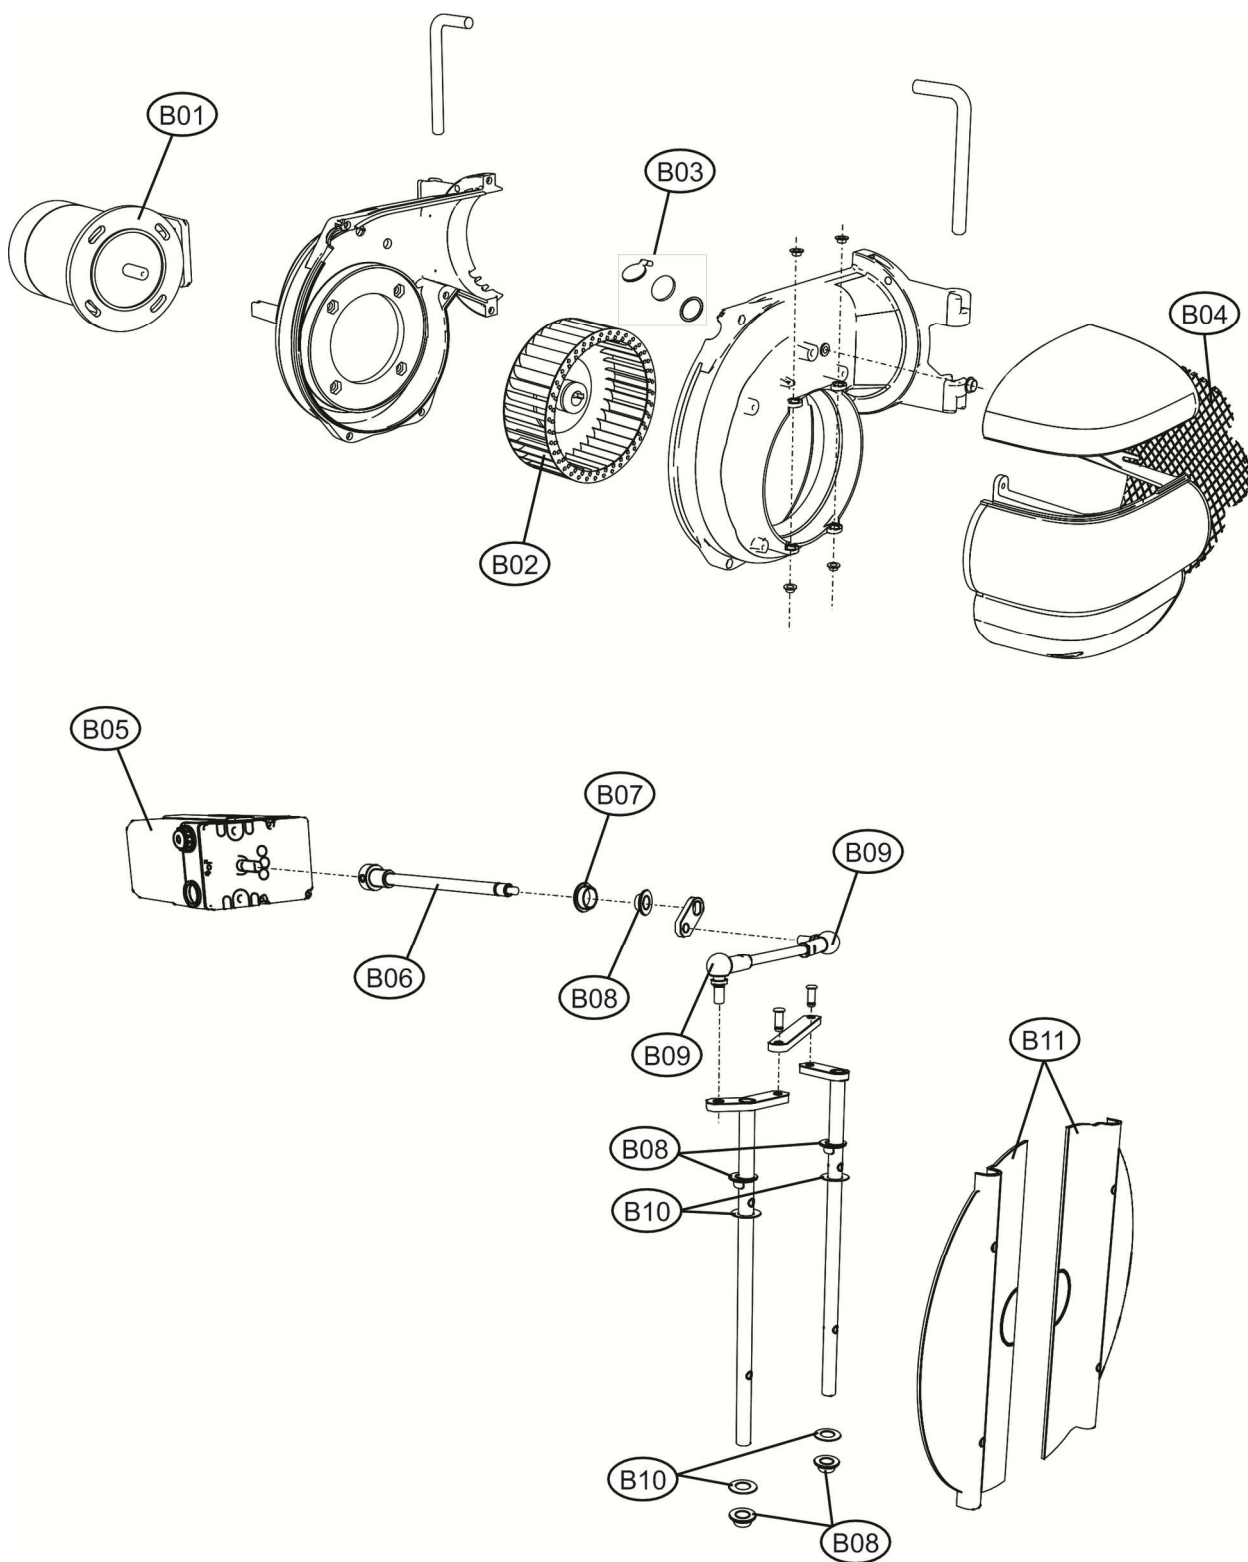

Lamborghini
CALORECLIMA

Lista Pezzi / Spare Parts / Ersatzteile / List Onderdelen
Liste Pieces Detaches / Lista Piezas De Repuesto

LMB G 2000 - S DN 65

Lamborghini
CALORECLIMA

Lista Pezzi / Spare Parts / Ersatzteile / List Onderdelen
Liste Pieces Detaches / Lista Piezas De Repuesto

LMB G 2000 - S DN 65

Lamborghini
CALORECLIMA

Lista Pezzi / Spare Parts / Ersatzteile / List Onderdelen
Liste Pieces Detaches / Lista Piezas De Repuesto

LMB G 2000 - S DN 65

**Lista Pezzi / Spare Parts / Ersatzsteile / List Onderdelen
Liste Pieces Detaches / Lista Piezas De Repuesto**