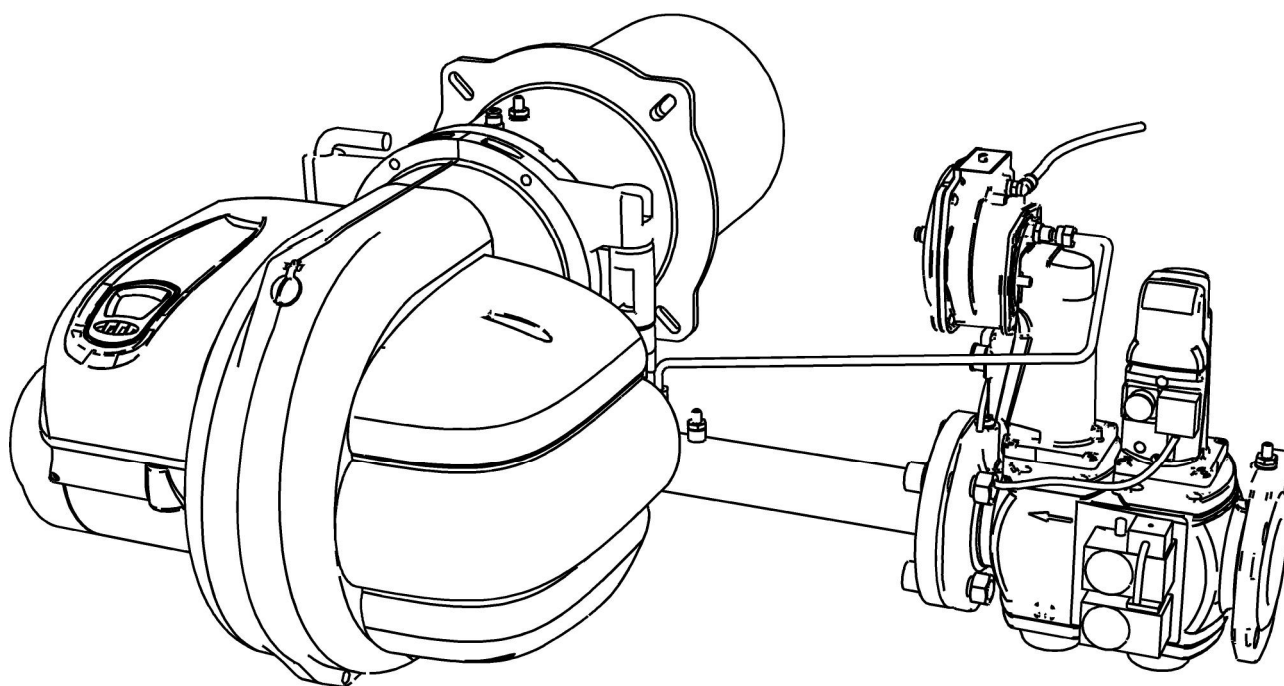

Lamborghini
CALORECLIMA

**Lista Pezzi / Spare Parts / Ersatzteile / List Onderdelen
Liste Pieces Detaches / Lista Piezas De Repuesto**

LMB G 2000 - K 2

CODICE	EDIZIONE	MERCATO
30K2005000	03/01/2017	UN

Lamborghini
CALORECLIMA