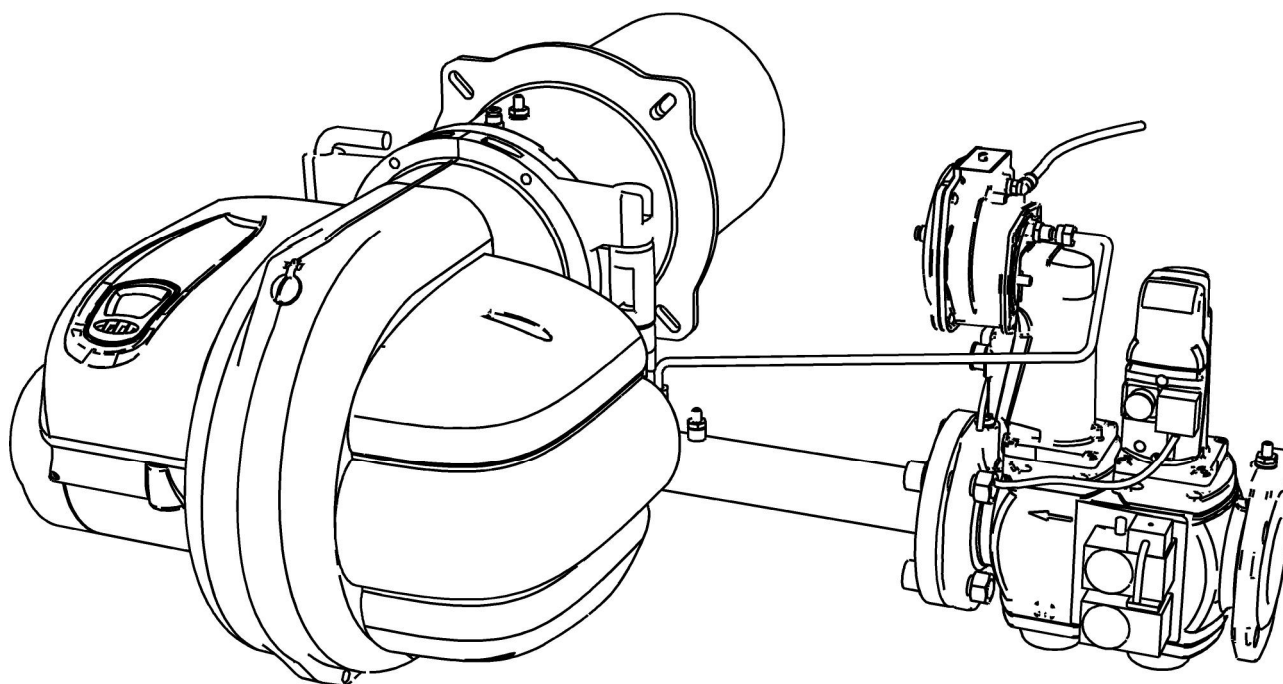

Lamborghini
CALORECLIMA

**Lista Pezzi / Spare Parts / Ersatzsteile / List Onderdelen
Liste Pieces Detaches / Lista Piezas De Repuesto**

LMB G 2000 - S 1 1/2

CODICE	EDIZIONE	MERCATO
30K2004000	03/01/2017	UN