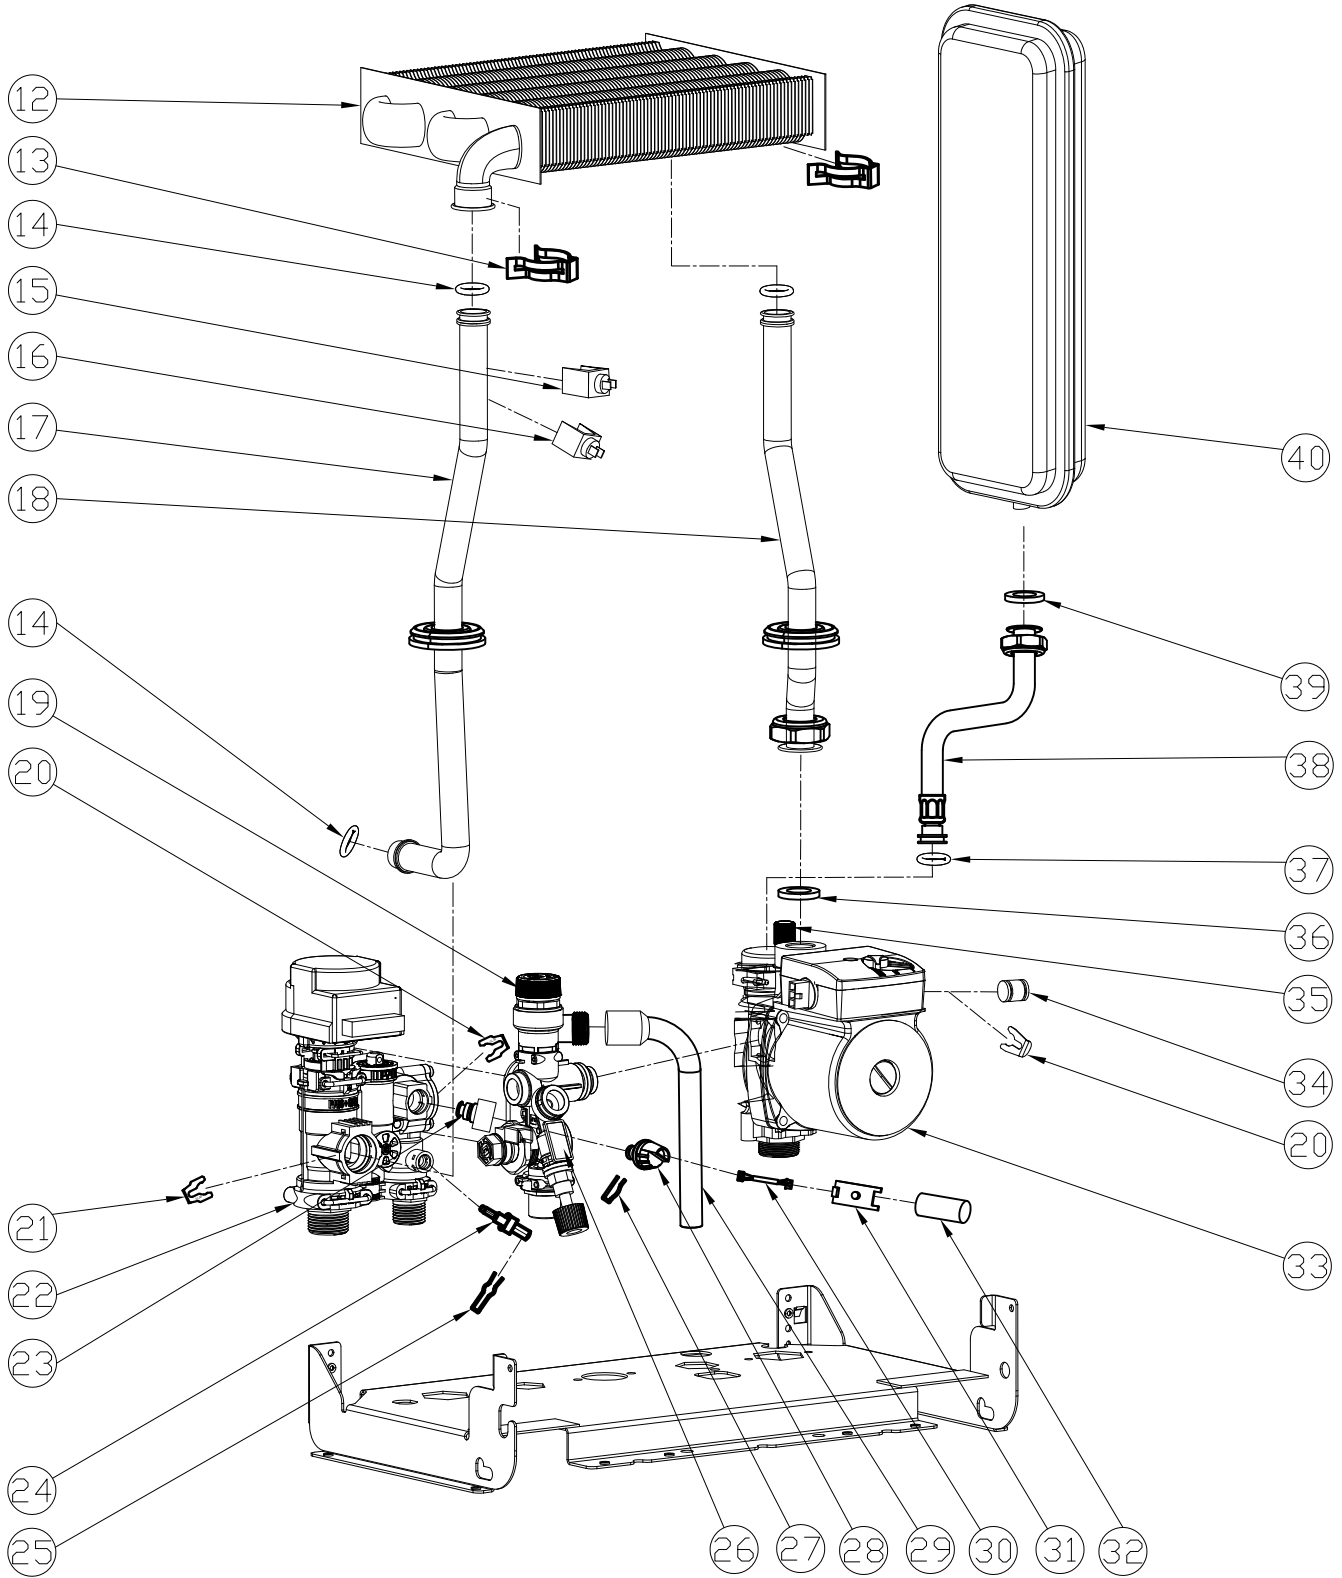

**Torero HF 13/18/24**

*Lamborghini*  
CALORECLIMA

Lista Pezzi / Spare Parts / Ersatzteile / List Onderdelen  
Liste Pieces Detaches / Lista Piezas De Repuesto

Torero HF 13/18/24

**Lamborghini**  
CALORECLIMA

**Lista Pezzi / Spare Parts / Ersatzteile / List Onderdelen  
Liste Pieces Detaches / Lista Piezas De Repuesto**

**Torero HF 13/18/24**

Lamborghini  
CALORECLIMA

Lista Pezzi / Spare Parts / Ersatzsteile / List Onderdelen  
Liste Pieces Detaches / Lista Piezas De Repuesto