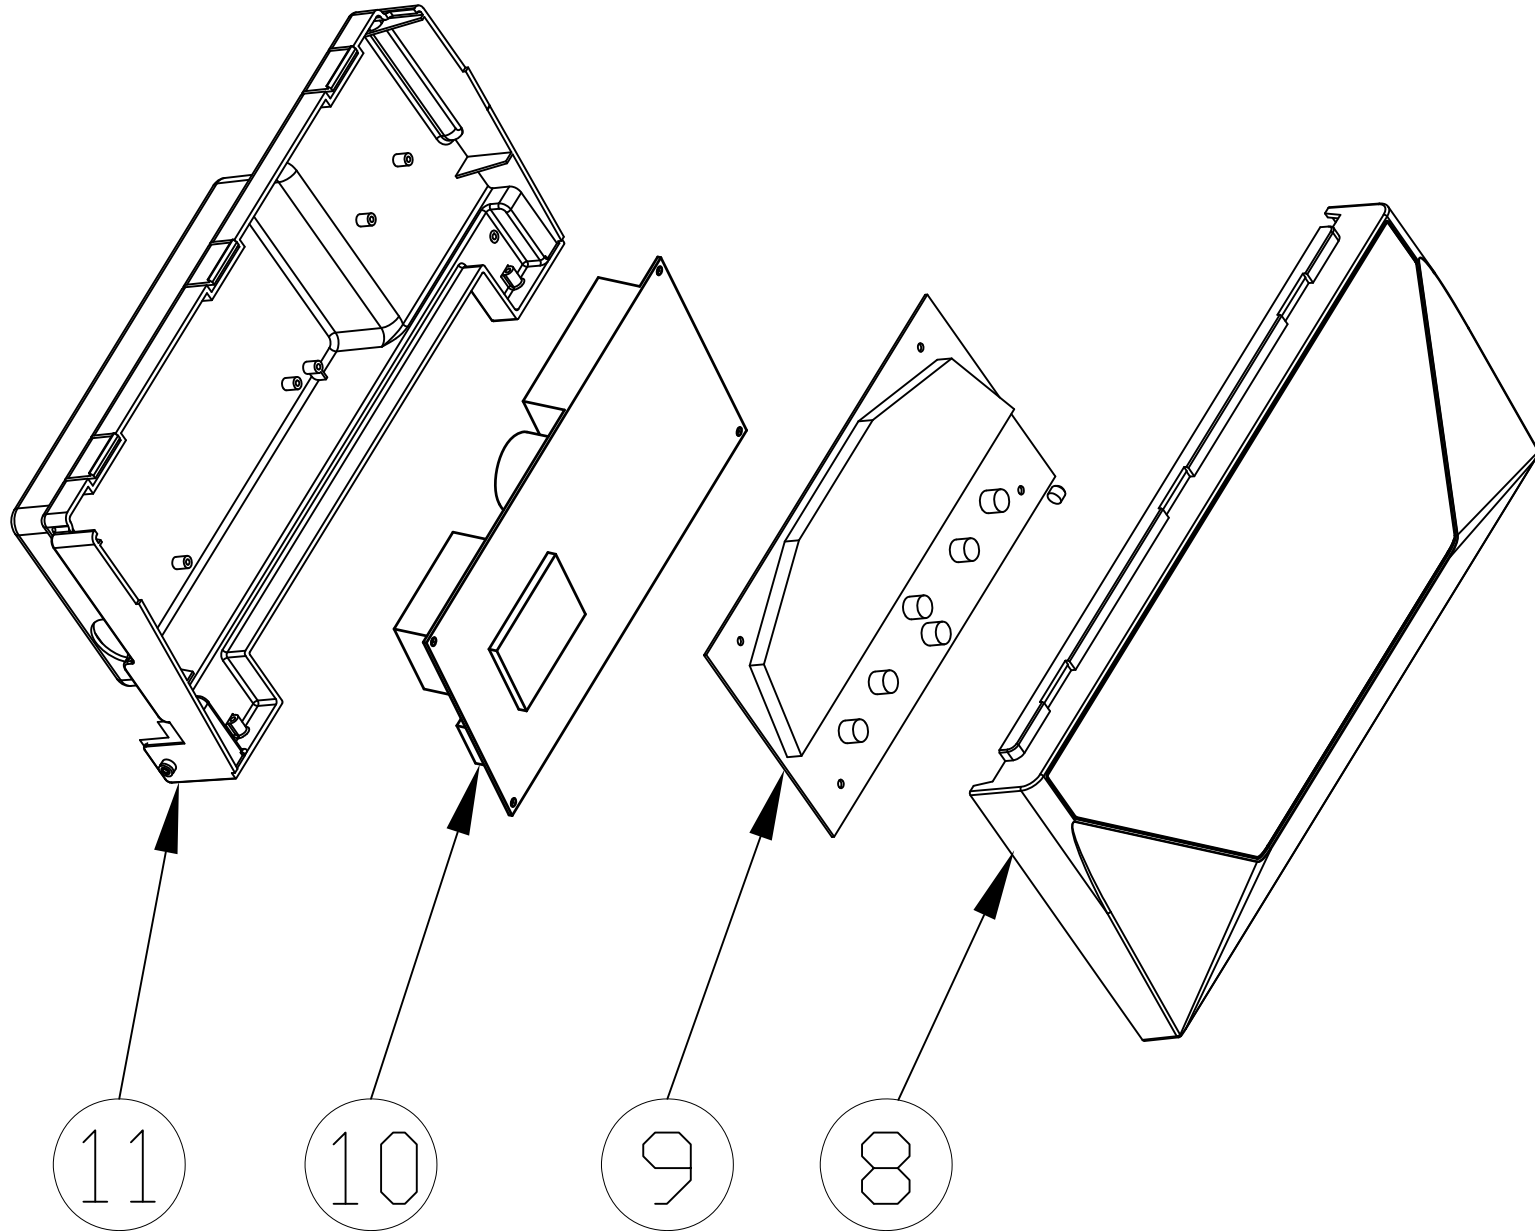

Lamborghini
CALORECLIMA

**Lista Pezzi / Spare Parts / Ersatzteile / List Onderdelen
Liste Pieces Detaches / Lista Piezas De Repuesto**

Torero HF 32