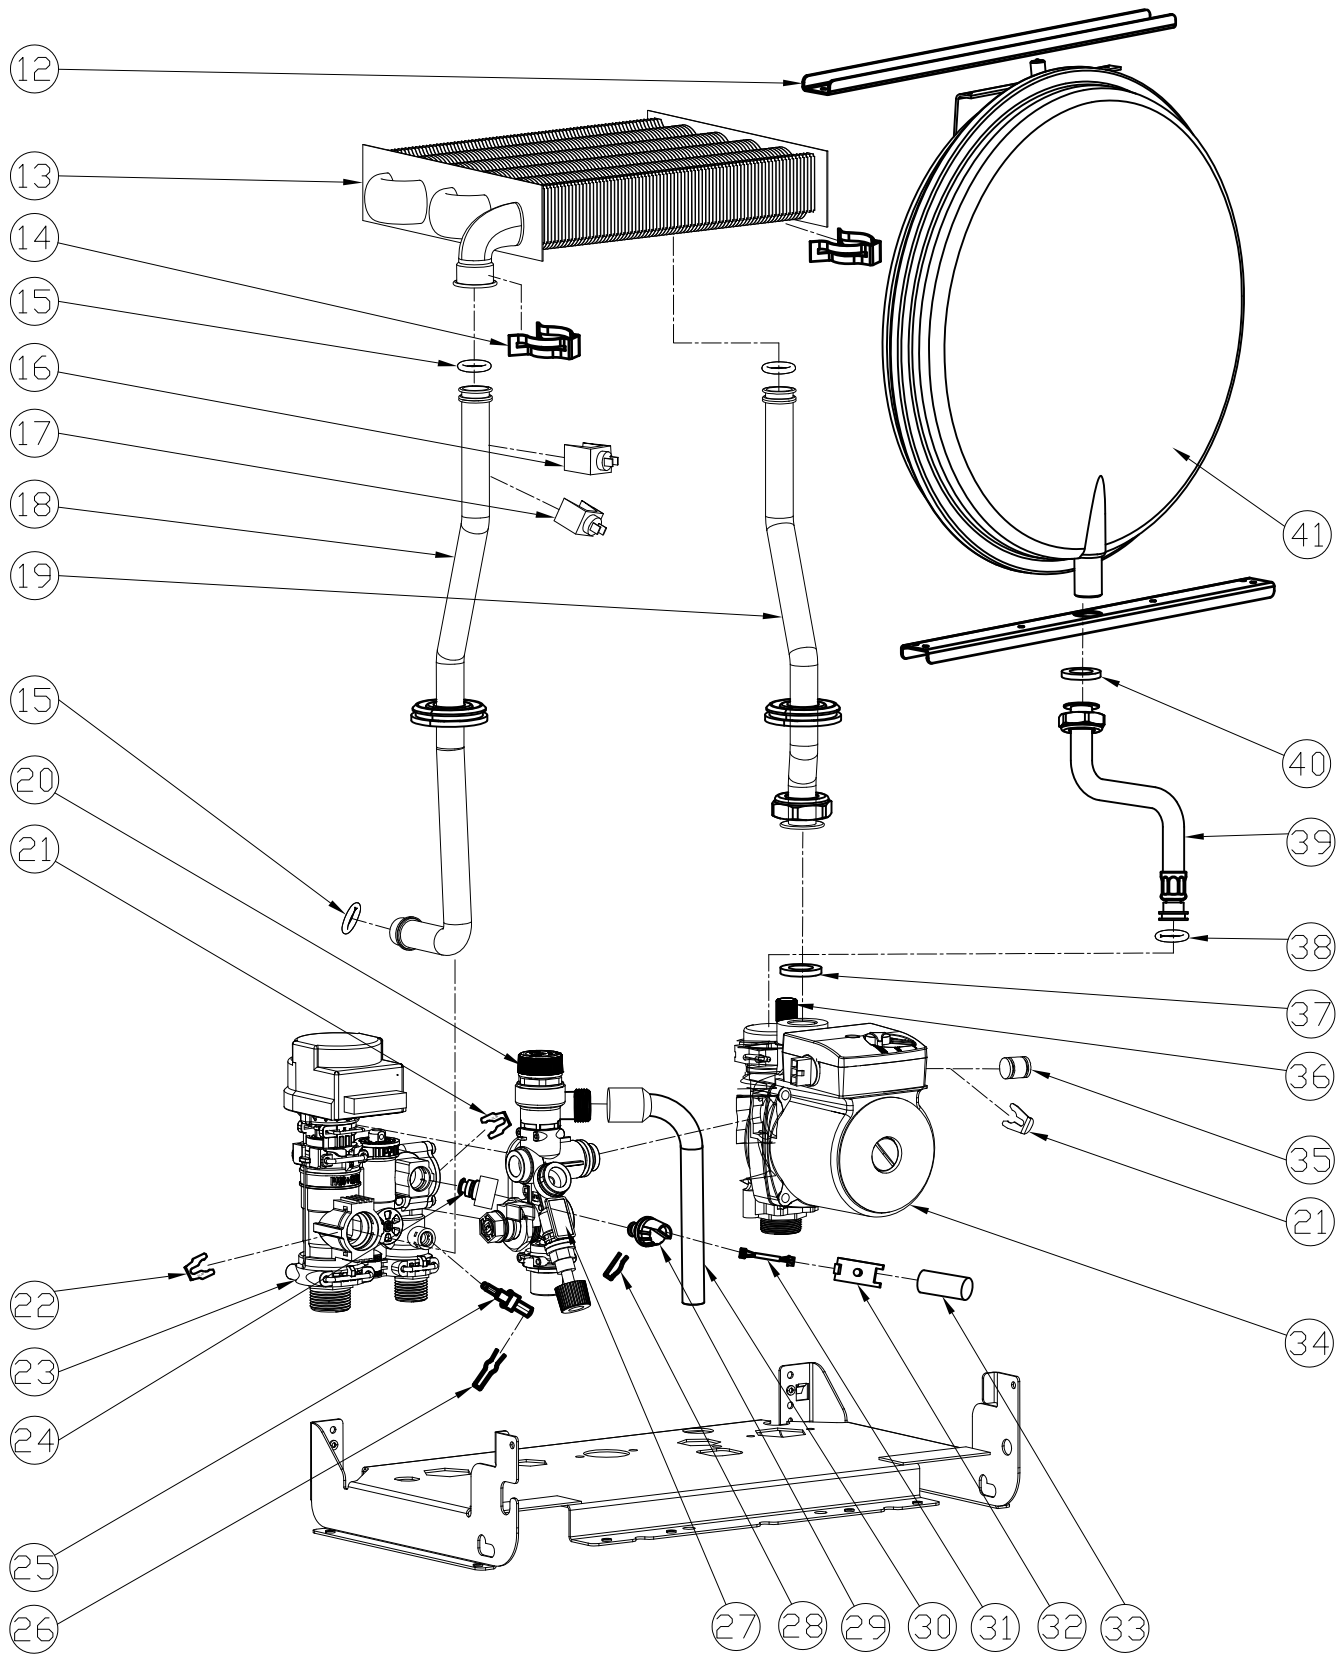

Torero HF 32

Lamborghini
CALORECLIMA

**Lista Pezzi / Spare Parts / Ersatzteile / List Onderdelen
Liste Pieces Detaches / Lista Piezas De Repuesto**

Torero HF 32

Torero HF 32

№.	Артикул	Наименование	К-во
1	41461600	Панель корпуса котла передняя	1
2	41461670	Панель корпуса котла правая	1
3	41461660	Панель корпуса котла левая	1
4	41461680	Основание котла	1
5	41161870	Боковая стойка котла правая	1
6	41164080-A	Основание камеры сгорания	1
7	41161860	Боковая стойка котла левая	1
8	902627000	Крышка панели управления	1
9	46563280	Панель управления	1
10	46562810	Электронная плата котла	1
11	45262490	Задняя крышка панели управления	1
12	41161880	Планка крепления расширительного бака	2
13	902608840	Теплообменник основной	1
14	41165310	Скоба теплообменника	2
15	45561340	Прокладка	3
16	46360380	95°С Термостат	1
17	46360330	Датчик NTC отопления	1
18	41267190	Труба подачи	1
19	41267180	Труба обратки	1
20	48060380	Сбросной клапан	1
21	44160120	Скоба Ф10	2
22	34300750-01	Скоба Ф18	1
23	48060411	Гидравлический блок выхода	1
24	41561530	Коннектор реле мин. давления	1
25	44161060	Заглушка	1
26	46361650	Скоба датчика	1
27	48060391	Гидравлический блок входа	1
28	44160340	Скоба	1
29	46360730	Реле минимального давления	1
30	45460270	Трубка сливная	1
31	46463890	Соединительный кабель	1
32	46563050	Фильтр реле давления	1
33	45562370	Корпус фильтра реле давления	1
34	48060520	Насос	1
35	44160590-A	Пробка	1
36	46160140	Автоматический воздухоотводчик	1
37	45560300	Прокладка	1
38	45561890	Уплотнение	1
39	41267250-A	Трубка расширительного бака	1
40	45562070	Прокладка	2
41	902624360	Расширительный бак	1
42	90260170	Вентилятор	1
43	41160370	Хомут вентилятора	1
44	41660010	Патрубок дымовых газов	1
45	35102380	Уплотнение патрубка дымовых газов	1
46	41166790	Крышка отверстия подачи воздуха	2
47	47560930	Прокладка	2
48	46160390	Прессостат дымоудаления	1
49	41162020	Кронштейн	1
50	41167310	Планка	2
51	90261540	Кожух дымосборника	1
52	41162030	Кронштейн	1
53	45560910	Устройство для сбора конденсата	1
54	41162010	Камера сгорания	1
55	47561380	Теплоизоляционная панель задняя	1
56	47560270	Теплоизоляционная панель боковая	2
57	45560180	Уплотнение	1
58	90261610	Горелка	1
59	45560070	Уплотнение	1
60	41267530	Газовая трубка	1
61	48060250	Газовый клапан	1
62	46360390-01	Электрод	1
63	47561370	Теплоизоляционная панель передняя	1
64	41162040	Крышка камеры сгорания	1
65	41161980	Корпус закрытой камеры сгорания	1
66	35102230	Смотровое окно	1
67	46464230	Электропроводка котла	1
68	46060130	Провод электропитания	1