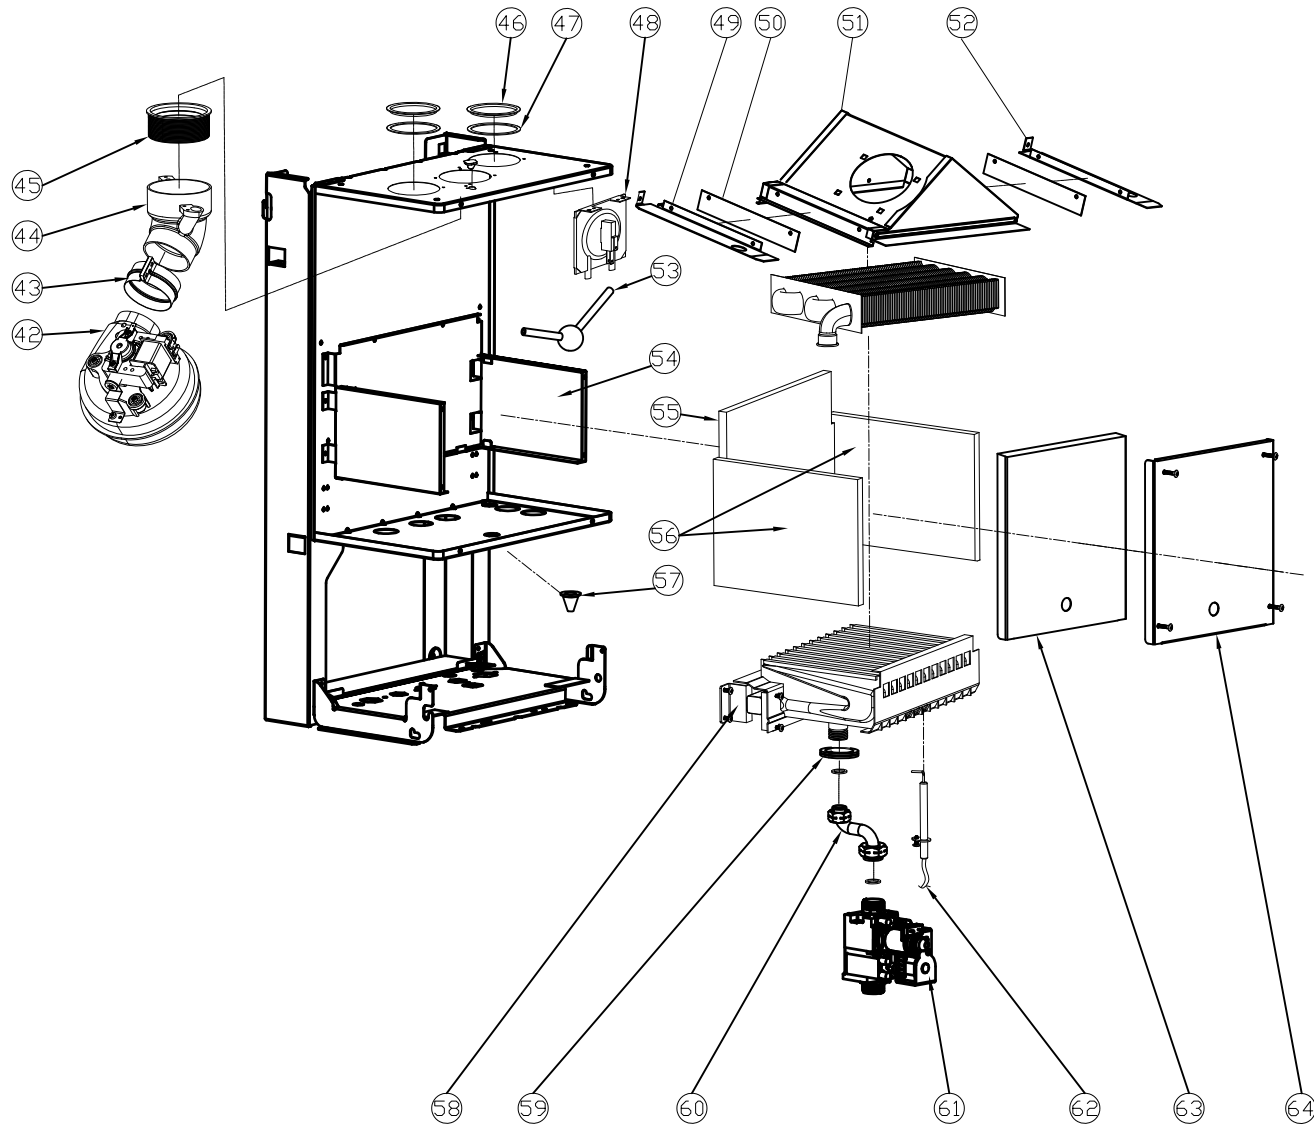

Torero HF 32

Lamborghini
CALORECLIMA

**Lista Pezzi / Spare Parts / Ersatzteile / List Onderdelen
Liste Pieces Detaches / Lista Piezas De Repuesto**

Torero HF 32

Torero HF 32

№.	Артикул	Наименование	К-во
1	41461600	Панель корпуса котла передняя	1
2	41461670	Панель корпуса котла правая	1
3	41461660	Панель корпуса котла левая	1
4	41461680	Основание котла	1
5	41161870	Боковая стойка котла правая	1
6	41164080-A	Основание камеры сгорания	1
7	41161860	Боковая стойка котла левая	1
8	902627000	Крышка панели управления	1
9	46563280	Панель управления	1
10	46562810	Электронная плата котла	1
11	45262490	Задняя крышка панели управления	1
12	41161880	Планка крепления расширительного бака	2
13	902608840	Теплообменник основной	1
14	41165310	Скоба теплообменника	2
15	45561340	Прокладка	3
16	46360380	95°С Термостат	1
17	46360330	Датчик NTC отопления	1
18	41267190	Труба подачи	1
19	41267180	Труба обратки	1
20	48060380	Сбросной клапан	1
21	44160120	Скоба Ф10	2
22	34300750-01	Скоба Ф18	1
23	48060411	Гидравлический блок выхода	1
24	41561530	Коннектор реле мин. давления	1
25	44161060	Заглушка	1
26	46361650	Скоба датчика	1
27	48060391	Гидравлический блок входа	1
28	44160340	Скоба	1
29	46360730	Реле минимального давления	1
30	45460270	Трубка сливная	1
31	46463890	Соединительный кабель	1
32	46563050	Фильтр реле давления	1
33	45562370	Корпус фильтра реле давления	1
34	48060520	Насос	1
35	44160590-A	Пробка	1
36	46160140	Автоматический воздухоотводчик	1
37	45560300	Прокладка	1
38	45561890	Уплотнение	1
39	41267250-A	Трубка расширительного бака	1
40	45562070	Прокладка	2
41	902624360	Расширительный бак	1
42	90260170	Вентилятор	1
43	41160370	Хомут вентилятора	1
44	41660010	Патрубок дымовых газов	1
45	35102380	Уплотнение патрубка дымовых газов	1
46	41166790	Крышка отверстия подачи воздуха	2
47	47560930	Прокладка	2
48	46160390	Прессостат дымоудаления	1
49	41162020	Кронштейн	1
50	41167310	Планка	2
51	90261540	Кожух дымосборника	1
52	41162030	Кронштейн	1
53	45560910	Устройство для сбора конденсата	1
54	41162010	Камера сгорания	1
55	47561380	Теплоизоляционная панель задняя	1
56	47560270	Теплоизоляционная панель боковая	2
57	45560180	Уплотнение	1
58	90261610	Горелка	1
59	45560070	Уплотнение	1
60	41267530	Газовая трубка	1
61	48060250	Газовый клапан	1
62	46360390-01	Электрод	1
63	47561370	Теплоизоляционная панель передняя	1
64	41162040	Крышка камеры сгорания	1
65	41161980	Корпус закрытой камеры сгорания	1
66	35102230	Смотровое окно	1
67	46464230	Электропроводка котла	1
68	46060130	Провод электропитания	1