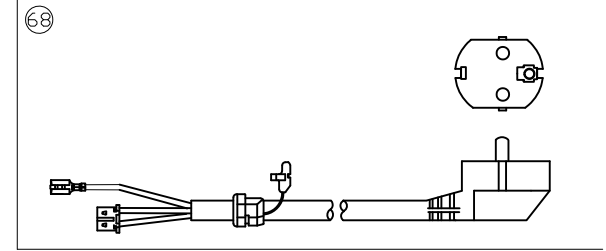

Torero HF 32

Lamborghini
CALORECLIMA

**Lista Pezzi / Spare Parts / Ersatzteile / List Onderdelen
Liste Pieces Detaches / Lista Piezas De Repuesto**

Torero HF 32

Torero HF 32

№.	Артикул	Наименование	К-во
1	41461600	Панель корпуса котла передняя	1
2	41461670	Панель корпуса котла правая	1
3	41461660	Панель корпуса котла левая	1
4	41461680	Основание котла	1
5	41161870	Боковая стойка котла правая	1
6	41164080-A	Основание камеры сгорания	1
7	41161860	Боковая стойка котла левая	1
8	902627000	Крышка панели управления	1
9	46563280	Панель управления	1
10	46562810	Электронная плата котла	1
11	45262490	Задняя крышка панели управления	1
12	41161880	Планка крепления расширительного бака	2
13	902608840	Теплообменник основной	1
14	41165310	Скоба теплообменника	2
15	45561340	Прокладка	3
16	46360380	95°С Термостат	1
17	46360330	Датчик NTC отопления	1
18	41267190	Труба подачи	1
19	41267180	Труба обратки	1
20	48060380	Сбросной клапан	1
21	44160120	Скоба Ф10	2
22	34300750-01	Скоба Ф18	1
23	48060411	Гидравлический блок выхода	1
24	41561530	Коннектор реле мин. давления	1
25	44161060	Заглушка	1
26	46361650	Скоба датчика	1
27	48060391	Гидравлический блок входа	1
28	44160340	Скоба	1
29	46360730	Реле минимального давления	1
30	45460270	Трубка сливная	1
31	46463890	Соединительный кабель	1
32	46563050	Фильтр реле давления	1
33	45562370	Корпус фильтра реле давления	1
34	48060520	Насос	1
35	44160590-A	Пробка	1
36	46160140	Автоматический воздухоотводчик	1
37	45560300	Прокладка	1
38	45561890	Уплотнение	1
39	41267250-A	Трубка расширительного бака	1
40	45562070	Прокладка	2
41	902624360	Расширительный бак	1
42	90260170	Вентилятор	1
43	41160370	Хомут вентилятора	1
44	41660010	Патрубок дымовых газов	1
45	35102380	Уплотнение патрубка дымовых газов	1
46	41166790	Крышка отверстия подачи воздуха	2
47	47560930	Прокладка	2
48	46160390	Прессостат дымоудаления	1
49	41162020	Кронштейн	1
50	41167310	Планка	2
51	90261540	Кожух дымосборника	1
52	41162030	Кронштейн	1
53	45560910	Устройство для сбора конденсата	1
54	41162010	Камера сгорания	1
55	47561380	Теплоизоляционная панель задняя	1
56	47560270	Теплоизоляционная панель боковая	2
57	45560180	Уплотнение	1
58	90261610	Горелка	1
59	45560070	Уплотнение	1
60	41267530	Газовая трубка	1
61	48060250	Газовый клапан	1
62	46360390-01	Электрод	1
63	47561370	Теплоизоляционная панель передняя	1
64	41162040	Крышка камеры сгорания	1
65	41161980	Корпус закрытой камеры сгорания	1
66	35102230	Смотровое окно	1
67	46464230	Электропроводка котла	1
68	46060130	Провод электропитания	1