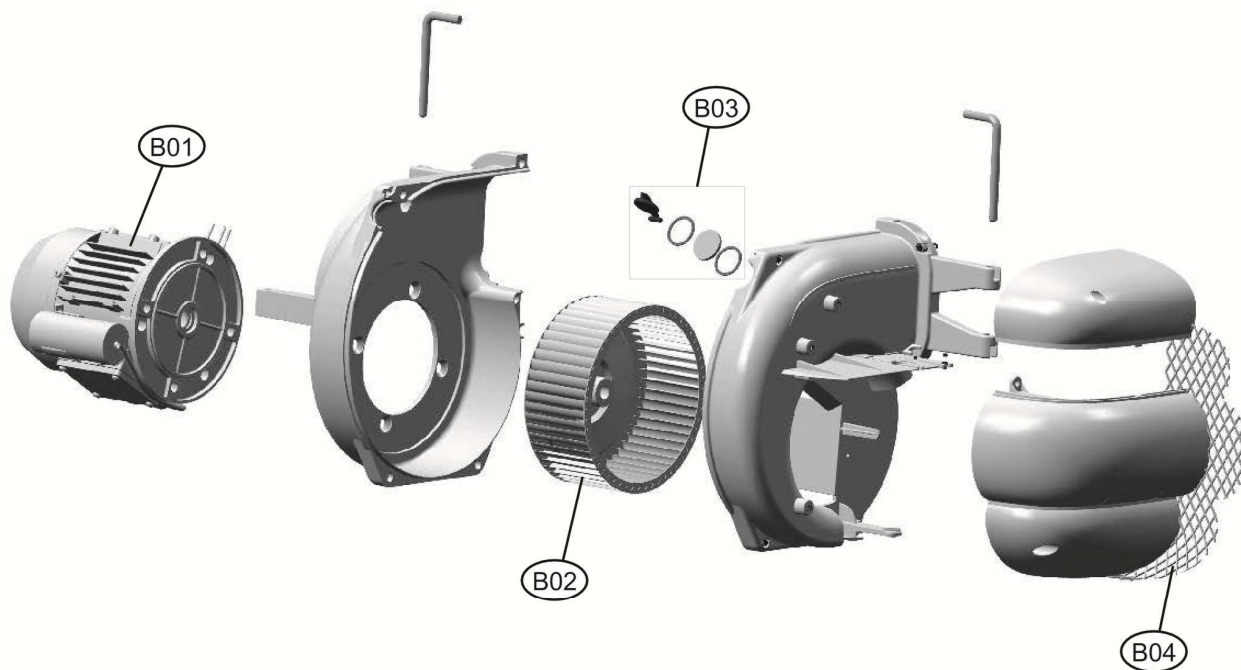

Lamborghini
CALORECLIMA

**Lista Pezzi / Spare Parts / Ersatzteile / List Onderdelen
Liste Pieces Detaches / Lista Piezas De Repuesto**

LMB G 300 - K1 (VCV-L 225)

CODICE	EDIZIONE	MERCATO
30K1983000	03/01/2017	UN

Lamborghini
CALORECLIMA

Lista Pezzi / Spare Parts / Ersatzteile / List Onderdelen
Liste Pieces Detaches / Lista Piezas De Repuesto

LMB G 300 - K1 (VCV-L 225)

Lamborghini
CALORECLIMA

Lista Pezzi / Spare Parts / Ersatzteile / List Onderdelen
Liste Pieces Detaches / Lista Piezas De Repuesto

LMB G 300 - K1 (VCV-L 225)

Lamborghini
CALORECLIMA

Lista Pezzi / Spare Parts / Ersatzteile / List Onderdelen
Liste Pieces Detaches / Lista Piezas De Repuesto

LMB G 300 - K1 (VCV-L 225)

**Lista Pezzi / Spare Parts / Ersatzsteile / List Onderdelen
Liste Pieces Detaches / Lista Piezas De Repuesto**