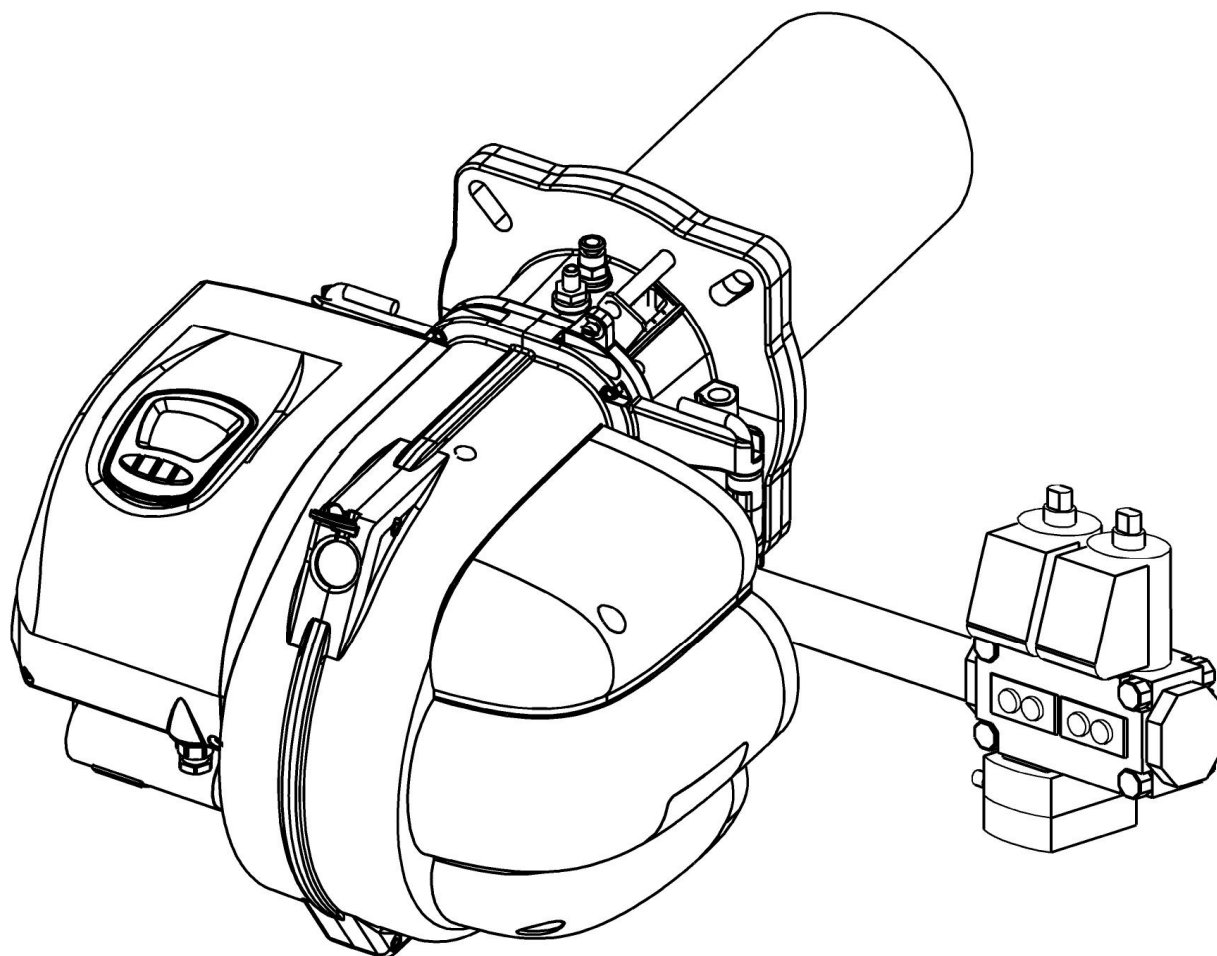

Lamborghini
CALORECLIMA

**Lista Pezzi / Spare Parts / Ersatzteile / List Onderdelen
Liste Pieces Detaches / Lista Piezas De Repuesto**

LMB G 300 - K1 (VCV-L 225)

CODICE	EDIZIONE	MERCATO
30K1983000	03/01/2017	UN

Lamborghini
CALORECLIMA

Lista Pezzi / Spare Parts / Ersatzteile / List Onderdelen
Liste Pieces Detaches / Lista Piezas De Repuesto

LMB G 300 - K1 (VCV-L 225)

Lamborghini
CALORECLIMA

Lista Pezzi / Spare Parts / Ersatzteile / List Onderdelen
Liste Pieces Detaches / Lista Piezas De Repuesto

LMB G 300 - K1 (VCV-L 225)

Lamborghini
CALORECLIMA

Lista Pezzi / Spare Parts / Ersatzteile / List Onderdelen
Liste Pieces Detaches / Lista Piezas De Repuesto

LMB G 300 - K1 (VCV-L 225)

**Lista Pezzi / Spare Parts / Ersatzsteile / List Onderdelen
Liste Pieces Detaches / Lista Piezas De Repuesto**