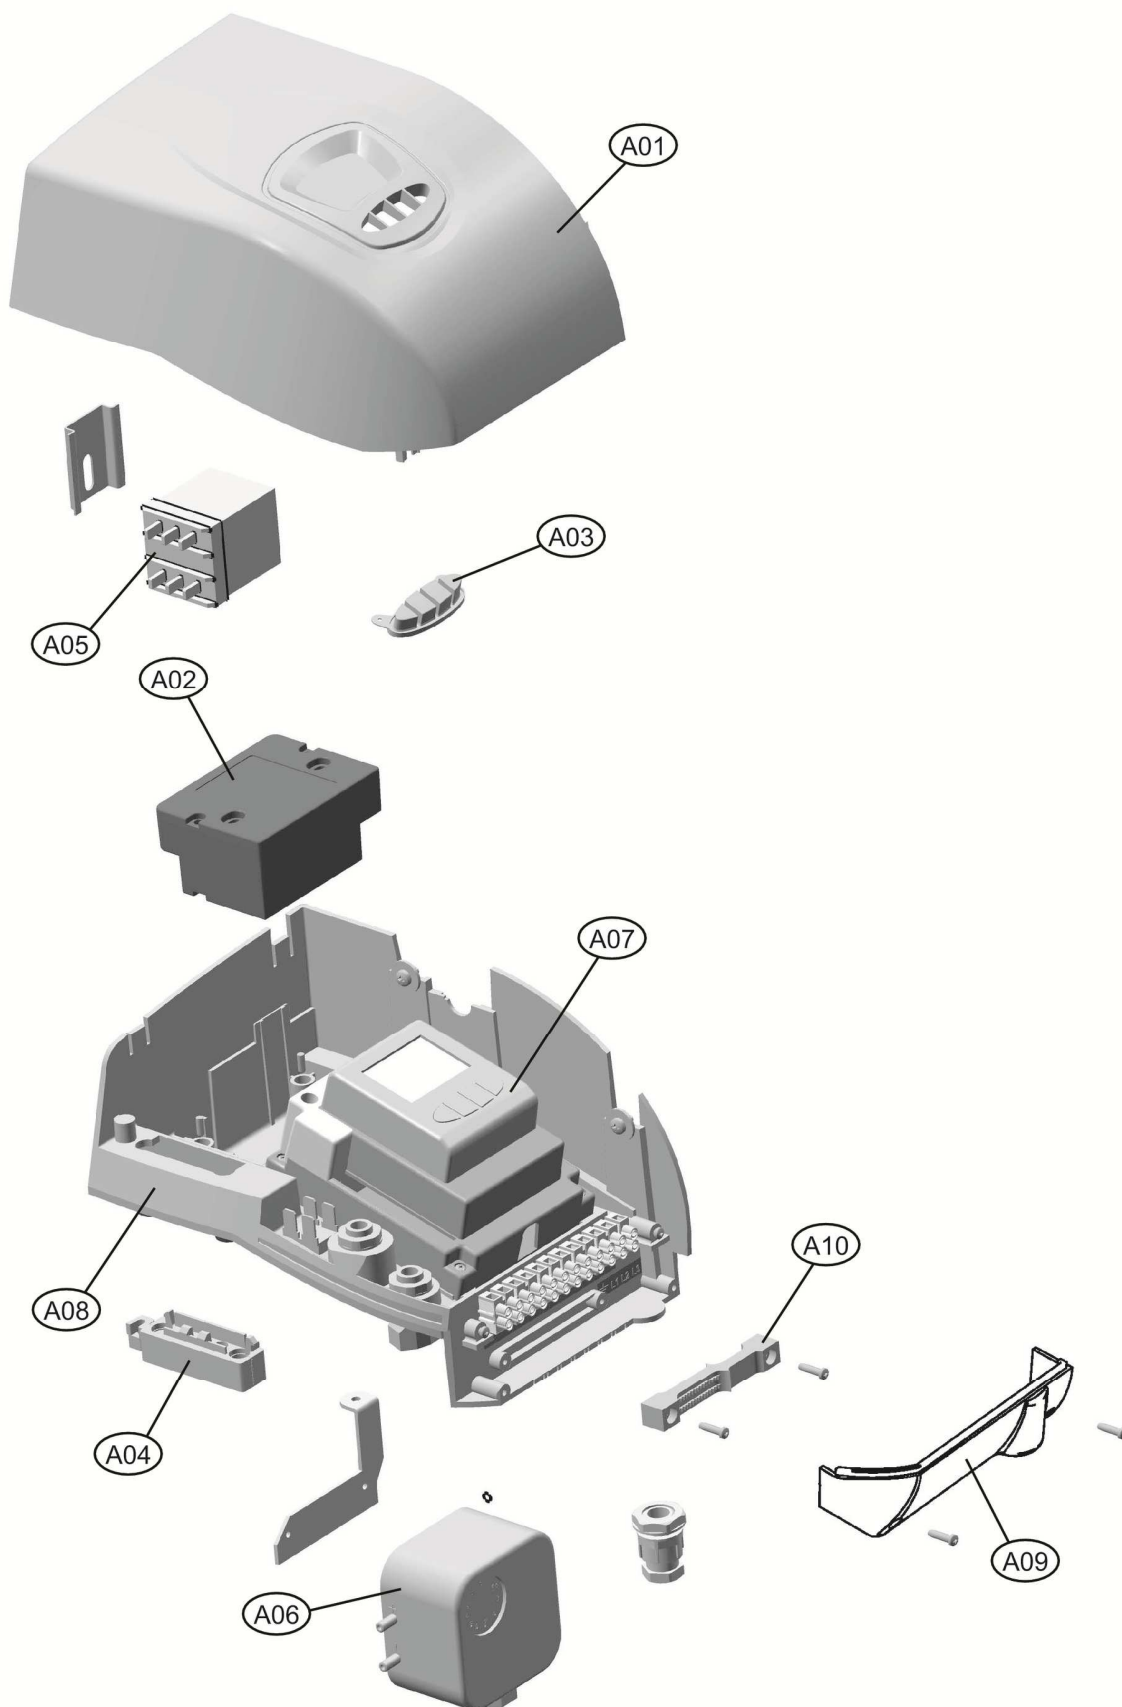

Lamborghini
CALORECLIMA

**Lista Pezzi / Spare Parts / Ersatzteile / List Onderdelen
Liste Pieces Detaches / Lista Piezas De Repuesto**

LMB G 300 - K1 (VCV-L 225)

CODICE	EDIZIONE	MERCATO
30K1983000	03/01/2017	UN

Lamborghini
CALORECLIMA

Lista Pezzi / Spare Parts / Ersatzteile / List Onderdelen
Liste Pieces Detaches / Lista Piezas De Repuesto

LMB G 300 - K1 (VCV-L 225)

Lamborghini
CALORECLIMA

Lista Pezzi / Spare Parts / Ersatzteile / List Onderdelen
Liste Pieces Detaches / Lista Piezas De Repuesto

LMB G 300 - K1 (VCV-L 225)

Lamborghini
CALORECLIMA

Lista Pezzi / Spare Parts / Ersatzteile / List Onderdelen
Liste Pieces Detaches / Lista Piezas De Repuesto

LMB G 300 - K1 (VCV-L 225)

**Lista Pezzi / Spare Parts / Ersatzsteile / List Onderdelen
Liste Pieces Detaches / Lista Piezas De Repuesto**