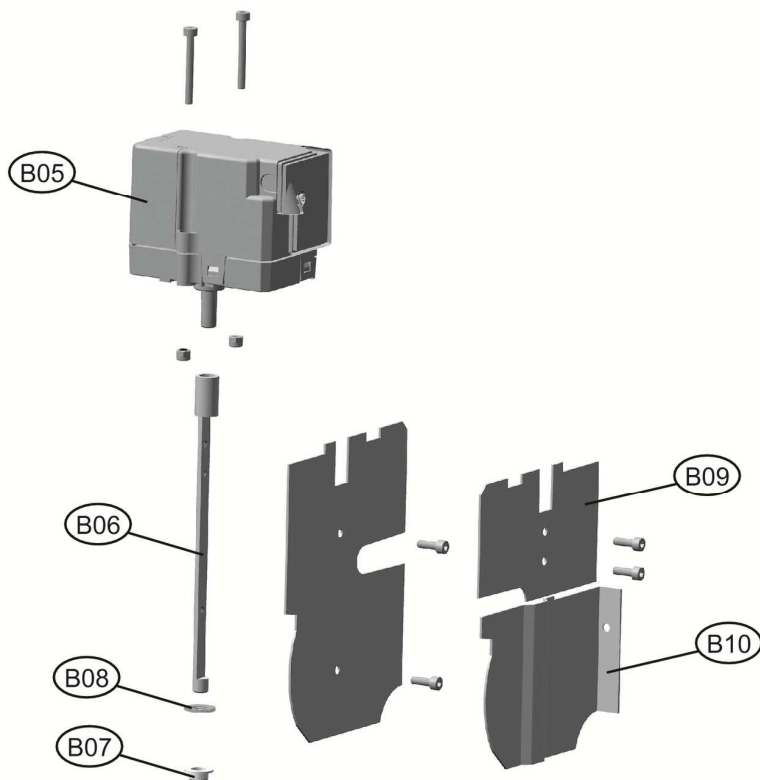

Lamborghini
CALORECLIMA

**Lista Pezzi / Spare Parts / Ersatzteile / List Onderdelen
Liste Pieces Detaches / Lista Piezas De Repuesto**

LMB G 300 - K1 (VCV-L 225)

CODICE	EDIZIONE	MERCATO
30K1983000	03/01/2017	UN

Lamborghini
CALORECLIMA

Lista Pezzi / Spare Parts / Ersatzteile / List Onderdelen
Liste Pieces Detaches / Lista Piezas De Repuesto

LMB G 300 - K1 (VCV-L 225)

Lamborghini
CALORECLIMA

Lista Pezzi / Spare Parts / Ersatzteile / List Onderdelen
Liste Pieces Detaches / Lista Piezas De Repuesto

LMB G 300 - K1 (VCV-L 225)

Lamborghini
CALORECLIMA

Lista Pezzi / Spare Parts / Ersatzteile / List Onderdelen
Liste Pieces Detaches / Lista Piezas De Repuesto

LMB G 300 - K1 (VCV-L 225)

**Lista Pezzi / Spare Parts / Ersatzsteile / List Onderdelen
Liste Pieces Detaches / Lista Piezas De Repuesto**