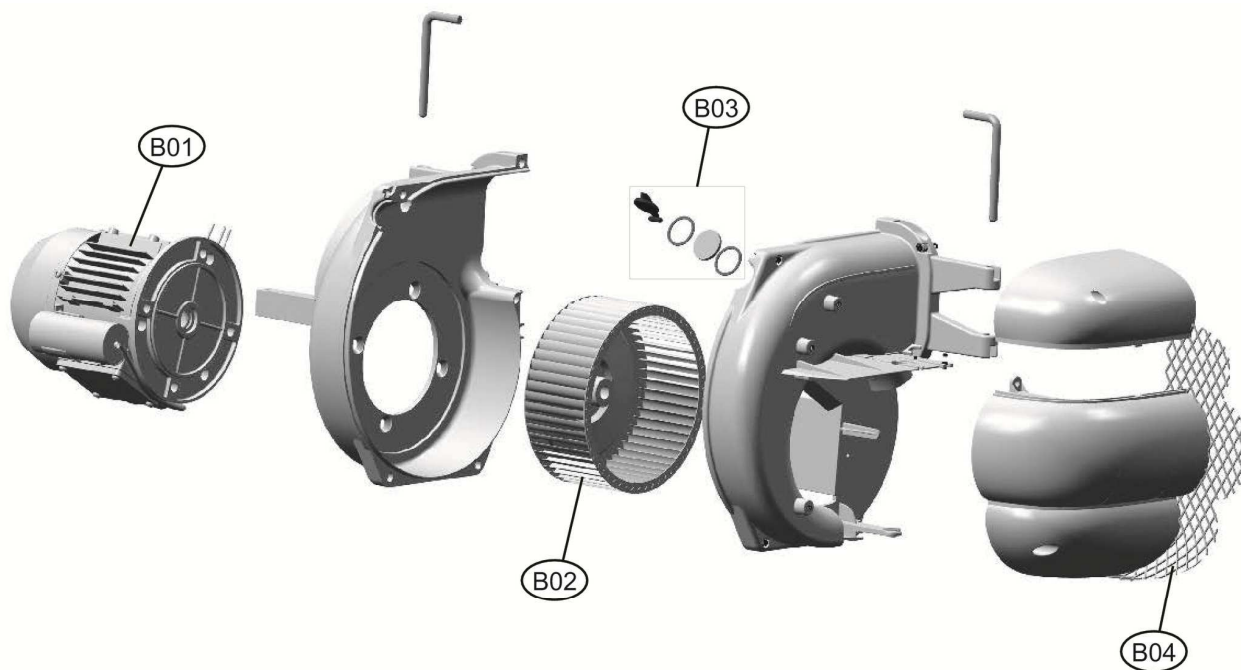

Lamborghini
CALORECLIMA

**Lista Pezzi / Spare Parts / Ersatzteile / List Onderdelen
Liste Pieces Detaches / Lista Piezas De Repuesto**

LMB G 300 - K1 (VCV-L 125)

| CODICE | EDIZIONE | MERCATO |
|-------------------|-------------------|----------------|
| 30K1982000 | 03/01/2017 | UN |

Lamborghini
CALORECLIMA

Lista Pezzi / Spare Parts / Ersatzteile / List Onderdelen
Liste Pieces Detaches / Lista Piezas De Repuesto

LMB G 300 - K1 (VCV-L 125)

Lamborghini
CALORECLIMA

Lista Pezzi / Spare Parts / Ersatzteile / List Onderdelen
Liste Pieces Detaches / Lista Piezas De Repuesto

LMB G 300 - K1 (VCV-L 125)

Lamborghini
CALORECLIMA

Lista Pezzi / Spare Parts / Ersatzteile / List Onderdelen
Liste Pieces Detaches / Lista Piezas De Repuesto

LMB G 300 - K1 (VCV-L 125)

**Lista Pezzi / Spare Parts / Ersatzsteile / List Onderdelen
Liste Pieces Detaches / Lista Piezas De Repuesto**