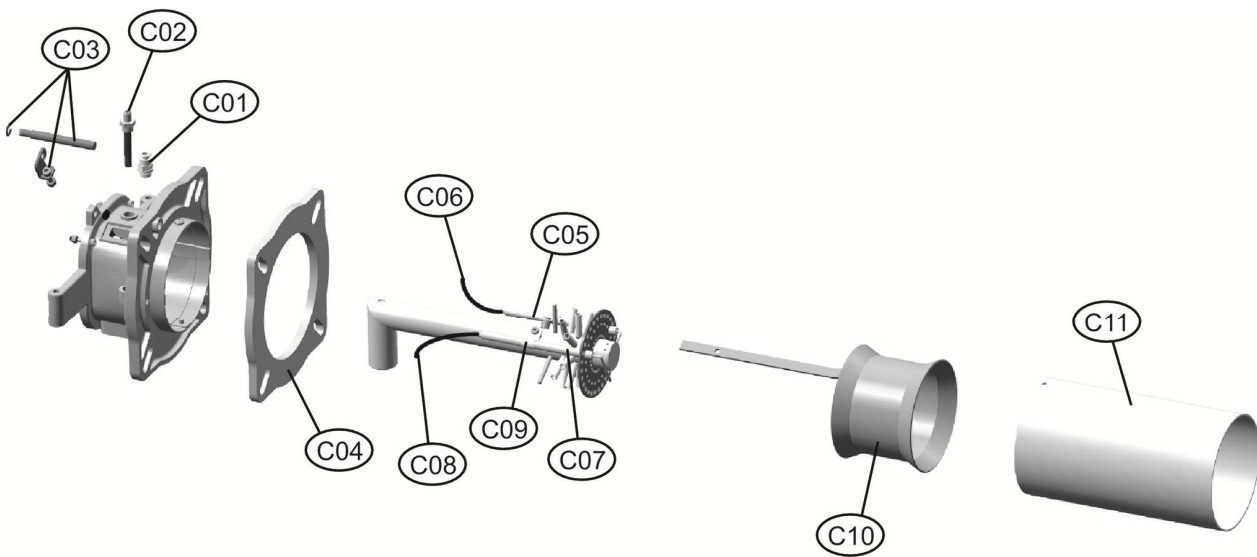

LMB G 300 - K1 (VCV-L 125)

Lamborghini
CALORECLIMA

Lista Pezzi / Spare Parts / Ersatzteile / List Onderdelen
Liste Pieces Detaches / Lista Piezas De Repuesto

LMB G 300 - K1 (VCV-L 125)

**Lista Pezzi / Spare Parts / Ersatzsteile / List Onderdelen
Liste Pieces Detaches / Lista Piezas De Repuesto**