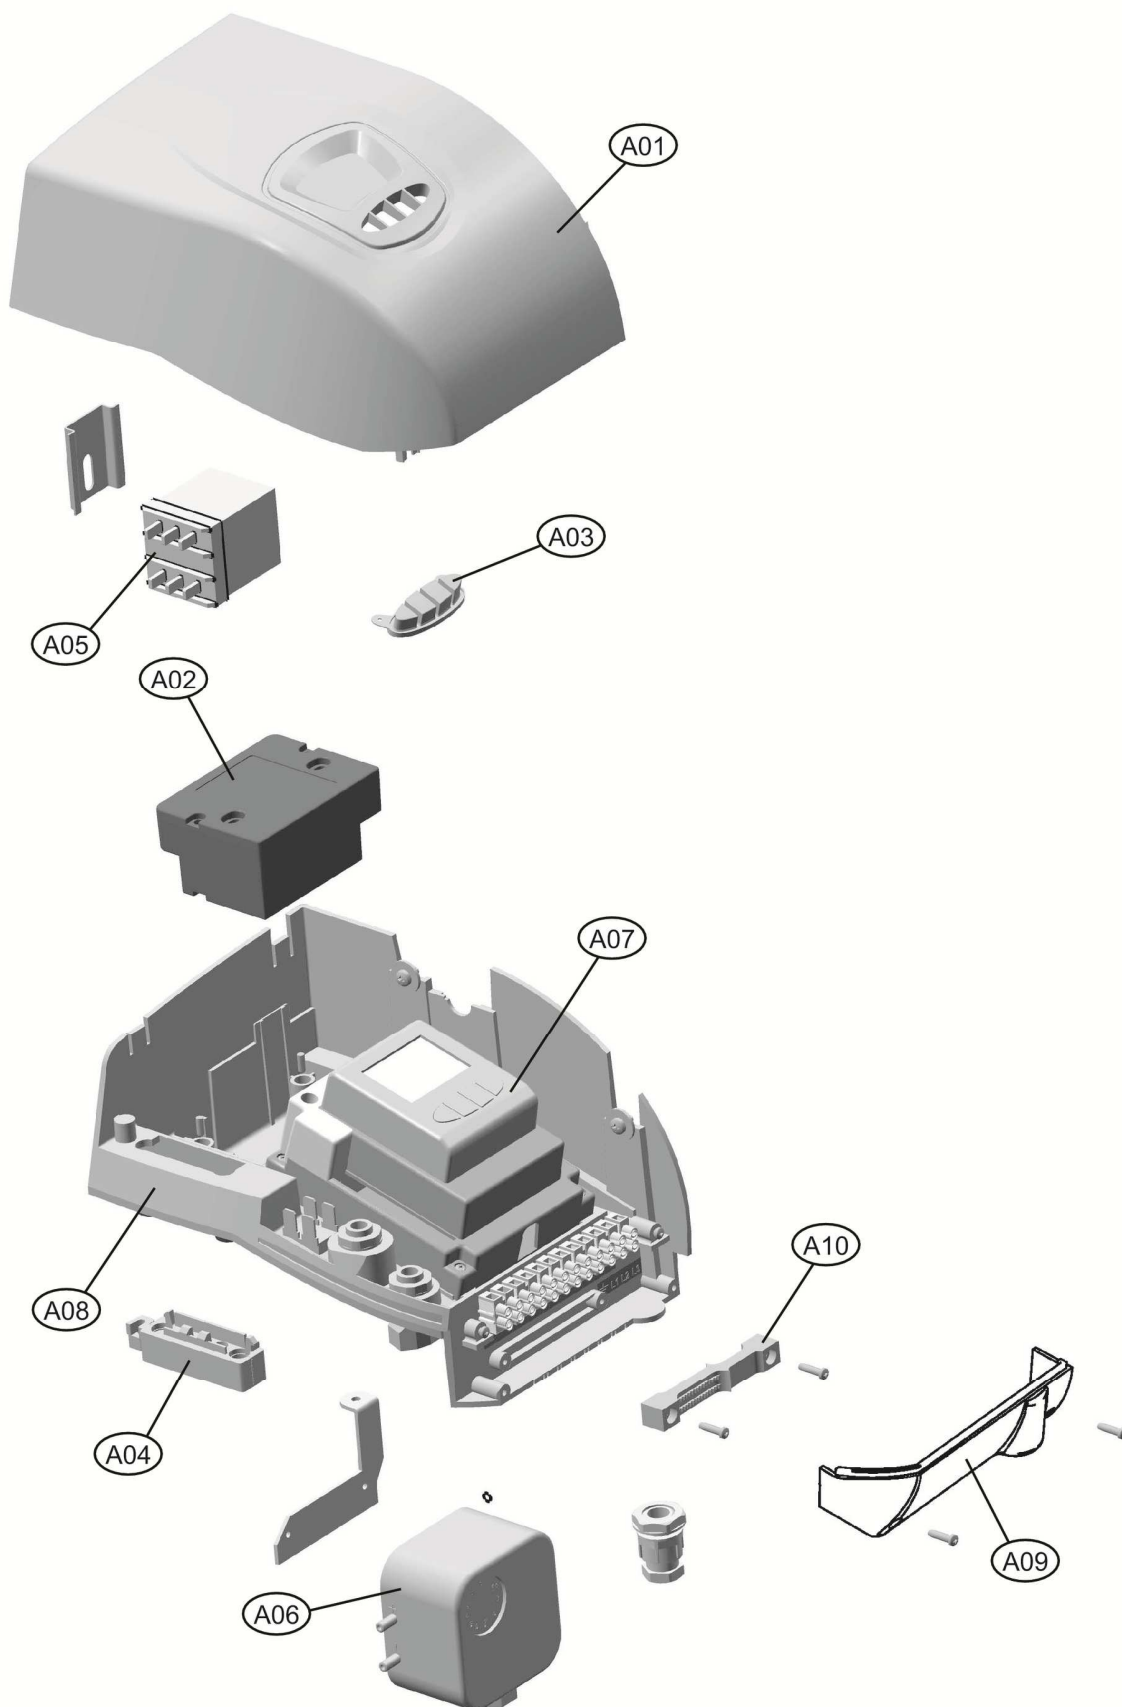

Lamborghini
CALORECLIMA

**Lista Pezzi / Spare Parts / Ersatzteile / List Onderdelen
Liste Pieces Detaches / Lista Piezas De Repuesto**

LMB G 300 - K1 (VCV-L 125)

| CODICE | EDIZIONE | MERCATO |
|-------------------|-------------------|----------------|
| 30K1982000 | 03/01/2017 | UN |

Lamborghini
CALORECLIMA

Lista Pezzi / Spare Parts / Ersatzteile / List Onderdelen
Liste Pieces Detaches / Lista Piezas De Repuesto

LMB G 300 - K1 (VCV-L 125)

Lamborghini
CALORECLIMA

Lista Pezzi / Spare Parts / Ersatzteile / List Onderdelen
Liste Pieces Detaches / Lista Piezas De Repuesto

LMB G 300 - K1 (VCV-L 125)

Lamborghini
CALORECLIMA

Lista Pezzi / Spare Parts / Ersatzteile / List Onderdelen
Liste Pieces Detaches / Lista Piezas De Repuesto

LMB G 300 - K1 (VCV-L 125)

**Lista Pezzi / Spare Parts / Ersatzsteile / List Onderdelen
Liste Pieces Detaches / Lista Piezas De Repuesto**