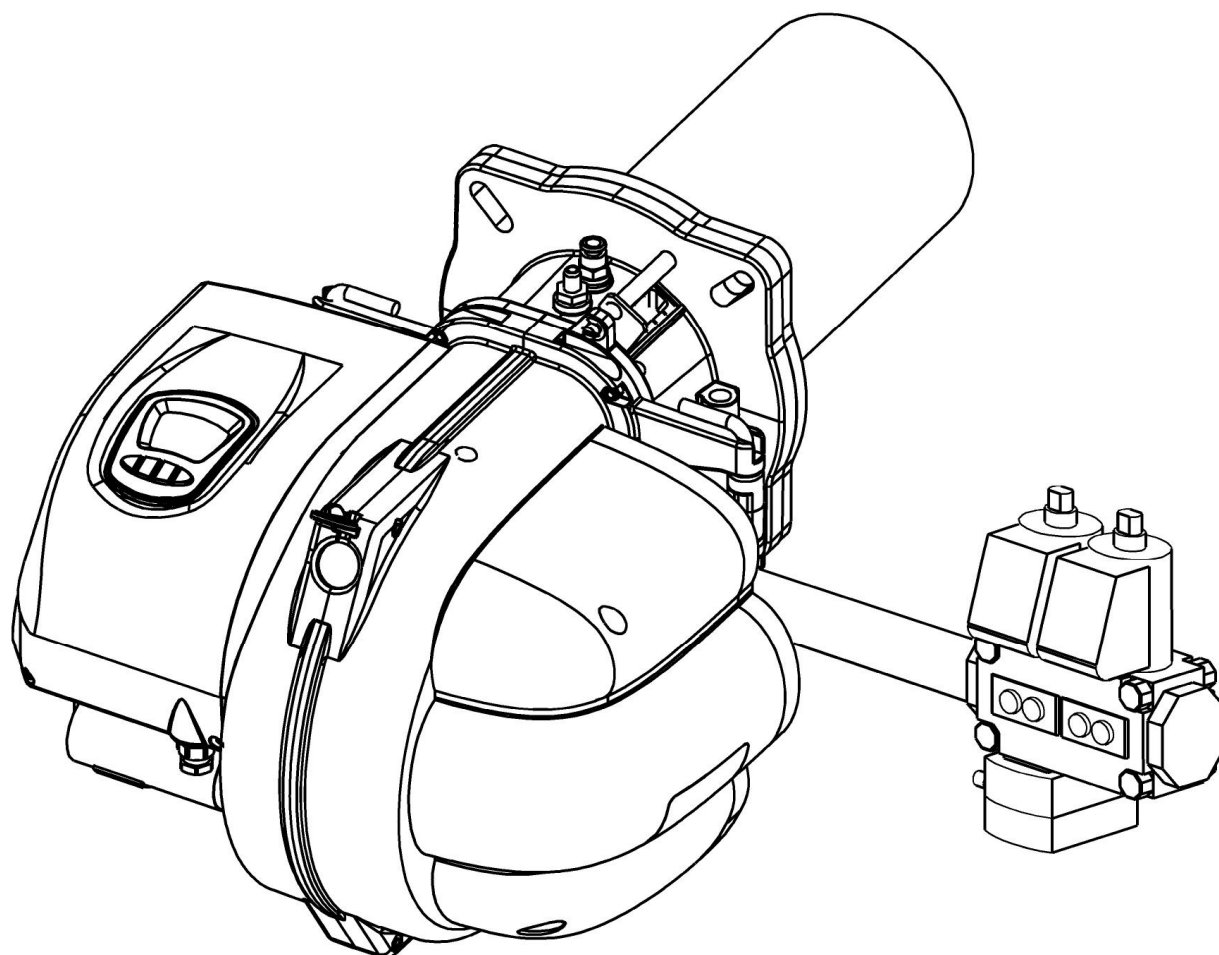

Lamborghini
CALORECLIMA

**Lista Pezzi / Spare Parts / Ersatzteile / List Onderdelen
Liste Pieces Detaches / Lista Piezas De Repuesto**

LMB G 300 - K1 (VCV-L 125)

| CODICE | EDIZIONE | MERCATO |
|-------------------|-------------------|----------------|
| 30K1982000 | 03/01/2017 | UN |

Lamborghini
CALORECLIMA

Lista Pezzi / Spare Parts / Ersatzteile / List Onderdelen
Liste Pieces Detaches / Lista Piezas De Repuesto

LMB G 300 - K1 (VCV-L 125)

Lamborghini
CALORECLIMA

Lista Pezzi / Spare Parts / Ersatzteile / List Onderdelen
Liste Pieces Detaches / Lista Piezas De Repuesto