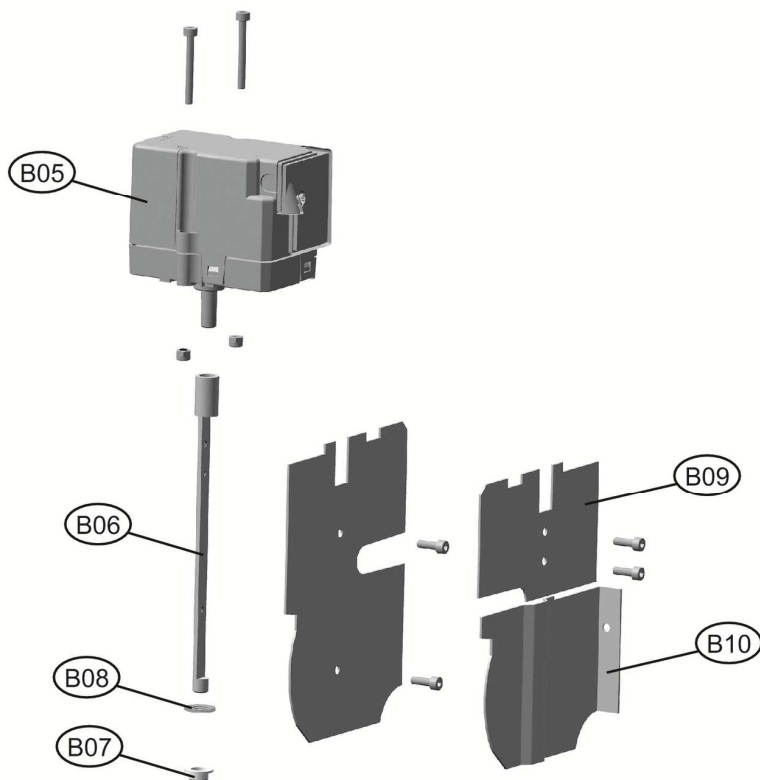

Lamborghini
CALORECLIMA

**Lista Pezzi / Spare Parts / Ersatzteile / List Onderdelen
Liste Pieces Detaches / Lista Piezas De Repuesto**

LMB G 300 - K1 (VCV-L 125)

| CODICE | EDIZIONE | MERCATO |
|-------------------|-------------------|----------------|
| 30K1982000 | 03/01/2017 | UN |

Lamborghini
CALORECLIMA

Lista Pezzi / Spare Parts / Ersatzteile / List Onderdelen
Liste Pieces Detaches / Lista Piezas De Repuesto

LMB G 300 - K1 (VCV-L 125)

Lamborghini
CALORECLIMA

Lista Pezzi / Spare Parts / Ersatzteile / List Onderdelen
Liste Pieces Detaches / Lista Piezas De Repuesto

LMB G 300 - K1 (VCV-L 125)

Lamborghini
CALORECLIMA

Lista Pezzi / Spare Parts / Ersatzteile / List Onderdelen
Liste Pieces Detaches / Lista Piezas De Repuesto

LMB G 300 - K1 (VCV-L 125)

**Lista Pezzi / Spare Parts / Ersatzsteile / List Onderdelen
Liste Pieces Detaches / Lista Piezas De Repuesto**