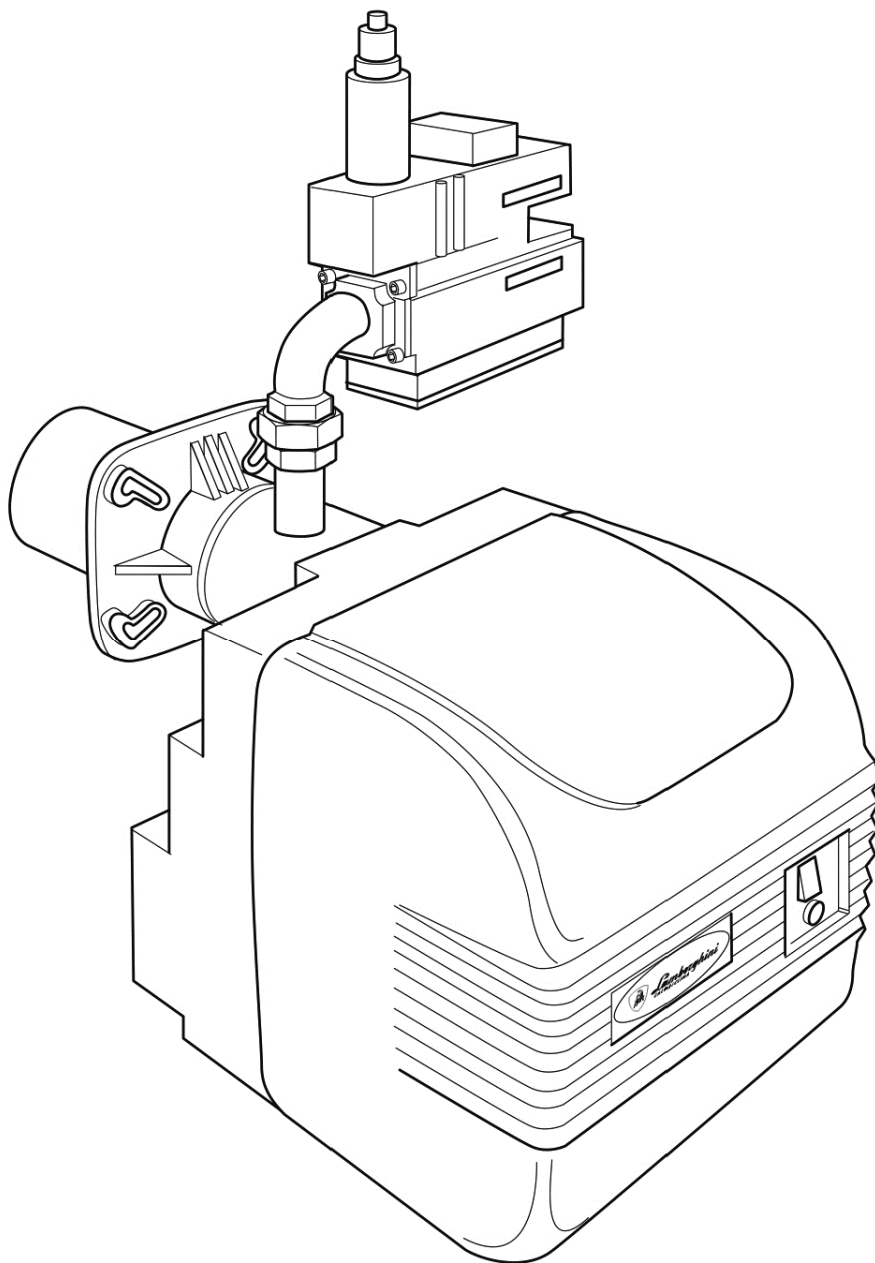

Lamborghini
CALORECLIMA

**Lista Pezzi / Spare Parts / Ersatzteile / List Onderdelen
Liste Pieces Detaches / Lista Piezas De Repuesto**

EM 40/M-E.D5

CODICE	EDIZIONE	MERCATO
30K1980001	02/12/2019	UN

Lamborghini
CALORECLIMA

**Lista Pezzi / Spare Parts / Ersatzteile / List Onderdelen
Liste Pieces Detaches / Lista Piezas De Repuesto**

EM 40/M-E.D5

Lamborghini
CALORECLIMA

Lista Pezzi / Spare Parts / Ersatzteile / List Onderdelen
Liste Pieces Detaches / Lista Piezas De Repuesto

EM 40/M-E.D5

**Lista Pezzi / Spare Parts / Ersatzsteile / List Onderdelen
Liste Pieces Detaches / Lista Piezas De Repuesto**

EM 40/M-E.D5

Номер	Артикул	Наименование	К-во
A01	3981A440	Кожух горелки (Z301137790)	1.000
B01	3981A450	Блок управления SIEMENS (Z304042360) Рейка	1.000
B02	3980N040	блока управления(Z304015510)	1.000
B03	3980N060	Разъем (Z304034220)	1.000
B04	3980R620	Трансформатор DANF.(Z304044230)	1.000
B05	3981D690	Прессостат(Z304042460)	1.000
B06	3980R850	Мотор S.370W (Z301137420)	1.000
B07	3980R840	Муфта (Z301147990)	1.000
B08	3980R860	Крыльчатка вентилятора D180 (Z304037510)	1.000
B09	3980R870	Воздушная заслонка + ось воздушной заслонки	1.000
B10	3980R880	Изоляция фланца (Z301090430)	1.000
B11	3981A260	Электрод ионизации(Z304032790)	1.000
B12	3981A520	Электрод правый (Z304016970)	1.000
B13	3981A530	Электрод левый (Z304016980)	1.000
B14	3981E600	Кабель электрода (36004580)	1.000
B15	3981A480	Кабель электрода (Z301123040-22300)	1.000
B16	3981A510	Насадка (Z301084950)	1.000
B17	3980N050	Фильтр (Z304034710)	1.000
B18	3980N260	Разъем подключения(мама) (Z304032100)	1.000
B19	3981A500	Сервопривод (Z308019890)	1.000
B20	3981C150	Фланец D.3/4"(Z304033840)	1.000
B21	3981D660	Газовый клапан MB-VEF 407(Z304036190)	1.000
B22	3981A540	Труба диффузора 40/2(Z301084940)	1.000
B23	3981D700	Таймер (Z304036990)	1.000
B24	3981E580	Трансформатор электрода	1.000