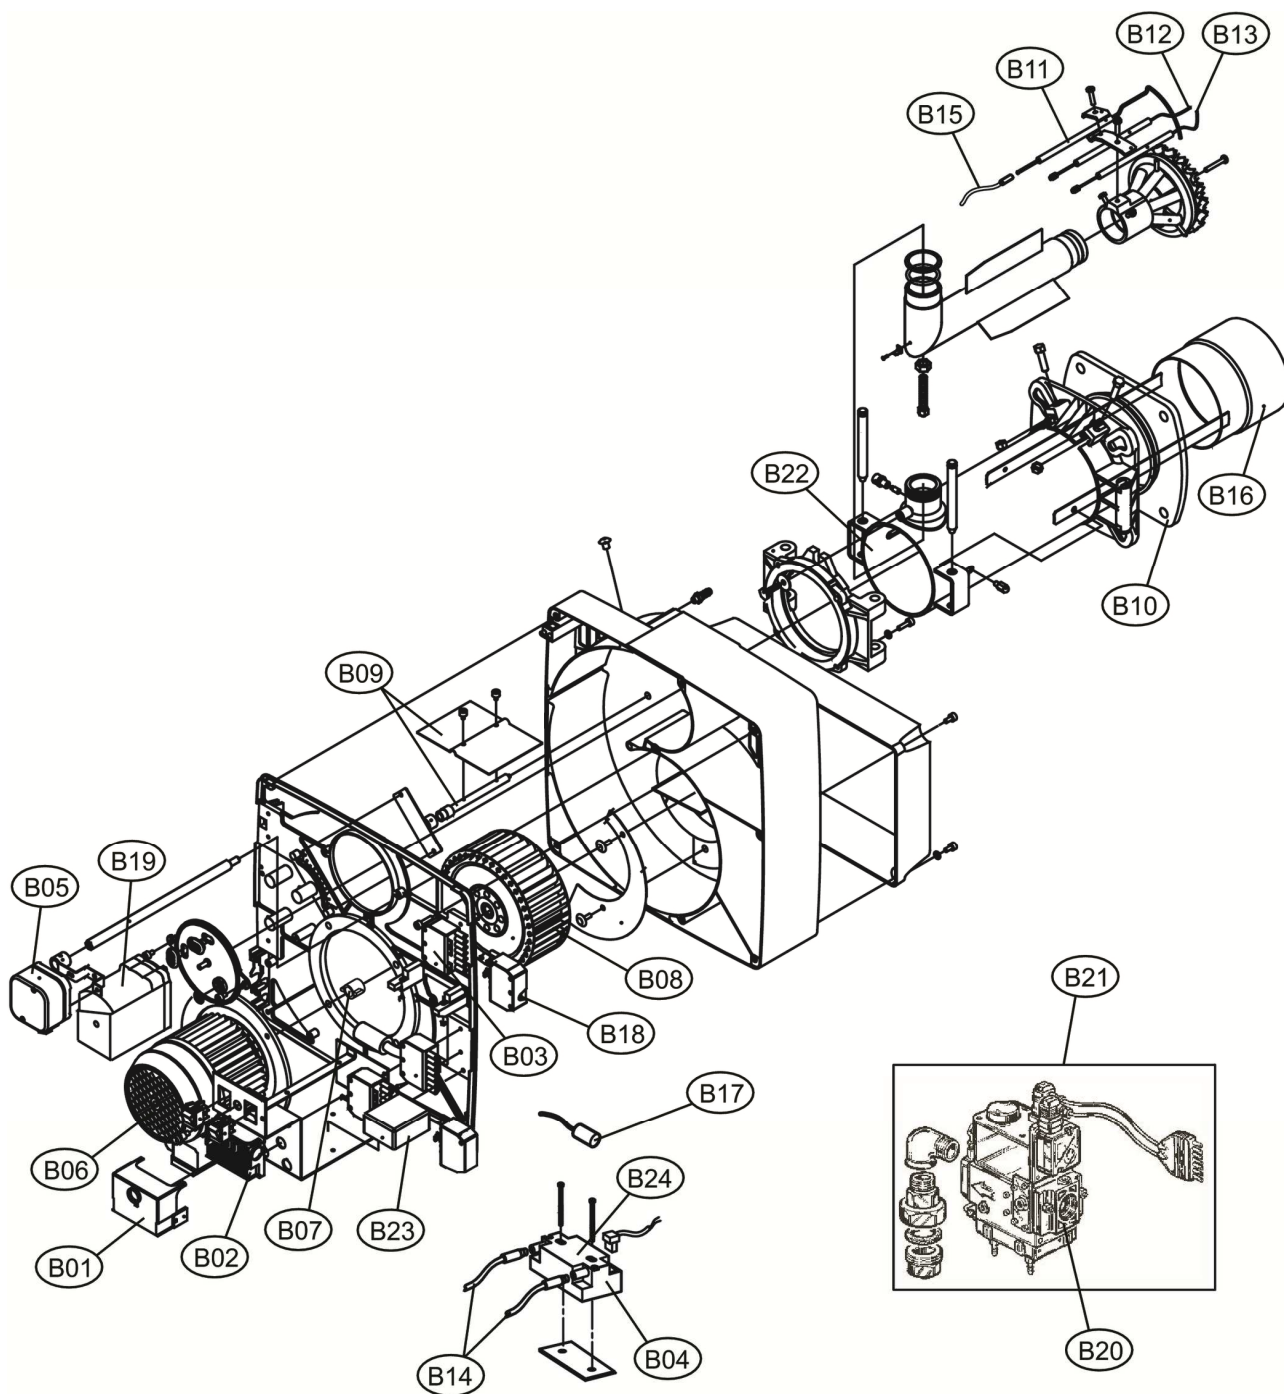

**Lista Pezzi / Spare Parts / Ersatzteile / List Onderdelen
Liste Pieces Detaches / Lista Piezas De Repuesto**

EM 40/M-E.D5

Lamborghini
CALORECLIMA

Lista Pezzi / Spare Parts / Ersatzteile / List Onderdelen
Liste Pieces Detaches / Lista Piezas De Repuesto

EM 40/M-E.D5

**Lista Pezzi / Spare Parts / Ersatzsteile / List Onderdelen
Liste Pieces Detaches / Lista Piezas De Repuesto**

EM 40/M-E.D5

Номер	Артикул	Наименование	К-во
A01	3981A440	Кожух горелки (Z301137790)	1.000
B01	3981A450	Блок управления SIEMENS (Z304042360) Рейка	1.000
B02	3980N040	блока управления(Z304015510)	1.000
B03	3980N060	Разъем (Z304034220)	1.000
B04	3980R620	Трансформатор DANF.(Z304044230)	1.000
B05	3981D690	Прессостат(Z304042460)	1.000
B06	3980R850	Мотор S.370W (Z301137420)	1.000
B07	3980R840	Муфта (Z301147990)	1.000
B08	3980R860	Крыльчатка вентилятора D180 (Z304037510)	1.000
B09	3980R870	Воздушная заслонка + ось воздушной заслонки	1.000
B10	3980R880	Изоляция фланца (Z301090430)	1.000
B11	3981A260	Электрод ионизации(Z304032790)	1.000
B12	3981A520	Электрод правый (Z304016970)	1.000
B13	3981A530	Электрод левый (Z304016980)	1.000
B14	3981E600	Кабель электрода (36004580)	1.000
B15	3981A480	Кабель электрода (Z301123040-22300)	1.000
B16	3981A510	Насадка (Z301084950)	1.000
B17	3980N050	Фильтр (Z304034710)	1.000
B18	3980N260	Разъем подключения(мама) (Z304032100)	1.000
B19	3981A500	Сервопривод (Z308019890)	1.000
B20	3981C150	Фланец D.3/4"(Z304033840)	1.000
B21	3981D660	Газовый клапан MB-VEF 407(Z304036190)	1.000
B22	3981A540	Труба диффузора 40/2(Z301084940)	1.000
B23	3981D700	Таймер (Z304036990)	1.000
B24	3981E580	Трансформатор электрода	1.000