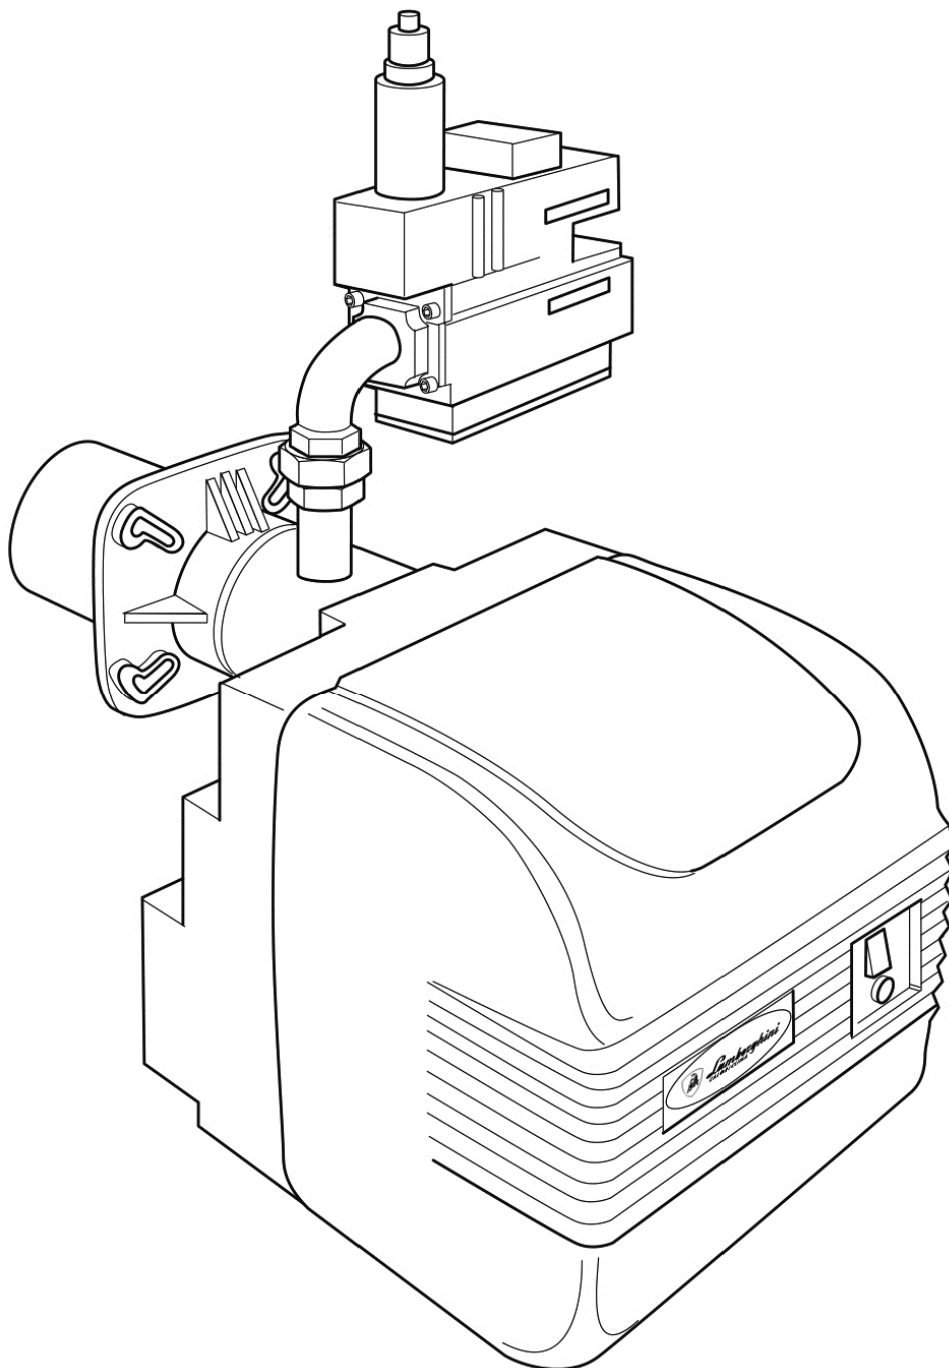

Lamborghini
CALORECLIMA

**Lista Pezzi / Spare Parts / Ersatzteile / List Onderdelen
Liste Pieces Detaches / Lista Piezas De Repuesto**

EM 40/M-E.D4

CODICE	EDIZIONE	MERCATO
30K1979001	02/12/2019	UN

Lamborghini
CALORECLIMA

Lista Pezzi / Spare Parts / Ersatzteile / List Onderdelen

Liste Pieces Detaches / Lista Piezas De Repuesto

EM 40/M-E.D4

Lamborghini
CALORECLIMA

Lista Pezzi / Spare Parts / Ersatzteile / List Onderdelen
Liste Pieces Detaches / Lista Piezas De Repuesto

EM 40/M-E.D4

**Lista Pezzi / Spare Parts / Ersatzsteile / List Onderdelen
Liste Pieces Detaches / Lista Piezas De Repuesto**

EM 40/M-E.D4

Номер	Артикул	Наименование	К-во
A01	3981A440	Кожух горелки (Z301137790)	1.000
B01	3981A450	Блок управления SIEMENS (Z304042360)	1.000
B02	3980N040	Рейка блока управления (Z304015510)	1.000
B03	3980N060	Разъем (Z304034220)	1.000
B04	3980R620	Трансформатор DANF.(Z304044230)	1.000
B05	3981D690	Прессостат(Z304042460)	1.000
B06	3980R850	Мотор S.370W (Z301137420)	1.000
B07	3980R840	Муфта (Z301147990)	1.000
B08	3980R860	Крыльчатка вентилятора D180 (Z304037510)	1.000
B09	3980R870	Воздушная заслонка+ ось воздушной заслонки	1.000
B10	3980R880	Изоляция фланца(Z301090430)	1.000
B11	3981A260	Электрод ионизации(Z304032790)	1.000
B12	3981A520	Электрод правый (Z304016970)	1.000
B13	3981A530	Электрод левый (Z304016980)	1.000
B14	3981E600	Кабель электрода (36004580)	1.000
B15	3981A480	Кабель электрода (Z301123040-22300)	1.000
B16	3981A510	Насадка (Z301084950)	1.000
B17	3980N050	Фильтр (Z304034710)	1.000
B18	3980N260	Разъем подключения(мама)(Z304032100)	1.000
B19	3981A500	Сервопривод (Z308019890)	1.000
B20	3981C150	Фланец D.3/4"(Z304033840)	1.000
B21	3981D620	Газовый клапан MB-VEF 407(Z304036180)	1.000
B22	3981A540	Труба диффузора 40/2(Z301084940)	1.000
B23	3981D700	Таймер (Z304036990)	1.000
B24	3981E580	Трансформатор электрода	1.000