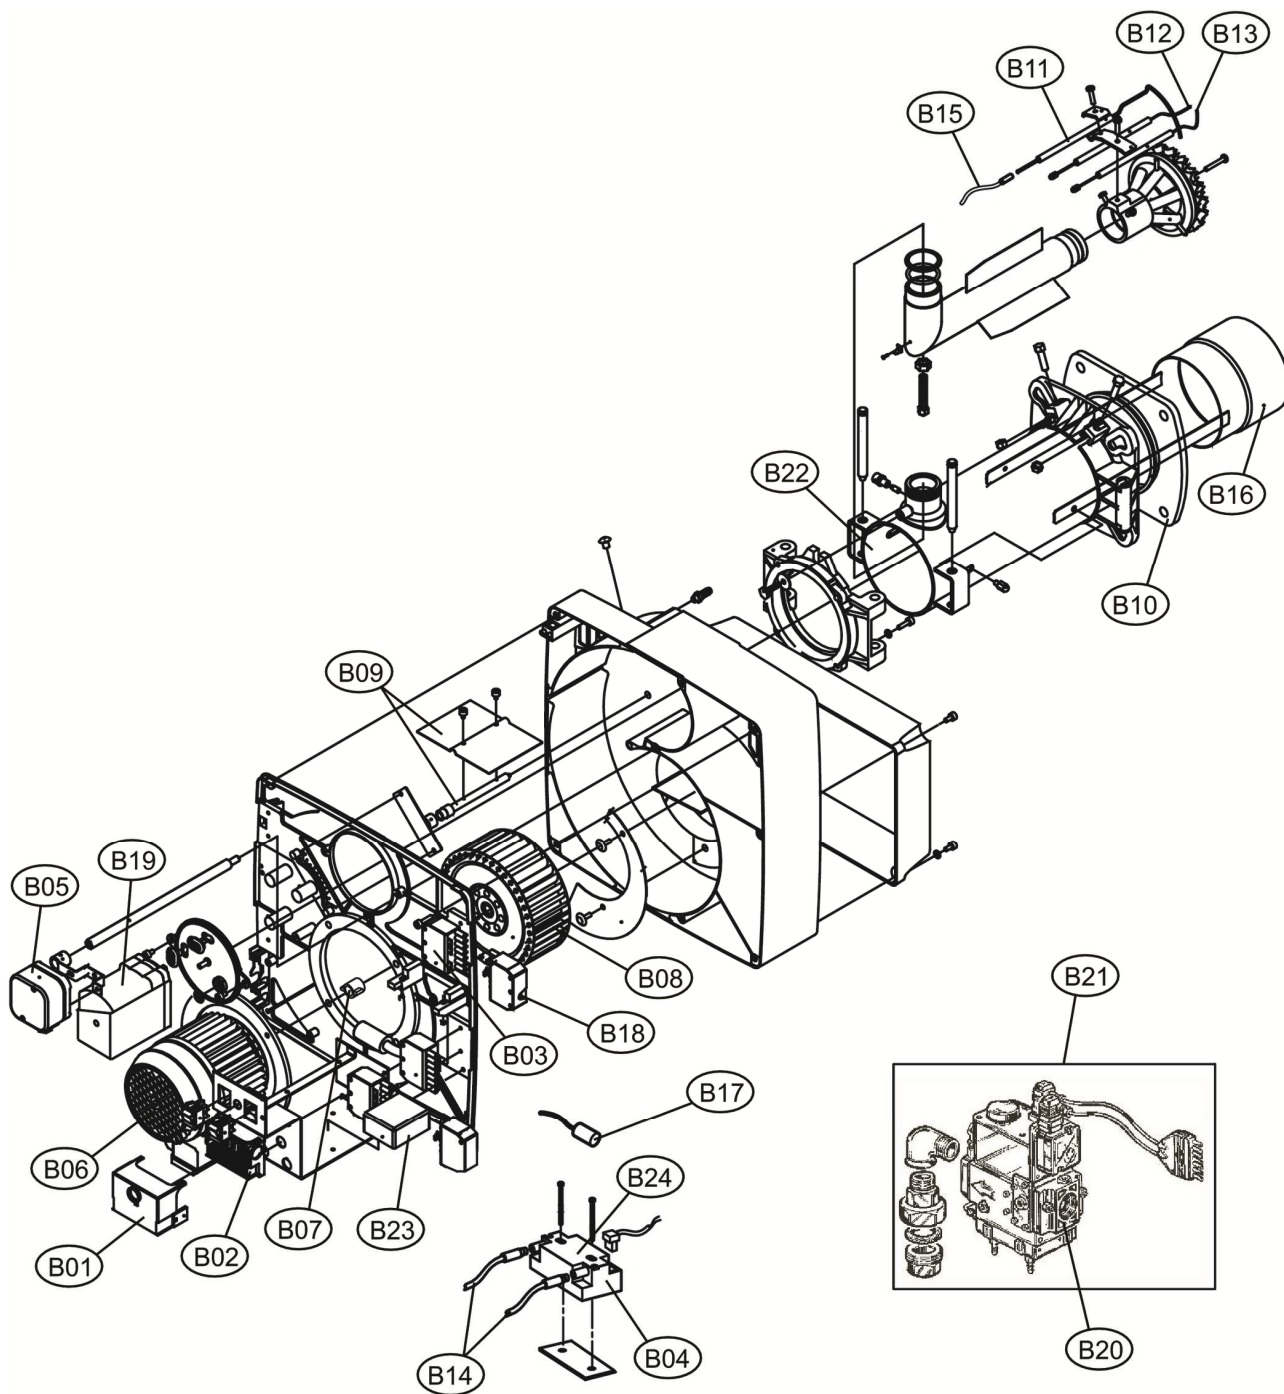

Lista Pezzi / Spare Parts / Ersatzteile / List Onderdelen

Liste Pieces Detaches / Lista Piezas De Repuesto

EM 40/M-E.D4

Lamborghini
CALORECLIMA

Lista Pezzi / Spare Parts / Ersatzteile / List Onderdelen
Liste Pieces Detaches / Lista Piezas De Repuesto

EM 40/M-E.D4

**Lista Pezzi / Spare Parts / Ersatzsteile / List Onderdelen
Liste Pieces Detaches / Lista Piezas De Repuesto**

EM 40/M-E.D4

Номер	Артикул	Наименование	К-во
A01	3981A440	Кожух горелки (Z301137790)	1.000
B01	3981A450	Блок управления SIEMENS (Z304042360)	1.000
B02	3980N040	Рейка блока управления (Z304015510)	1.000
B03	3980N060	Разъем (Z304034220)	1.000
B04	3980R620	Трансформатор DANF.(Z304044230)	1.000
B05	3981D690	Прессостат(Z304042460)	1.000
B06	3980R850	Мотор S.370W (Z301137420)	1.000
B07	3980R840	Муфта (Z301147990)	1.000
B08	3980R860	Крыльчатка вентилятора D180 (Z304037510)	1.000
B09	3980R870	Воздушная заслонка+ ось воздушной заслонки	1.000
B10	3980R880	Изоляция фланца(Z301090430)	1.000
B11	3981A260	Электрод ионизации(Z304032790)	1.000
B12	3981A520	Электрод правый (Z304016970)	1.000
B13	3981A530	Электрод левый (Z304016980)	1.000
B14	3981E600	Кабель электрода (36004580)	1.000
B15	3981A480	Кабель электрода (Z301123040-22300)	1.000
B16	3981A510	Насадка (Z301084950)	1.000
B17	3980N050	Фильтр (Z304034710)	1.000
B18	3980N260	Разъем подключения(мама)(Z304032100)	1.000
B19	3981A500	Сервопривод (Z308019890)	1.000
B20	3981C150	Фланец D.3/4"(Z304033840)	1.000
B21	3981D620	Газовый клапан MB-VEF 407(Z304036180)	1.000
B22	3981A540	Труба диффузора 40/2(Z301084940)	1.000
B23	3981D700	Таймер (Z304036990)	1.000
B24	3981E580	Трансформатор электрода	1.000