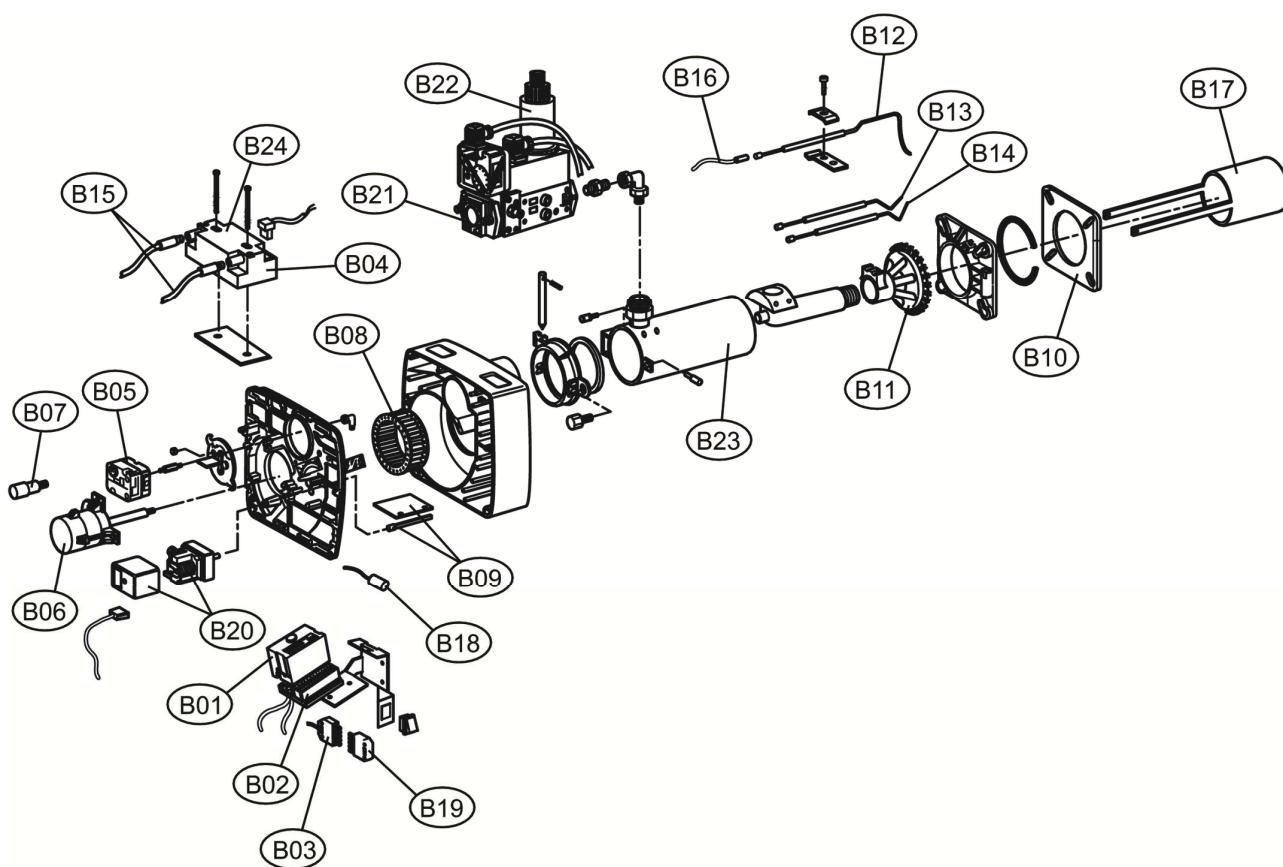

**Lista Pezzi / Spare Parts / Ersatzteile / List Onderdelen
Liste Pieces Detaches / Lista Piezas De Repuesto**

EM 26/M-E.D7

Lamborghini
CALORECLIMA

Lista Pezzi / Spare Parts / Ersatzteile / List Onderdelen
Liste Pieces Detaches / Lista Piezas De Repuesto

EM 26/M-E.D7

Lista Pezzi / Spare Parts / Ersatzsteile / List Onderdelen
Liste Pieces Detaches / Lista Piezas De Repuesto

EM 26/M-E.D7

Номер	Артикул	Наименование	К-во
A01	3981D640	Кожух горелки (Z301140320)	1.000
B01	3981A450	Блок управления SIEMENS (Z304042360)	1.000
B02	3980N040	Рейка блока управления(Z304015510) Разъем	1.000
B03	3980N060	(Z304034220)	1.000
B04	3980R620	Трансформатор DANF.(Z304044230)	1.000
B05	3981D600	Прессостат(Z304034510)	1.000
B06	3980R650	Мотор S.250W (Z301126080)	1.000
B07	3980R580	Конденсатор (Z304044850)	1.000
B08	3980R660	Крыльчатка вентилятора D160 (Z304033090)	1.000
B09	3980R670	Воздушная заслонка+ ось воздушной заслонки	1.000
B10	3980R880	Изоляция фланца(Z301090430)	1.000
B11	3981A250	Диффузор +EL.M26(Z308013060)	1.000
B12	3981A260	Электрод ионизации(Z304032790)	1.000
B13	3981A270	Электрод правый (Z304017330)	1.000
B14	3981A280	Электрод левый (Z304017340)	1.000
B15	3981B950	Кабель электрода (Z301127280)	1.000
B16	3981A290	Кабель электрода (Z301084970)	1.000
B17	3981A240	Насадка EM26(Z301088750)	1.000
B18	3980N050	Фильтр (Z304034710)	1.000
B19	3980N260	Разъем (Z304032100)	1.000
B20	3981D630	Сервопривод (Z304036210)	1.000
B21	3981D670	Фланец D.1/4"(Z304037260)	1.000
B22	3981D680	Газовый клапан MB-VEF 412(Z304046600)	1.000
B23	3981D610	Труба диффузора26/2 (Z301093360)	1.000
B24	3981E590	Трансформатор электрода	1.000