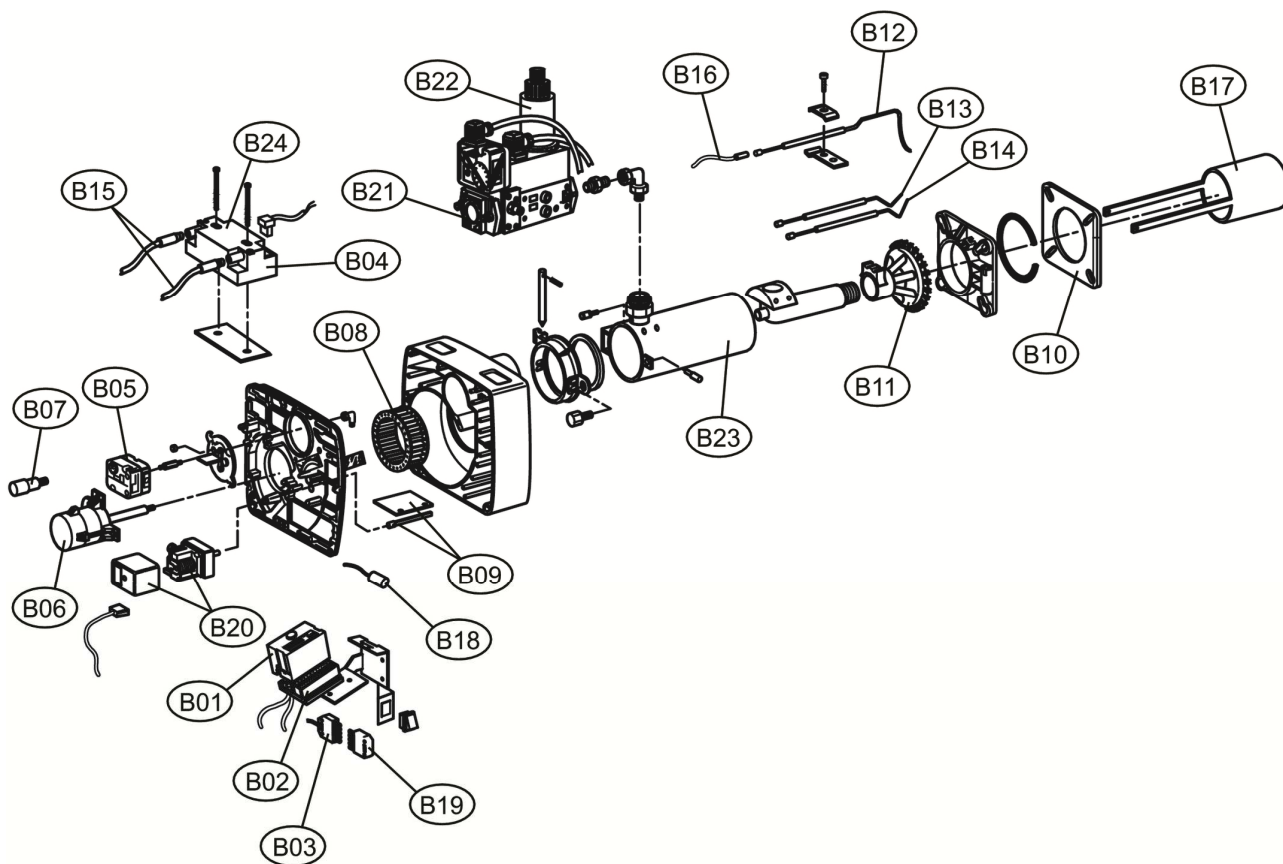

**Lista Pezzi / Spare Parts / Ersatzteile / List Onderdelen
Liste Pieces Detaches / Lista Piezas De Repuesto**

EM 26/M-E.D5

Lamborghini
CALORECLIMA

**Lista Pezzi / Spare Parts / Ersatzteile / List Onderdelen
Liste Pieces Detaches / Lista Piezas De Repuesto**

EM 26/M-E.D5

**Lista Pezzi / Spare Parts / Ersatzsteile / List Onderdelen
Liste Pieces Detaches / Lista Piezas De Repuesto**

EM 26/M-E.D5

Номер	Артикул	Наименование	К-во
A01	3981D640	Кожух горелки (Z301140320)	1.000
B01	3981A450	Блок управления SIEMENS (Z304042360)	1.000
B02	3980N040	Рейка блока управления(Z304015510)	1.000
B03	3980N060	Разъем (Z304034220)	1.000
B04	3980R620	Трансформатор DANF.(Z304044230)	1.000
B05	3981D600	Прессостат(Z304034510)	1.000
B06	3980R650	Мотор S.250W (Z301126080)	1.000
B07	3980R580	Конденсатор (Z304044850)	1.000
B08	3980R660	Крыльчатка вентилятора D160 (Z304033090)	1.000
B09	3980R670	Воздушная заслонка+ ось воздушной заслонки	1.000
B10	3980R880	Изоляция фланца(Z301090430)	1.000
B11	3981A250	Диффузор +EL.M26(Z308013060)	1.000
B12	3981A260	Электрод ионизации (Z304032790)	1.000
B13	3981A270	Электрод правый(Z304017330)	1.000
B14	3981A280	Электрод левый (Z304017340)	1.000
B15	3981B950	Кабель электрода (Z301127280)	1.000
B16	3981A290	Кабель электрода (Z301084970)	1.000
B17	3981A240	Насадка EM26(Z301088750)	1.000
B18	3980N050	Фильтр (Z304034710)	1.000
B19	3980N260	Разъем подключения(мама) (Z304032100)	1.000
B20	3981D630	Сервопривод (Z304036210)	1.000
B21	3981C150	Фланец D.3/4"(Z304033840)	1.000
B22	3981D660	Газовый клапан MB-VEF 407(Z304036190)	1.000
B23	3981D610	Труба диффузора26/2(Z301093360)	1.000
B24	3981E590	Трансформатор электрода	1.000