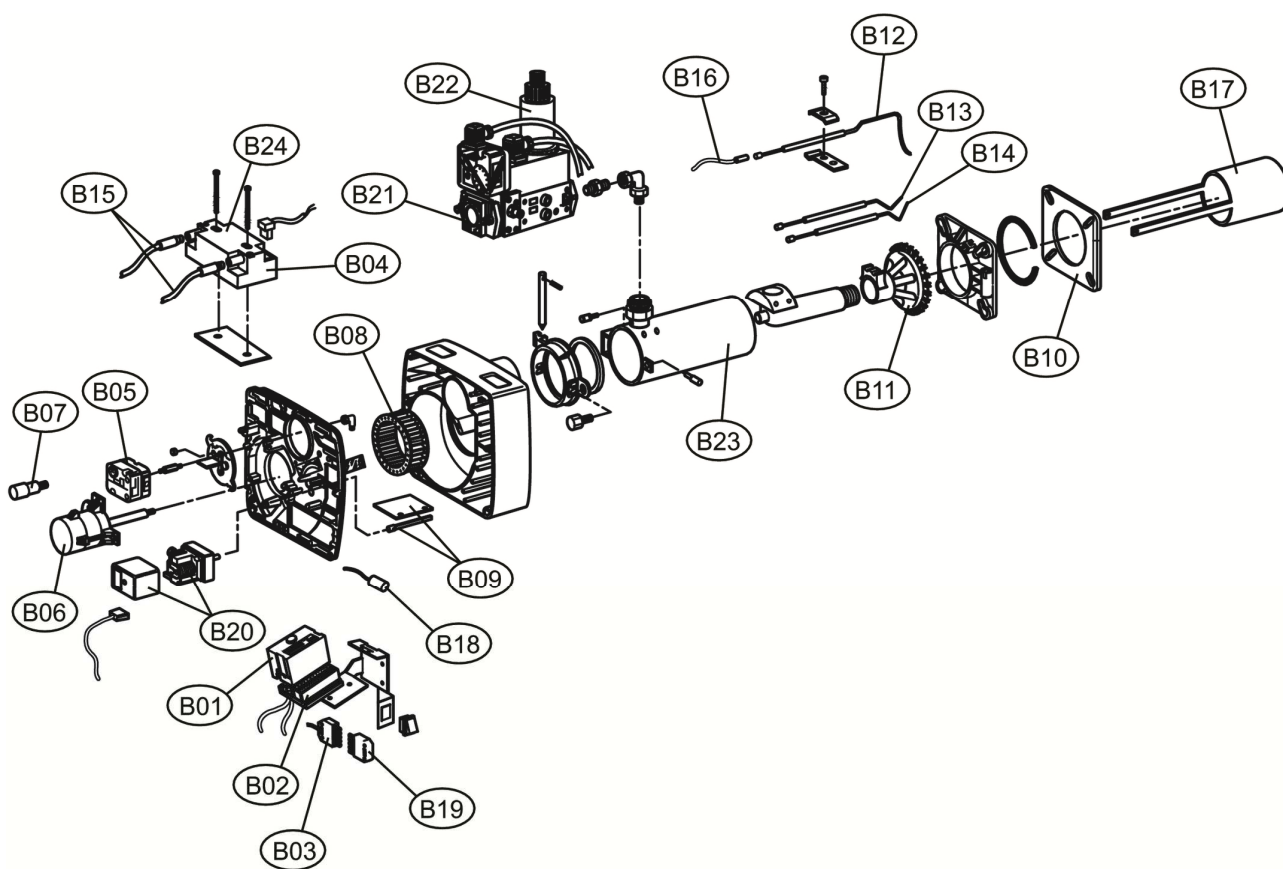

**Lista Pezzi / Spare Parts / Ersatzteile / List Onderdelen
Liste Pieces Detaches / Lista Piezas De Repuesto**

EM 26/M-E.D4

Lamborghini
CALORECLIMA

**Lista Pezzi / Spare Parts / Ersatzteile / List Onderdelen
Liste Pieces Detaches / Lista Piezas De Repuesto**

EM 26/M-E.D4

Lista Pezzi / Spare Parts / Ersatzsteile / List Onderdelen
Liste Pieces Detaches / Lista Piezas De Repuesto

EM 26/M-E.D4

Номер	Артикул	Наименование	К-во
A01	3981D640		1.000
B01	3981A450	Кожух горелки (Z301140320)	1.000
B02	3980N040	Блок управления SIEMENS (Z304042360)	1.000
B03	3980N060	Рейка блока управления (Z304015510)	1.000
B04	3980R620	Разъем (Z304034220)	1.000
B05	3981D600	Трансформатор DANF.(Z304044230)	1.000
B06	3980R650	Прессостат(Z304034510)	1.000
B07	3980R580	Мотор S.250W (Z301126080)	1.000
B08	3980R660	Конденсатор(Z304044850)	1.000
B09	3980R670	Крыльчатка вентилятора D160 (Z304033090)	1.000
B10	3980R880	Воздушная заслонка +ось воздушной заслонки	1.000
B11	3981A250	Изоляция фланца(Z301090430)	1.000
B12	3981A260	Диффузор +EL.M26(Z308013060)	1.000
B13	3981A270	Электрод ионизации (Z304032790)	1.000
B14	3981A280	Электрод правый (Z304017330)	1.000
B15	3981B950	Электрод левый (Z304017340)	1.000
B16	3981A290	Кабель электрода (Z301127280)	1.000
B17	3981A240	Кабель электрода (Z301084970)	1.000
B18	3980N050	Насадка EM26(Z301088750)	1.000
B19	3980N260	Фильтр (Z304034710)	1.000
B20	3981D630	Разъем подключения(мама) (Z304032100)	1.000
B21	3981C150	Сервопривод (Z304036210)	1.000
B22	3981D620	Фланец D.3/4"(Z304033840)	1.000
B23	3981D610	Газовый клапан MB-VEF 407(Z304036180)	1.000
B24	3981E590	Газовый клапан26/2(Z301093360)	1.000
		Трансформатор электрода	1.000