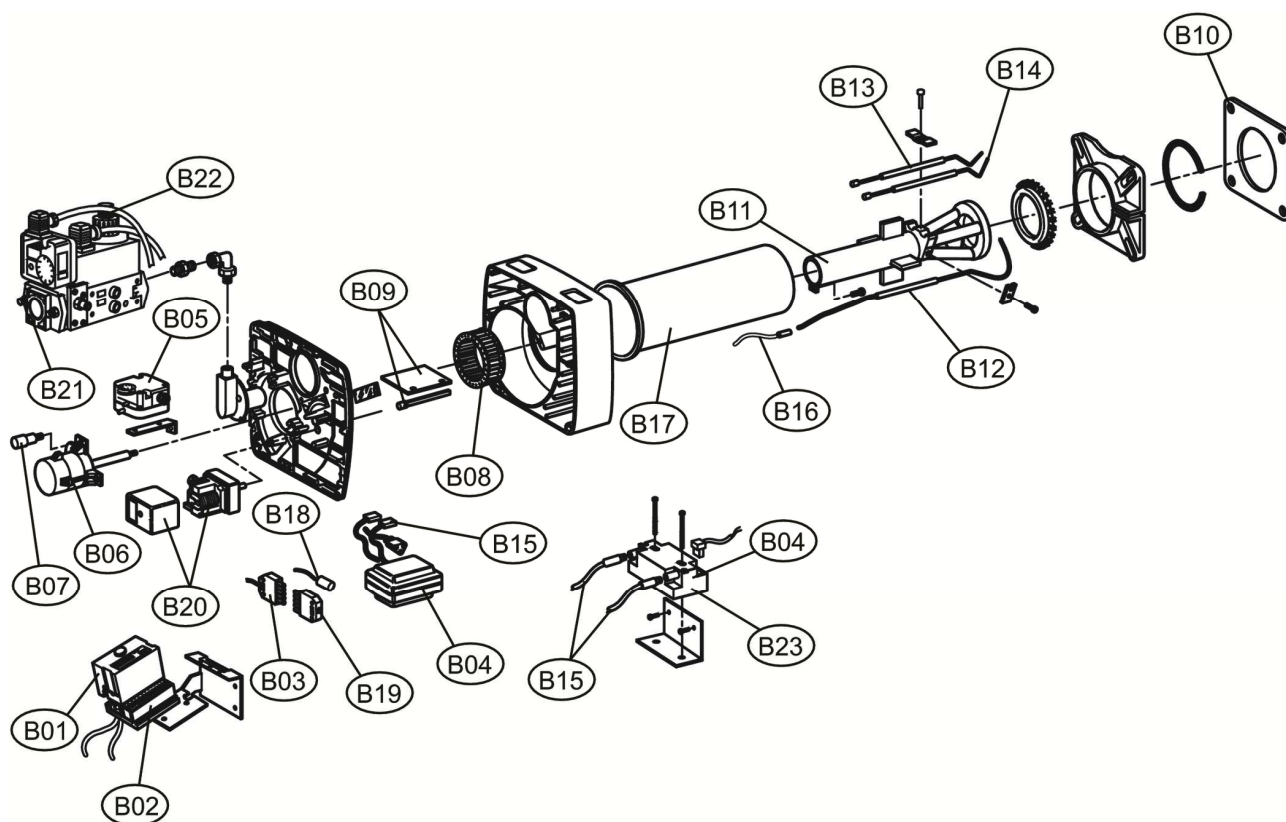

Lamborghini
CALORECLIMA

**Lista Pezzi / Spare Parts / Ersatzteile / List Onderdelen
Liste Pieces Detaches / Lista Piezas De Repuesto**

EM 16/M-E.D4

CODICE	EDIZIONE	MERCATO
30K1975002	20/12/2019	UN

Lamborghini
CALORECLIMA

Lista Pezzi / Spare Parts / Ersatzteile / List Onderdelen
Liste Pieces Detaches / Lista Piezas De Repuesto

EM 16/M-E.D4

EM 16/M-E.D4

**Lista Pezzi / Spare Parts / Ersatzsteile / List Onderdelen
Liste Pieces Detaches / Lista Piezas De Repuesto**

EM 16/M-E.D4

Номер	Артикул	Наименование	К-во
A01	3981D540	Кожух горелки (Z301140340)	1.000
B01	3981A450	Блок управления SIEMENS (Z304042360)	1.000
B02	3980N040	Рейка блока управления (Z304015510)	1.000
B03	3980N060	Разъем (Z304034220)	1.000
B04	3980R620	Трансформатор(Z304044230)	1.000
B05	3981A830	Прессостат (Z304034140)	1.000
B06	3981F400	Мотор 150W (39448690)	1.000
B07	3981F420	Конденсатор (Z304042450)	1.000
B08	3980Z980	Крыльчатка вентилятора 146x60(Z304033470)	1.000
B09	3981D530	Воздушная заслонка + ось воздушной заслонки	1.000
B10	3981A050	Изоляция фланца(Z301067580)	1.000
B11	3981A040	Диффузор+EL.M16(Z308013050)	1.000
B12	3981A070	Электрод ионизации(Z304017260)	1.000
B13	3981A080	Электрод правый (Z304033940)	1.000
B14	3981A090	Электрод левый (Z304033950)	1.000
B15	3981B950	Кабель электрода (Z301127280)	1.000
B16	3981A060	Кабель электрода(Z301091290)	1.000
B17	3981A020	Диффузор EM16(Z301090650)	1.000
B18	3980N050	Фильтр (Z304034710)	1.000
B19	3980N260	Разъем подключения(мама) (Z304032100)	1.000
B20	3981D630	Сервопривод (Z304036210)	1.000
B21	3981C150	Фланец D.3/4"(Z304033840)	1.000
B22	3981D620	Газовый клапан.MB-VEF 407(Z304036180)	1.000
B23	3981E580	Трансформатор электрода	1.000