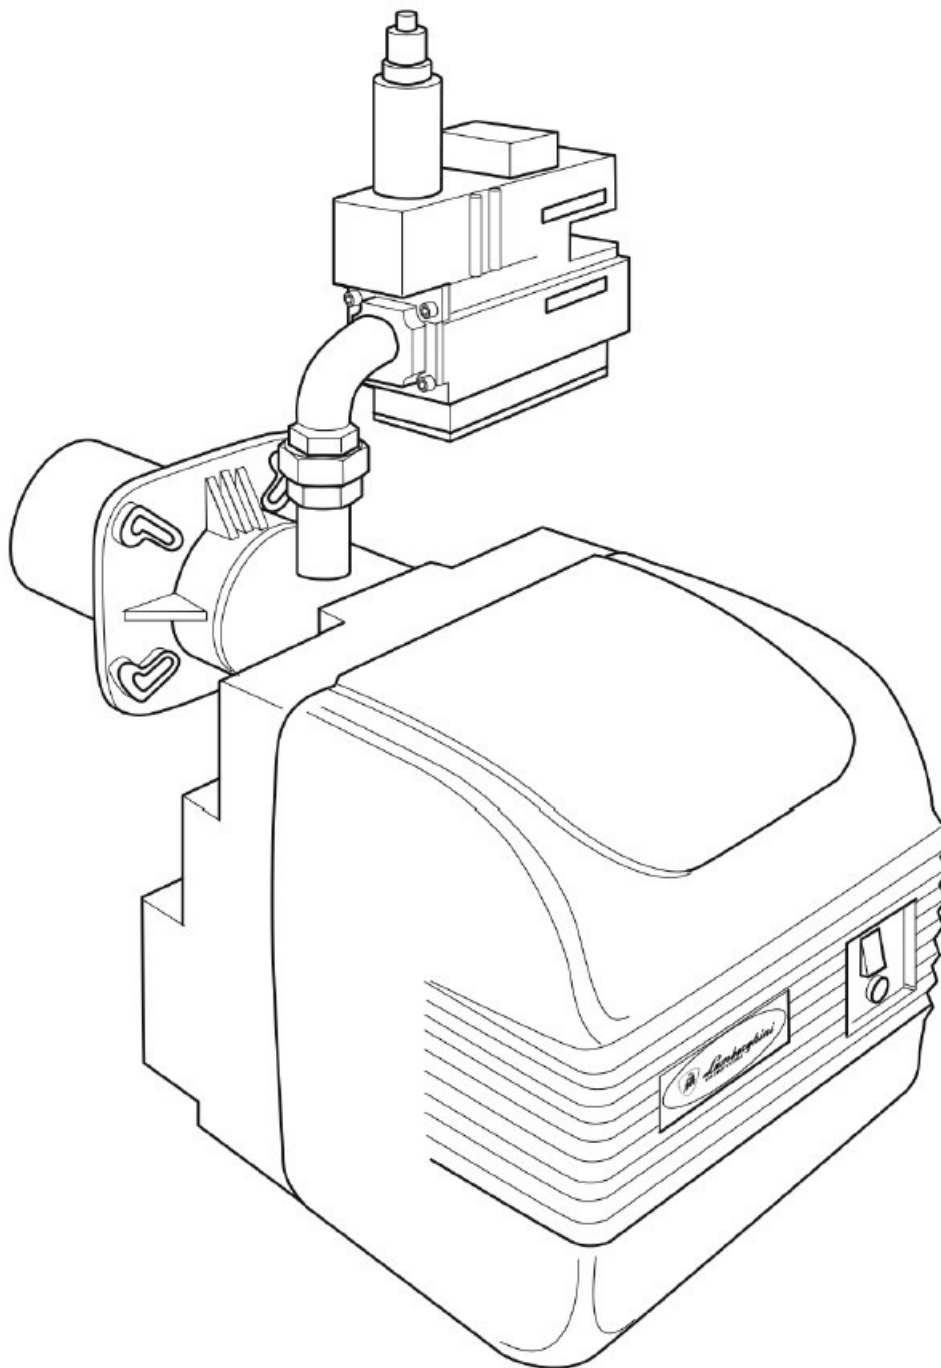

Lamborghini
CALORECLIMA

**Lista Pezzi / Spare Parts / Ersatzteile / List Onderdelen
Liste Pieces Detaches / Lista Piezas De Repuesto**

EM 40/2-E.D7

CODICE	EDIZIONE	MERCATO
30K1974001	02/12/2019	UN

Lamborghini
CALORECLIMA

Lista Pezzi / Spare Parts / Ersatzteile / List Onderdelen
Liste Pieces Detaches / Lista Piezas De Repuesto

EM 40/2-E.D7

Lamborghini
CALORECLIMA

Lista Pezzi / Spare Parts / Ersatzteile / List Onderdelen
Liste Pieces Detaches / Lista Piezas De Repuesto