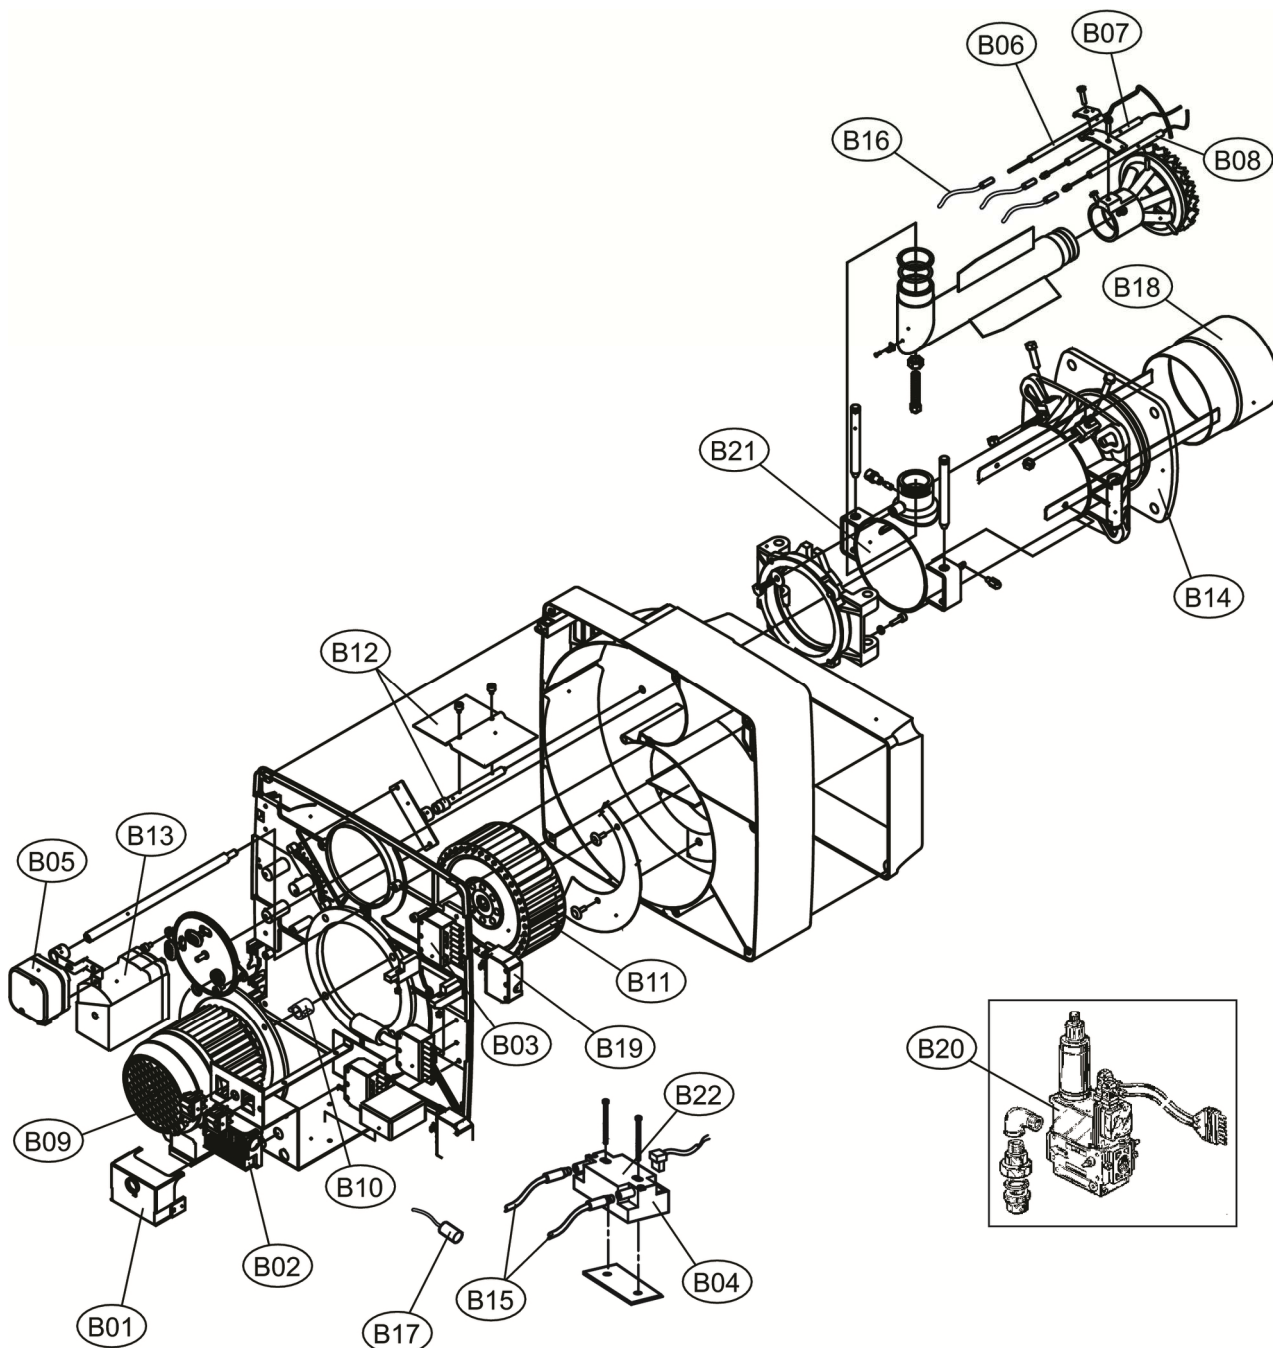

Lista Pezzi / Spare Parts / Ersatzteile / List Onderdelen
Liste Pieces Detaches / Lista Piezas De Repuesto

EM 40/2-E.D7

Lamborghini
CALORECLIMA

Lista Pezzi / Spare Parts / Ersatzteile / List Onderdelen
Liste Pieces Detaches / Lista Piezas De Repuesto

EM 40/2-E.D7

Lista Pezzi / Spare Parts / Ersatzsteile / List Onderdelen
Liste Pieces Detaches / Lista Piezas De Repuesto

EM 40/2-E.D7

Номер	Артикул	Наименование	К-во
A01	3981A440	Кожух горелки (Z301137790)	1.000
B01	3981A450	Блок управления SIEMENS (Z304042360)	1.000
B02	3980N040	Рейка блока управления(Z304015510)	1.000
B03	3980N060	Разъем (Z304034220)	1.000
B04	3980R620	Трансформатор DANF.(Z304044230)	1.000
B05	3981A460	Прессостат(Z304041910)	1.000
B06	3981A260	Электрод ионизации (Z304032790)	1.000
B07	3981A520	Электрод правый (Z304016970)	1.000
B08	3981A530	Электрод левый (Z304016980)	1.000
B09	3980R850	Мотор S.370W (Z301137420)	1.000
B10	3980R840	Муфта (Z301147990)	1.000
B11	3980R860	Крыльчатка вентилятора D180 (Z304037510)	1.000
B12	3980R870	Воздушная заслонка + ось воздушной заслонки	1.000
B13	3981A500	Сервопривод (Z308019890)	1.000
B14	3980R880	Изоляция фланца(Z301090430)	1.000
B15	3981E600	Кабель электрода (36004580)	1.000
B16	3981A480	Кабель электрода (Z301123040-22300)	1.000
B17	3980N050	Фильтр (Z304034710)	1.000
B18	3981A510	Насадка (Z301084950)	1.000
B19	3980N260	Разъем подключения(мама) (Z304032100)	1.000
B20	3981A430	Газовый клапан MBRDLE 412(Z304034490)	1.000
B21	3981A540	Труба диффузора40/2(Z301084940)	1.000
B22	3981E580	Трансформатор электрода	1.000