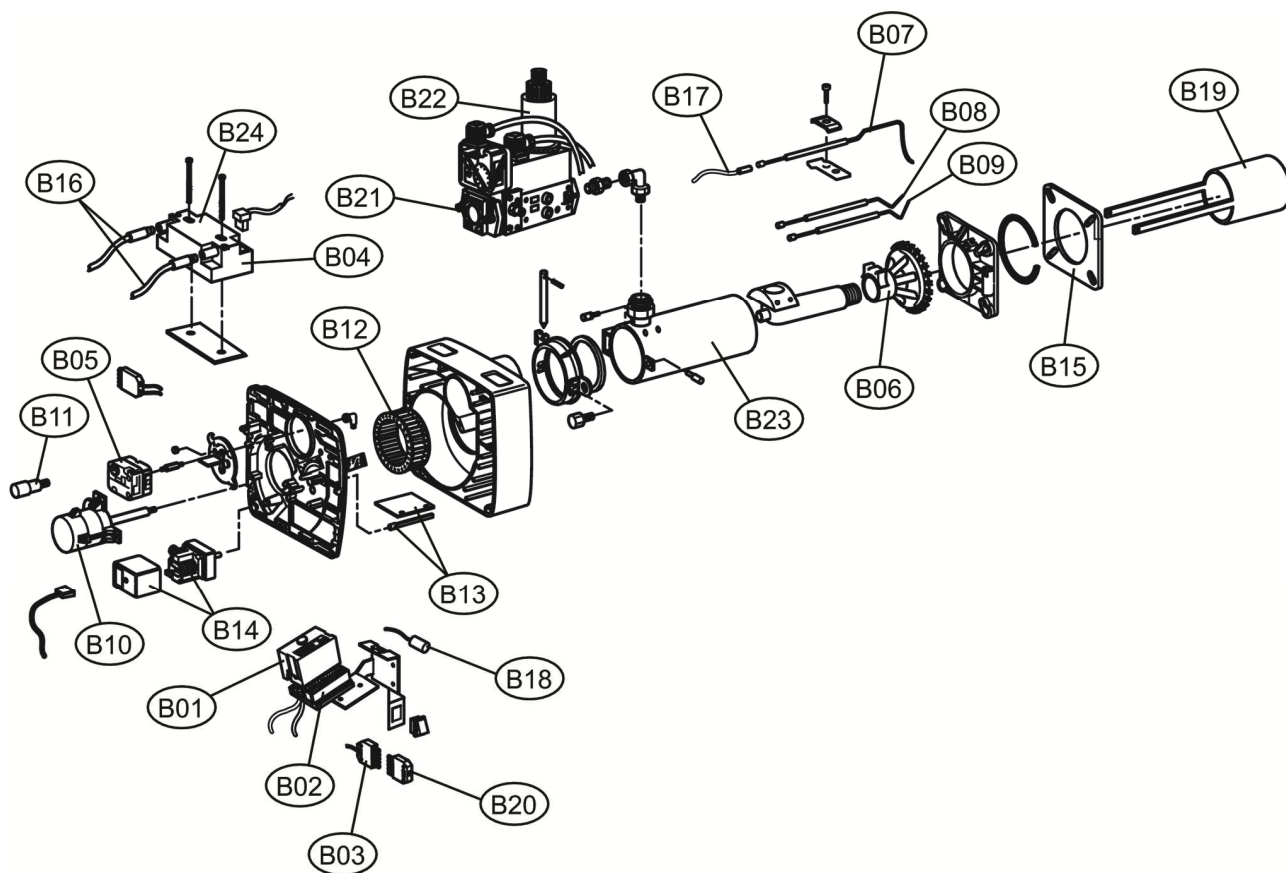

Lista Pezzi / Spare Parts / Ersatzteile / List Onderdelen
Liste Pieces Detaches / Lista Piezas De Repuesto

EM 26/2-E.D6

Lamborghini
CALORECLIMA

Lista Pezzi / Spare Parts / Ersatzteile / List Onderdelen
Liste Pieces Detaches / Lista Piezas De Repuesto

EM 26/2-E.D6

**Lista Pezzi / Spare Parts / Ersatzsteile / List Onderdelen
Liste Pieces Detaches / Lista Piezas De Repuesto**

EM 26/2-E.D6

Номер	Артикул	Наименование	К-во
A01	3981D590	Кожух горелки (Z301140310)	1.000
B01	3981A450	Блок управления (Z304042360)	1.000
B02	3980N040	Рейка блока управления (Z304015510) Разъем	1.000
B03	3980N060	(Z304034220)	1.000
B04	3980R620	Трансформатор DANF.(Z304044230)	1.000
B05	3981D600	Прессостат (Z304034510)	1.000
B06	3981A250	Диффузор +EL.M26(Z308013060)	1.000
B07	3981A260	Электрод ионизации(Z304032790)	1.000
B08	3981A270	Электрод правый (Z304017330)	1.000
B09	3981A280	Электрод левый (Z304017340)	1.000
B10	3980R650	Мотор S.250W (Z301126080)	1.000
B11	3980R580	Конденсатор (Z304044850)	1.000
B12	3980R660	Крыльчатка вентилятора D160 (Z304033090)	1.000
B13	3980R670	Воздушная заслонка +ось воздушной заслонки	1.000
B14	3981D550	Сервопривод (Z304036720)	1.000
B15	3980R880	Изоляция фланца(Z301090430)	1.000
B16	3981B950	Кабель электрода (Z301127280)	1.000
B17	3981A290	Кабель электрода (Z301084970)	1.000
B18	3980N050	Фильтр (Z304034710)	1.000
B19	3981A240	Насадка EM26(Z301088750)	1.000
B20	3980N260	Разъем подключения(мама) (Z304032100)	1.000
B21	3981D570	Фланец D.1" (Z304034500)	1.000
B22	3981D580	Газовый клапан MB-ZRD 410(Z304034440)	1.000
B23	3981D610	Труба диффузора26/2(Z301093360)	1.000
B24	3981E590	Трансформатор электрода	1.000