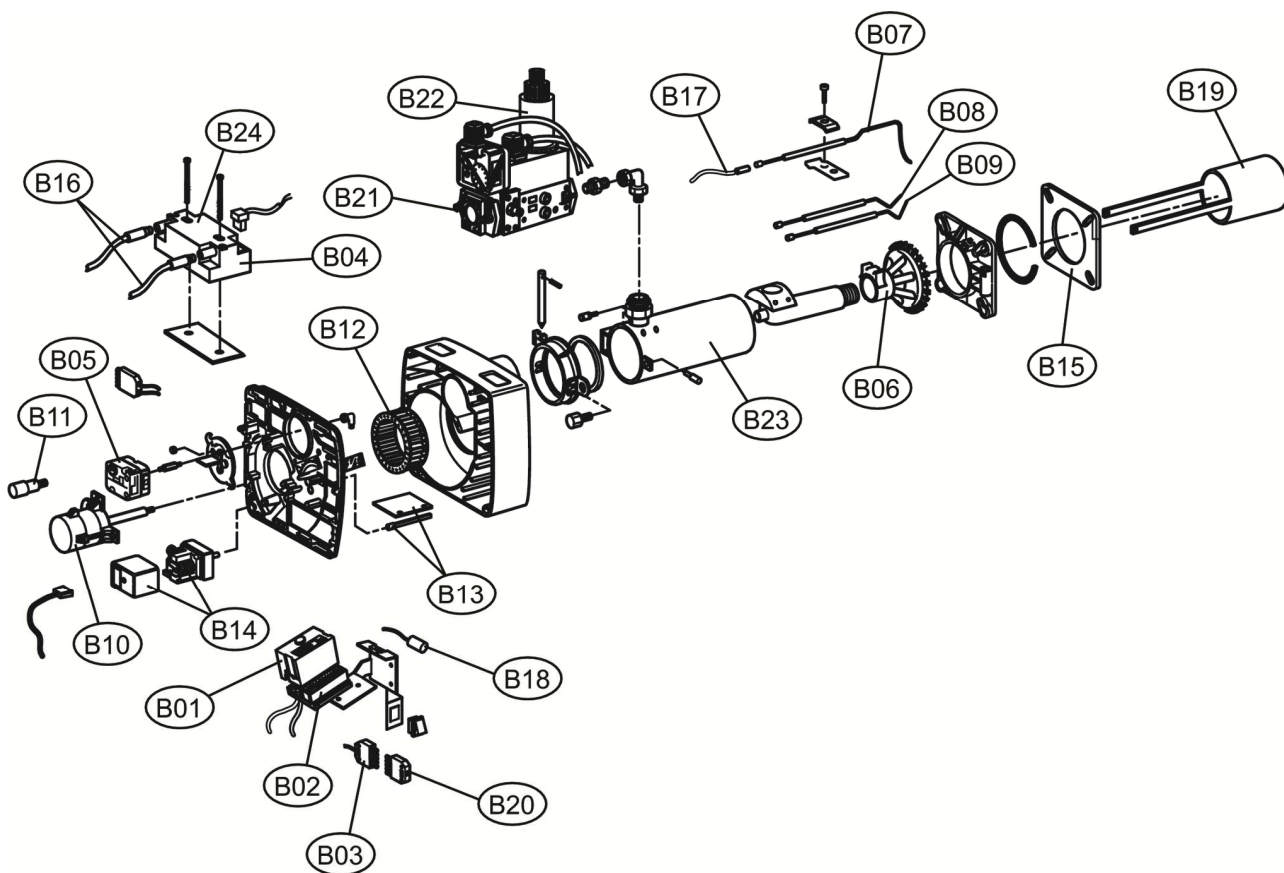

**Lista Pezzi / Spare Parts / Ersatzteile / List Onderdelen
Liste Pieces Detaches / Lista Piezas De Repuesto**

EM 26/2-E.D3

Lamborghini
CALORECLIMA

Lista Pezzi / Spare Parts / Ersatzteile / List Onderdelen
Liste Pieces Detaches / Lista Piezas De Repuesto

EM 26/2-E.D3

**Lista Pezzi / Spare Parts / Ersatzsteile / List Onderdelen
Liste Pieces Detaches / Lista Piezas De Repuesto**

EM 26/2-E.D3

Номер	Артикул	Наименование	К-во
A01	3981D590	Кожух горелки (Z301140310)	1.000
B01	3981A450	Блок управления SIEMENS (Z304042360) Рейка	1.000
B02	3980N040	блока управления(Z304015510)	1.000
B03	3980N060	Разъем (Z304034220)	1.000
B04	3980R620	Трансформатор DANF.(Z304044230)	1.000
B05	3981D600	Прессостат(Z304034510)	1.000
B06	3981A250	Диффузор +EL.M26(Z308013060)	1.000
B07	3981A260	Электрод ионизации(Z304032790)	1.000
B08	3981A270	Электрод правый (Z304017330)	1.000
B09	3981A280	Электрод левый (Z304017340)	1.000
B10	3980R650	Мотор S.250W (Z301126080)	1.000
B11	3980R580	Конденсатор (Z304044850)	1.000
B12	3980R660	Крыльчатка вентилятора D160 (Z304033090)	1.000
B13	3980R670	Воздушная заслонка +ось воздушной заслонки	1.000
B14	3981D550	Сервопривод (Z304036720)	1.000
B15	3980R880	Изоляция фланца(Z301090430)	1.000
B16	3981B950	Кабель электрода (Z301127280)	1.000
B17	3981A290	Кабель электрода (Z301084970)	1.000
B18	3980N050	Фильтр (Z304034710)	1.000
B19	3981A240	Насадка EM26(Z301088750)	1.000
B20	3980N260	Разъем подключения(мама) (Z304032100)	1.000
B21	3981C150	Фланец D.3/4"(Z304033840)	1.000
B22	3981D510	Газовый клапанMB-ZRD 405(Z304036080)	1.000
B23	3981D610	Труба диффузора 26/2(Z301093360)	1.000
B24	3981E590	Трансформатор электрода	1.000