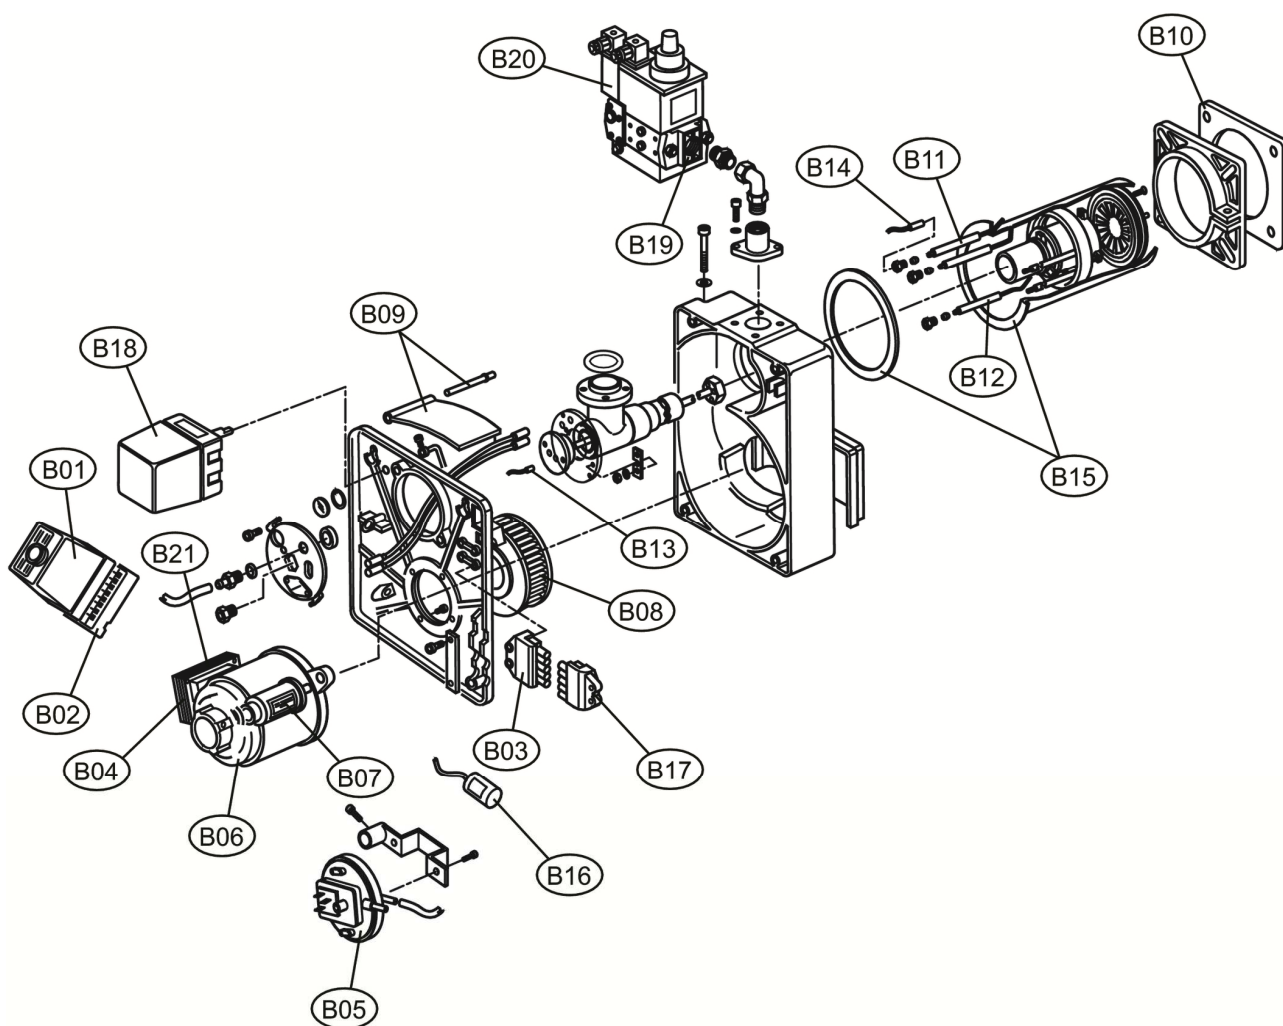

Lamborghini
CALORECLIMA

Lista Pezzi / Spare Parts / Ersatzteile / List Onderdelen
Liste Pieces Detaches / Lista Piezas De Repuesto

EM 18/2-E.D6

Lamborghini
CALORECLIMA

Lista Pezzi / Spare Parts / Ersatzteile / List Onderdelen
Liste Pieces Detaches / Lista Piezas De Repuesto

EM 18/2-E.D6

**Lista Pezzi / Spare Parts / Ersatzsteile / List Onderdelen
Liste Pieces Detaches / Lista Piezas De Repuesto**

EM 18/2-E.D6

| Номер | Артикул | Наименование | К-во |
|--------------|----------------|---|-------------|
| A01 | 3980S190 | Кожух горелки (35017720) | 1.000 |
| B01 | 3980U400 | Блок управления SIEMENS (Z304042350) Рейка | 1.000 |
| B02 | 3980N040 | блока управления(Z304015510) | 1.000 |
| B03 | 3980N060 | Разъем (Z304034220) | 1.000 |
| B04 | 3980R620 | Трансформатор DANF.(Z304044230) | 1.000 |
| B05 | 3981A460 | Прессостат(Z304041910) | 1.000 |
| B06 | 3980R490 | Мотор S.185W (Z301136860) | 1.000 |
| B07 | 3980R580 | Конденсатор (Z304044850) | 1.000 |
| B08 | 3980R500 | Крыльчатка вентилятора D160 (Z304037130) | 1.000 |
| B09 | 3980R510 | Воздушная заслонка + ось воздушной заслонки | 1.000 |
| B10 | 3980S230 | Прокладка фланца(Z301118810) | 1.000 |
| B11 | 3981A170 | Электрод розжига(Z301122380) | 1.000 |
| B12 | 3981A180 | Электрод розжига (Z301122390) | 1.000 |
| B13 | 3981D480 | Кабель электрода(Z301122300-560) | 1.000 |
| B14 | 3980R550 | Кабель электрода (Z301137600) | 1.000 |
| B15 | 3980U530 | Диффузор+прокладка (Z301122510) | 1.000 |
| B16 | 3980U470 | Фильтр (Z304041160) | 1.000 |
| B17 | 3980N260 | Разъем подключения(мама) (Z304032100) | 1.000 |
| B18 | 3980R570 | Сервопривод (Z308028190) | 1.000 |
| B19 | 3981D570 | Фланец D.1" (Z304034500) | 1.000 |
| B20 | 3981D580 | Газовый клапан MB-ZRD 410(Z304034440) | 1.000 |
| B21 | 3981E580 | Трансформатор электрода | 1.000 |