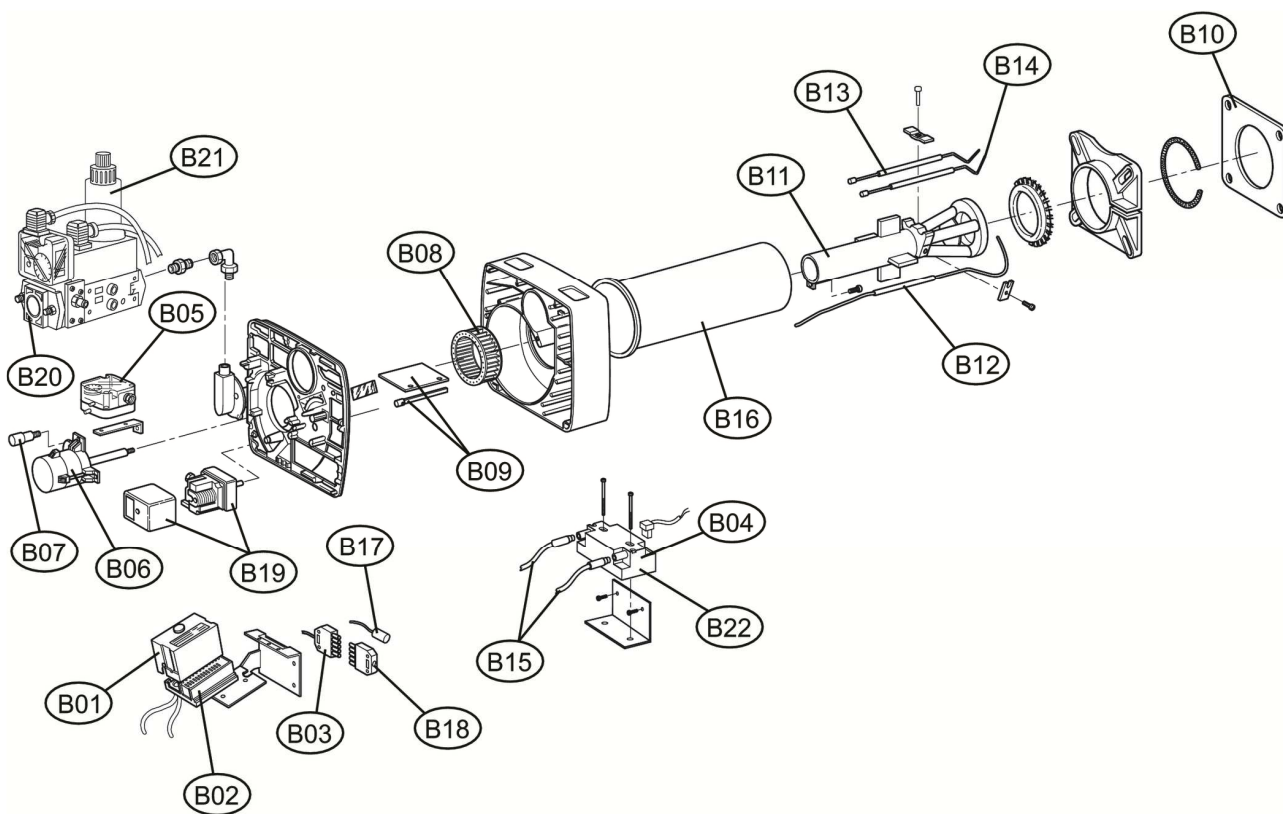

Lista Pezzi / Spare Parts / Ersatzteile / List Onderdelen
Liste Pieces Detaches / Lista Piezas De Repuesto

EM 16/2-E.D3

Lamborghini
CALORECLIMA

**Lista Pezzi / Spare Parts / Ersatzteile / List Onderdelen
Liste Pieces Detaches / Lista Piezas De Repuesto**

EM 16/2-E.D3

**Lista Pezzi / Spare Parts / Ersatzsteile / List Onderdelen
Liste Pieces Detaches / Lista Piezas De Repuesto**

EM 16/2-E.D3

Номер	Артикул	Наименование	К-во
A01	3981D540	Кожух горелки(Z301140340)	1.000
B01	3981A450	Блок управления SIEMENS (Z304042360)	1.000
B02	3980N040	Рейка блока управления(Z304015510)	1.000
B03	3980N060	Разъем (Z304034220)	1.000
B04	3980R620	Трансформатор DANF.(Z304044230)	1.000
B05	3981A830	Прессостат (Z304034140)	1.000
B06	3981F400	Мотор 150W (39448690)	1.000
B07	3981F420	Конденсатор (Z304042450)	1.000
B08	3980Z980	Крыльчатка вентилятора146x60(Z304033470)	1.000
B09	3981D530	Воздушная заслонка + ось воздушной заслонки	1.000
B10	3981A050	Изоляция фланца(Z301067580)	1.000
B11	3981A040	Головка с электродами M16(Z308013050)	1.000
B12	3981A070	Электрод ионизации(Z304017260)	1.000
B13	3981A080	Электрод правый (Z304033940)	1.000
B14	3981A090	Электрод левый (Z304033950)	1.000
B15	3981B950	Провод электрода (Z301127280)	1.000
B16	3981A020	Диффузор EM16(Z301090650)	1.000
B17	3980N050	Фильтр (Z304034710)	1.000
B18	3980N260	Разъем подключения(мама) (Z304032100)	1.000
B19	3981D550	Мотор редуктора (Z304036720)	1.000
B20	3981C150	Фланец D.3/4"(Z304033840)	1.000
B21	3981D510	Газовый клапан 405(Z304036080)	1.000
B22	3981E580	Трансформатор электрода	1.000