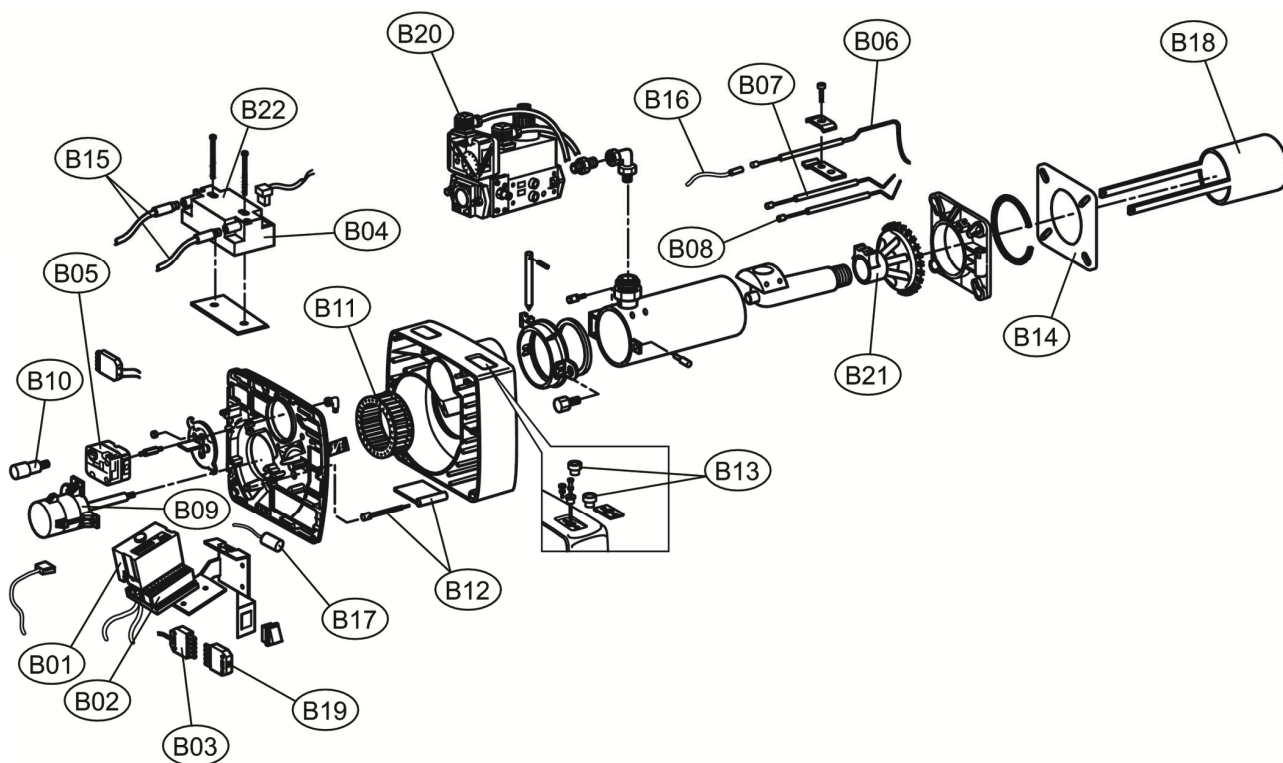

**Lista Pezzi / Spare Parts / Ersatzteile / List Onderdelen
Liste Pieces Detaches / Lista Piezas De Repuesto**

EM 26-E.D4

Lamborghini
CALORECLIMA

**Lista Pezzi / Spare Parts / Ersatzteile / List Onderdelen
Liste Pieces Detaches / Lista Piezas De Repuesto**

EM 26-E.D4

**Lista Pezzi / Spare Parts / Ersatzsteile / List Onderdelen
Liste Pieces Detaches / Lista Piezas De Repuesto**

EM 26-E.D4

Номер	Артикул	Наименование	К-во
A01	3981A210	Кожух горелки (Z301140300)	1.000
B01	3980U400	Блок управления SIEMENS (Z304042350)	1.000
B02	3980N040	Рейка блока управления(Z304015510)	1.000
B03	3980N060	Разъем (Z304034220)	1.000
B04	3980R620	Трансформатор DANF.(Z304044230)	1.000
B05	3981A220	Реле давления воздуха(Z304034600)	1.000
B06	3981A260	Электрод ионизации(Z304032790)	1.000
B07	3981A270	Электрод правый (Z304017330)	1.000
B08	3981A280	Электрод левый (Z304017340)	1.000
B09	3980R650	Мотор S.250W (Z301126080)	1.000
B10	3980R580	Конденсатор (Z304044850)	1.000
B11	3980R660	Крыльчатка вентилятора D160 (Z304033090)	1.000
B12	3981A230	Воздушная заслонка+ось воздушной заслонки	1.000
B13	3981A120	Шестерни +регулируемый винт	1.000
B14	3980R880	Изоляция фланца(Z301090430)	1.000
B15	3981B950	Кабель электрода (Z301127280)	1.000
B16	3981A290	Кабель электрода (Z301084970)	1.000
B17	3980N050	Фильтр (Z304034710)	1.000
B18	3981A240	Насадка EM26(Z301088750)	1.000
B19	3980N260	Разъем подключения(мама) (Z304032100)	1.000
B20	3981A130	Газовый клапан DLE 407(Z304034210)	1.000
B21	3981A250	Диффузор+EL.M26(Z308013060)	1.000
B22	3981E590	Трансформатор электрода	1.000