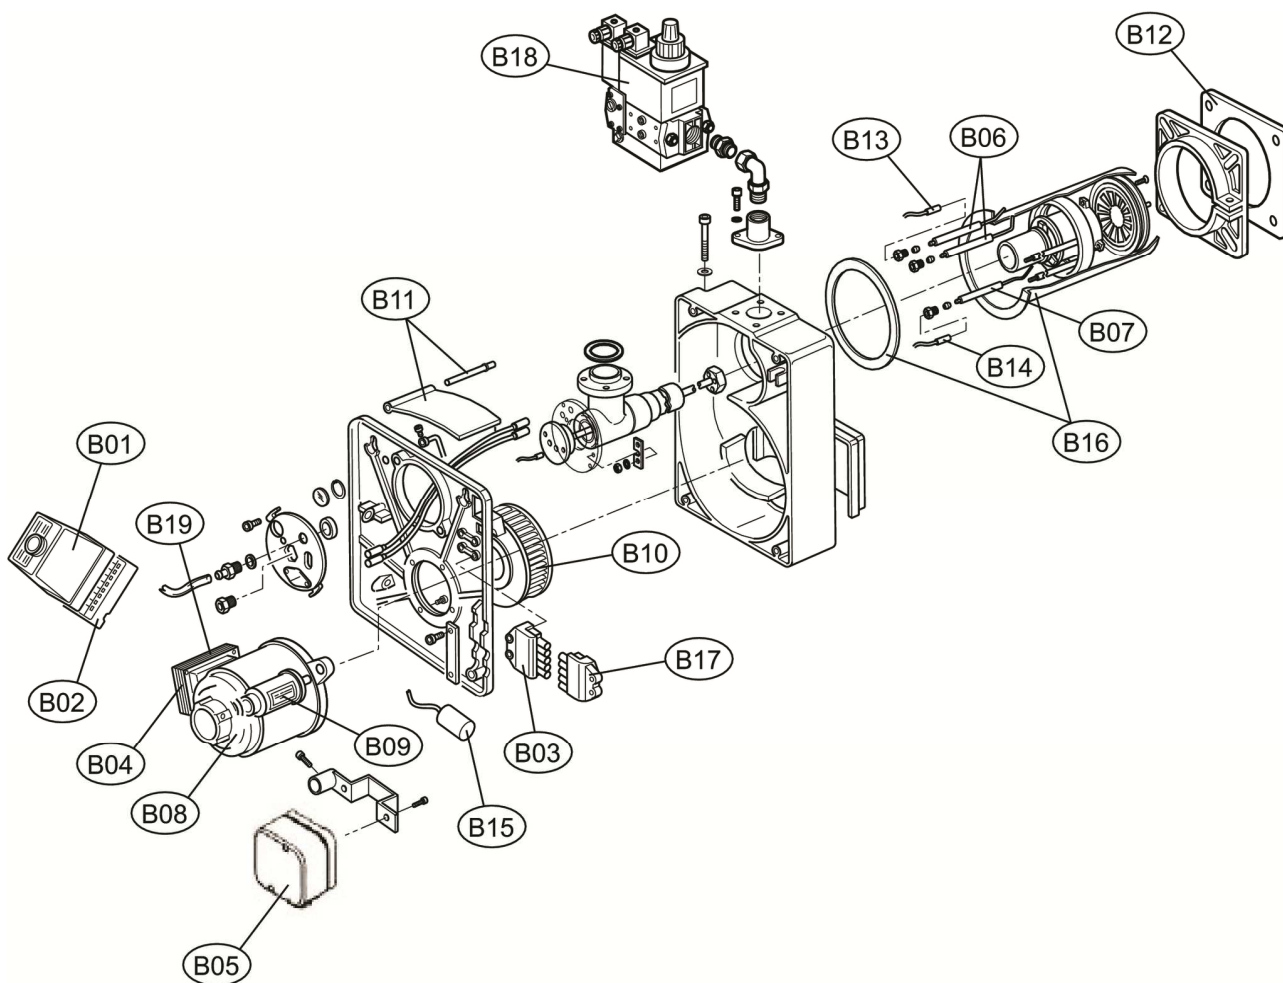

**Lista Pezzi / Spare Parts / Ersatzteile / List Onderdelen
Liste Pieces Detaches / Lista Piezas De Repuesto**

EM 18/L-E.D3

Lamborghini
CALORECLIMA

Lista Pezzi / Spare Parts / Ersatzteile / List Onderdelen
Liste Pieces Detaches / Lista Piezas De Repuesto

EM 18/L-E.D3

**Lista Pezzi / Spare Parts / Ersatzsteile / List Onderdelen
Liste Pieces Detaches / Lista Piezas De Repuesto**

EM 18/L-E.D3

Номер	Артикул	Наименование	К-во
A01	3980S190	Кожух горелки LAM (35017720)	1.000
B01	3980U400	Блок управления SIEMENS (Z304042350)	1.000
B02	3980N040	Рейка блока управления(Z304015510)	1.000
B03	3980N060	Разъем (Z304034220)	1.000
B04	3980R620	Трансформатор DANF.(Z304044230)	1.000
B05	3980U410	Прессостат(Z304034150)	1.000
B06	3981A170	Электрод розжига(Z301122380)	1.000
B07	3981A180	Электрод розжига(Z301122390)	1.000
B08	3980R490	Мотор S.185W (Z301136860)	1.000
B09	3980R580	Конденсатор (Z304044850)	1.000
B10	3980R500	Крыльчатка вентилятора D160 (Z304037130)	1.000
B11	3981A160	Воздушная заслонка +ось воздушной заслонки	1.000
B12	3980S230	Прокладка фланца(Z301118810)	1.000
B13	3980R550	Кабель электрода (Z301137600)	1.000
B14	3981D480	Кабель электрода(Z301122300-560)	1.000
B15	3980U470	Фильтр (Z304041160)	1.000
B16	3980U530	Диффузор+прокладка (Z301122510)	1.000
B17	3980N260	Разъем подключения(мама) (Z304032100)	1.000
B18	3980U500	Газовый клапан DLE 405(Z304034160)	1.000
B19	3981E580	Трансформатор электрода	1.000