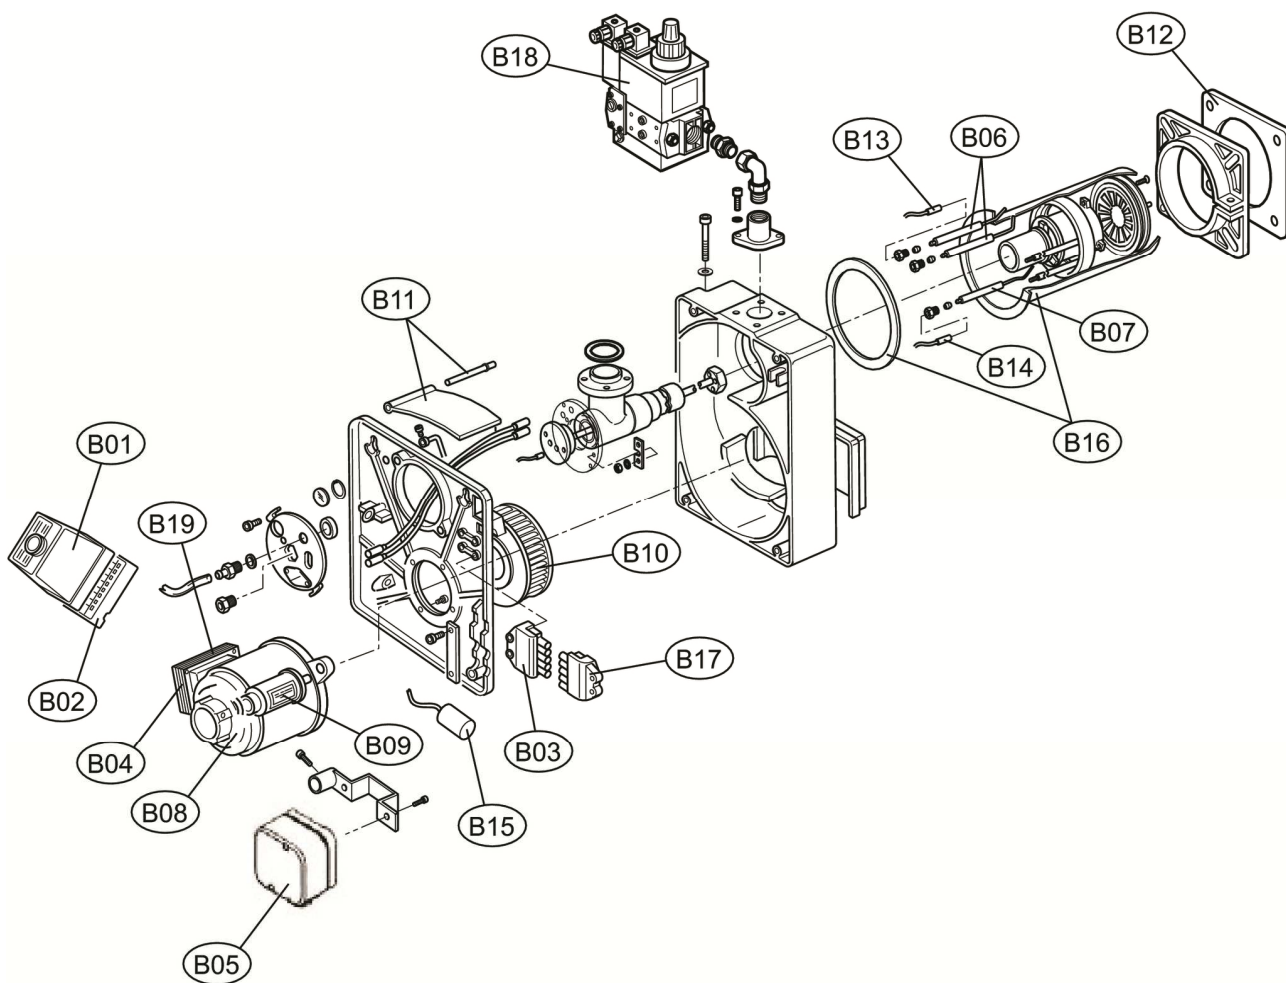

**Lista Pezzi / Spare Parts / Ersatzteile / List Onderdelen
Liste Pieces Detaches / Lista Piezas De Repuesto**

EM 18-E.D3

Lamborghini
CALORECLIMA

**Lista Pezzi / Spare Parts / Ersatzteile / List Onderdelen
Liste Pieces Detaches / Lista Piezas De Repuesto**

EM 18-E.D3

**Lista Pezzi / Spare Parts / Ersatzsteile / List Onderdelen
Liste Pieces Detaches / Lista Piezas De Repuesto**

EM 18-E.D3

Номер	Артикул	Наименование	К-во
A01	3980S190	Кожух горелки LAM (35017720)	1.000
B01	3980U400	Блок управления SIEMENS (Z304042350)	1.000
B02	3980N040	Рейка блока управления(Z304015510)	1.000
B03	3980N060	Разъем (Z304034220)	1.000
B04	3980R620	Трансформатор DANF.(Z304044230)	1.000
B05	3980U410	Прессостат (Z304034150)	1.000
B06	3981A170	Электрод розжига(Z301122380)	1.000
B07	3981A180	Электрод розжига (Z301122390)	1.000
B08	3980R490	Мотор S.185W (Z301136860)	1.000
B09	3980R580	Конденсатор (Z304044850)	1.000
B10	3980R500	Крыльчатка вентилятора D160 (Z304037130)	1.000
B11	3981A160	Воздушная заслонка +ось воздушной заслонки	1.000
B12	3980S230	Прокладка фланца (Z301118810)	1.000
B13	3980U360	Кабель электрода(Z301123350)	1.000
B14	3981A190	Кабель электрода (Z301122300-420)	1.000
B15	3980U470	Фильтр (Z304041160)	1.000
B16	3981A150	Диффузор (Z301122280)	1.000
B17	3980N260	Разъем подключения(мама)(Z304032100)	1.000
B18	3980U500	Газовый клапан DLE 405(Z304034160)	1.000
B19	3981E580	Трансформатор электрода	1.000