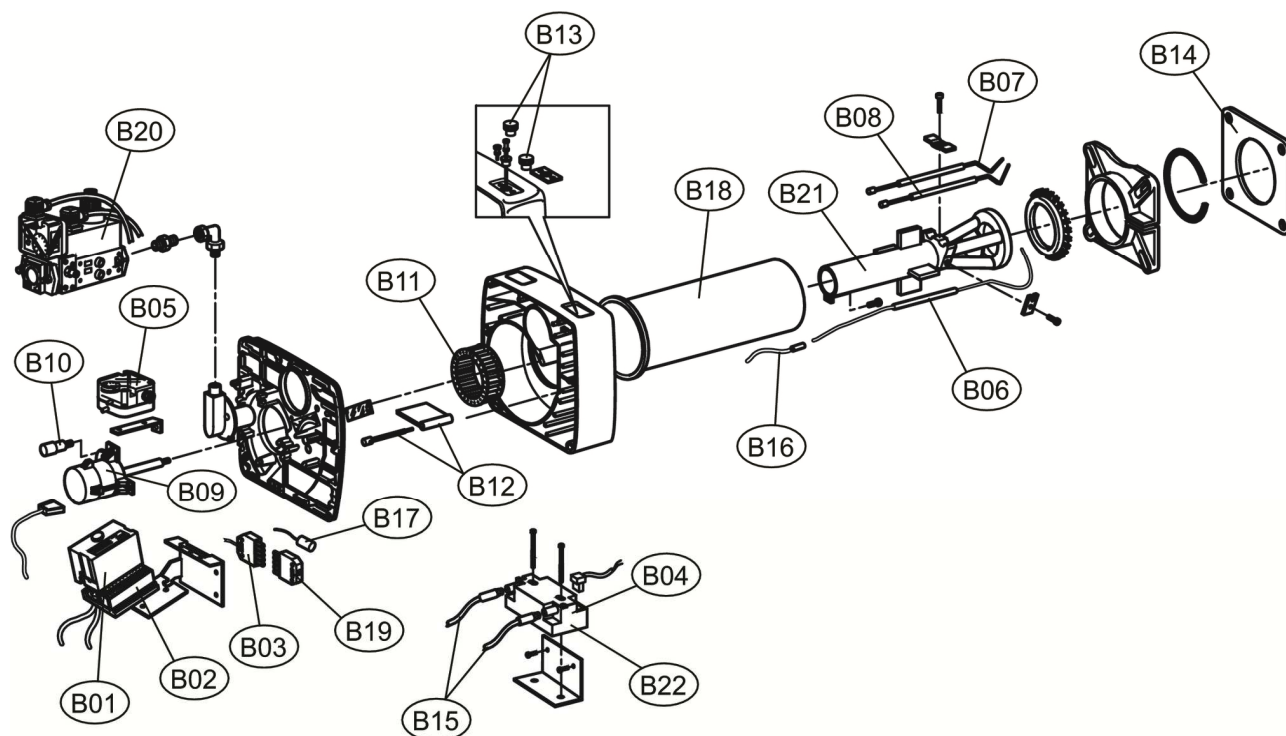

Lamborghini
CALORECLIMA

**Lista Pezzi / Spare Parts / Ersatzteile / List Onderdelen
Liste Pieces Detaches / Lista Piezas De Repuesto**

EM 16-E.D3

CODICE	EDIZIONE	MERCATO
30K1952002	20/12/2019	UN

Lamborghini
CALORECLIMA

**Lista Pezzi / Spare Parts / Ersatzteile / List Onderdelen
Liste Pieces Detaches / Lista Piezas De Repuesto**

EM 16-E.D3

EM 16-E.D3

**Lista Pezzi / Spare Parts / Ersatzsteile / List Onderdelen
Liste Pieces Detaches / Lista Piezas De Repuesto**