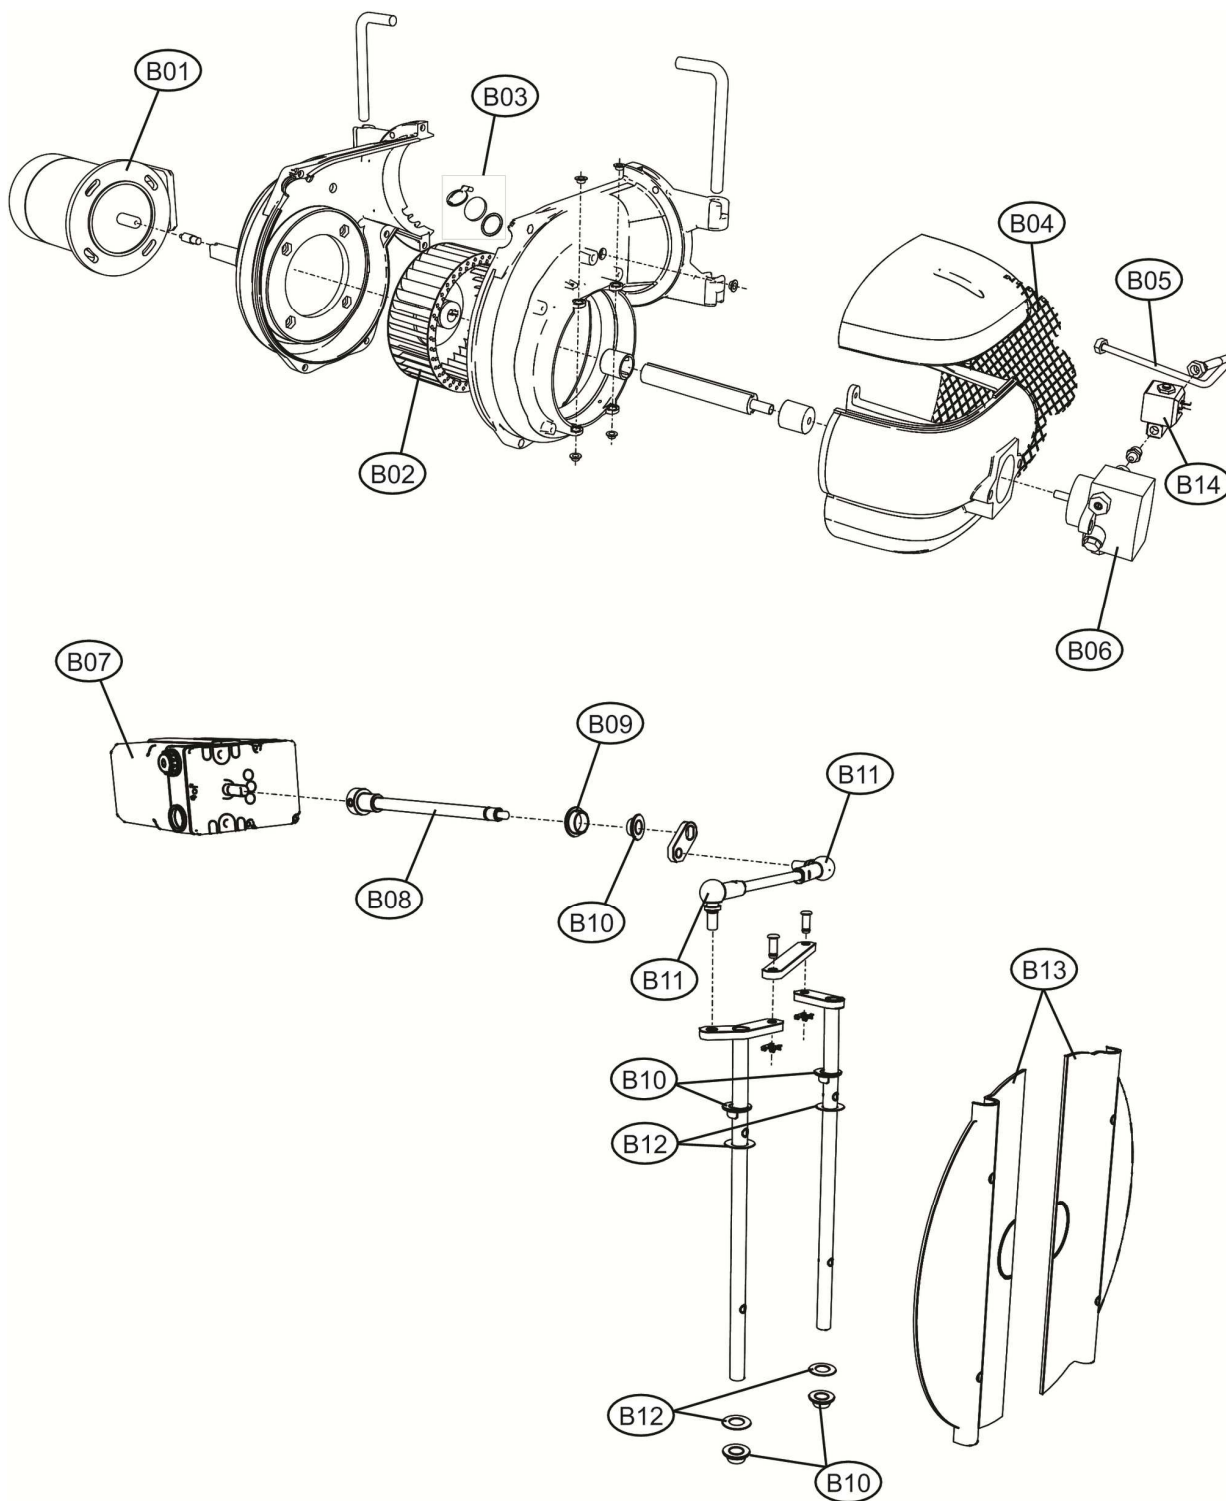

Lamborghini
CALORECLIMA

Lista Pezzi / Spare Parts / Ersatzteile / List Onderdelen
Liste Pieces Detaches / Lista Piezas De Repuesto

LMB LO 2000 (3ST.)