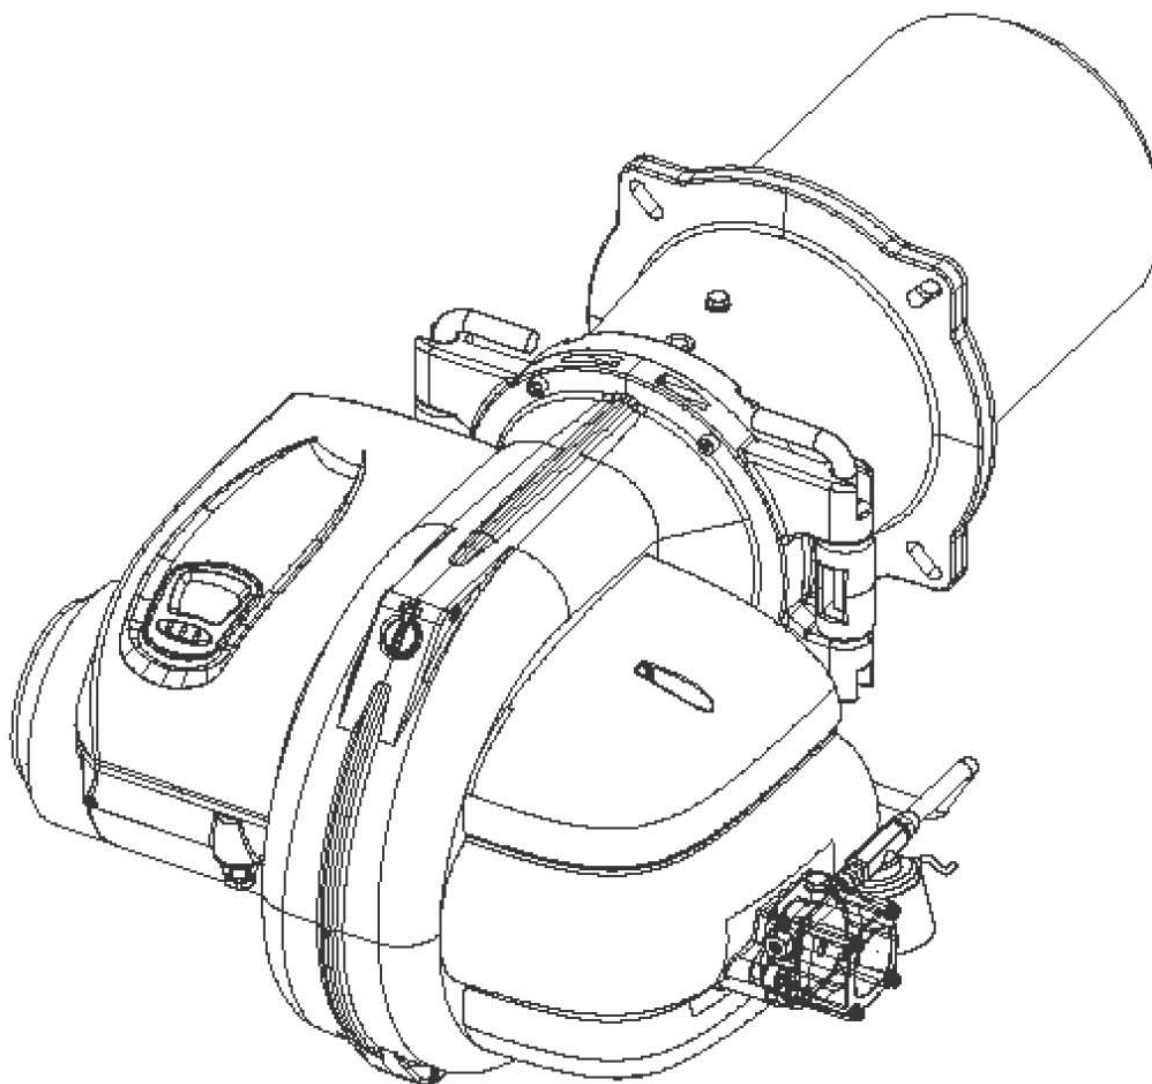

Lamborghini
CALORECLIMA

**Lista Pezzi / Spare Parts / Ersatzteile / List Onderdelen
Liste Pieces Detaches / Lista Piezas De Repuesto**

LMB LO 2000 (3ST.)

CODICE	EDIZIONE	MERCATO
30K1951001	26/08/2019	UN

Lamborghini
CALORECLIMA

Lista Pezzi / Spare Parts / Ersatzteile / List Onderdelen
Liste Pieces Detaches / Lista Piezas De Repuesto

LMB LO 2000 (3ST.)

Lamborghini
CALORECLIMA

Lista Pezzi / Spare Parts / Ersatzteile / List Onderdelen
Liste Pieces Detaches / Lista Piezas De Repuesto