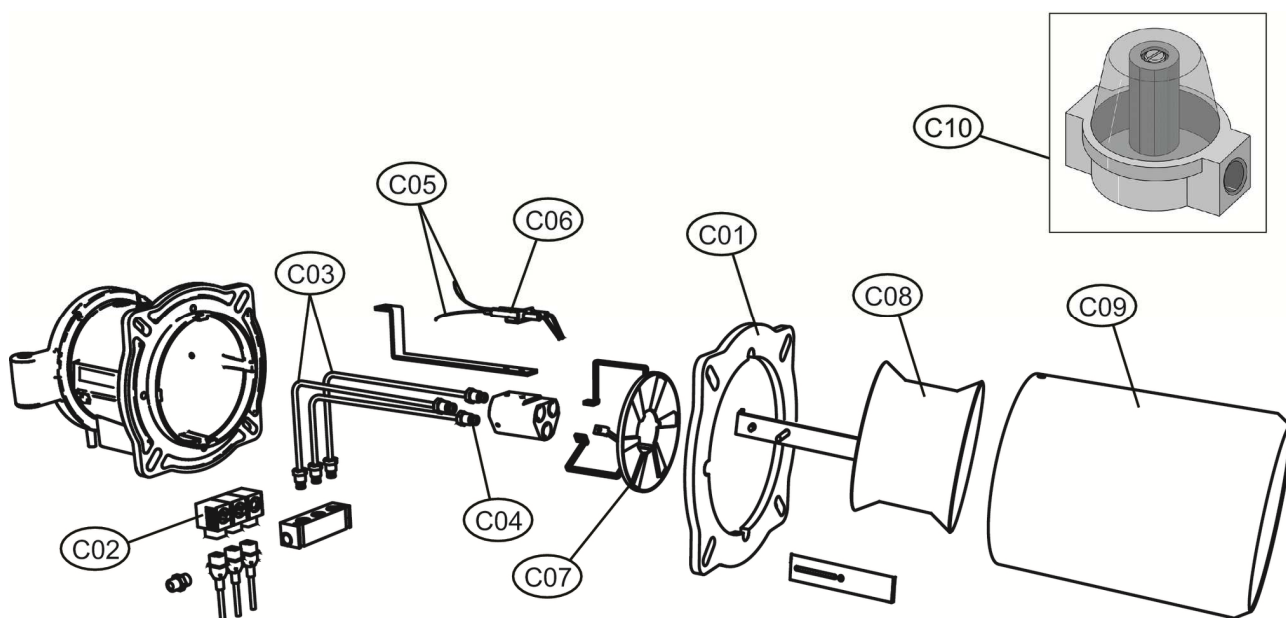

LMB LO 2000 (3ST.)

Lamborghini
CALORECLIMA

Lista Pezzi / Spare Parts / Ersatzteile / List Onderdelen
Liste Pieces Detaches / Lista Piezas De Repuesto

LMB LO 2000 (3ST.)

**Lista Pezzi / Spare Parts / Ersatzsteile / List Onderdelen
Liste Pieces Detaches / Lista Piezas De Repuesto**

LMB LO 2000 (3ST.)

Номер	Артикул	Наименование	К-во
A01	3981A770	Крышка корпуса горелки LMB (Z301140960)	1.000
A02	3980R620	Трансформатор DANF.(Z304044230)	1.000
A03	3981A790	Мембрана кнопок(Z301134750)	1.000
A04	3981A800	Разъем подключения (Z301134550)	1.000
A05	3981A810	Клемная коробка (Z304043210)	1.000
A06	3981D380	Термореле (Z304043380)	1.000
A07	3981E200	Фоторезистор (36703230)	1.000
A08	3981C580	Блок управления(Z304043340)	1.000
A09	3981A850	Корпус горелки(Z304043250)	1.000
A10	3981A860	Крышка клемной коробки (Z301134400)	1.000
A11	3981A870	Кронштейн(Z301134590)	1.000
B01	3981D360	Мотор L.3 KW (Z301135410)	1.000
B02	3981D240	Крыльчатка вентилятора 250X92(Z304043370)	1.000
B03	3981A900	Стопорный хомут, стекло + прокладка	1.000
B04	3981D280	Защитная сетка вентилятора (Z301135370)	1.000
B05	3981C660	Топливопровод 1/4(Z301136140)	1.000
B06	3981D390	Насос SUNTEC (Z304038690)	1.000
B07	3981C850	Сервопривод(Z301135150)	1.000
B08	3981D300	Вал (Z301135300)	1.000
B09	3981A940	Прокладка D12(Z303001570)	1.000
B10	3981A950	Подшипник D8 (Z303001560)	1.000
B11	3981A960	Угловой шарнир(Z304042980)	1.000
B12	3981A970	Прокладка (Z303001600)	1.000
B13	3981D290	Воздушная заслонка (Z301135620)	1.000
B14	3981D320	Клапан 140(Z304044030)	1.000
C01	3981D270	Прокладка фланца (Z301135520)	1.000
C02	3981C980	Электровал (Z304043280)	1.000
C03	3981D430	Топливопровод L. (Z301135720)	1.000
C04	3981D440	Топливопровод C. (Z301135730)	1.000
C05	3981C920	Кабель электрода 850мм (Z301135750)	1.000
C06	39817340	Электрод (35603020)	1.000
C07	3981D370	Дефлектор 2000(Z301135660)	1.000
C08	3981D400	Сопло 2000(Z301147030)	1.000
C09	3981D350	Пламенная труба (Z301135530)	1.000
C10	3981D190	Фильтр (Z304046070)	1.000