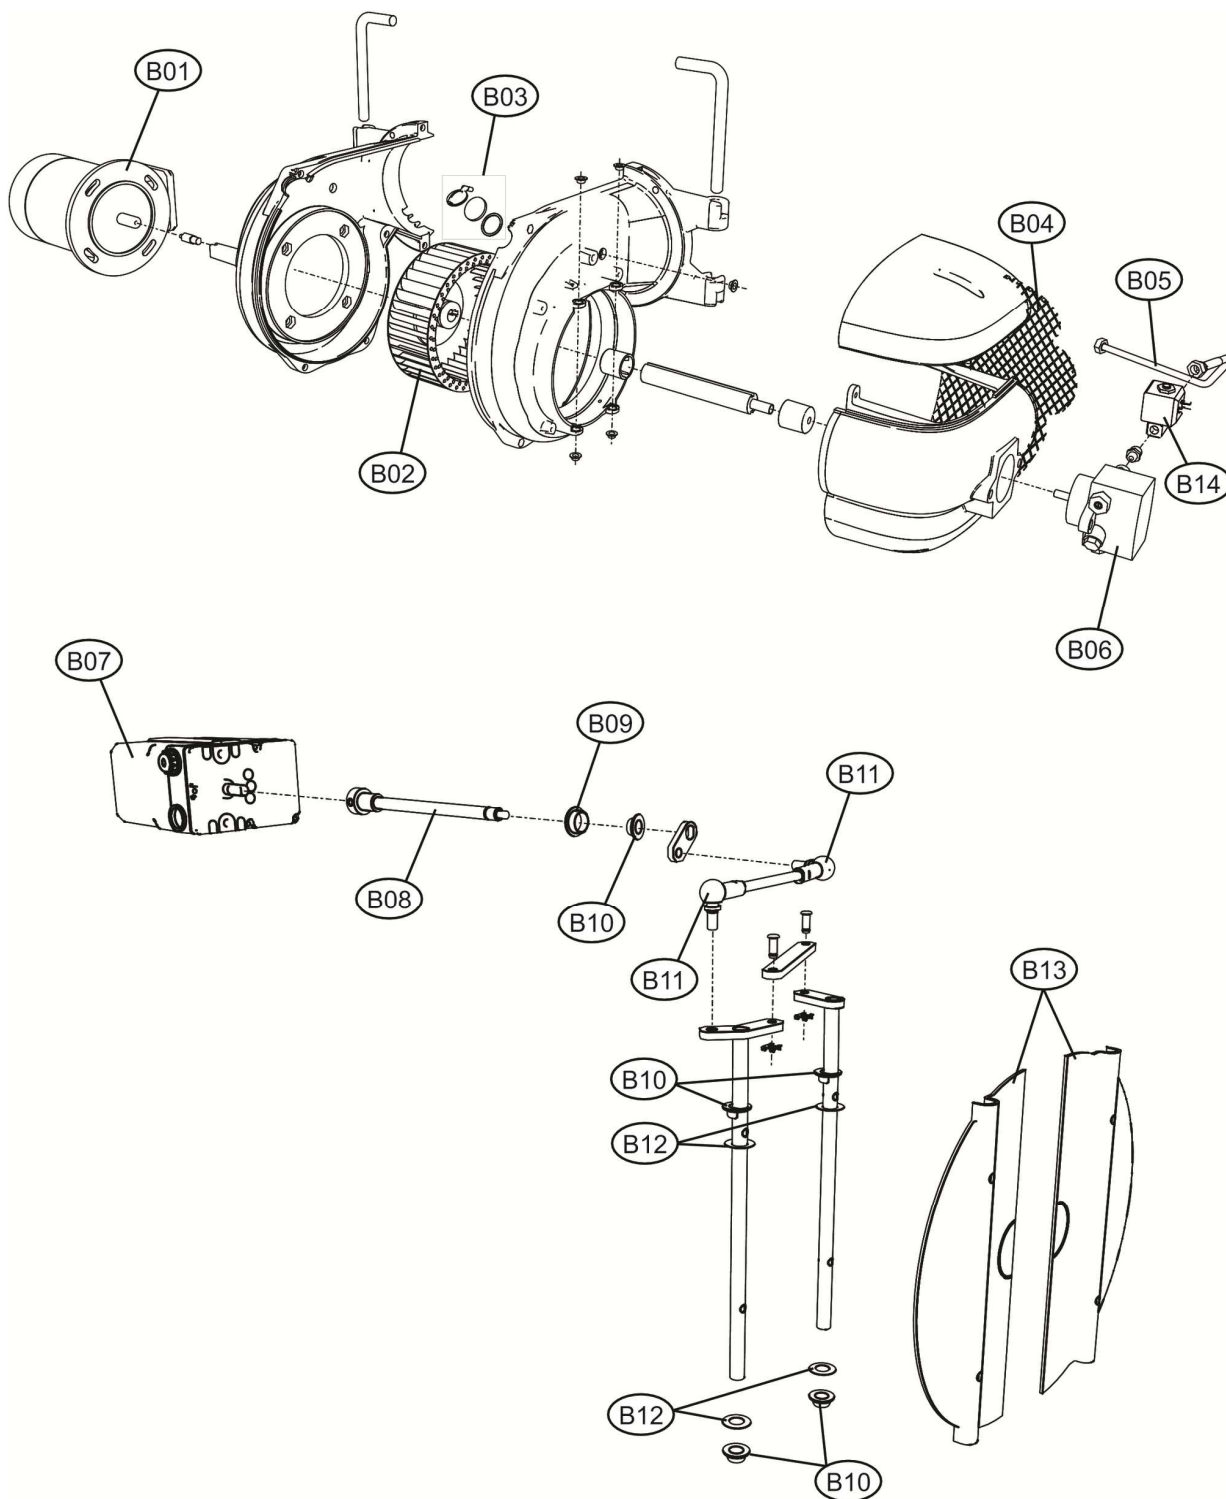

Lamborghini
CALORECLIMA

Lista Pezzi / Spare Parts / Ersatzsteile / List Onderdelen
Liste Pieces Detaches / Lista Piezas De Repuesto

LMB LO 1300 (3ST.)