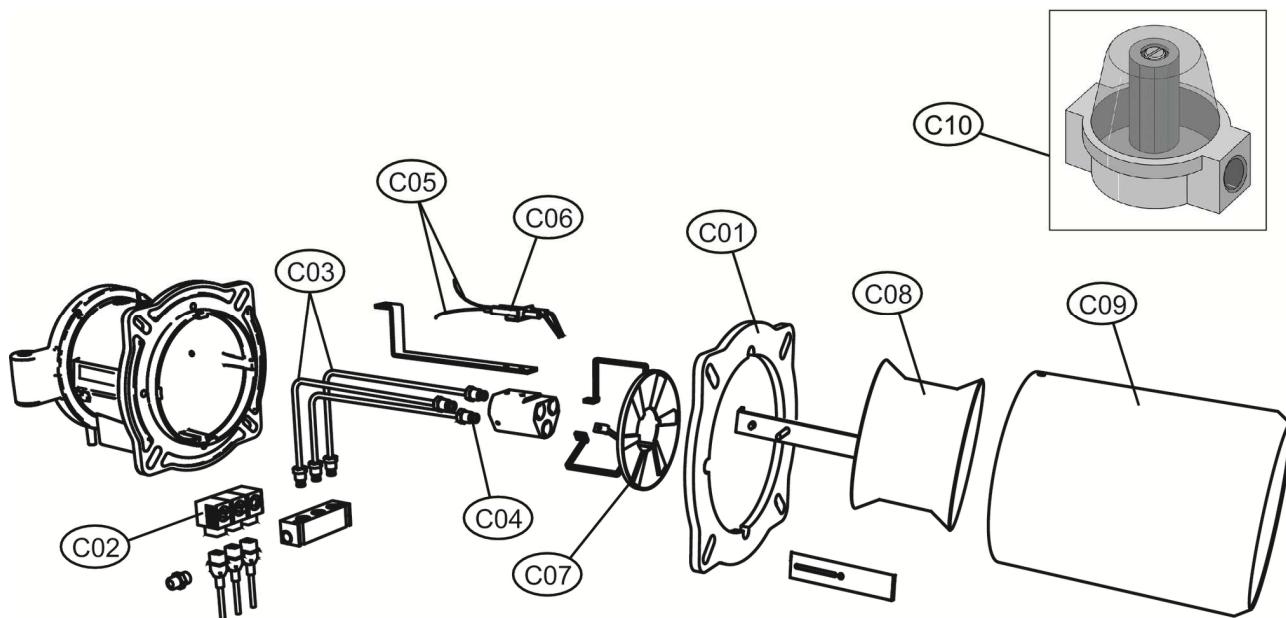

LMB LO 1300 (3ST.)

Lamborghini
CALORECLIMA

Lista Pezzi / Spare Parts / Ersatzteile / List Onderdelen
Liste Pieces Detaches / Lista Piezas De Repuesto

LMB LO 1300 (3ST.)

Lista Pezzi / Spare Parts / Ersatzsteile / List Onderdelen
Liste Pieces Detaches / Lista Piezas De Repuesto

LMB LO 1300 (3ST.)

Номер	Артикул	Наименование	К-во
A01	3981A770	Крышка корпуса горелки LMB (Z301140960)	1.000
A02	3980R620	Трансформатор DANF.(Z304044230)	1.000
A03	3981A790	Мембрана кнопок(Z301134750)	1.000
A04	3981A800	Разъем подключения (Z301134550)	1.000
A05	3981A810	Клемная коробка(Z304043210)	1.000
A06	3981D220	Термореле (Z304043390)	1.000
A07	3981E200	Фоторезистор (36703230)	1.000
A08	3981C580	Блок управления(Z304043340)	1.000
A09	3981A850	Корпус горелки(Z304043250)	1.000
A10	3981A860	Крышка клемной коробки (Z301134400)	1.000
A11	3981A870	Кронштейн (Z301134590)	1.000
B01	3981D250	Мотор L.2,2KW(Z301135570)	1.000
B02	3981D240	Крыльчатка вентилятора 250X92(Z304043370)	1.000
B03	3981A900	Стопорный хомут, стекло + прокладка	1.000
B04	3981D280	Защитная сетка вентилятора (Z301135370)	1.000
B05	3981C660	Топливопровод 1/4(Z301136140)	1.000
B06	3981D230	Насос SUNTEC (Z304043430)	1.000
B07	3981C850	Сервопривод (Z301135150)	1.000
B08	3981D300	Вал (Z301135300)	1.000
B09	3981A940	Прокладка D12(Z303001570)	1.000
B10	3981A950	Подшипник D8 (Z303001560)	1.000
B11	3981A960	Угловой шарнир(Z304042980)	1.000
B12	3981A970	Прокладка (Z303001600)	1.000
B13	3981D290	Воздушная заслонка (Z301135620)	1.000
B14	3981D320	Клапан 140(Z304044030)	1.000
C01	3981D270	Прокладка фланца (Z301135520)	1.000
C02	3981C980	Электровал (Z304043280)	1.000
C03	3981D330	Топливопровод (Z301135820)	1.000
C04	3981D340	Топливопровод (Z301135810)	1.000
C05	3981C920	Кабель электрода (Z301135750)	1.000
C06	39817340	Электрод (35603020)	1.000
C07	3981D080	Дефлектор 1000(Z301134960)	1.000
C08	3981D310	Сопло1300 (Z301147020)	1.000
C09	3981D260	Пламенная труба (Z301135800)	1.000
C10	3981D190	Фильтр (Z304046070)	1.000