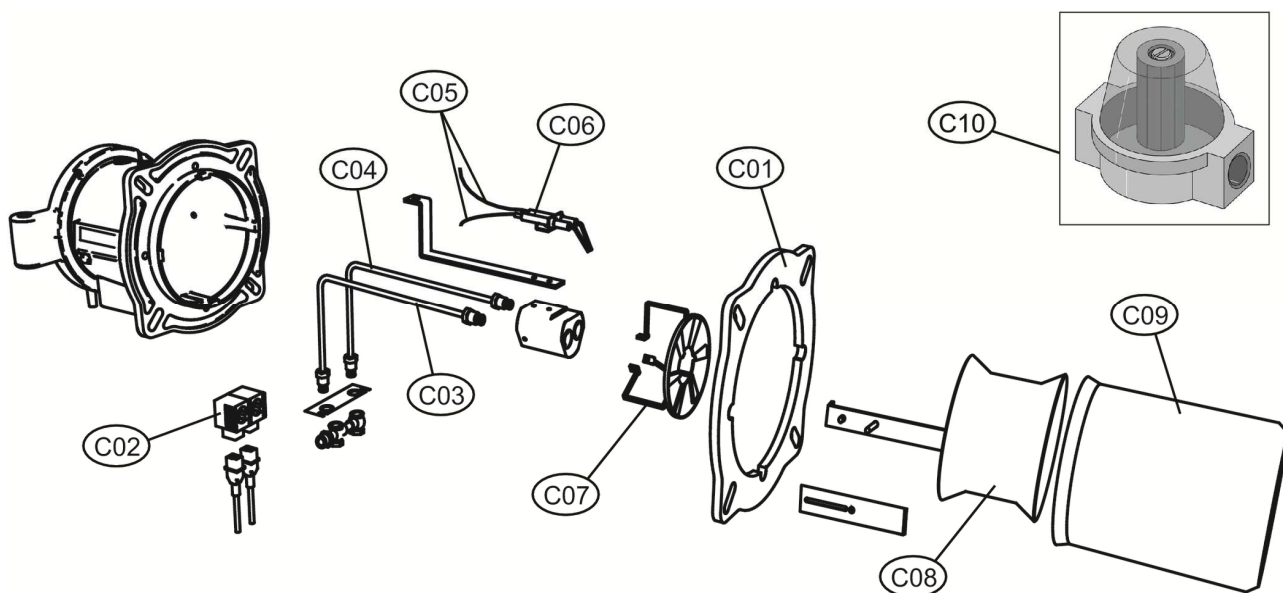

LMB LO 1300 (2ST.)

Lamborghini
CALORECLIMA

**Lista Pezzi / Spare Parts / Ersatzteile / List Onderdelen
Liste Pieces Detaches / Lista Piezas De Repuesto**

LMB LO 1300 (2ST.)

**Lista Pezzi / Spare Parts / Ersatzsteile / List Onderdelen
Liste Pieces Detaches / Lista Piezas De Repuesto**

LMB LO 1300 (2ST.)

Номер	Артикул	Наименование	К-во
A01	3981A770	Крышка корпуса горелки LMB (Z301140960)	1.000
A02	3980R620	Трансформатор DANF.(Z304044230)	1.000
A03	3981A790	Мембрана кнопок(Z301134750)	1.000
A04	3981A800	Разъем подключения (Z301134550)	1.000
A05	3981A810	Клемная коробка(Z304043210)	1.000
A06	3981D220	Термореле (Z304043390)	1.000
A07	3981E200	Фоторезистор (36703230)	1.000
A08	3981C580	Блок управления (Z304043340)	1.000
A09	3981A850	Корпус горелки(Z304043250)	1.000
A10	3981A860	Крышка клемной коробки (Z301134400)	1.000
A11	3981A870	Кронштейн(Z301134590)	1.000
B01	3981D250	Мотор L.2,2KW(Z301135570)	1.000
B02	3981D240	Крыльчатка вентилятора250X92(Z304043370)	1.000
B03	3981A900	Стопорный хомут,стекло + прокладка	1.000
B04	3981D280	Защитная сетка вентилятора (Z301135370)	1.000
B05	3981C660	Топливопровод1/4(Z301136140)	1.000
B06	3981D230	Насос SUNTEC (Z304043430)	1.000
B07	3981C850	Сервопривод.BERG.(Z301135150)	1.000
B08	3981D300	Вал (Z301135300)	1.000
B09	3981A940	Прокладка D12(Z303001570)	1.000
B10	3981A950	Подшипник D8 (Z303001560)	1.000
B11	3981A960	Угловой шарнир(Z304042980)	1.000
B12	3981A970	Прокладка (Z303001600)	1.000
B13	3981D290	Воздушная заслонка (Z301135620)	1.000
B14	3981D320	Клапан 140(Z304044030)	1.000
C01	3981D270	Прокладка фланца (Z301135520)	1.000
C02	3981C860	Соленойд 131IV-КТ0(Z304034780)	1.000
C03	3981D200	Топливопровод.DX (Z301137300)	1.000
C04	3981D210	Топливопровод.SX (Z301137310)	1.000
C05	3981C920	Кабель электрода (Z301135750)	1.000
C06	39817340	Электрод (35603020)	1.000
C07	3981D080	Дефлектор 1000(Z301134960)	1.000
C08	3981D310	Сопло 1300(Z301147020)	1.000
C09	3981D260	Пламенная труба (Z301135800)	1.000
C10	3981D190	Фильтр (Z304046070)	1.000