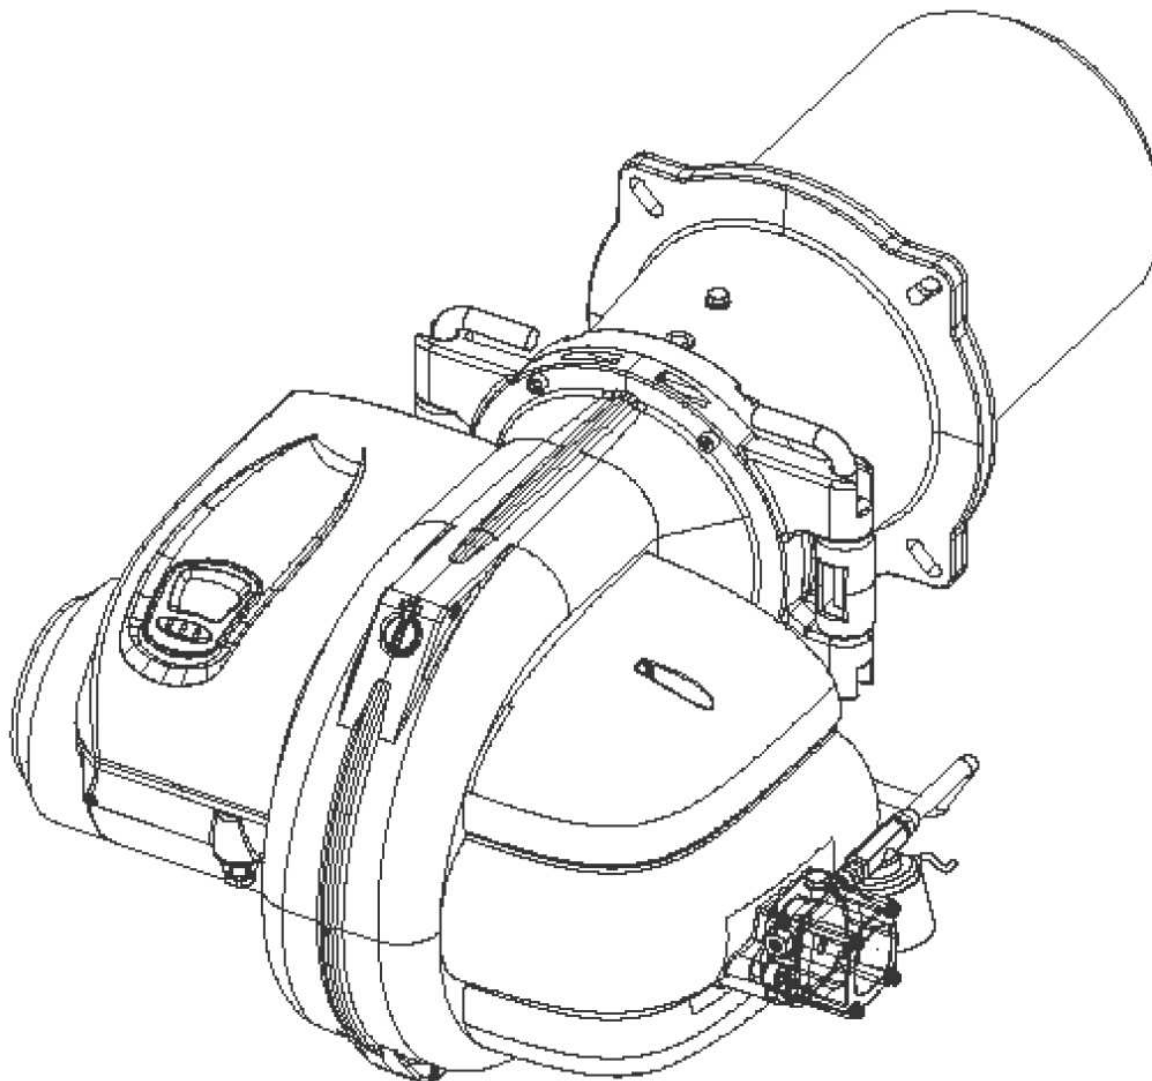

Lamborghini
CALORECLIMA

**Lista Pezzi / Spare Parts / Ersatzteile / List Onderdelen
Liste Pieces Detaches / Lista Piezas De Repuesto**

LMB LO 1300 (2ST.)

CODICE	EDIZIONE	MERCATO
30K1948001	26/08/2019	UN

Lamborghini
CALORECLIMA

Lista Pezzi / Spare Parts / Ersatzteile / List Onderdelen
Liste Pieces Detaches / Lista Piezas De Repuesto

LMB LO 1300 (2ST.)

Lamborghini
CALORECLIMA

Lista Pezzi / Spare Parts / Ersatzteile / List Onderdelen
Liste Pieces Detaches / Lista Piezas De Repuesto