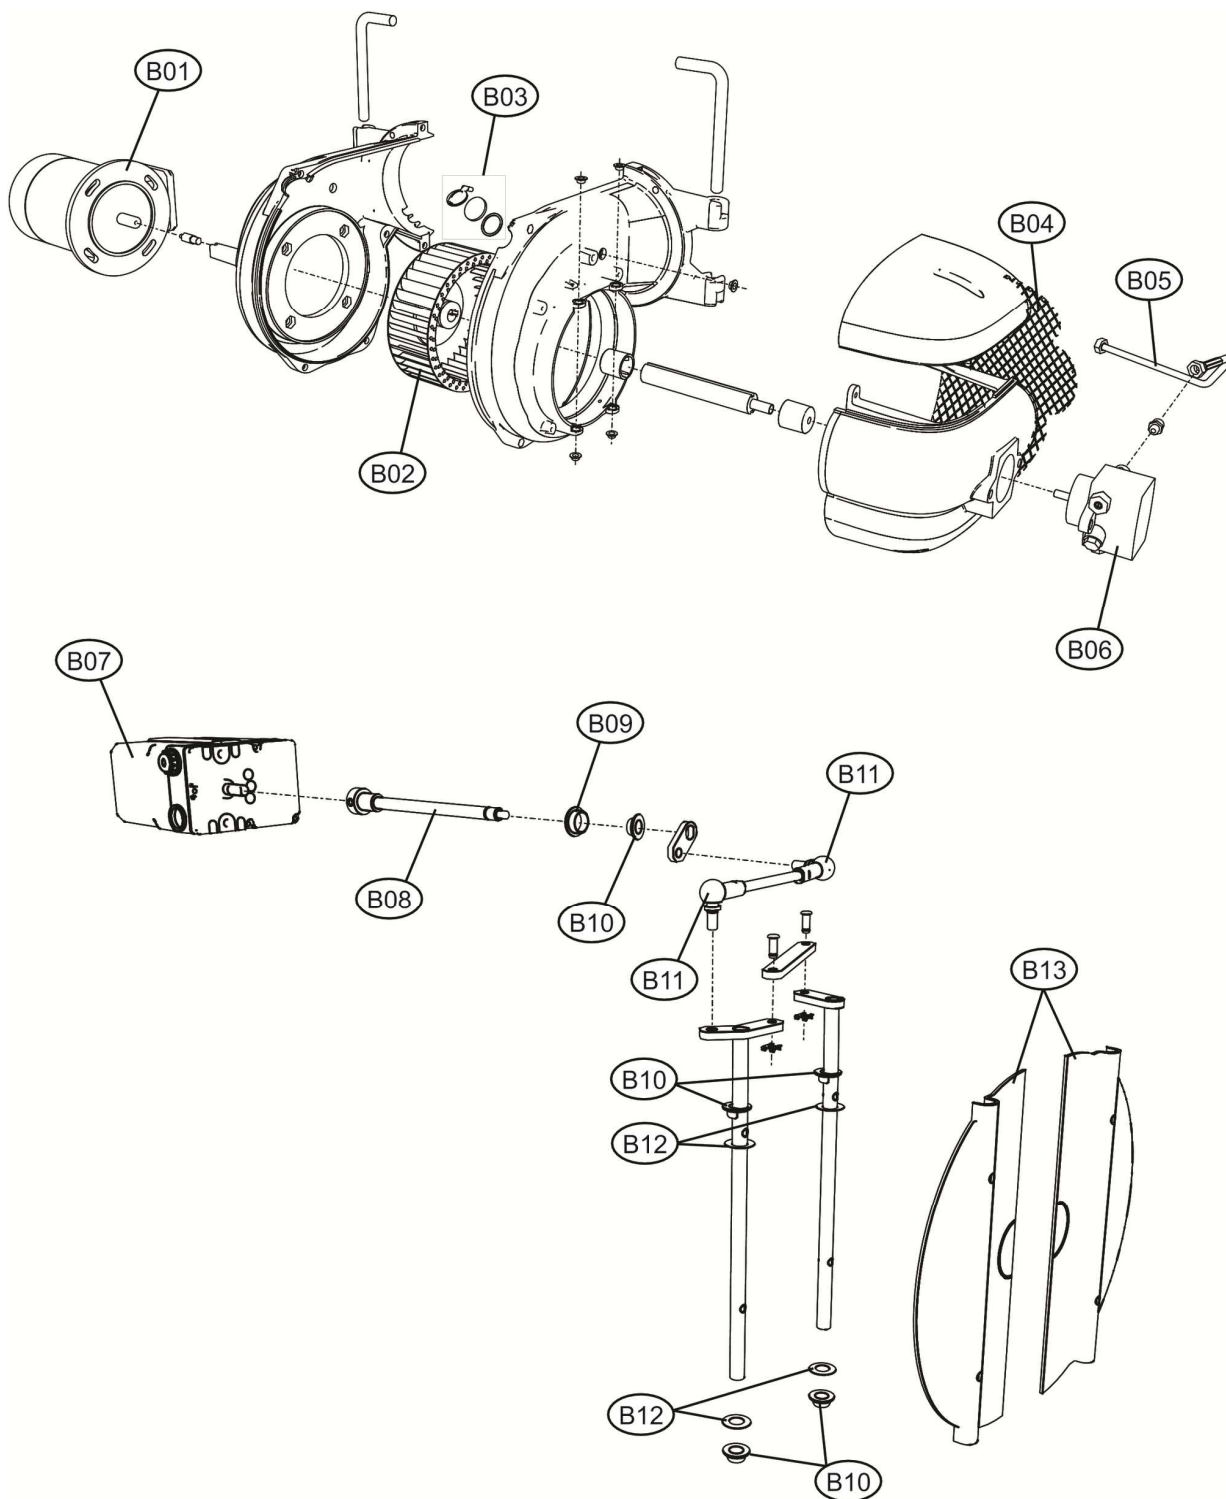

Lamborghini
CALORECLIMA

Lista Pezzi / Spare Parts / Ersatzsteile / List Onderdelen
Liste Pieces Detaches / Lista Piezas De Repuesto

LMB LO 1000 BL (3ST.)