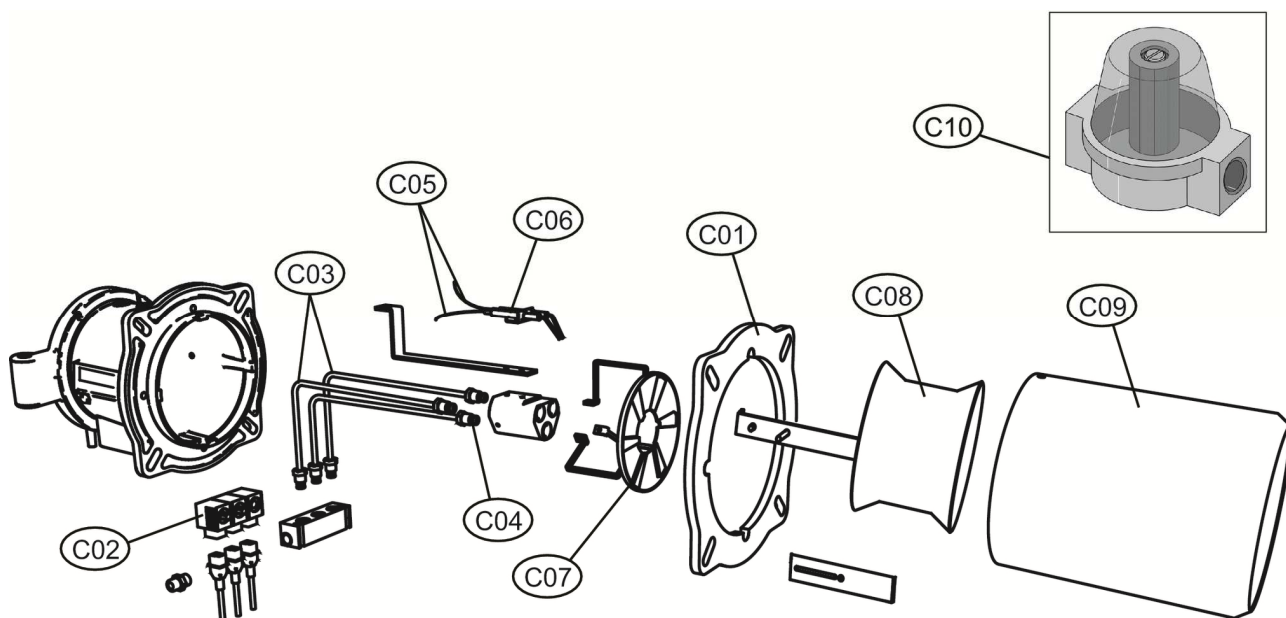

LMB LO 1000 BL (3ST.)

Lamborghini
CALORECLIMA

Lista Pezzi / Spare Parts / Ersatzteile / List Onderdelen
Liste Pieces Detaches / Lista Piezas De Repuesto

LMB LO 1000 BL (3ST.)

Lista Pezzi / Spare Parts / Ersatzsteile / List Onderdelen
Liste Pieces Detaches / Lista Piezas De Repuesto

LMB LO 1000 BL (3ST.)

Номер	Артикул	Наименование	К-во
A01	3981A770	Крышка корпуса горелки LMB (Z301140960)	1.000
A02	3980R620	Трансформатор.DANF.(Z304044230)	1.000
A03	3981A790	Мембрана кнопок(Z301134750)	1.000
A04	3981A800	Разъем подключения (Z301134550)	1.000
A05	3981A810	Клемная коробка(Z304043210)	1.000
A06	3981D030	Термореле (Z304043220)	1.000
A07	3981E200	Фоторезистор (36703230)	1.000
A08	3981C580	Блок управления(Z304043340)	1.000
A09	3981A850	Корпус горелки(Z304043250)	1.000
A10	3981A860	Крышка клемной коробки (Z301134400)	1.000
A11	3981A870	Кронштейн(Z301134590)	1.000
B01	3981D040	Мотор S.1,1KW (39443820)	1.000
B02	3981A890	Крыльчатка вентилятора200X74(Z304042960)	1.000
B03	3981A900	Стопорный хомут,стекло + прокладка	1.000
B04	3981A910	Защитная сетка вентилятора (Z301134360)	1.000
B05	3981C660	Топливопровод1/4(Z301136140)	1.000
B06	3981D050	Насос SUNTEC (Z304043290)	1.000
B07	3981C850	Сервопривод(Z301135150)	1.000
B08	3981A930	Вал(Z301134260)	1.000
B09	3981A940	Прокладка D12(Z303001570)	1.000
B10	3981A950	ПодшипникD8 (Z303001560)	1.000
B11	3981A960	Угловой шарнир(Z304042980)	1.000
B12	3981A970	Прокладка (Z303001600)	1.000
B13	3981A980	Комплект воздушной заслонки (Z301134310)	1.000
C01	3981B010	Прокладка фланца (Z301134460)	1.000
C02	3981C980	Электровал(Z304043280)	1.000
C03	3981D170	Топливопровод (Z301136450)	1.000
C04	3981D180	Топливопровод (Z301136440)	1.000
C05	3981C920	Кабель электрода (Z301135750)	1.000
C06	39817340	Электрод (35603020)	1.000
C07	3981D080	Дефлектор1000(Z301134960)	1.000
C08	3981D130	Сопло1000(Z301147010)	1.000
C09	3981D140	Пламенная труба (Z301136260)	1.000
C10	3981C970	Фильтр(Z304046060)	1.000