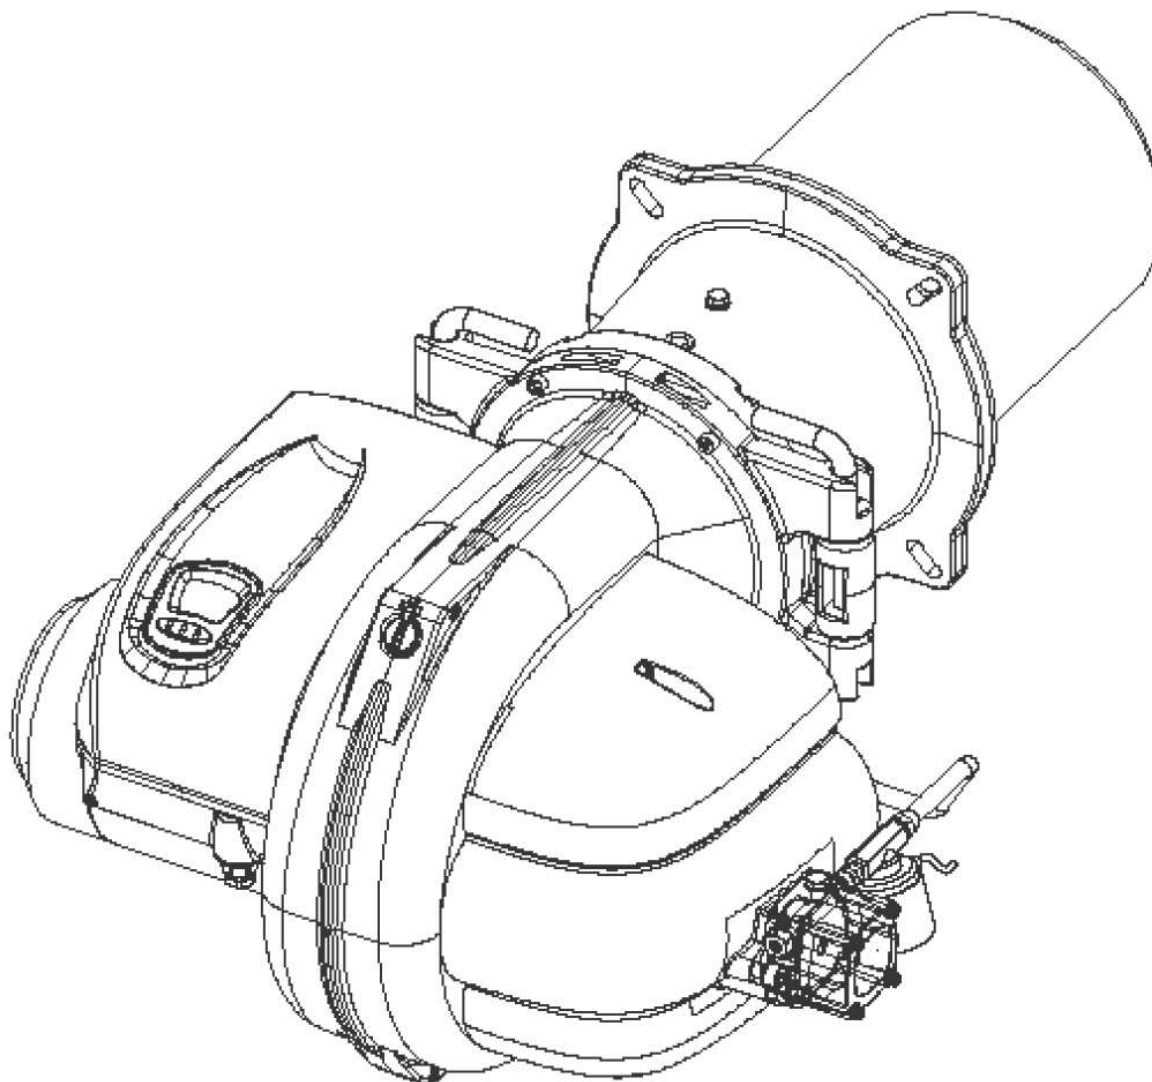

Lamborghini
CALORECLIMA

**Lista Pezzi / Spare Parts / Ersatzteile / List Onderdelen
Liste Pieces Detaches / Lista Piezas De Repuesto**

LMB LO 1000 BC (2ST.)

CODICE	EDIZIONE	MERCATO
30K1944001	26/08/2019	UN

Lamborghini
CALORECLIMA

Lista Pezzi / Spare Parts / Ersatzteile / List Onderdelen
Liste Pieces Detaches / Lista Piezas De Repuesto

LMB LO 1000 BC (2ST.)

Lamborghini
CALORECLIMA

Lista Pezzi / Spare Parts / Ersatzteile / List Onderdelen
Liste Pieces Detaches / Lista Piezas De Repuesto