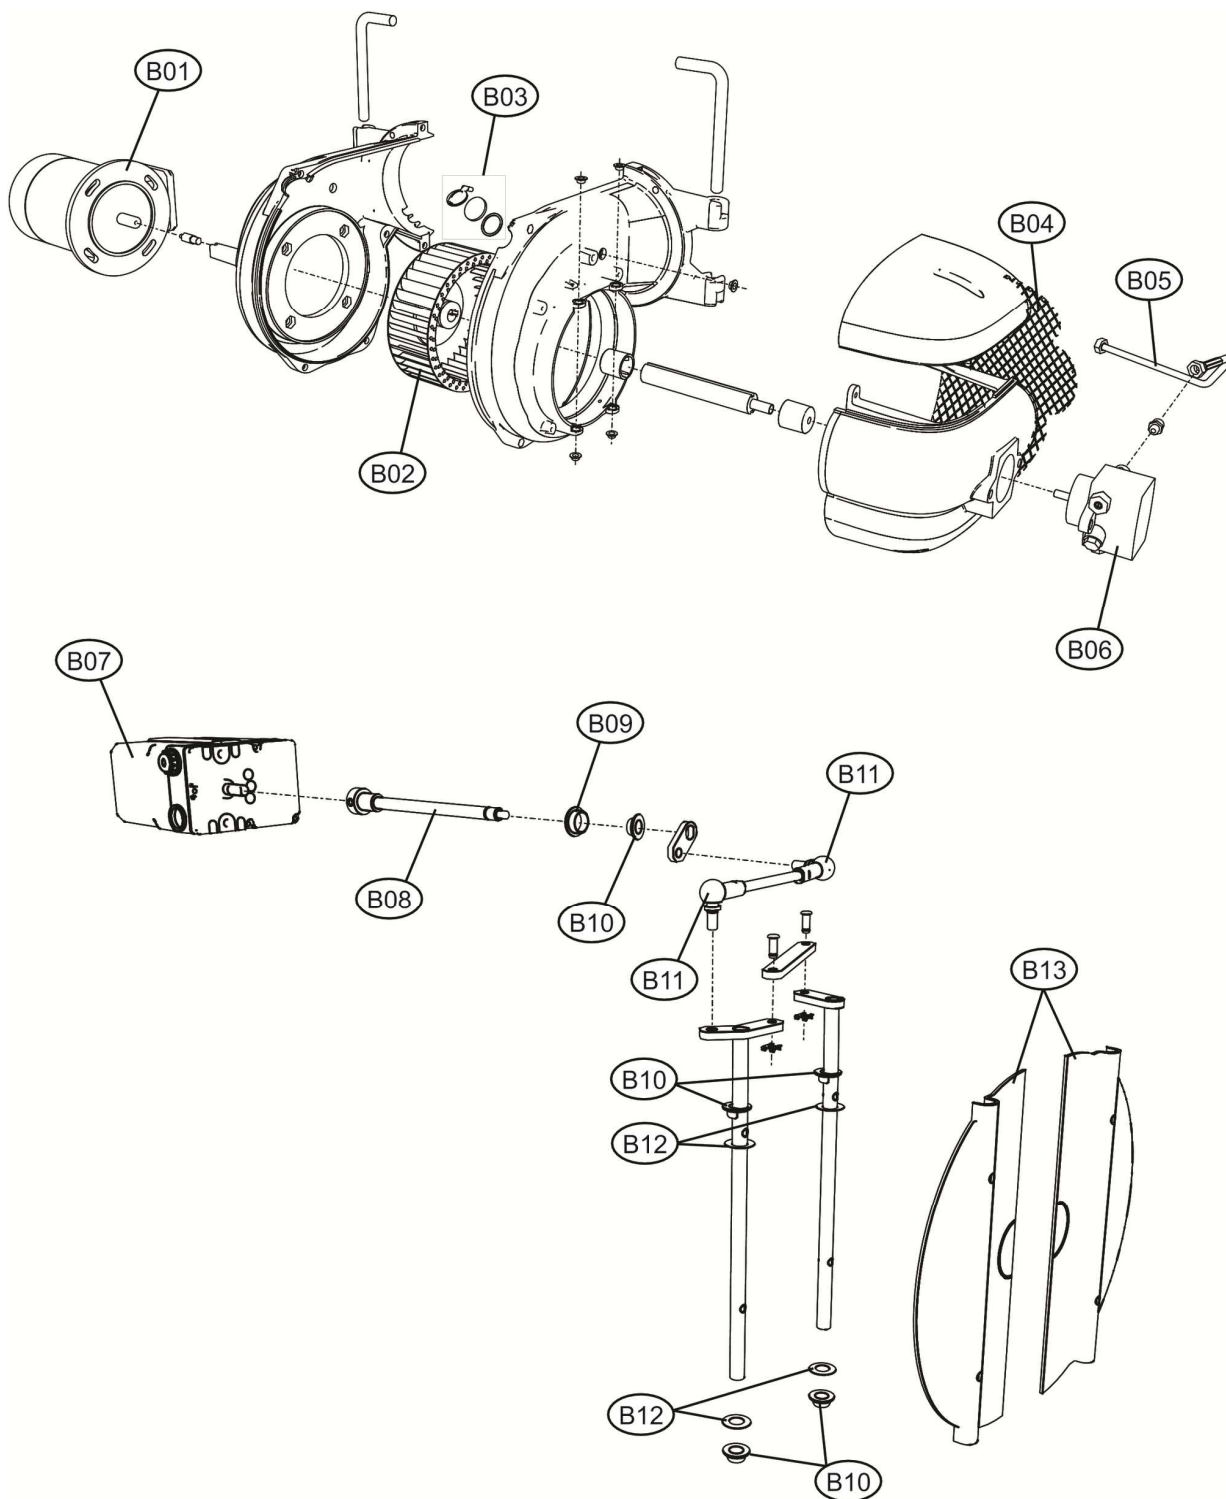

Lamborghini
CALORECLIMA

Lista Pezzi / Spare Parts / Ersatzteile / List Onderdelen
Liste Pieces Detaches / Lista Piezas De Repuesto

LMB LO 1000 BC (2ST.)