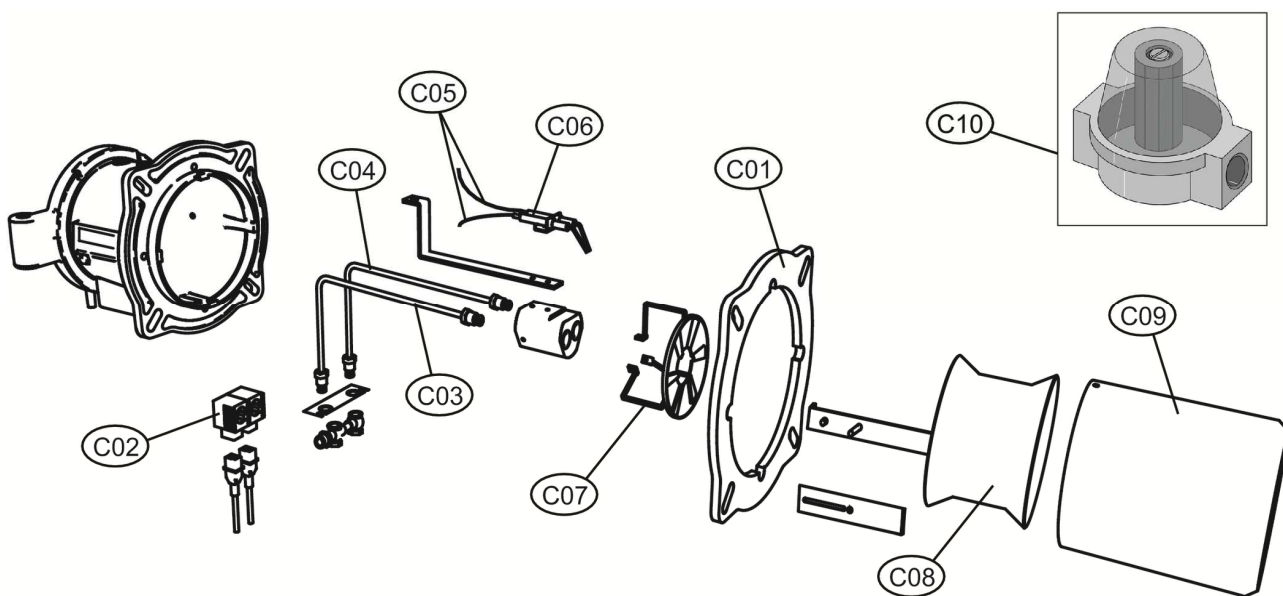

LMB LO 1000 BC (2ST.)

Lamborghini
CALORECLIMA

Lista Pezzi / Spare Parts / Ersatzteile / List Onderdelen
Liste Pieces Detaches / Lista Piezas De Repuesto

LMB LO 1000 BC (2ST.)

**Lista Pezzi / Spare Parts / Ersatzsteile / List Onderdelen
Liste Pieces Detaches / Lista Piezas De Repuesto**

LMB LO 1000 BC (2ST.)

Номер	Артикул	Наименование	К-во
A01	3981A770	Крышка корпуса горелки(Z301140960)	1.000
A02	3980R620	Трансформатор DANF.(Z304044230)	1.000
A03	3981A790	Мембрана кнопок(Z301134750)	1.000
A04	3981A800	Разъем подключения (Z301134550)	1.000
A05	3981A810	Клемная коробка(Z304043210)	1.000
A06	3981D030	Термореле (Z304043220)	1.000
A07	3981E200	Фоторезистор (36703230)	1.000
A08	3981C580	Блок управления(Z304043340)	1.000
A09	3981A850	Корпус горелки(Z304043250)	1.000
A10	3981A860	Корпус горелки (Z301134400)	1.000
A11	3981A870	Кронштейн(Z301134590)	1.000
B01	3981D040	Мотор S.1,1KW (39443820)	1.000
B02	3981A890	Крыльчатка вентилятора 200X74(Z304042960)	1.000
B03	3981A900	Стопорный хомут,стекло + прокладка	1.000
B04	3981A910	Защитная сетка вентилятора (Z301134360)	1.000
B05	3981C660	Топливопровод1/4(Z301136140)	1.000
B06	3981D050	Насос SUNTEC (Z304043290)	1.000
B07	3981C850	Сервопривод(Z301135150)	1.000
B08	3981A930	Вал(Z301134260)	1.000
B09	3981A940	Прокладка D12(Z303001570)	1.000
B10	3981A950	Подшипник D8 (Z303001560)	1.000
B11	3981A960	Угловой шарнир(Z304042980)	1.000
B12	3981A970	Прокладка (Z303001600)	1.000
B13	3981A980	Комплект воздушной заслонки(Z301134310)	1.000
C01	3981B010	Прокладка фланца(Z301134460)	1.000
C02	3981C860	Вал 131IV-КТ0(Z304034780)	1.000
C03	3981D060	Топливопровод DX (Z301137170)	1.000
C04	3981D070	Топливопровод SX (Z301137180)	1.000
C05	3981C890	Кабель электрода (Z301134870)	1.000
C06	39817340	Электрод (35603020)	1.000
C07	3981D080	Дефлектор 1000(Z301134960)	1.000
C08	3981D090	Сопло 1000(Z301147000)	1.000
C09	3981D100	Пламенная труба (Z301134470)	1.000
C10	3981C970	Фильтр (Z304046060)	1.000