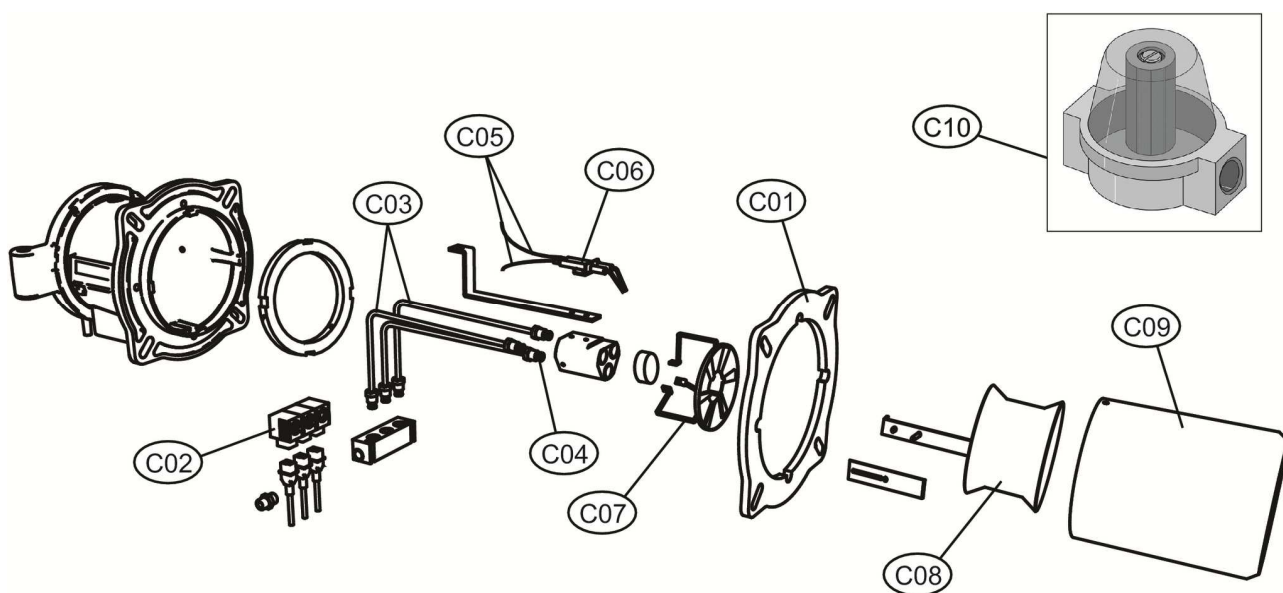

LMB LO 700 BC (3ST.)

Lamborghini
CALORECLIMA

Lista Pezzi / Spare Parts / Ersatzteile / List Onderdelen
Liste Pieces Detaches / Lista Piezas De Repuesto

LMB LO 700 BC (3ST.)

**Lista Pezzi / Spare Parts / Ersatzsteile / List Onderdelen
Liste Pieces Detaches / Lista Piezas De Repuesto**

LMB LO 700 BC (3ST.)

Номер	Артикул	Наименование	К-во
A01	3981A770	Крышка корпуса горелки (Z301140960)	1.000
A02	3980R620	Трансформатор DANF.(Z304044230)	1.000
A03	3981A790	Мембрана кнопок(Z301134750)	1.000
A04	3981A800	Разъем подключения (Z301134550)	1.000
A05	3981A810	Клемная коробка (Z304043210)	1.000
A06	3981A820	Термореле(Z304043260)	1.000
A07	3981E200	Фоторезистор (36703230)	1.000
A08	3981C580	Блок управления (Z304043340)	1.000
A09	3981A850	Корпус горелки (Z304043250)	1.000
A10	3981A860	Крышка клемной коробки (Z301134400)	1.000
A11	3981A870	Кронштейн (Z301134590)	1.000
B01	3981A880	Мотор S.740W (Z301134820)	1.000
B02	3981A890	Крыльчатка вентилятора 200X74(Z304042960)	1.000
B03	3981A900	Стопорный хомут, стекло +прокладка	1.000
B04	3981A910	Защитная сетка вентилятора (Z301134360)	1.000
B05	3981C660	Топливопровод 1/4(Z301136140)	1.000
B06	3981C840	Насос SUNTEC (Z304043320)	1.000
B07	3981C850	Сервопривод(Z301135150)	1.000
B08	3981A930	Вал(Z301134260)	1.000
B09	3981A940	Прокладка D12(Z303001570)	1.000
B10	3981A950	Подшипник D8 (Z303001560)	1.000
B11	3981A960	Угловой шарнир (Z304042980)	1.000
B12	3981A970	Прокладка (Z303001600)	1.000
B13	3981A980	Штуцер 1/4" (Z301134310)	1.000
C01	3981B010	Прокладка фланца (Z301134460)	1.000
C02	3981C980	Электровал (Z304043280)	1.000
C03	3981C990	Топливопровод SX (Z301136540)	1.000
C04	3981D000	Топливопровод центральный SX (Z301136530)	1.000
C05	3981C890	Кабель электрода (Z301134870)	1.000
C06	39817340	Электрод (35603020)	1.000
C07	3981C900	Дефлектор 700 (Z301142810)	1.000
C08	3981C910	Сопло 700 (Z301146660)	1.000
C09	3981B100	Пламенная труба 255мм (Z301142690)	1.000
C10	3981C970	Фильтр (Z304046060)	1.000