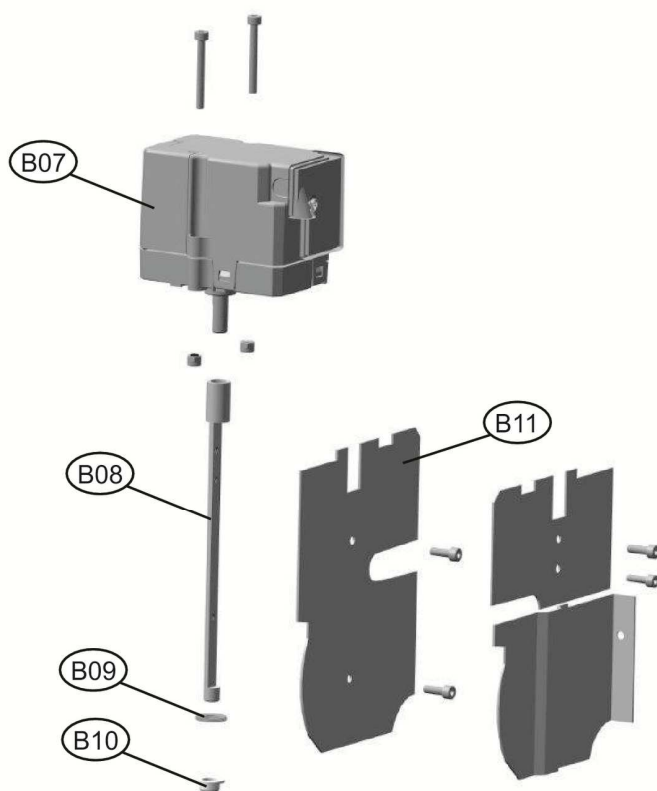

Lamborghini
CALORECLIMA

**Lista Pezzi / Spare Parts / Ersatzteile / List Onderdelen
Liste Pieces Detaches / Lista Piezas De Repuesto**

LMB LO 450 (2ST.)

CODICE	EDIZIONE	MERCATO
30K1939001	26/08/2019	UN

Lamborghini
CALORECLIMA

Lista Pezzi / Spare Parts / Ersatzteile / List Onderdelen
Liste Pieces Detaches / Lista Piezas De Repuesto

LMB LO 450 (2ST.)

LMB LO 450 (2ST.)

Lamborghini
CALORECLIMA

Lista Pezzi / Spare Parts / Ersatzteile / List Onderdelen
Liste Pieces Detaches / Lista Piezas De Repuesto