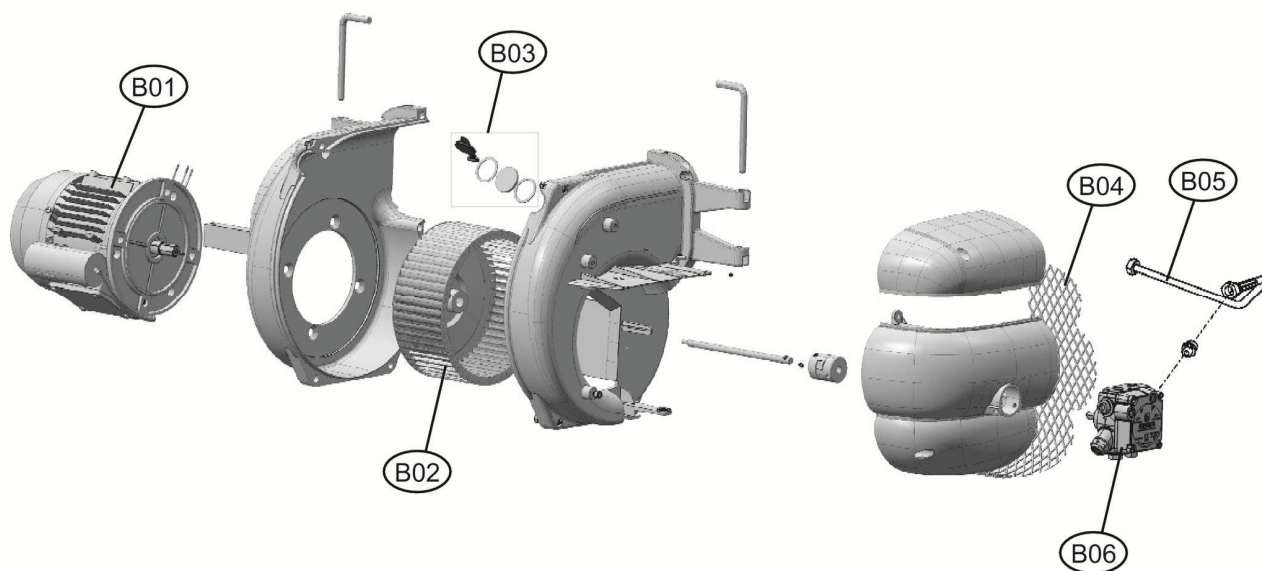

Lamborghini
CALORECLIMA

**Lista Pezzi / Spare Parts / Ersatzteile / List Onderdelen
Liste Pieces Detaches / Lista Piezas De Repuesto**

LMB LO 450 (2ST.)

CODICE	EDIZIONE	MERCATO
30K1939001	26/08/2019	UN

Lamborghini
CALORECLIMA

Lista Pezzi / Spare Parts / Ersatzteile / List Onderdelen
Liste Pieces Detaches / Lista Piezas De Repuesto

LMB LO 450 (2ST.)

LMB LO 450 (2ST.)

Lamborghini
CALORECLIMA

Lista Pezzi / Spare Parts / Ersatzteile / List Onderdelen
Liste Pieces Detaches / Lista Piezas De Repuesto