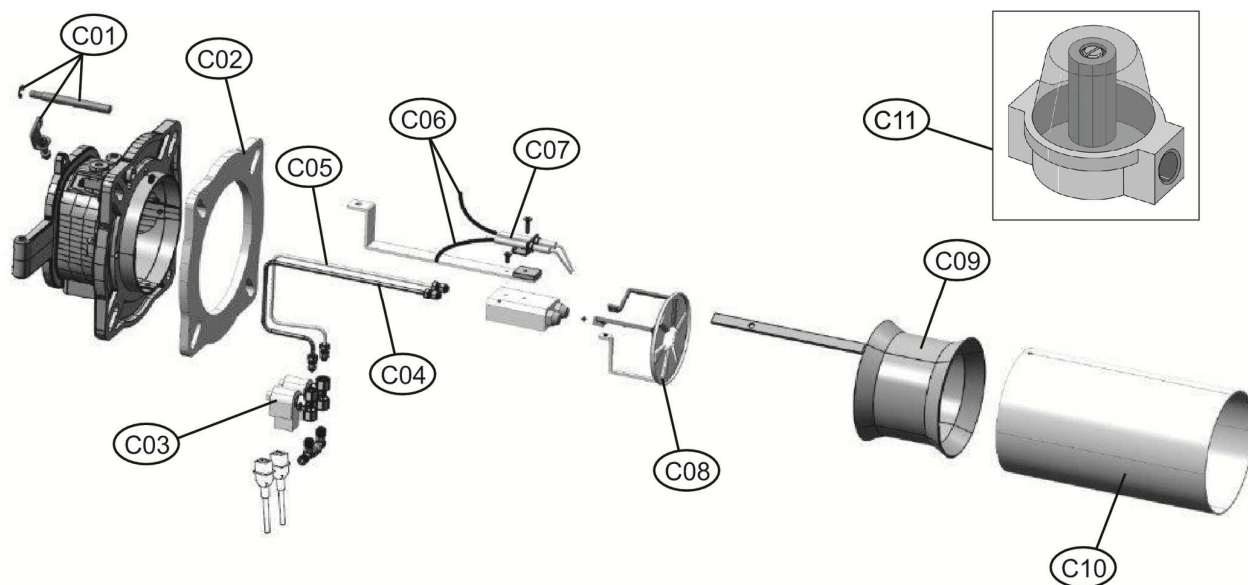

LMB LO 450 (2ST.)

**Lista Pezzi / Spare Parts / Ersatzsteile / List Onderdelen
Liste Pieces Detaches / Lista Piezas De Repuesto**

LMB LO 450 (2ST.)

LISTA PEZZI

Номер	Артикул	Наименование	К-во
A01	3981C560	Крышка корпуса горелки LMB (Z301144250)	1.000
A02	3981C570	Трансформатор.DANFOSS (Z304045190)	1.000
A03	3981A790	Мембрана кнопок(Z301134750)	1.000
A04	3981A800	Разъем подключения (Z301134550)	1.000
A05	3981C610	Реле (Z304045160)	1.000
A06	3981E200	Фоторезистор (36703230)	1.000
A07	3981C580	Блок управления (Z304043340)	1.000
A08	3981C590	Корпус горелки (Z330126710)	1.000
A09	3981C600	Крышка клемной коробки (Z330126730)	1.000
A10	3981A870	Кронштейн (Z301134590)	1.000
B01	3981C630	Мотор S.370W (Z301144180)	1.000
B02	3981C640	Крыльчатка венилятора 180X74(Z304046500)	1.000
B03	3981A900	Заглушка + прокладка	1.000
B04	3981C650	Защитная сетка вентилятора (Z301144240)	1.000
B05	3981C660	Топливопровод FLESS.1/4(Z301136140)	1.000
B06	3981C670	Насос SUNTEC (Z304033590)	1.000
B07	3981C680	Сервопривод SCHN.(Z304044910)	1.000
B08	3981C690	Вал (Z301145980)	1.000
B09	3981A970	Прокладка (Z303001600)	1.000
B10	3981A950	Подшипник D8 (Z303001560)	1.000
B11	3981C830	Воздушная заслонка LO 450(Z301145990)	1.000
C01	3981C720	Комплект для регулировки заслонки	1.000
C02	3981C730	Изолирующая прокладка (Z301144280)	1.000
C03	3981C740	Соленойд (Z304036690)	1.000
C04	3981C750	Топлипровод DX (Z301144790)	1.000
C05	3981C760	Топлипровод SX (Z301144800)	1.000
C06	3980U360	Кабель электрода (Z301123350)	1.000
C07	39817340	Электрод розжига (35603020)	1.000
C08	3981C800	Дефлектор 450 (Z301144760)	1.000
C09	3981C810	Сопло 450(Z301144750)	1.000
C10	3981C820	Пламенная труба LO 450 450 (Z301144290)	1.000
C11	3980R600	Фильтр (Z304009430)	1.000