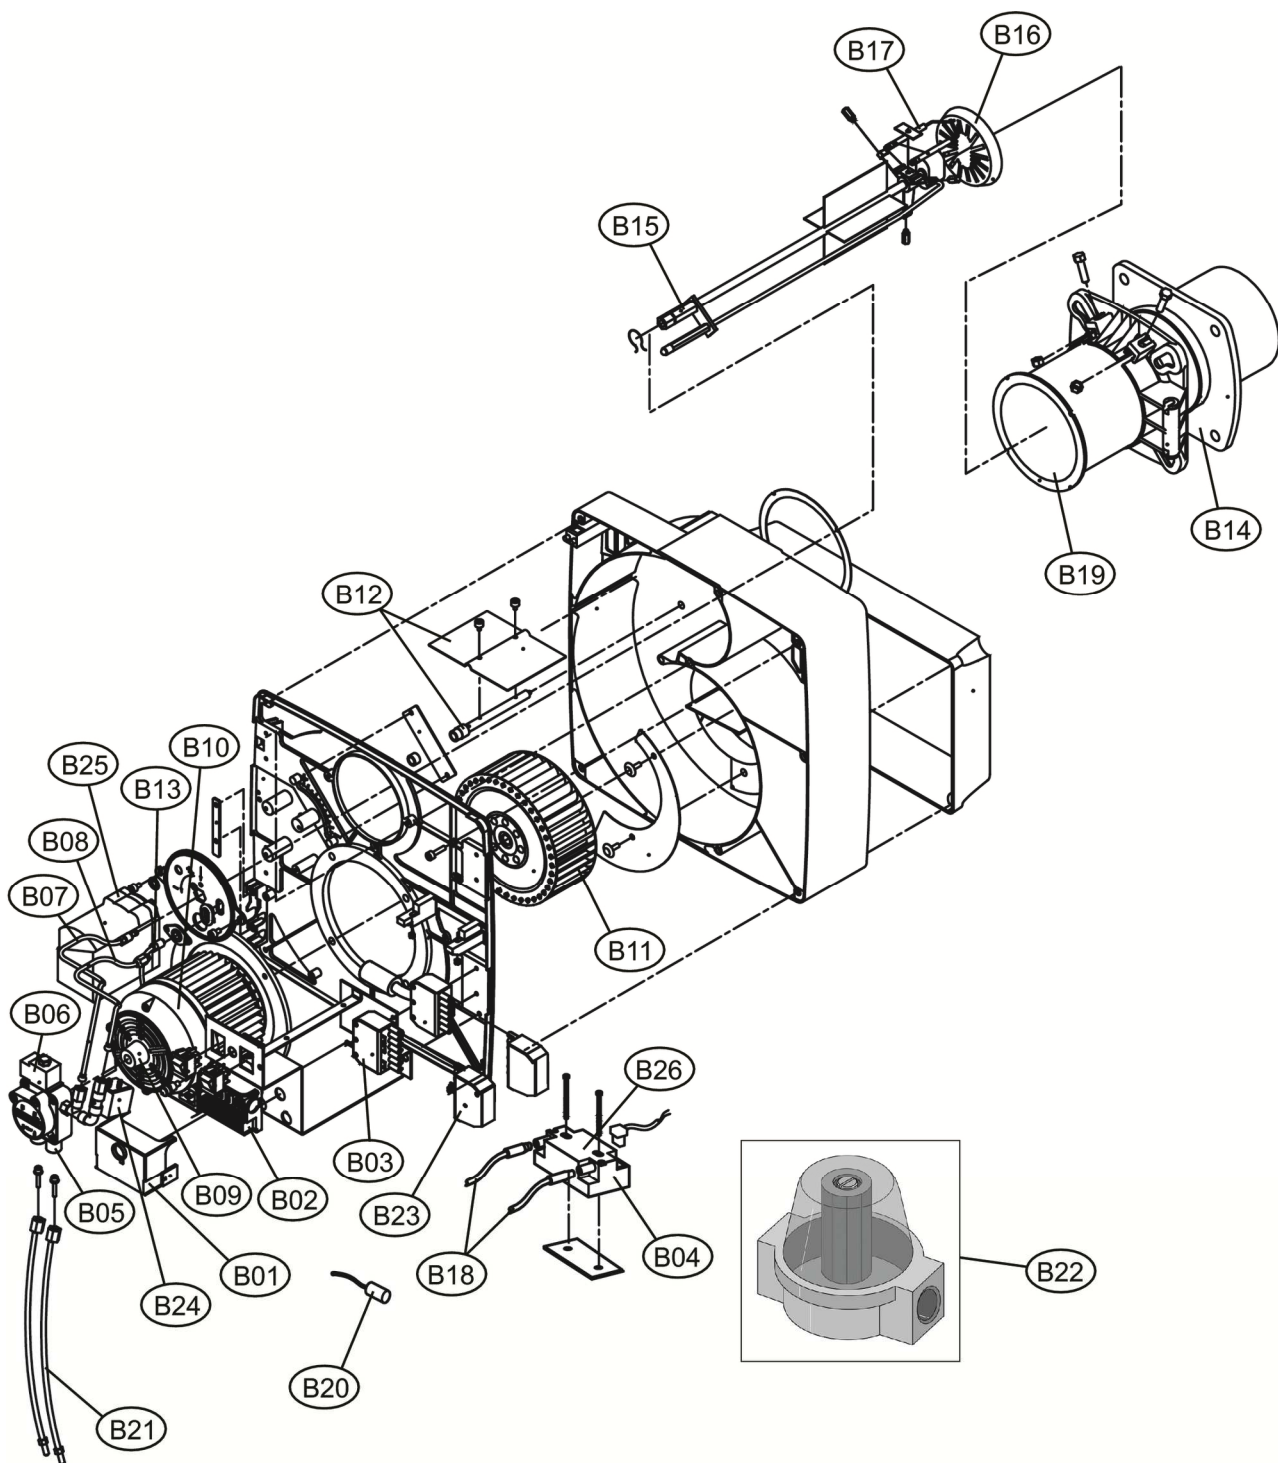

ECO 40/2

**Lista Pezzi / Spare Parts / Ersatzsteile / List Onderdelen
Liste Pieces Detaches / Lista Piezas De Repuesto**

ECO 40/2

| Номер | Артикул | Наименование | К-во |
|--------------|----------------|--|-------------|
| A01 | 3980V280 | Кожух горелки (35017740) | 1.000 |
| B01 | 3981C520 | Блок управления LMO(Z304040980) | 1.000 |
| B02 | 3980N040 | Рейка блока управления (Z304015510) | 1.000 |
| B03 | 3980N060 | Разъем (Z304034220) | 1.000 |
| B04 | 3980R620 | Трансформатор DANF.(Z304044230) | 1.000 |
| B05 | 3981C480 | Насос DANFOSS (Z304046490) | 1.000 |
| B06 | 3981B920 | Катушка DANF. (Z304018700) | 1.000 |
| B07 | 3980U210 | Топливная трубка (Z301119060) | 1.000 |
| B08 | 3981C490 | Топливная трубка(Z301120100) | 1.000 |
| B09 | 3980R840 | Муфта мотора (Z301147990) | 1.000 |
| B10 | 3980R850 | Мотор S.370W (Z301137420) | 1.000 |
| B11 | 3980R860 | Крыльчатка вентилятора D180 (Z304037510) | 1.000 |
| B12 | 3980R870 | Воздушная заслонка+ ось воздушной заслонки | 1.000 |
| B13 | 3981B690 | Фоторезистор (36703260) | 1.000 |
| B14 | 3980R880 | Изолирующая прокладка (Z301090430) | 1.000 |
| B15 | 3981C530 | Шток (Z301085710) | 1.000 |
| B16 | 3981C540 | Дефлектор (Z301085730) | 1.000 |
| B17 | 3980R920 | Электрод розжига (Z304010280) | 1.000 |
| B18 | 3981E600 | Кабель электрода (36004580) | 1.000 |
| B19 | 3981C550 | Стакан (Z301085690) | 1.000 |
| B20 | 3980N050 | Фильтр ANTID. (Z304034710) | 1.000 |
| B21 | 3980N620 | Топливные шланги+ ниппель(Z301069220) | 1.000 |
| B22 | 3980R600 | Фильтр (Z304009430) | 1.000 |
| B23 | 3980N260 | Разъем подключения(мама) (Z304032100) | 1.000 |
| B24 | 3980U390 | Клапан (Z304036690) | 1.000 |
| B25 | 3980N630 | Ремкомплект гл. мотора (Z308019220) | 1.000 |
| B26 | 3981E580 | Трансформатор электрода | 1.000 |