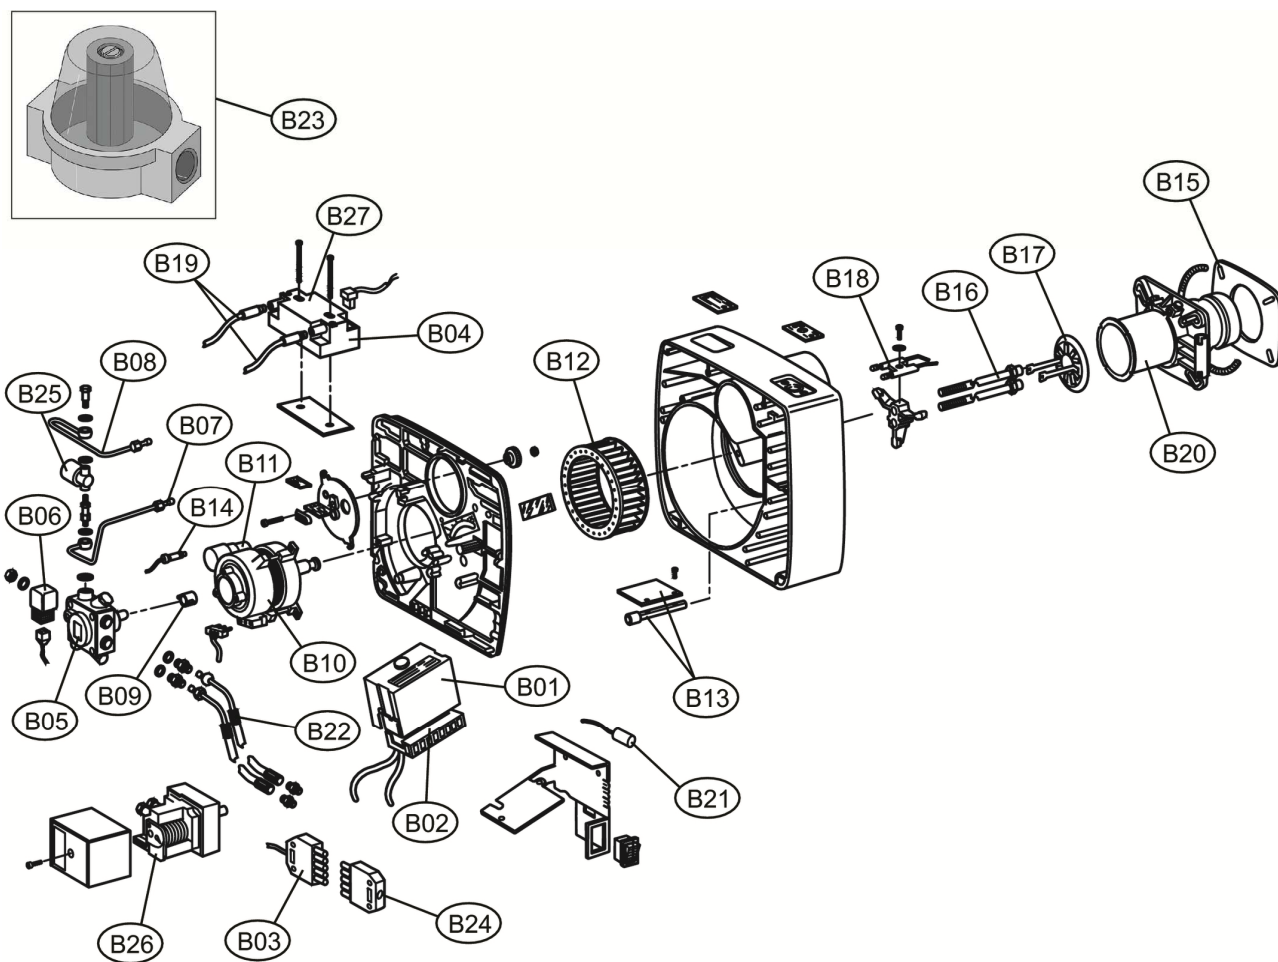

Lista Pezzi / Spare Parts / Ersatzteile / List Onderdelen
Liste Pieces Detaches / Lista Piezas De Repuesto

ECO 22/2

Lamborghini
CALORECLIMA

**Lista Pezzi / Spare Parts / Ersatzteile / List Onderdelen
Liste Pieces Detaches / Lista Piezas De Repuesto**

ECO 22/2

**Lista Pezzi / Spare Parts / Ersatzsteile / List Onderdelen
Liste Pieces Detaches / Lista Piezas De Repuesto**

ECO 22/2

Номер	Артикул	Наименование	К-во
A01	3980V290	Кожух горелки (35017730)	1.000
B01	3980R460	Блок управленияSIEMENS (Z304042070)	1.000
B02	3980N040	Рейка блока управления(Z304015510)	1.000
B03	3980N060	Разъем (Z304034220)	1.000
B04	3980R620	Трансформатор DANF.(Z304044230)	1.000
B05	3981C390	Насос AS 67B (Z304033370)	1.000
B06	3981B920	Катушка DANF. (Z304018700)	1.000
B07	3981C400	Трубка подачи топлива(Z301087880)	1.000
B08	3981C410	Трубка подачи топлива(Z301087890)	1.000
B09	3980N110	Муфта мотора SIMEL (Z304041830)	1.000
B10	3980R650	Мотор S.250W (Z301126080)	1.000
B11	3980R800	Конденсатор (Z304041860)	1.000
B12	3980R660	Крыльчатка вентилятора D160 (Z304033090)	1.000
B13	3980R670	Воздушная заслонка + ось воздушной заслонки	1.000
B14	3981B670	Фоторезистор (36703250)	1.000
B15	3980R610	Изолирующая прокладка (Z301087560)	1.000
B16	3981C450	Шток (Z301103130)	1.000
B17	3981C460	Дефлектор + электрод (Z301087910)	1.000
B18	3981C470	Электроды (Z304033360)	1.000
B19	3981E600	Кабель электрода (36004580)	1.000
B20	3981C430	Стакан (Z301103110)	1.000
B21	3980N050	Фильтр (Z304034710)	1.000
B22	3980N620	Топливные шланги + ниппель (Z301069220)	1.000
B23	3980R600	Фильтр (Z304009430)	1.000
B24	3980N260	Разъем подключения(мама) (Z304032100)	1.000
B25	3981C420	Клапан (Z304033380)	1.000
B26	3980R780	Сервопривод (Z304037790)	1.000
B27	3981E590	Трансформатор электрода	1.000