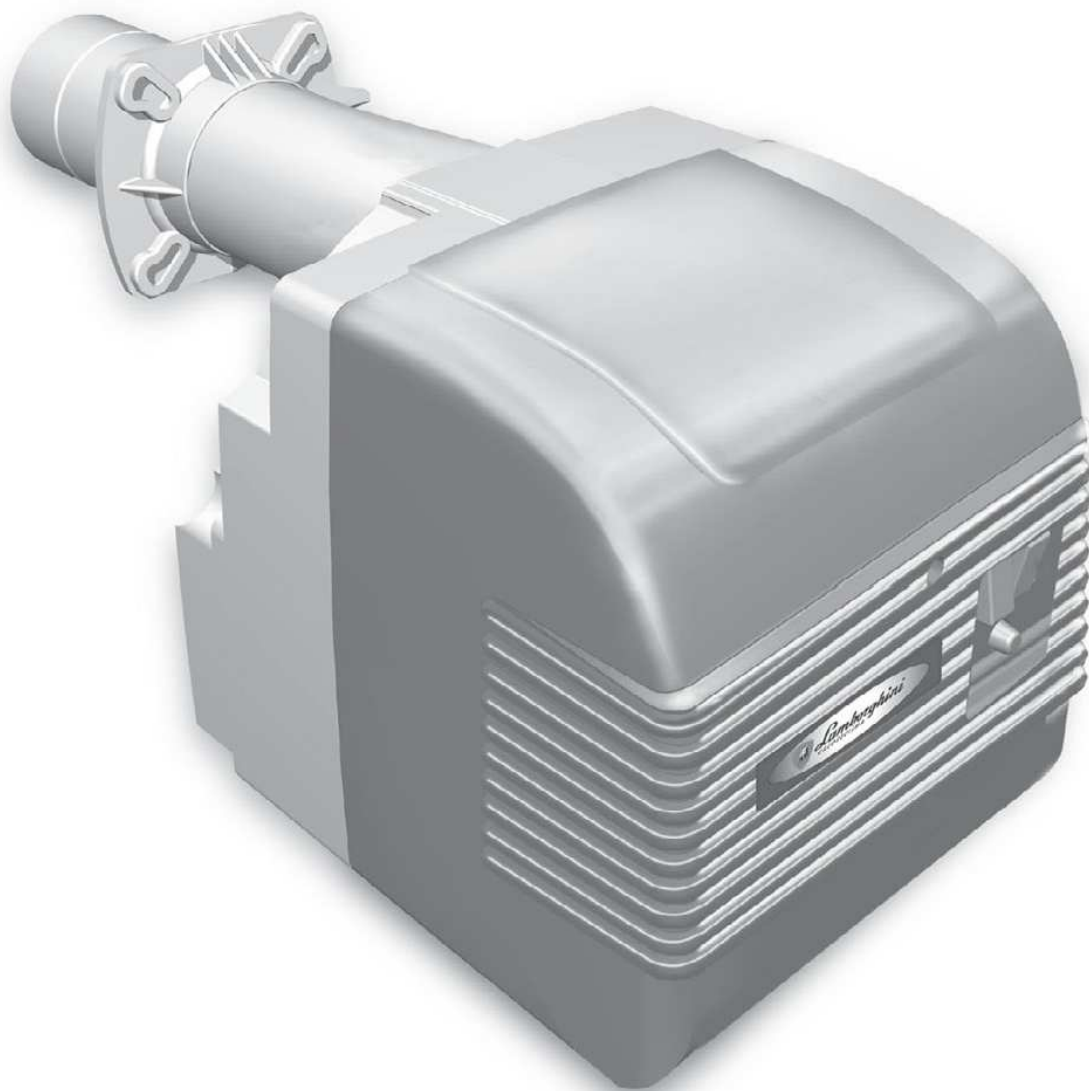

Lamborghini
CALORECLIMA

**Lista Pezzi / Spare Parts / Ersatzteile / List Onderdelen
Liste Pieces Detaches / Lista Piezas De Repuesto**

ECO 22/2

CODICE	EDIZIONE	MERCATO
30K1935001	02/12/2019	UN

Lamborghini
CALORECLIMA

Lista Pezzi / Spare Parts / Ersatzteile / List Onderdelen
Liste Pieces Detaches / Lista Piezas De Repuesto

ECO 22/2

Lamborghini
CALORECLIMA

**Lista Pezzi / Spare Parts / Ersatzteile / List Onderdelen
Liste Pieces Detaches / Lista Piezas De Repuesto**

ECO 22/2

**Lista Pezzi / Spare Parts / Ersatzsteile / List Onderdelen
Liste Pieces Detaches / Lista Piezas De Repuesto**

ECO 22/2

Номер	Артикул	Наименование	К-во
A01	3980V290	Кожух горелки (35017730)	1.000
B01	3980R460	Блок управленияSIEMENS (Z304042070)	1.000
B02	3980N040	Рейка блока управления(Z304015510)	1.000
B03	3980N060	Разъем (Z304034220)	1.000
B04	3980R620	Трансформатор DANF.(Z304044230)	1.000
B05	3981C390	Насос AS 67B (Z304033370)	1.000
B06	3981B920	Катушка DANF. (Z304018700)	1.000
B07	3981C400	Трубка подачи топлива(Z301087880)	1.000
B08	3981C410	Трубка подачи топлива(Z301087890)	1.000
B09	3980N110	Муфта мотора SIMEL (Z304041830)	1.000
B10	3980R650	Мотор S.250W (Z301126080)	1.000
B11	3980R800	Конденсатор (Z304041860)	1.000
B12	3980R660	Крыльчатка вентилятора D160 (Z304033090)	1.000
B13	3980R670	Воздушная заслонка + ось воздушной заслонки	1.000
B14	3981B670	Фоторезистор (36703250)	1.000
B15	3980R610	Изолирующая прокладка (Z301087560)	1.000
B16	3981C450	Шток (Z301103130)	1.000
B17	3981C460	Дефлектор + электрод (Z301087910)	1.000
B18	3981C470	Электроды (Z304033360)	1.000
B19	3981E600	Кабель электрода (36004580)	1.000
B20	3981C430	Стакан (Z301103110)	1.000
B21	3980N050	Фильтр (Z304034710)	1.000
B22	3980N620	Топливные шланги + ниппель (Z301069220)	1.000
B23	3980R600	Фильтр (Z304009430)	1.000
B24	3980N260	Разъем подключения(мама) (Z304032100)	1.000
B25	3981C420	Клапан (Z304033380)	1.000
B26	3980R780	Сервопривод (Z304037790)	1.000
B27	3981E590	Трансформатор электрода	1.000