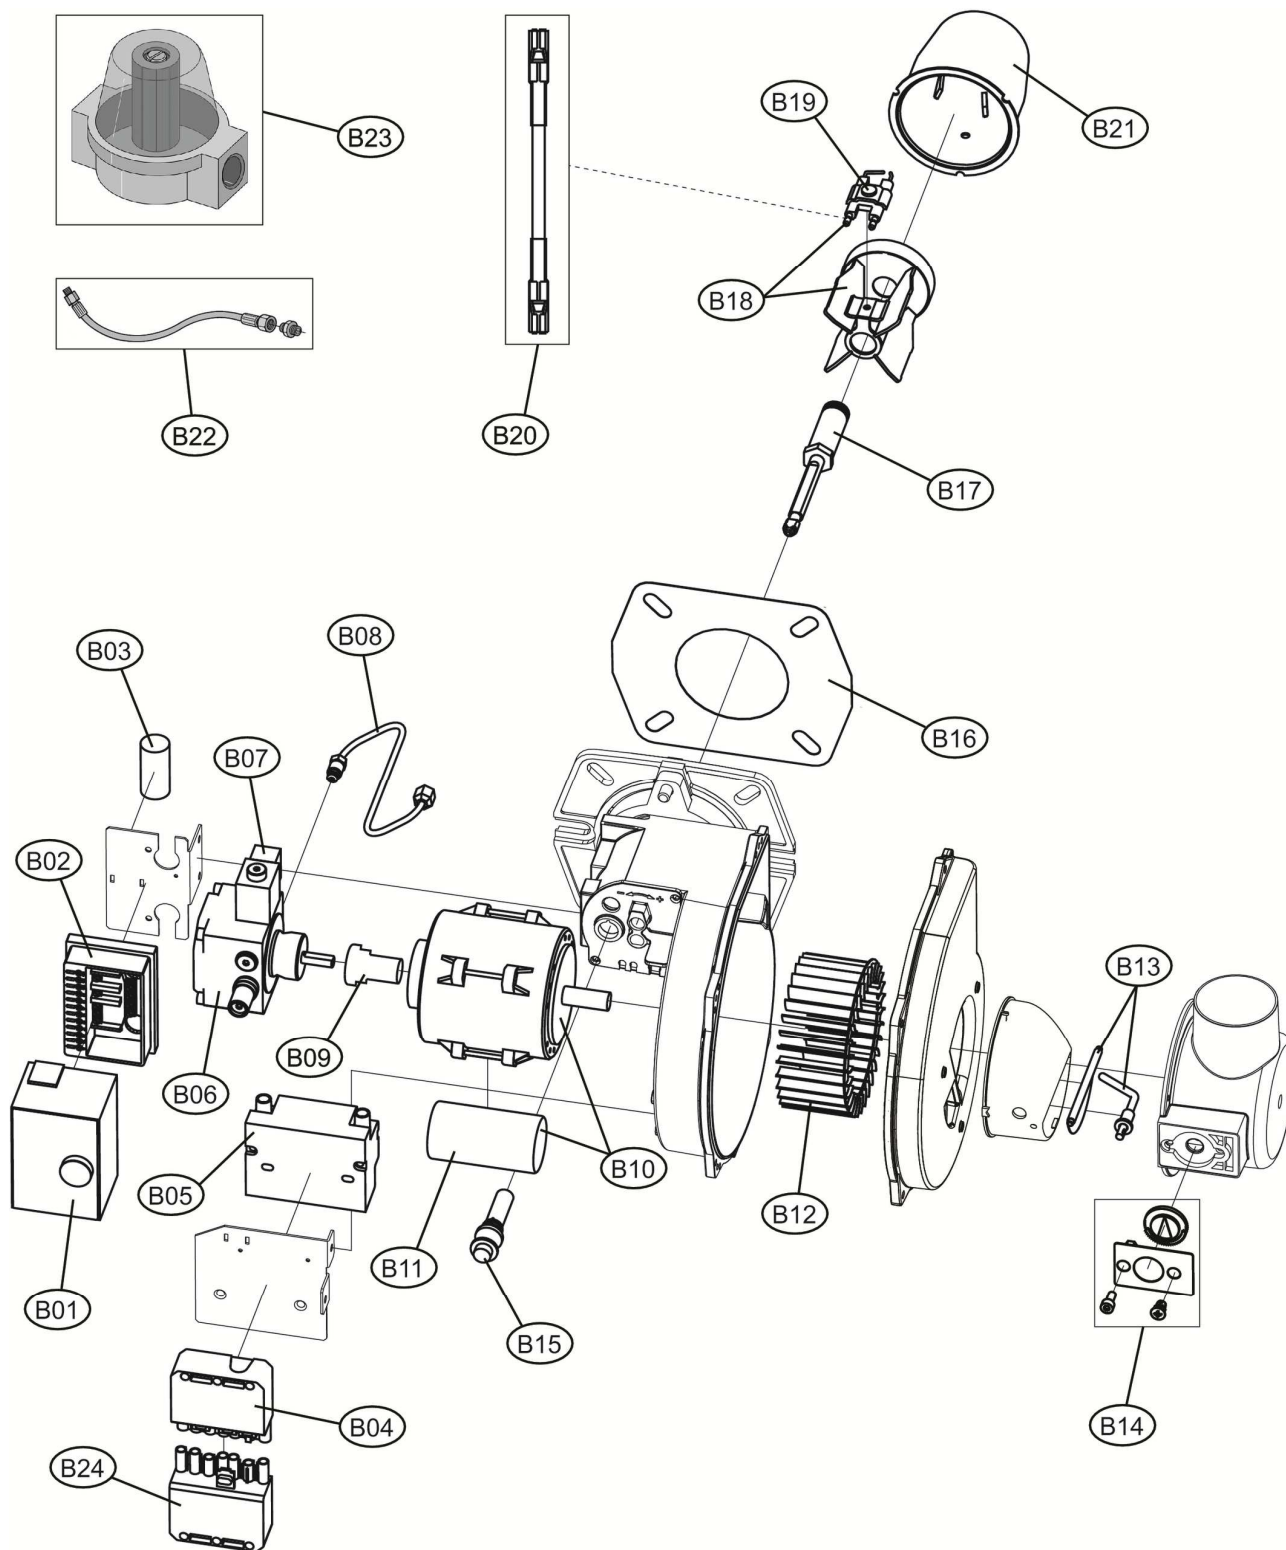

**Lista Pezzi / Spare Parts / Ersatzteile / List Onderdelen
Liste Pieces Detaches / Lista Piezas De Repuesto**

FIRE 6

Lamborghini
CALORECLIMA

Lista Pezzi / Spare Parts / Ersatzteile / List Onderdelen
Liste Pieces Detaches / Lista Piezas De Repuesto

FIRE 6

**Lista Pezzi / Spare Parts / Ersatzsteile / List Onderdelen
Liste Pieces Detaches / Lista Piezas De Repuesto**

FIRE 6

НОМЕР	Артикул	Наименование	К-во.
A01	3980N010	Крышка FIRE (35605290)	1.000
A02	3980N020	Крышка воздухозаборника(35605270)	1.000
B01	3980N030	Блок управления (Z304042060)	1.000
B02	3980N040	Колодка блока управления(Z304015510)	1.000
B03	3980N050	Фильтр помех (Z304034710)	1.000
B04	3980N060	Разъем (Z304034220)	1.000
B05	3980N070	Трансформатор(Z304043360)	1.000
B06	3980N080	Насос(Z304034180)	1.000
B07	3980N090	Электроклапан (Z304046590)	1.000
B08	3980N100	Комплект поставочного шланга(3841R160)	1.000
B09	3980N110	Муфта соединительная(Z304041830)	1.000
B10	3980N120	Двигатель SIM.100W(39442940)	1.000
B11	3980N130	Конденсатор SIMEL (Z304041840)	1.000
B12	3980N280	Крыльчатка вентилятора (35605320)	1.000
B13	3980N150	Набор воздушной полосы + штифты	1.000
B14	3980N160	Регулировка воздуха	1.000
B15	3981B670	Фоторезистор (36703250)	1.000
B16	3980N180	Изоляция фланцаZ301077850)	1.000
B17	3980N270	Шток с нагревательным элементом	1.000
B18	3980N200	Дефлектор с электродами(Z304032020)	1.000
B19	3980N210	Электрод розжига (Z304031070)	1.000
B20	3980N220	Кабель электрический (36004440)	1.000
B21	3980N230	Сопло (35605260)	1.000
B22	3980N240	Ниппель(35602040)	1.000
B23	3980N250	Фильтр(Z304034060)	1.000
B24	3980N260	Разъем подключения(мама) (Z304032100)	1.000