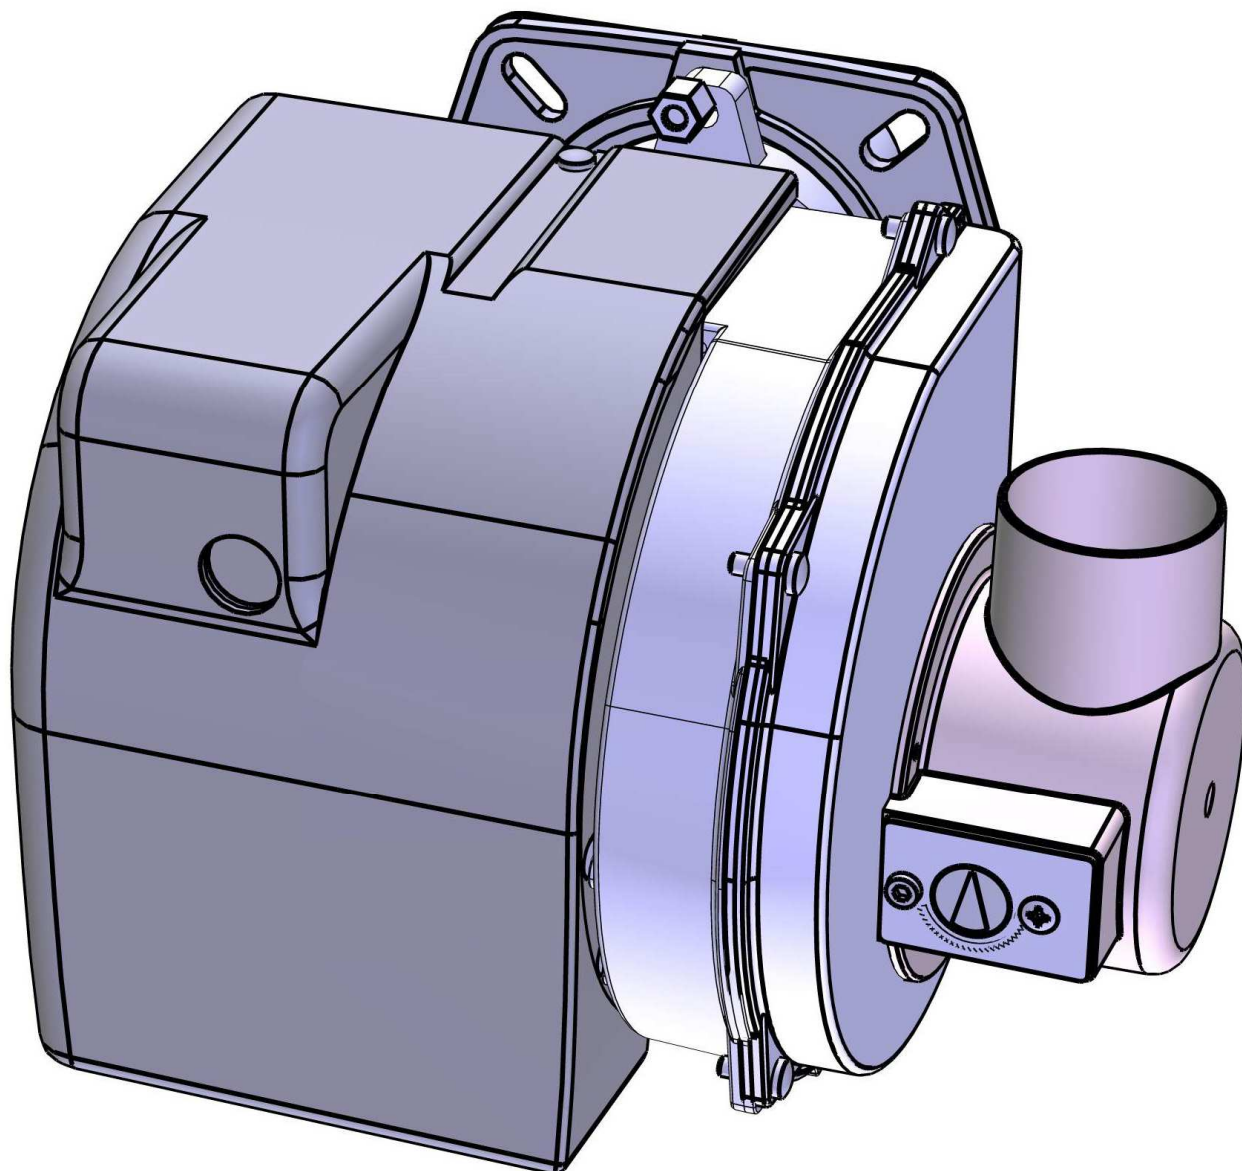

Lamborghini
CALORECLIMA

**Lista Pezzi / Spare Parts / Ersatzteile / List Onderdelen
Liste Pieces Detaches / Lista Piezas De Repuesto**

FIRE 6

CODICE	EDIZIONE	MERCATO
30K1716001	06/06/2019	UN

Lamborghini
CALORECLIMA

FIRE 6

**Lista Pezzi / Spare Parts / Ersatzsteile / List Onderdelen
Liste Pieces Detaches / Lista Piezas De Repuesto**

FIRE 6

НОМЕР	Артикул	Наименование	К-во.
A01	3980N010	Крышка FIRE (35605290)	1.000
A02	3980N020	Крышка воздухозаборника(35605270)	1.000
B01	3980N030	Блок управления (Z304042060)	1.000
B02	3980N040	Колодка блока управления(Z304015510)	1.000
B03	3980N050	Фильтр помех (Z304034710)	1.000
B04	3980N060	Разъем (Z304034220)	1.000
B05	3980N070	Трансформатор(Z304043360)	1.000
B06	3980N080	Насос(Z304034180)	1.000
B07	3980N090	Электроклапан (Z304046590)	1.000
B08	3980N100	Комплект поставочного шланга(3841R160)	1.000
B09	3980N110	Муфта соединительная(Z304041830)	1.000
B10	3980N120	Двигатель SIM.100W(39442940)	1.000
B11	3980N130	Конденсатор SIMEL (Z304041840)	1.000
B12	3980N280	Крыльчатка вентилятора (35605320)	1.000
B13	3980N150	Набор воздушной полосы + штифты	1.000
B14	3980N160	Регулировка воздуха	1.000
B15	3981B670	Фоторезистор (36703250)	1.000
B16	3980N180	Изоляция фланцаZ301077850)	1.000
B17	3980N270	Шток с нагревательным элементом	1.000
B18	3980N200	Дефлектор с электродами(Z304032020)	1.000
B19	3980N210	Электрод розжига (Z304031070)	1.000
B20	3980N220	Кабель электрический (36004440)	1.000
B21	3980N230	Сопло (35605260)	1.000
B22	3980N240	Ниппель(35602040)	1.000
B23	3980N250	Фильтр(Z304034060)	1.000
B24	3980N260	Разъем подключения(мама) (Z304032100)	1.000