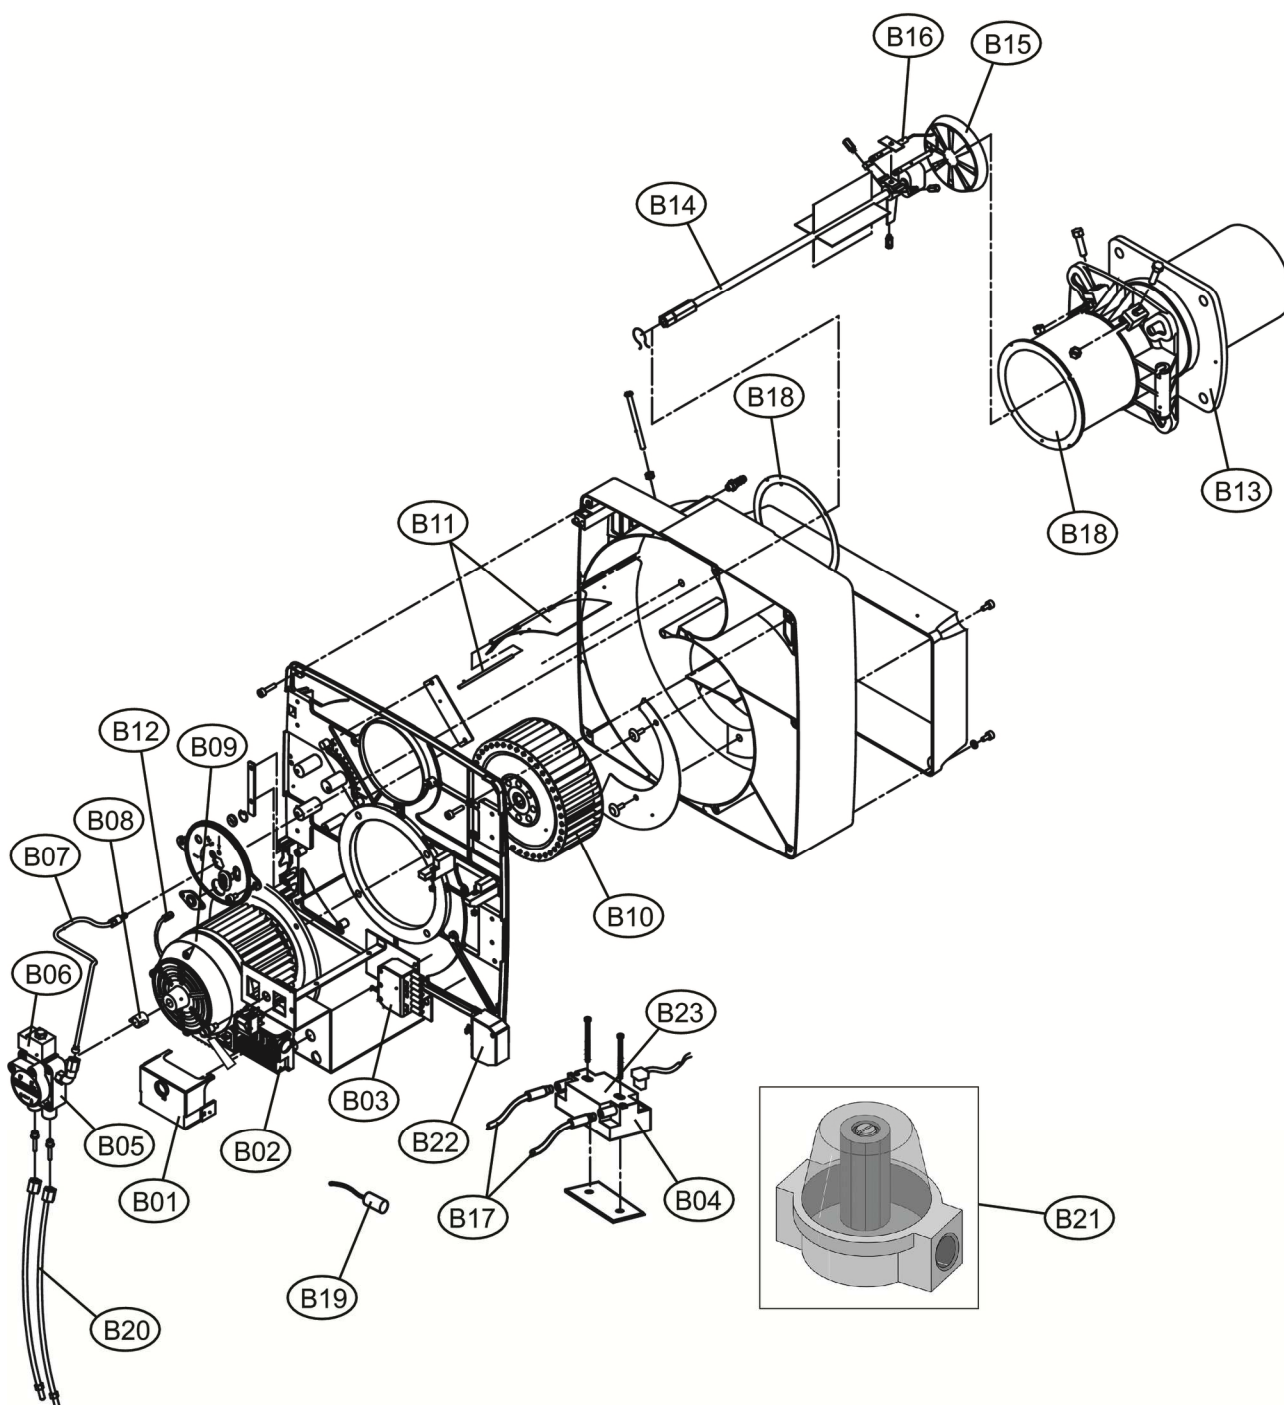

ECO 30

**Lista Pezzi / Spare Parts / Ersatzsteile / List Onderdelen
Liste Pieces Detaches / Lista Piezas De Repuesto**

ECO 30

| Номер | Артикул | Наименование | К-во |
|--------------|----------------|--|-------------|
| A01 | 3980V280 | Кожух горелки (35017740) | 1.000 |
| B01 | 3980N030 | Блок управления (Z304042060) | 1.000 |
| B02 | 3980N040 | Рейка блока управления (Z304015510) | 1.000 |
| B03 | 3980N060 | Разъем (Z304034220) | 1.000 |
| B04 | 3980R620 | Трансформатор DANF.(Z304044230) | 1.000 |
| B05 | 3981B990 | Насос SUNTEC (Z304032710) | 1.000 |
| B06 | 3981B920 | Катушка индукционная DANF. (Z304018700) | 1.000 |
| B07 | 3980U210 | Топливная труба (Z301119060) | 1.000 |
| B08 | 3980N110 | Муфта мотора (Z304041830) | 1.000 |
| B09 | 3980R850 | Мотор S.370W (Z301137420) | 1.000 |
| B10 | 3980R860 | Крыльчатка вентилятора D180 (Z304037510) | 1.000 |
| B11 | 3981B980 | Воздушная заслонка +ось воздушной заслонки | 1.000 |
| B12 | 3981B690 | Фоторезистор (36703260) | 1.000 |
| B13 | 3981B970 | Изолирующая прокладка(Z301014663) | 1.000 |
| B14 | 3981C000 | Шток (Z301111380) | 1.000 |
| B15 | 3981C020 | Дефлектор (Z301048110) | 1.000 |
| B16 | 3980R920 | Электрод (Z304010280) | 1.000 |
| B17 | 3981E600 | Кабель электродов (36004580) | 1.000 |
| B18 | 3981C010 | Стакан (Z301103070) | 1.000 |
| B19 | 3980N050 | Фильтр (Z304034710) | 1.000 |
| B20 | 3980N620 | Топливные шланги+ ниппель(Z301069220) | 1.000 |
| B21 | 3980R600 | Фильтр (Z304009430) | 1.000 |
| B22 | 3980N260 | Разъем(Z304032100) | 1.000 |
| B23 | 3981E580 | Трансформатор электрода | 1.000 |