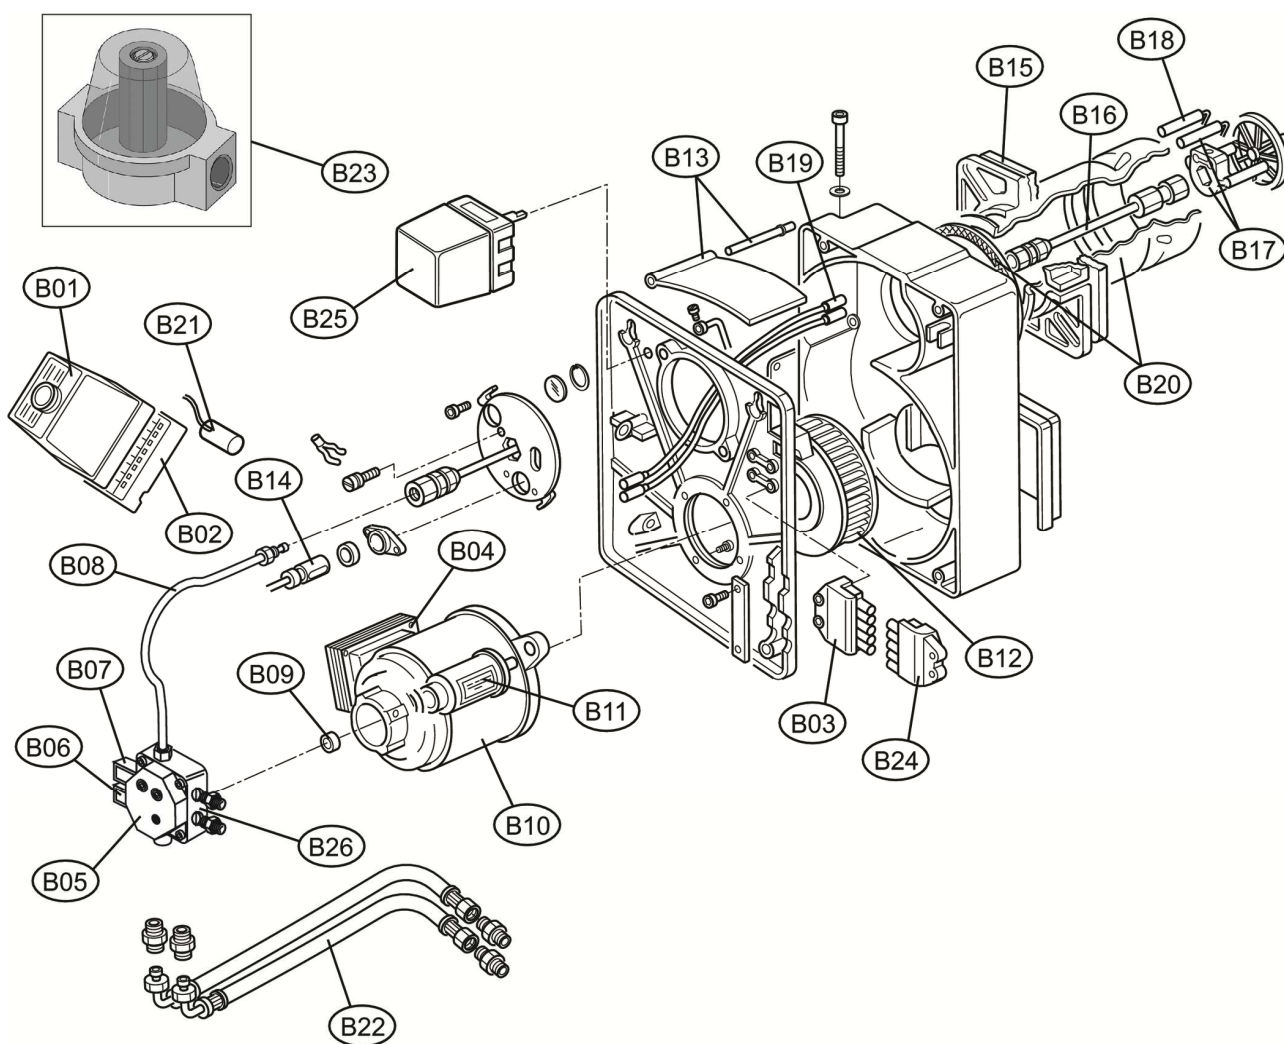

ECO 15/2

**Lista Pezzi / Spare Parts / Ersatzsteile / List Onderdelen
Liste Pieces Detaches / Lista Piezas De Repuesto**

ECO 15/2

| Номер | Артикул | Наименование | К-во |
|--------------|----------------|--|-------------|
| A01 | 3980S190 | Кожух горелки (35017720) | 1.000 |
| B01 | 3980R460 | Блок управления SIEMENS (Z304042070) | 1.000 |
| B02 | 3980N040 | Основание блока управления (Z304015510) | 1.000 |
| B03 | 3980N060 | Разъем (Z304034220) | 1.000 |
| B04 | 3980N500 | Трансформатор (Z304044160) | 1.000 |
| B05 | 3980R470 | Насос DANF.BFP(Z304046570) | 1.000 |
| B06 | 3980R400 | Катушка индукционная DANF.2° (39444010) | 1.000 |
| B07 | 3980N090 | Катушка индукционная DANF. (Z304046590) | 1.000 |
| B08 | 3980R480 | Топливная труба (3841R030) | 1.000 |
| B09 | 3981C370 | Муфта мотора (Z304036460) | 1.000 |
| B10 | 3980R490 | Мотор S.185W (Z301136860) | 1.000 |
| B11 | 3980R800 | Конденсатор (Z304041860) | 1.000 |
| B12 | 3980R500 | Крыльчатка вентилятора D160 (Z304037130) | 1.000 |
| B13 | 3980S220 | Ось воздушной заслонки+ ось воздушной заслонки | 1.000 |
| B14 | 3981B680 | Фоторезистор (36703240) | 1.000 |
| B15 | 3980S230 | Изолирующая прокладка(Z301118810) | 1.000 |
| B16 | 3980S240 | Шток (Z301119150) | 1.000 |
| B17 | 3980U380 | Дефлектор+электрод (Z308022560) | 1.000 |
| B18 | 3980R410 | Электрод розжига (Z304040310) | 1.000 |
| B19 | 3980R550 | Кабель электродов (Z301137600) | 1.000 |
| B20 | 3981C350 | Стакан ECO (Z301119140) | 1.000 |
| B21 | 3980U470 | Фильтр (Z304041160) | 1.000 |
| B22 | 3980N620 | Топливные шланги+ ниппель(Z301069220) | 1.000 |
| B23 | 3980N250 | Фильтр (Z304034060) | 1.000 |
| B24 | 3980N260 | Разъем (Z304032100) | 1.000 |
| B25 | 3980R570 | Сервопривод (Z308028190) | 1.000 |
| B26 | 3981E550 | Насос SUNTEC (Z304046570) | 1.000 |