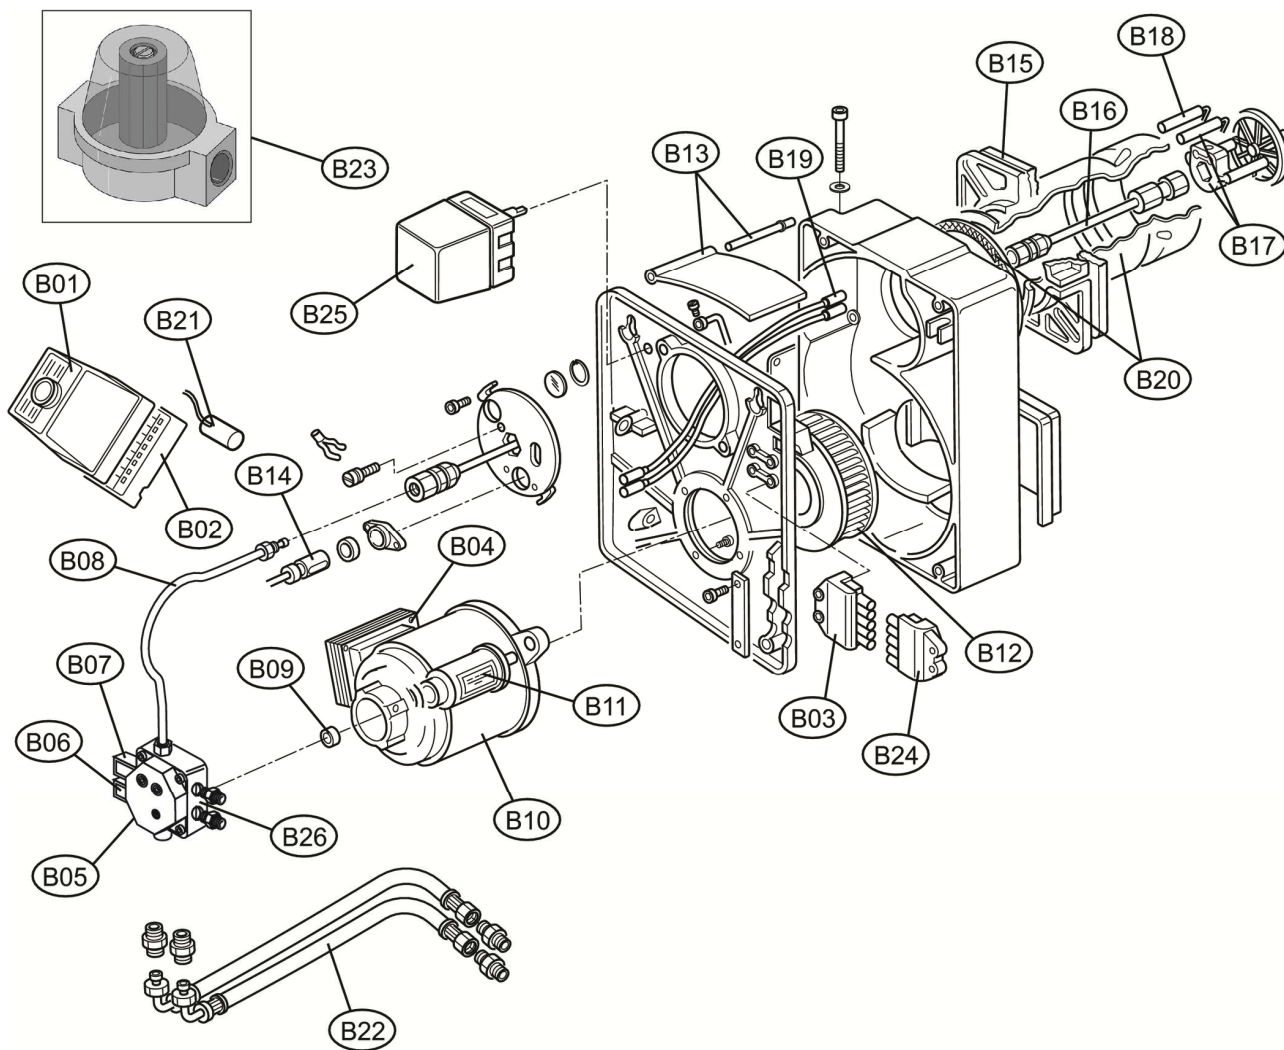

Lista Pezzi / Spare Parts / Ersatzteile / List Onderdelen
Liste Pieces Detaches / Lista Piezas De Repuesto

ECO 20/2

Lamborghini
CALORECLIMA

**Lista Pezzi / Spare Parts / Ersatzteile / List Onderdelen
Liste Pieces Detaches / Lista Piezas De Repuesto**

ECO 20/2

**Lista Pezzi / Spare Parts / Ersatzsteile / List Onderdelen
Liste Pieces Detaches / Lista Piezas De Repuesto**

ECO 20/2

Номер	Артикул	Наименование	К-во
A01	3980S190	Кожух горелки (35017720)	1.000
B01	3980R460	Блок управления SIEMENS (Z304042070)	1.000
B02	3980N040	Рейка блока управления (Z304015510)	1.000
B03	3980N060	Разъем (Z304034220)	1.000
B04	3980N500	Трансформатор (Z304044160)	1.000
B05	3980R470	Насос DANF.BFP(Z304046570)	1.000
B06	3980R400	Катушка индукционная DANF.2° (39444010)	1.000
B07	3980N090	Катушка индукц. DANF. (Z304046590)	1.000
B08	3980R480	Топливная трубка (3841R030)	1.000
B09	3981C370	Муфта мотора (Z304036460)	1.000
B10	3980R490	Мотор S.185W (Z301136860)	1.000
B11	3980R800	Конденсатор (Z304041860)	1.000
B12	3980R500	Крыльчатка венилятора D160 (Z304037130)	1.000
B13	3980S220	Воздушная заслонка + ось воздушной заслонки	1.000
B14	3981B680	Фоторезистор (36703240)	1.000
B15	3980S230	Изолирующая прокладка (Z301118810)	1.000
B16	3980S240	Шток (Z301119150)	1.000
B17	3980U380	Дефлектор+электрод (Z308022560)	1.000
B18	3980R410	Электрод розжига (Z304040310)	1.000
B19	3980R550	Кабель электрода (Z301137600)	1.000
B20	3980S260	Стакан 20/2(Z301119210)	1.000
B21	3980U470	Фильтр (Z304041160)	1.000
B22	3980N620	Топливные шланги+ ниппель(Z301069220)	1.000
B23	3980N250	Фильтр (Z304034060)	1.000
B24	3980N260	Разъем (Z304032100)	1.000
B25	3980R570	Сервопривод (Z308028190)	1.000
B26	3981E550	Насос SUNTEC (Z304046570)	1.000