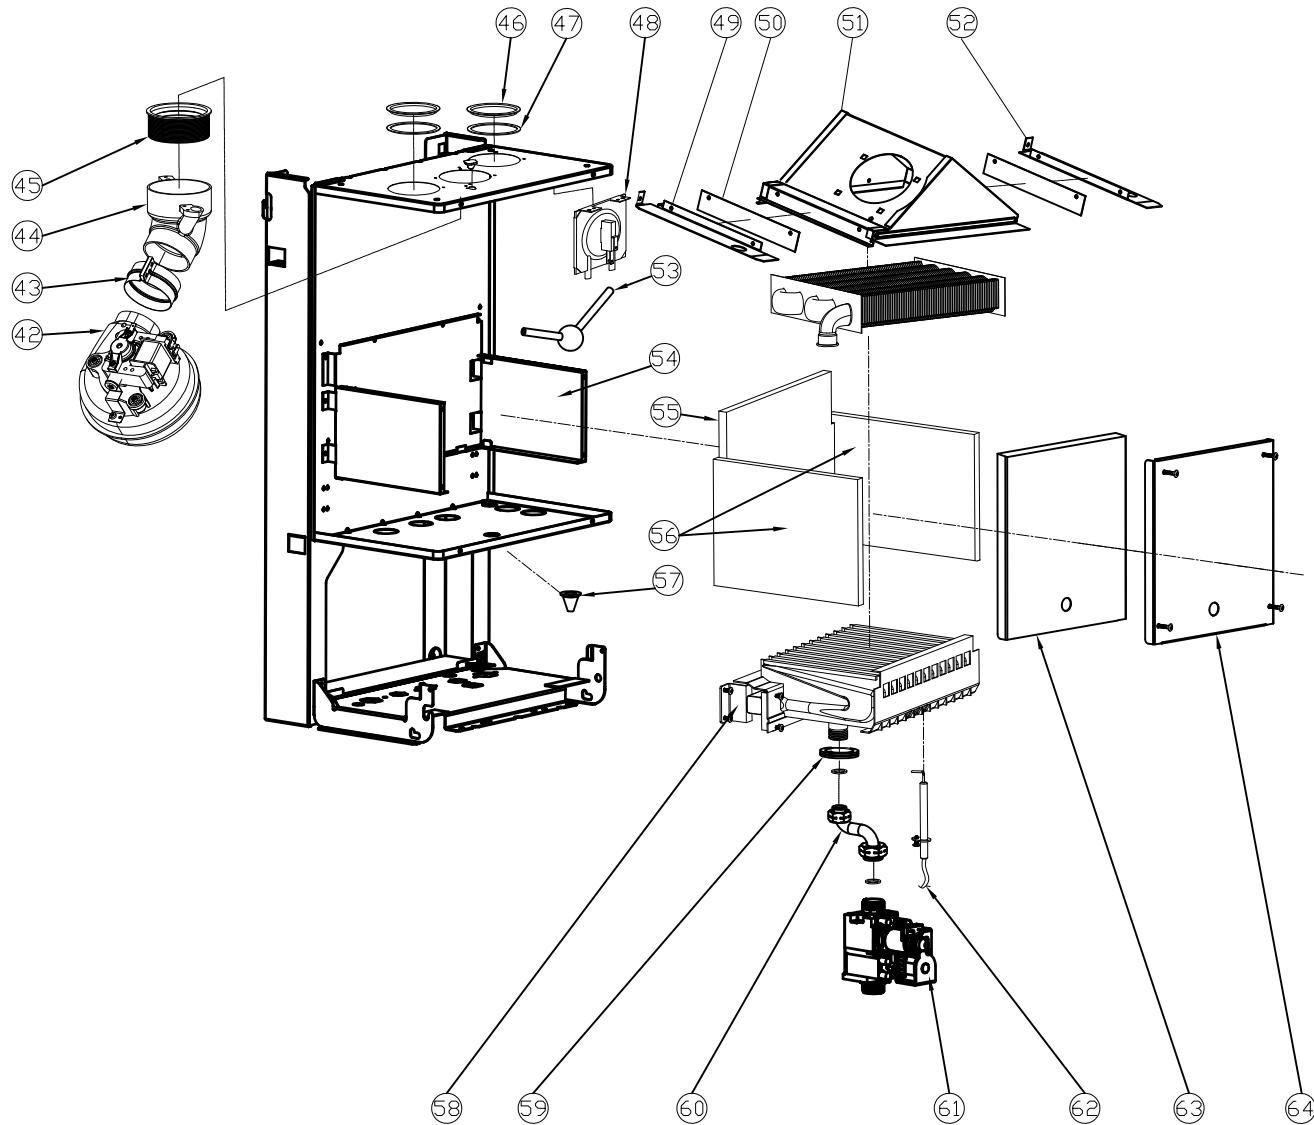

Torero HF 32

Lamborghini
CALORECLIMA

Lista Pezzi / Spare Parts / Ersatzteile / List Onderdelen
Liste Pieces Detaches / Lista Piezas De Repuesto

Torero HF 32

Torero HF 32

№.	Артикул	Наименование	К-во
1	902627090	Панель корпуса котла передняя	1
2	902627100	Панель корпуса котла правая	1
3	902627110	Панель корпуса котла левая	1
4	902627140	Основание котла	1
5	902627150	Боковая стойка котла правая	1
6	902623100	Основание камеры сгорания	1
7	902627160	Боковая стойка котла левая	1
8	902627170	Крышка панели управления	1
9	902627190	Панель управления	1
10	902627200	Электронная плата котла	1
11	902627180	Задняя крышка панели управления	1
12	902623180	Планка крепления расширительного бака	2
13	902623120	Теплообменник основной	1
14	902618160	Скоба теплообменника	2
15	902618180	Прокладка	3
16	802601510	95°С Термостат	1
17	902618010	Датчик NTC отопления	1
18	902627210	Труба подачи	1
19	902627220	Труба обратки	1
20	902627230	Сбросной клапан	1
21	902618250	Скоба Ф10	2
22	902618090	Скоба Ф18	1
23	902627570	Гидравлический блок выхода	1
24	902627270	Коннектор реле мин. давления	1
25	902627590	Заглушка	1
26	902627290	Скоба датчика	1
27	902627580	Гидравлический блок входа	1
28	902627300	Скоба	1
29	902627330	Реле минимального давления	1
30	802601250	Трубка сливная	1
31	902627340	Соединительный кабель	1
32	902627320	Фильтр реле давления	1
33	902627310	Корпус фильтра реле давления	1
34	902627350	Насос	1
35	902627360	Пробка	1
36	802602030	Автоматический воздухоотводчик	1
37	902627370	Прокладка	1
38	902627420	Уплотнение	1
39	902627380	Трубка расширительного бака	1
40	902618040	Прокладка	2
41	902623160	Расширительный бак	1
42	902618300	Вентилятор	1
43	902622980	Хомут вентилятора	1
44	902623170	Патрубок дымовых газов	1
45	902622990	Уплотнение патрубка дымовых газов	1
46	902618320	Крышка отверстия подачи воздуха	2
47	902623000	Прокладка	2
48	902618340	Прессостат дымоудаления	1
49	902623190	Кронштейн	1
50	902623200	Планка	2
51	902623210	Кожух дымосборника	1
52	902623220	Кронштейн	1
53	902623230	Устройство для сбора конденсата	1
54	902623250	Камера сгорания	1
55	902623240	Теплоизоляционная панель задняя	1
56	902623260	Теплоизоляционная панель боковая	2
57	90265230	Уплотнение	1
58	90261610	Горелка	1
59	902618390	Уплотнение	1
60	902627400	Газовая трубка	1
61	902625420	Газовый клапан	1
62	902623280	Электрод	1
63	902623300	Теплоизоляционная панель передняя	1
64	902623310	Крышка камеры сгорания	1
65	902623320	Корпус закрытой камеры сгорания	1
66	902623070	Смотровое окно	1
67	902627610	Электропроводка котла	1
68	902622580	Провод электропитания	1