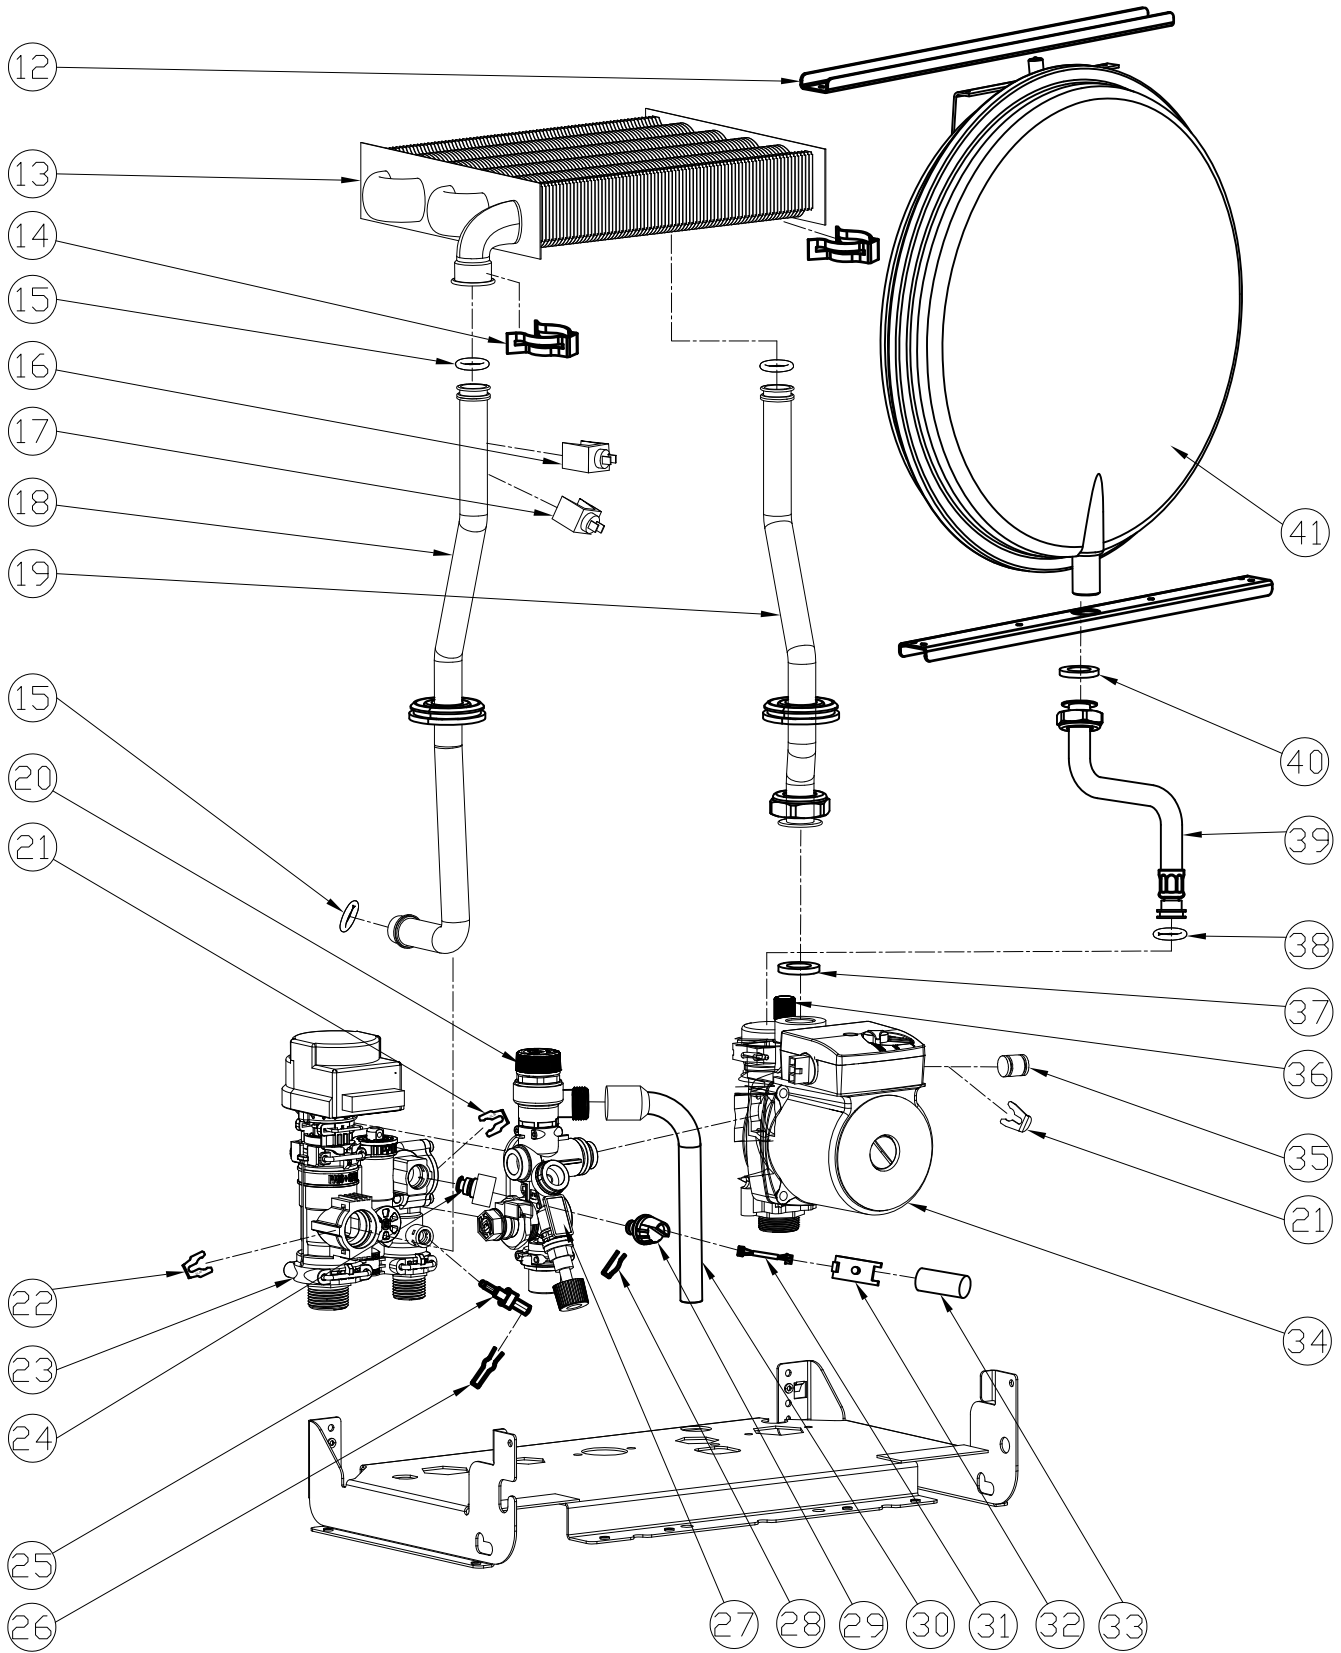

Torero HF 32

Lamborghini
CALORECLIMA

Lista Pezzi / Spare Parts / Ersatzteile / List Onderdelen
Liste Pieces Detaches / Lista Piezas De Repuesto

Torero HF 32

Torero HF 32

№.	Артикул	Наименование	К-во
1	902627090	Панель корпуса котла передняя	1
2	902627100	Панель корпуса котла правая	1
3	902627110	Панель корпуса котла левая	1
4	902627140	Основание котла	1
5	902627150	Боковая стойка котла правая	1
6	902623100	Основание камеры сгорания	1
7	902627160	Боковая стойка котла левая	1
8	902627170	Крышка панели управления	1
9	902627190	Панель управления	1
10	902627200	Электронная плата котла	1
11	902627180	Задняя крышка панели управления	1
12	902623180	Планка крепления расширительного бака	2
13	902623120	Теплообменник основной	1
14	902618160	Скоба теплообменника	2
15	902618180	Прокладка	3
16	802601510	95°С Термостат	1
17	902618010	Датчик NTC отопления	1
18	902627210	Труба подачи	1
19	902627220	Труба обратки	1
20	902627230	Сбросной клапан	1
21	902618250	Скоба Ф10	2
22	902618090	Скоба Ф18	1
23	902627570	Гидравлический блок выхода	1
24	902627270	Коннектор реле мин. давления	1
25	902627590	Заглушка	1
26	902627290	Скоба датчика	1
27	902627580	Гидравлический блок входа	1
28	902627300	Скоба	1
29	902627330	Реле минимального давления	1
30	802601250	Трубка сливная	1
31	902627340	Соединительный кабель	1
32	902627320	Фильтр реле давления	1
33	902627310	Корпус фильтра реле давления	1
34	902627350	Насос	1
35	902627360	Пробка	1
36	802602030	Автоматический воздухоотводчик	1
37	902627370	Прокладка	1
38	902627420	Уплотнение	1
39	902627380	Трубка расширительного бака	1
40	902618040	Прокладка	2
41	902623160	Расширительный бак	1
42	902618300	Вентилятор	1
43	902622980	Хомут вентилятора	1
44	902623170	Патрубок дымовых газов	1
45	902622990	Уплотнение патрубка дымовых газов	1
46	902618320	Крышка отверстия подачи воздуха	2
47	902623000	Прокладка	2
48	902618340	Прессостат дымоудаления	1
49	902623190	Кронштейн	1
50	902623200	Планка	2
51	902623210	Кожух дымосборника	1
52	902623220	Кронштейн	1
53	902623230	Устройство для сбора конденсата	1
54	902623250	Камера сгорания	1
55	902623240	Теплоизоляционная панель задняя	1
56	902623260	Теплоизоляционная панель боковая	2
57	90265230	Уплотнение	1
58	90261610	Горелка	1
59	902618390	Уплотнение	1
60	902627400	Газовая трубка	1
61	902625420	Газовый клапан	1
62	902623280	Электрод	1
63	902623300	Теплоизоляционная панель передняя	1
64	902623310	Крышка камеры сгорания	1
65	902623320	Корпус закрытой камеры сгорания	1
66	902623070	Смотровое окно	1
67	902627610	Электропроводка котла	1
68	902622580	Провод электропитания	1