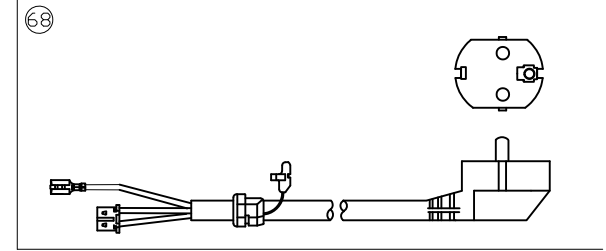

Torero HF 32

Lamborghini
CALORECLIMA

Lista Pezzi / Spare Parts / Ersatzteile / List Onderdelen
Liste Pieces Detaches / Lista Piezas De Repuesto

Torero HF 32

Torero HF 32

№.	Артикул	Наименование	К-во
1	902627090	Панель корпуса котла передняя	1
2	902627100	Панель корпуса котла правая	1
3	902627110	Панель корпуса котла левая	1
4	902627140	Основание котла	1
5	902627150	Боковая стойка котла правая	1
6	902623100	Основание камеры сгорания	1
7	902627160	Боковая стойка котла левая	1
8	902627170	Крышка панели управления	1
9	902627190	Панель управления	1
10	902627200	Электронная плата котла	1
11	902627180	Задняя крышка панели управления	1
12	902623180	Планка крепления расширительного бака	2
13	902623120	Теплообменник основной	1
14	902618160	Скоба теплообменника	2
15	902618180	Прокладка	3
16	802601510	95°С Термостат	1
17	902618010	Датчик NTC отопления	1
18	902627210	Труба подачи	1
19	902627220	Труба обратки	1
20	902627230	Сбросной клапан	1
21	902618250	Скоба Ф10	2
22	902618090	Скоба Ф18	1
23	902627570	Гидравлический блок выхода	1
24	902627270	Коннектор реле мин. давления	1
25	902627590	Заглушка	1
26	902627290	Скоба датчика	1
27	902627580	Гидравлический блок входа	1
28	902627300	Скоба	1
29	902627330	Реле минимального давления	1
30	802601250	Трубка сливная	1
31	902627340	Соединительный кабель	1
32	902627320	Фильтр реле давления	1
33	902627310	Корпус фильтра реле давления	1
34	902627350	Насос	1
35	902627360	Пробка	1
36	802602030	Автоматический воздухоотводчик	1
37	902627370	Прокладка	1
38	902627420	Уплотнение	1
39	902627380	Трубка расширительного бака	1
40	902618040	Прокладка	2
41	902623160	Расширительный бак	1
42	902618300	Вентилятор	1
43	902622980	Хомут вентилятора	1
44	902623170	Патрубок дымовых газов	1
45	902622990	Уплотнение патрубка дымовых газов	1
46	902618320	Крышка отверстия подачи воздуха	2
47	902623000	Прокладка	2
48	902618340	Прессостат дымоудаления	1
49	902623190	Кронштейн	1
50	902623200	Планка	2
51	902623210	Кожух дымосборника	1
52	902623220	Кронштейн	1
53	902623230	Устройство для сбора конденсата	1
54	902623250	Камера сгорания	1
55	902623240	Теплоизоляционная панель задняя	1
56	902623260	Теплоизоляционная панель боковая	2
57	90265230	Уплотнение	1
58	90261610	Горелка	1
59	902618390	Уплотнение	1
60	902627400	Газовая трубка	1
61	902625420	Газовый клапан	1
62	902623280	Электрод	1
63	902623300	Теплоизоляционная панель передняя	1
64	902623310	Крышка камеры сгорания	1
65	902623320	Корпус закрытой камеры сгорания	1
66	902623070	Смотровое окно	1
67	902627610	Электропроводка котла	1
68	902622580	Провод электропитания	1