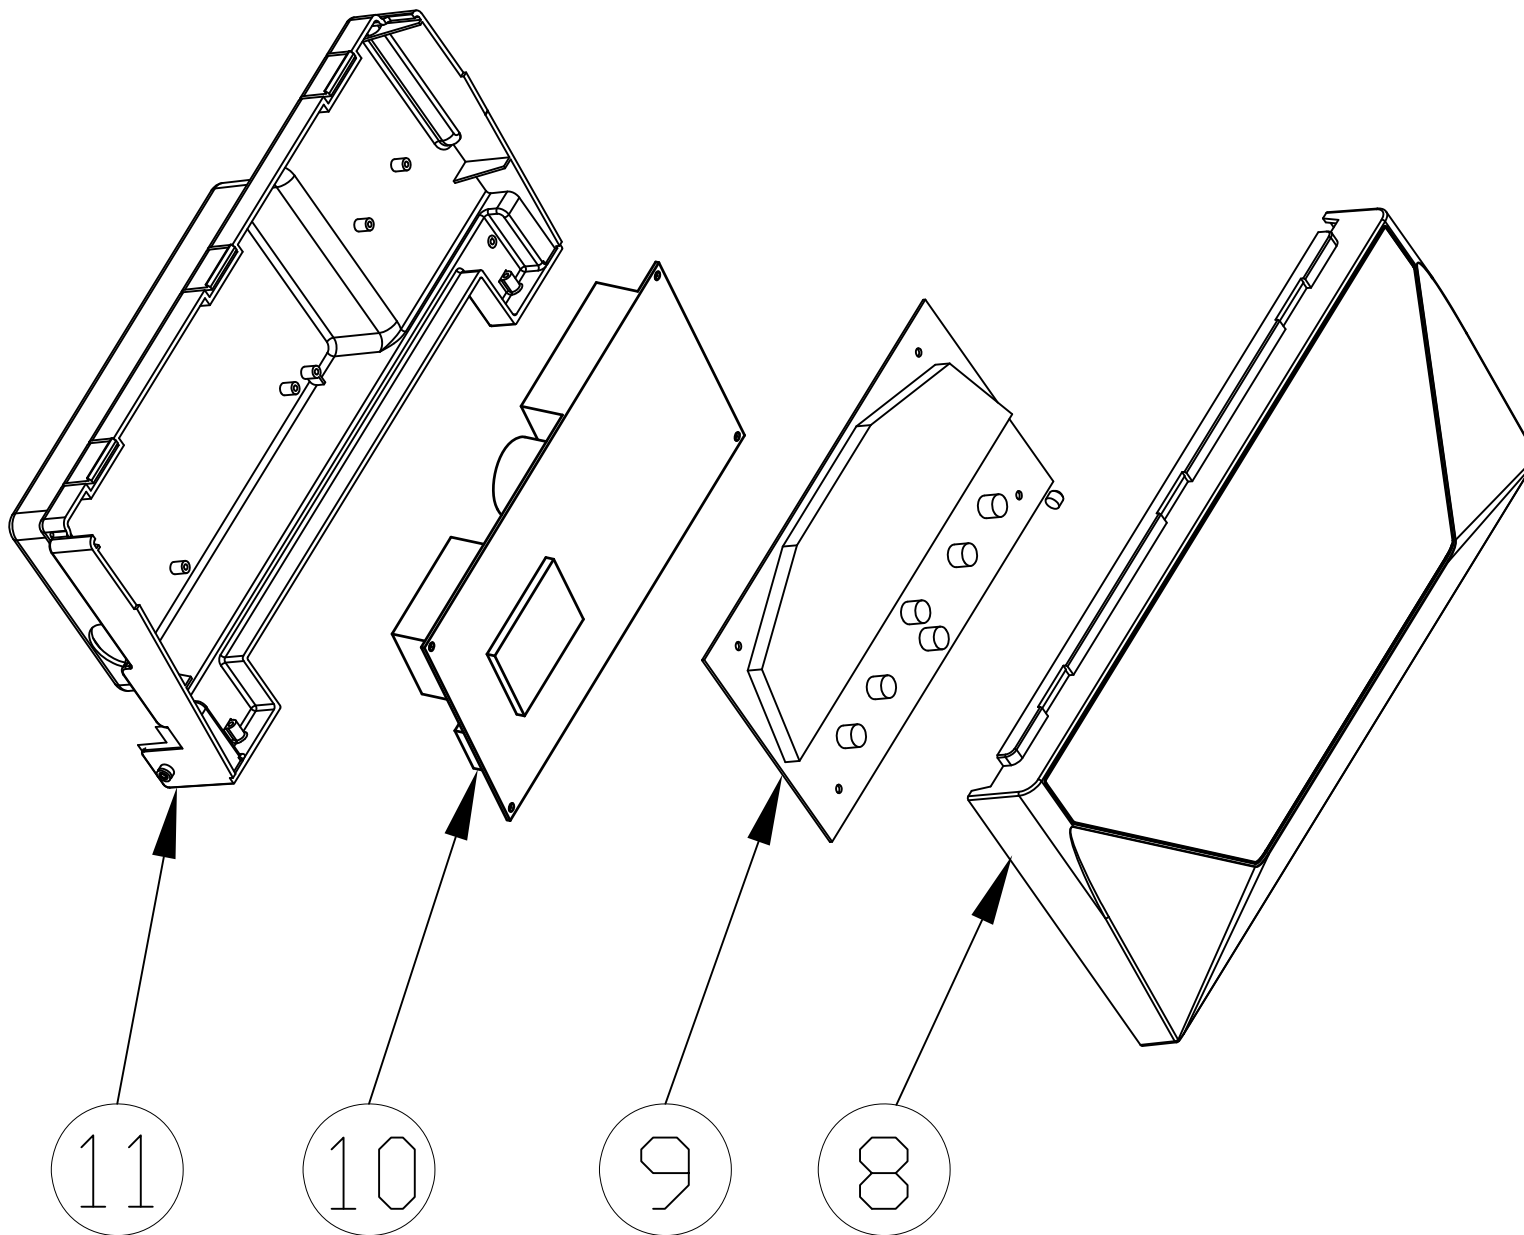

Lamborghini
CALORECLIMA

**Lista Pezzi / Spare Parts / Ersatzteile / List Onderdelen
Liste Pieces Detaches / Lista Piezas De Repuesto**

Torero HF 32