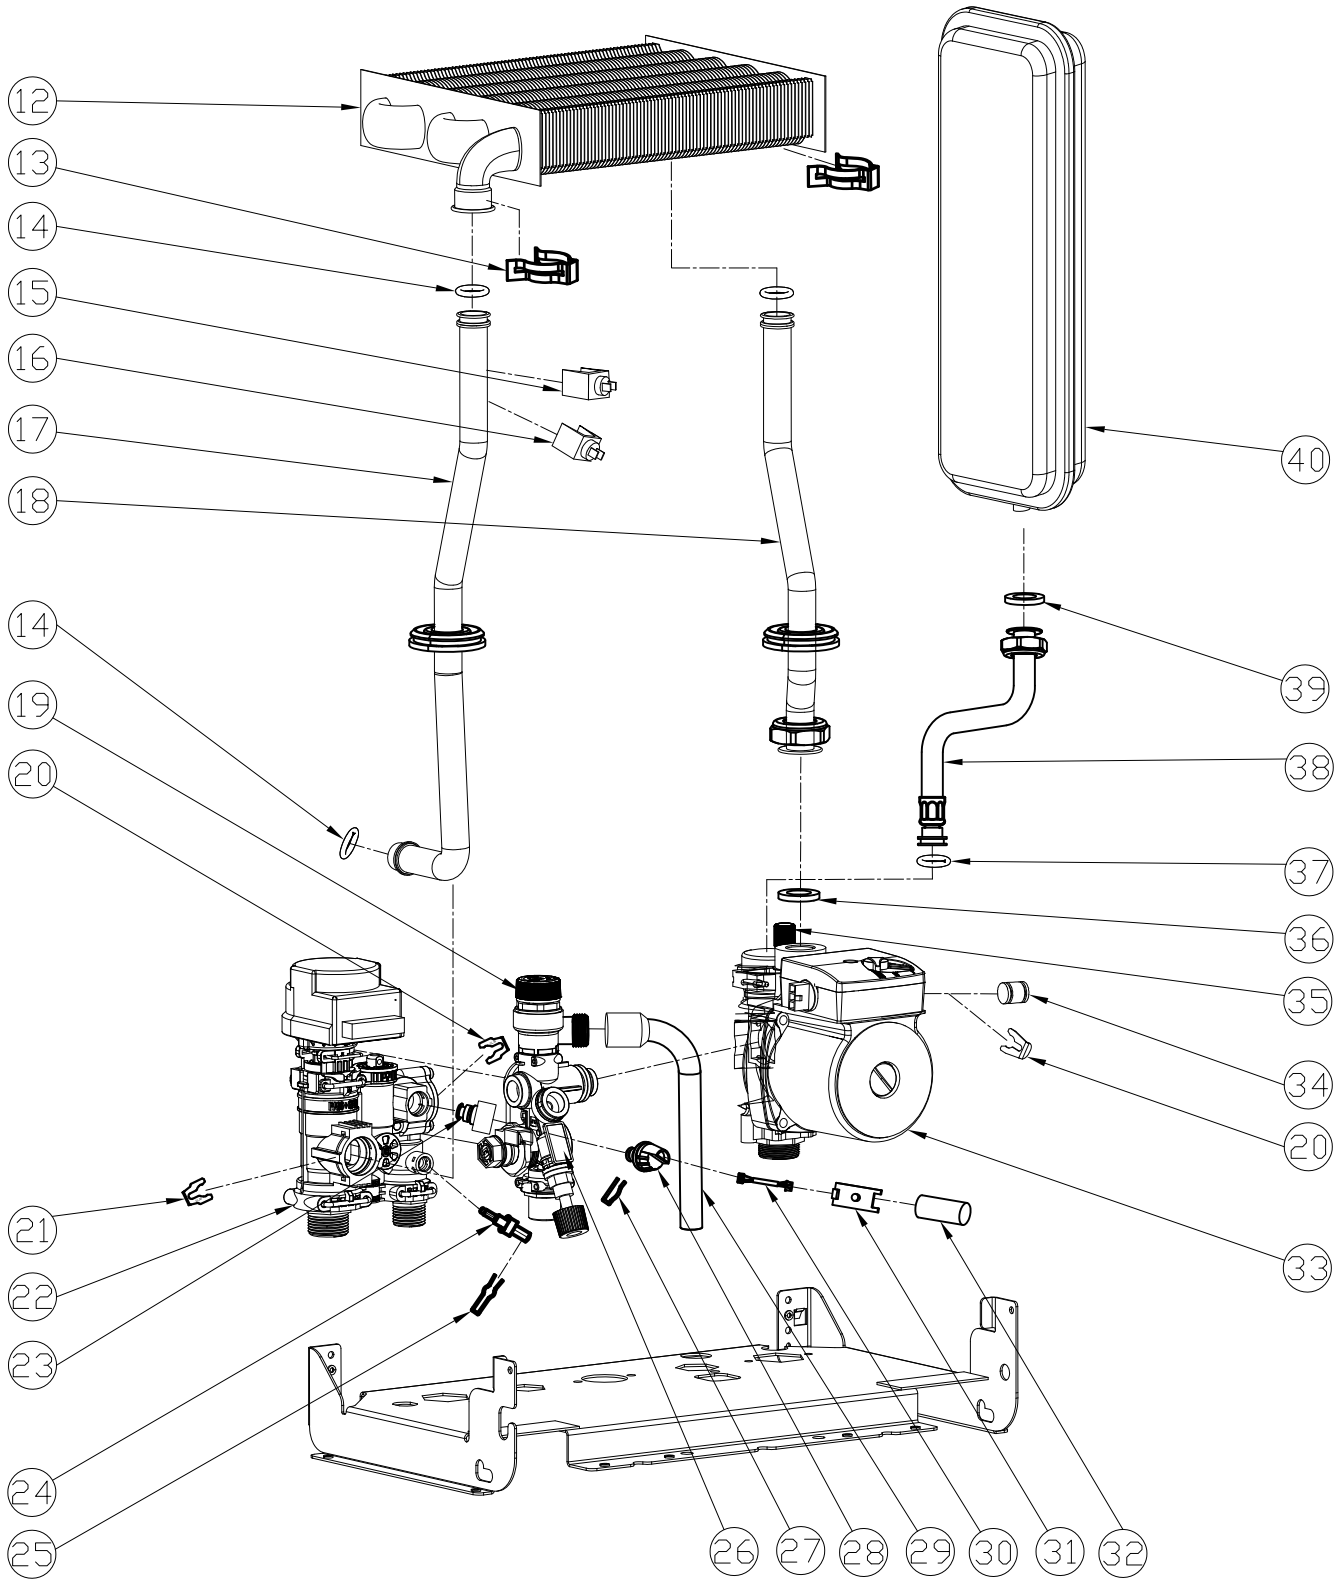

**Torero HF 13/18/24**

*Lamborghini*  
CALORECLIMA

Lista Pezzi / Spare Parts / Ersatzsteile / List Onderdelen  
Liste Pieces Detaches / Lista Piezas De Repuesto

Torero HF 13/18/24

**Lamborghini**  
CALORECLIMA

**Lista Pezzi / Spare Parts / Ersatzteile / List Onderdelen  
Liste Pieces Detaches / Lista Piezas De Repuesto**

**Torero HF 13/18/24**

Lista Pezzi / Spare Parts / Ersatzsteile / List Onderdelen  
Liste Pieces Detaches / Lista Piezas De Repuesto