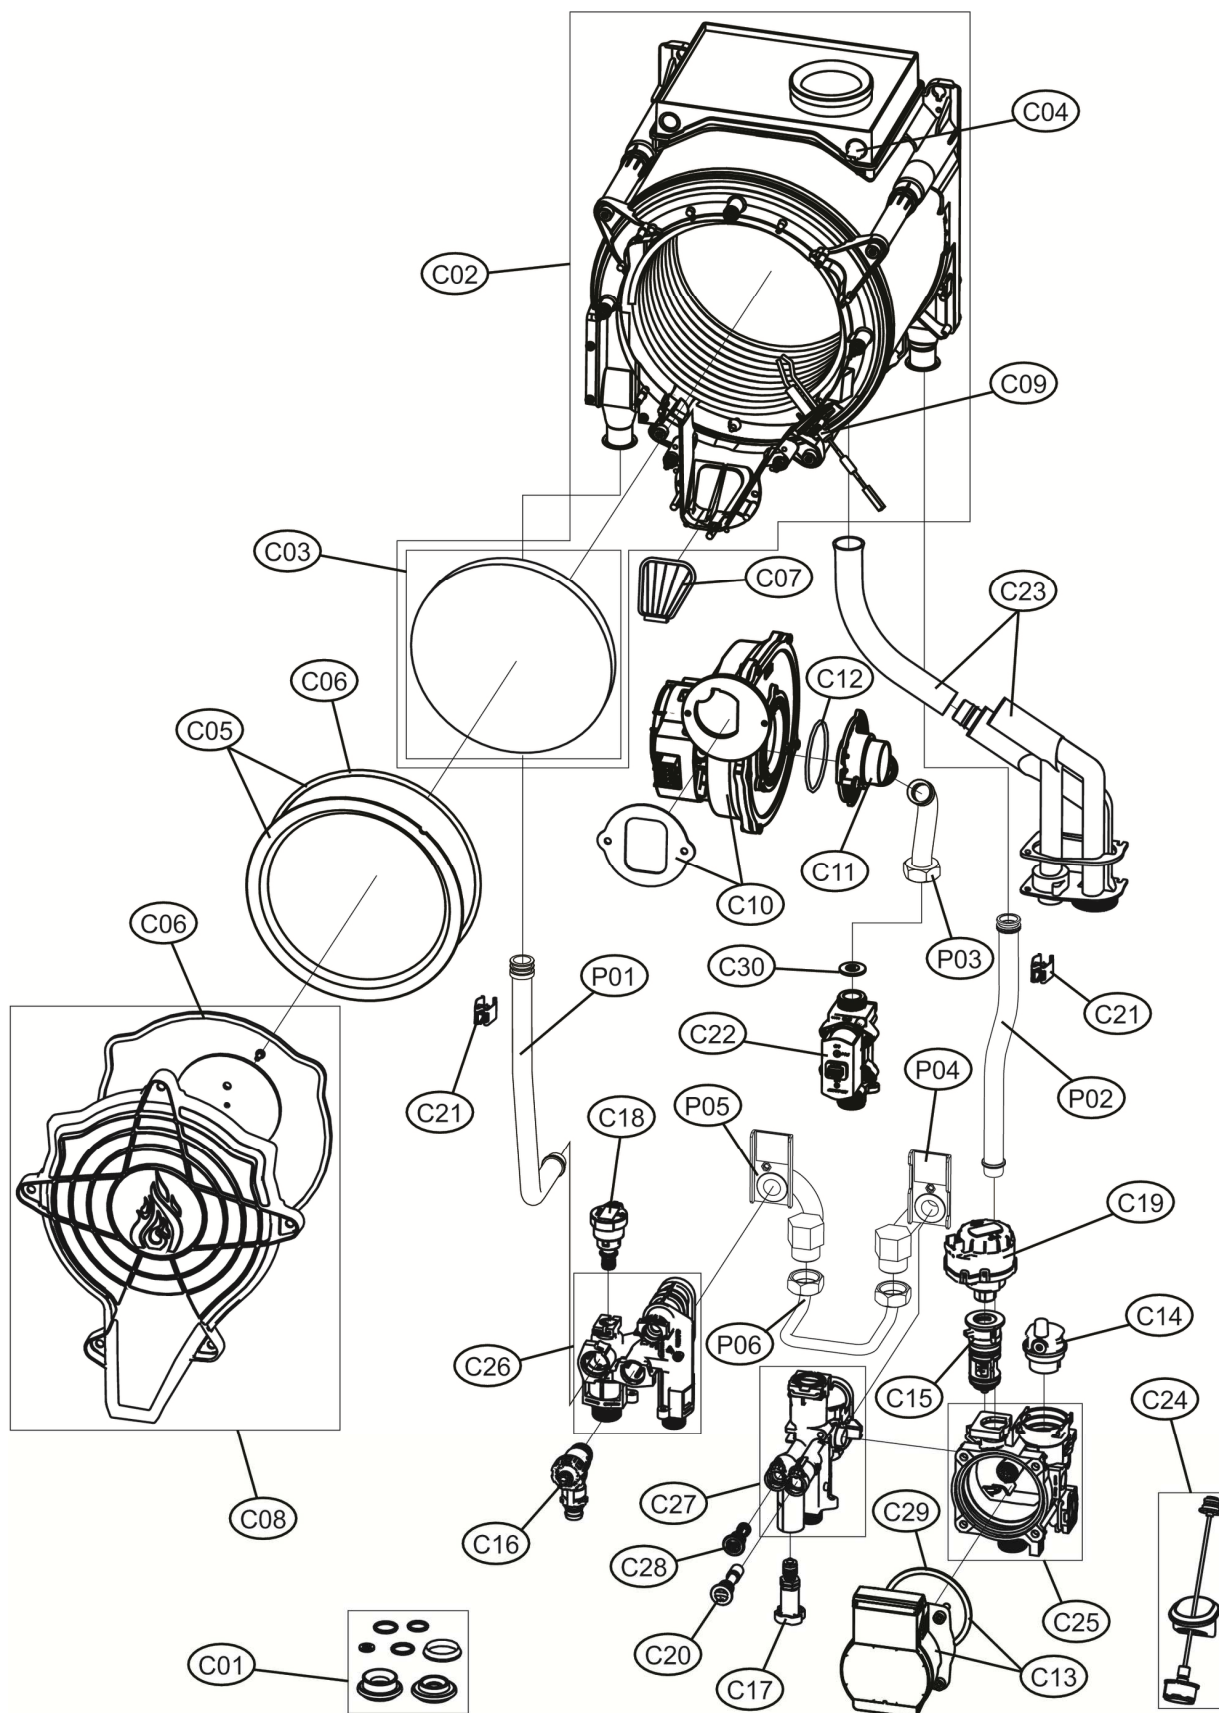

ALHENA TECH 45 H

Lamborghini
CALORECLIMA

Lista Pezzi / Spare Parts / Ersatzteile / List Onderdelen
Liste Pieces Detaches / Lista Piezas De Repuesto

ALHENA TECH 45 H

Lista Pezzi / Spare Parts / Ersatzsteile / List Onderdelen
Liste Pieces Detaches / Lista Piezas De Repuesto