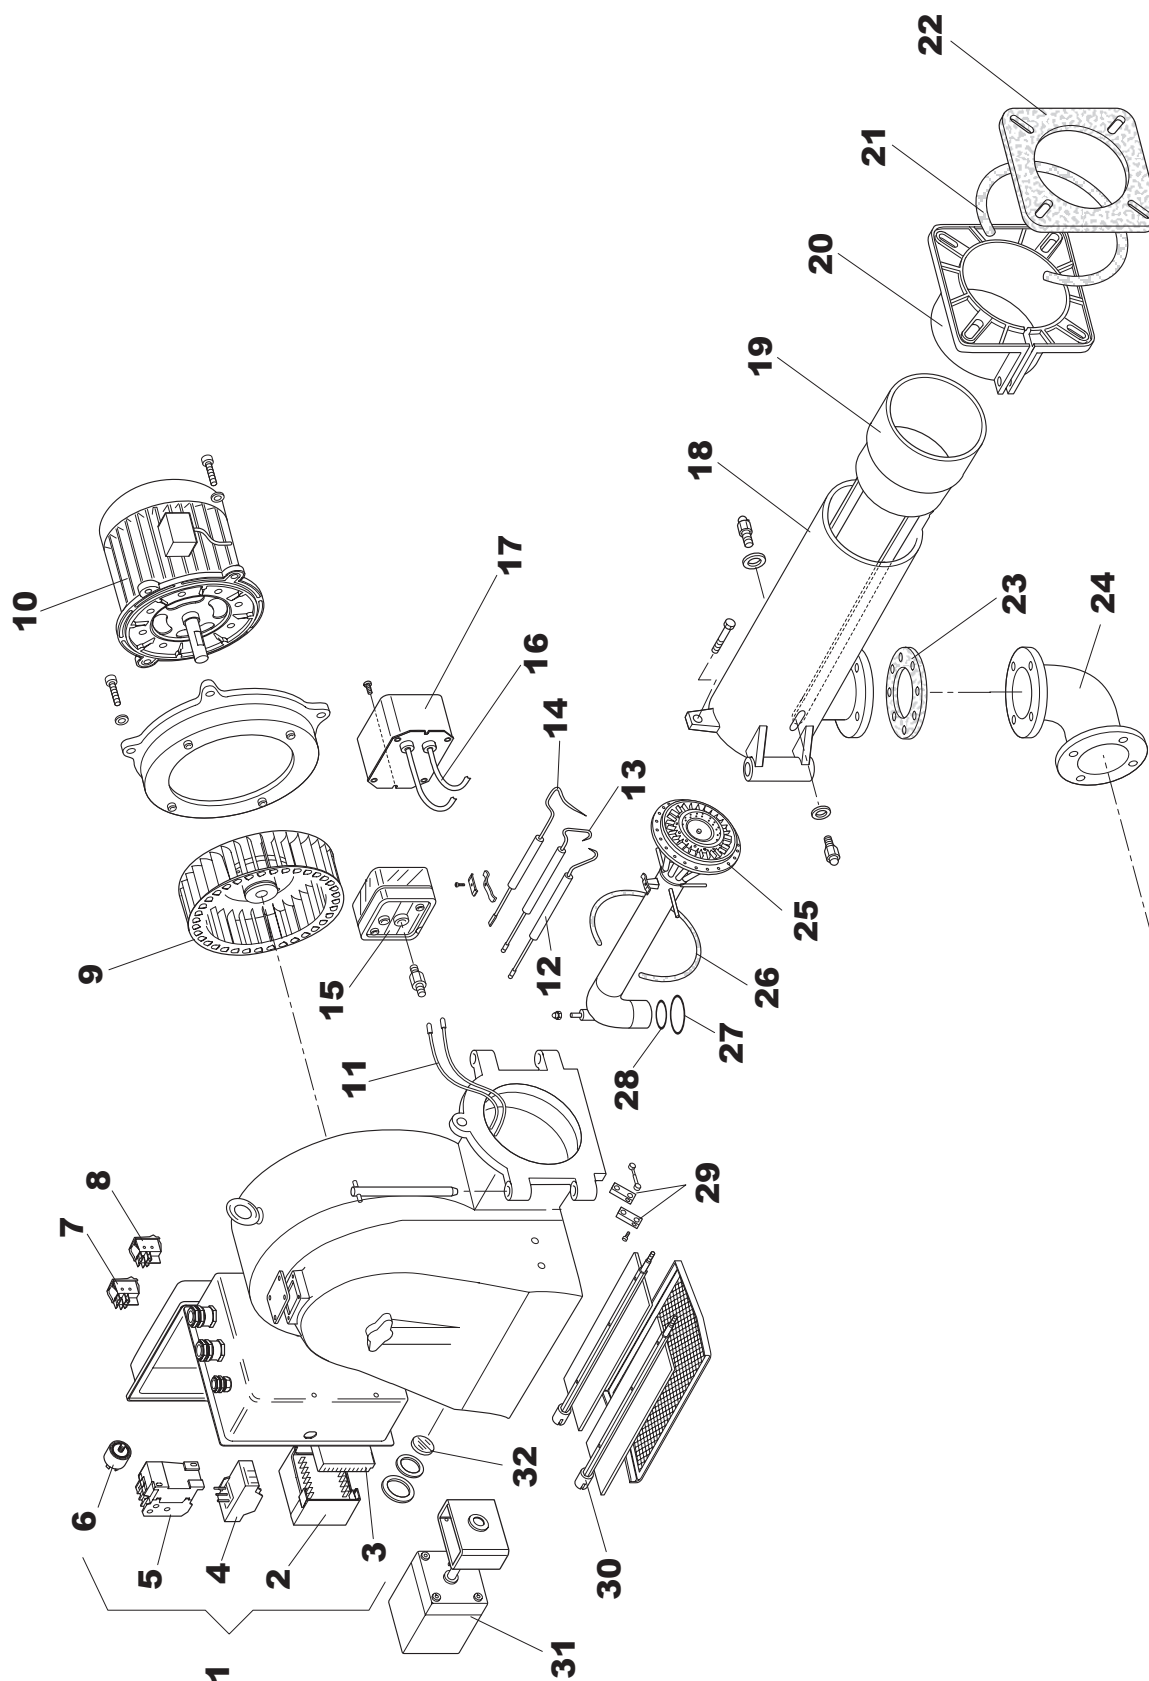

98001391

430 PM/M

430 PM/M

- 1 Z308027100 Панель управления
- 2 Z304019080 Блок управления LFL1.322
- 3 Z304019090 Цоколь
- 4 Z304042920 Термореле
- 5 Z304042680 Контактор
- 6 Z304034720 Фильтр радиопомех
- 7 Z304033970 Кнопка
- 8 Z304033860 Выключатель
- 9 Z304006410 Крыльчатка вентилятора
- 10 Z301076990 Электродвигатель
- 11 Z301075960 Кабель электрода
- 12 Z304031530 Электрод левый
- 13 Z304031540 Электрод правый
- 14 Z304031480 Электрод ионизации
- 15 Z304034600 Прессостат
- 16 Z301075950 Кабель трансформатора
- 17 Z304008250 Трансформатор
- 18 Z301100210 Труба
- 19 Z301100220 стакан
- 20 Z301075880 Фланец крепления к котлу
- 21 Z301029440 Изолирующий жгут
- 22 Z301076750 Изоляционная прокладка
- 23 Z309004180 Изоляционная прокладка
- 24 Z301116450 Угол с фланцем
- 25 Z301075670 Турбулизатор
- 26 Z301076960 Прокладка
- 27 Z301075620 Прокладка
- 28 Z303001290 Прокладка
- 29 Z301078340 Вилка