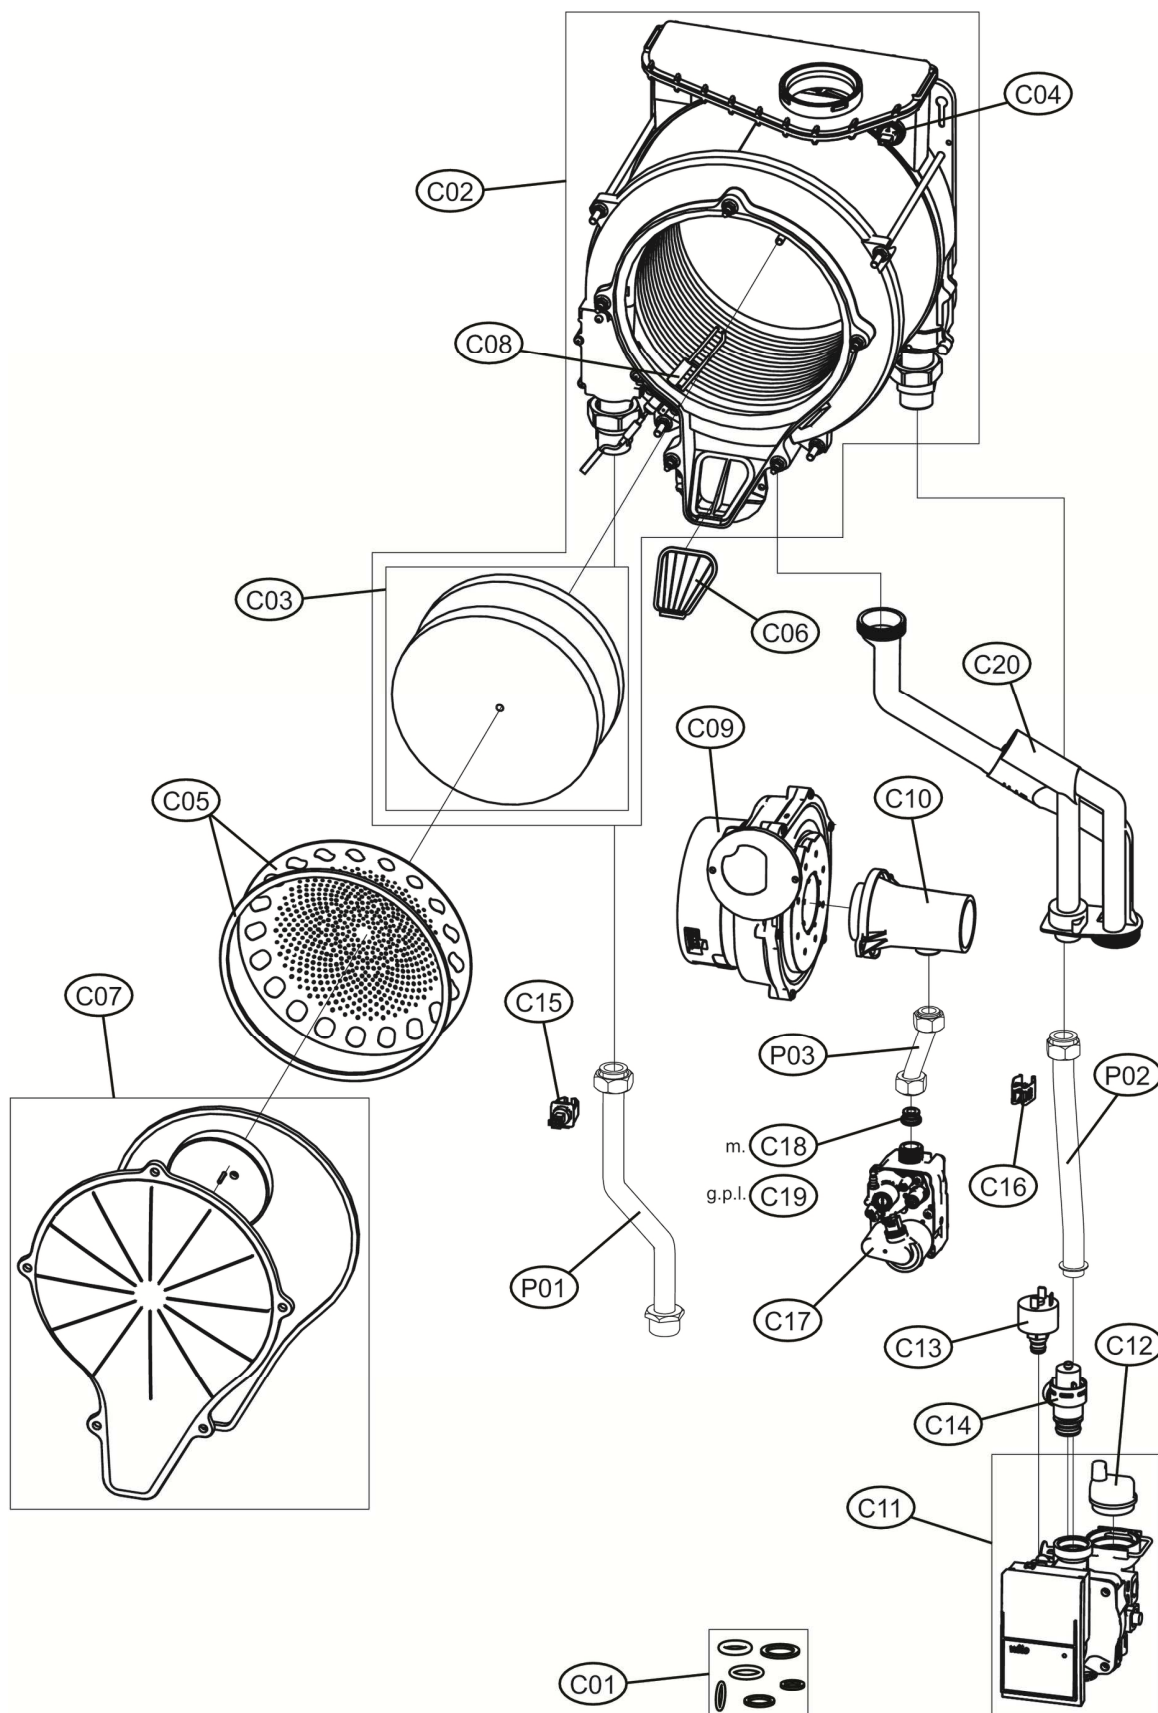

INOX TECH 45 H

Lamborghini
CALORECLIMA

Lista Pezzi / Spare Parts / Ersatzteile / List Onderdelen
Liste Pieces Detaches / Lista Piezas De Repuesto

INOX TECH 45 H

Lista Pezzi / Spare Parts / Ersatzsteile / List Onderdelen
Liste Pieces Detaches / Lista Piezas De Repuesto

INOX TECH 45 H

LISTA PEZZI

POS.	CODICE	DESC.	QT.
A01	3980F170	KIT FIANCO SX T1-TB (3110Z322)	1.000
A02	3980F180	KIT FIANCO DX T1-TB (3110Z342)	1.000
A03	3980S130	KIT PANN.ANT.LAM (3110Z660)	1.000
B01	39845845	KIT CENTRAL. ABM03E (38326225)	1.000
B02	39847340	KIT MASCH.ABM03 3032(35015260)	1.000
B03	3980F280	KIT CAVI CABL. (38328730)	1.000
B04	39846290	KIT IDROMETRO 0-4bar(36402530)	1.000
B05	39843330	KIT SCHEDA CAR.H2O (36509180)	1.000
C01	3980E040	KIT GUARN.CALD. SR.T1B2	1.000
C02	3980F290	KIT SCAMB.T.16.6 (37406640)	1.000
C03	39845900	KIT ISOL.CENTR.+MATERAS.FM.T1	1.000
C04	39845890	KIT SONDA TEMP.FUMI (36200831)	1.000
C05	3980E930	KIT BRUC.+GUARN.T1B2(32204221)	1.000
C06	3980E940	KIT GUARN.CLAPET (35104823)	1.000
C07	3980E950	KIT COPERCHIO BR. (33307200)	1.000
C08	3980E961	KIT GR.ELETT.T1 (36703041)	1.000
C09	3980F310	KIT VENT.RG128 (36602671)	1.000
C10	39829220	KIT VENTURI VENTIL. (36600260)	1.000
C11	3980F340	KIT POMPA YONOS 7.5 (36602641)	1.000
C12	39818220	KIT V.ARIA (39404380-39404730)	1.000
C13	39818260	KIT PRESSOST.H2O (39404710)	1.000
C14	3980F320	KIT VALV.SIC. (36903170)	1.000
C15	39819550	KIT SONDA TEMP.MAN. (36200730)	1.000
C16	39810220	KIT SONDA TEMP.RIT. (36200540)	1.000
C17	39846140	KIT VALV.GAS VK8205V(36803320)	1.000
C18	3980F330	KIT 5 DIAFR.GAS D7.3(34016220)	1.000
C19	3980G870	KIT 5 DIAFR.GAS D5.1(34016600)	1.000
C20	39847572	KIT SIFONE Fm.T1 (35104755)	1.000
P01	3841M472	TUBAZ.MAND.RISC. FM.T2D5	1.000
P02	3841M460	TUBAZ.RIT.RISC. FM.T2D5	1.000
P03	34226440	TUBAZ.GAS FLEX CALD.T2D5	1.000