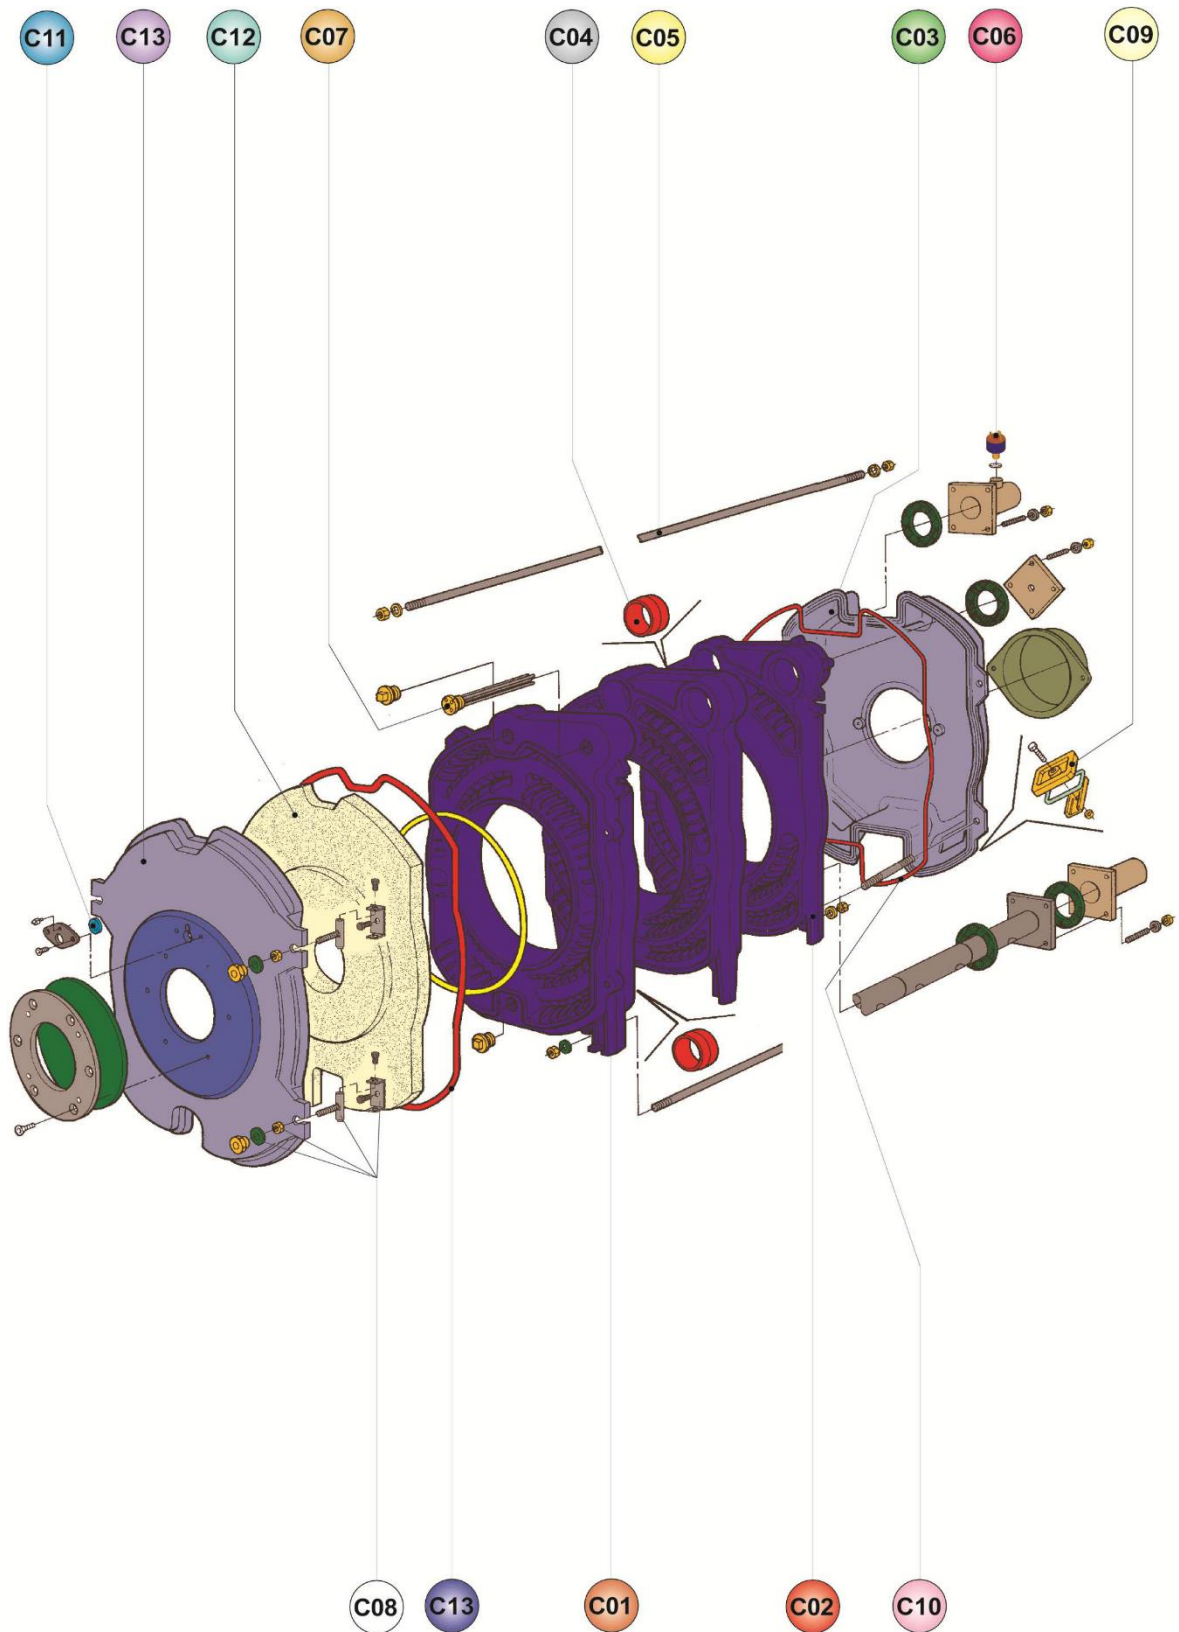

Lista Pezzi / Spare Parts / Ersatzsteile / List Onderdelen
Liste Pieces Detaches / Lista Piezas De Repuesto

BIG FK "C" Fm.I9