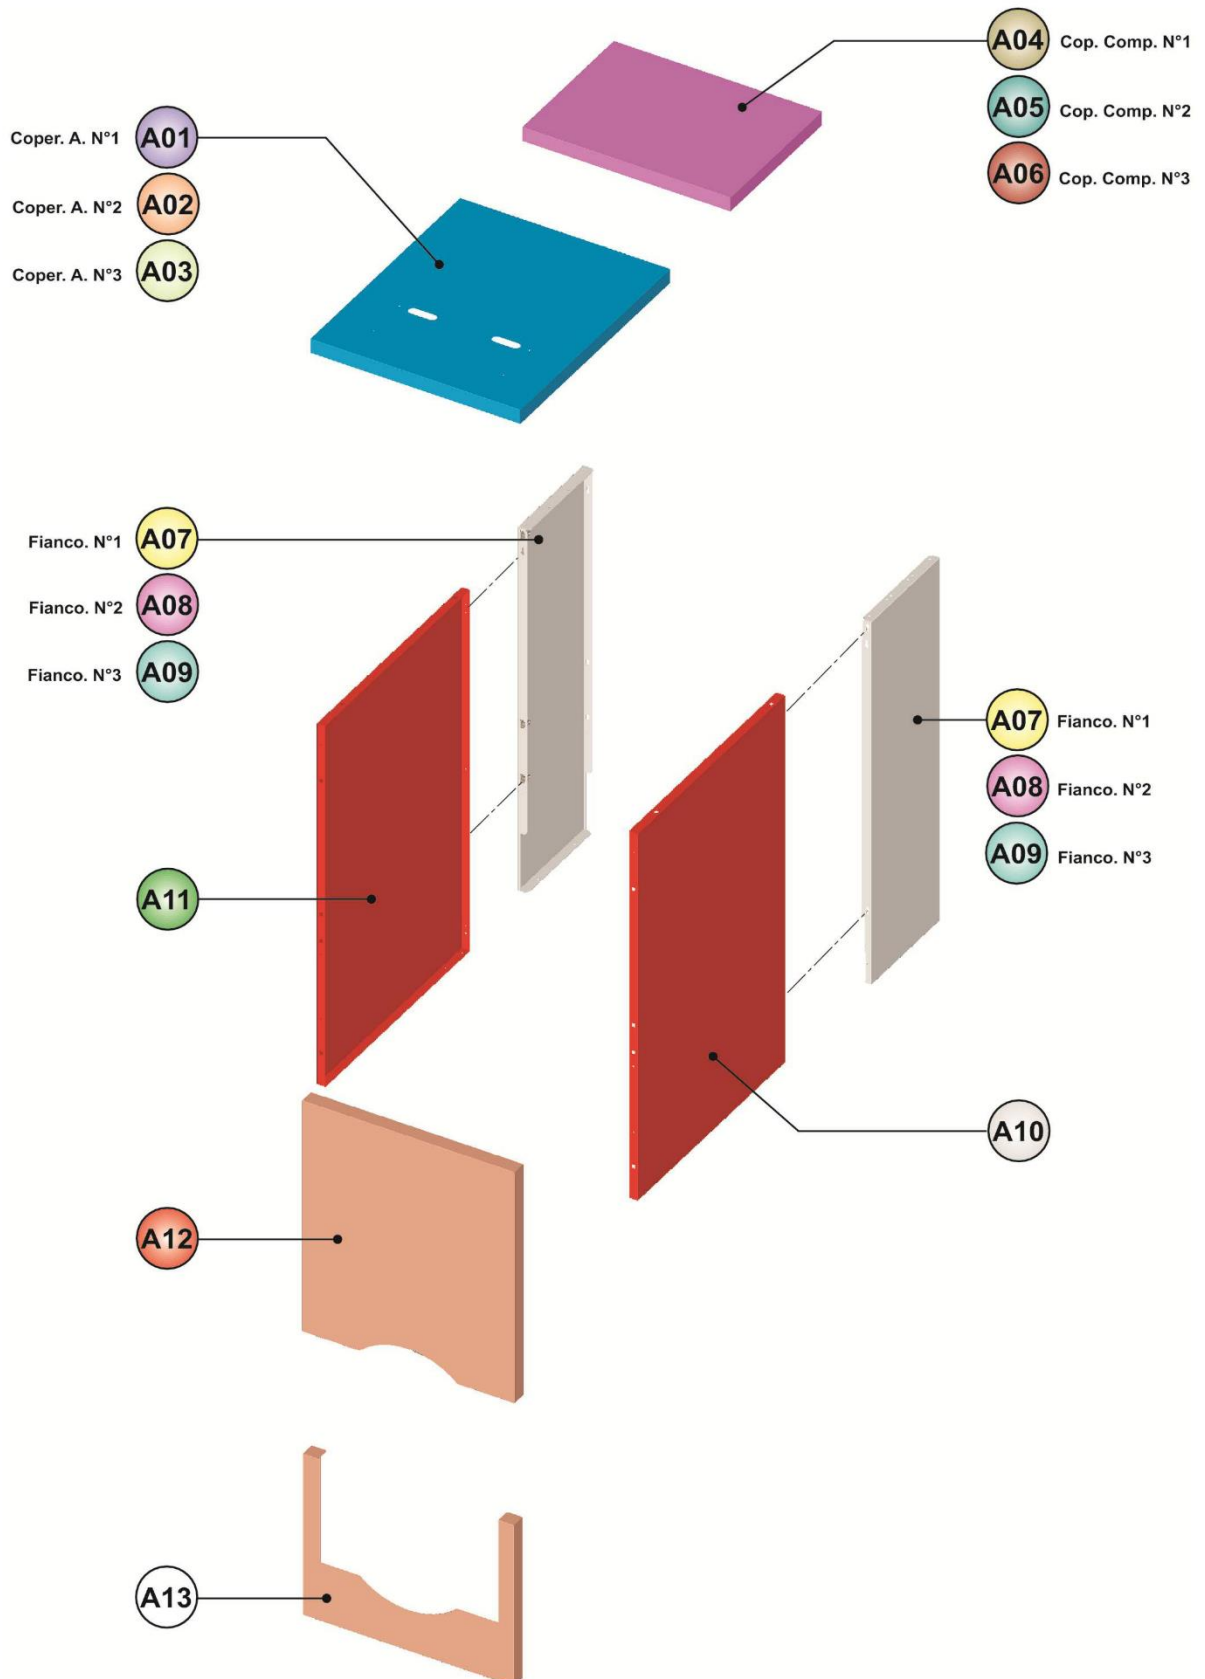

Lamborghini
CALORECLIMA

Lista Pezzi / Spare Parts / Ersatzsteile / List Onderdelen
Liste Pieces Detaches / Lista Piezas De Repuesto

BIG FK "C" Fm.I9

CODICE	EDIZIONE	MERCATO
30K0135001	01/01/2005	UN

Lista Pezzi / Spare Parts / Ersatzsteile / List Onderdelen
Liste Pieces Detaches / Lista Piezas De Repuesto

BIG FK "C" Fm.I9

Lista Pezzi / Spare Parts / Ersatzsteile / List Onderdelen
Liste Pieces Detaches / Lista Piezas De Repuesto

BIG FK "C" Fm.I9

Lista Pezzi / Spare Parts / Ersatzsteile / List Onderdelen
Liste Pieces Detaches / Lista Piezas De Repuesto

Lista Pezzi / Spare Parts / Ersatzsteile / List Onderdelen
Liste Pieces Detaches / Lista Piezas De Repuesto

BIG FK "C" Fm.I9

BIG FK 250 C

№	Артикул	Наименование	К-во
A01	398D2260	Панель верхняя передняя (31109210)	1
A04	398D2290	Панель верхняя задняя (31109240)	1
A07	398D2210	Панель боковая задняя (31109130)	1
A10	398D2190	Панель правая (31109110)	1
A11	398D2200	Панель левая (31109120)	1
A12	398D2240	Панель передняя верхняя (31109160)	1
A13	398D2250	Панель передняя нижняя (31109170)	1
C01	398D2320	Секция теплообменника передняя (39403540)	1
C02	398D2330	Секция теплообменника средняя (39403550)	1
C03	398D2340	Секция теплообменника задняя (39403560)	1
C04	398D1660	Ниппель (34205081)	1
C05	398D2380	Шпилька M16X1040 (34403400)	1
C06	398D0140	Реле минимального давления (36401930)	1
C07	398D1770	Шпилька 11/4" (33400811)	1
C08	398D2400	Петля, комплект (34100630)	1
C09	398D2410	Крепление (33100900)	1
C10	398D2420	Дымовая камера (33100890)	1
C11	398D1240	Смотровое окно (35315240)	1
C12	398D2440	Термоизоляция (35320880)	1
C13	398D2451	Уплотнительный шнур (33202521)	1