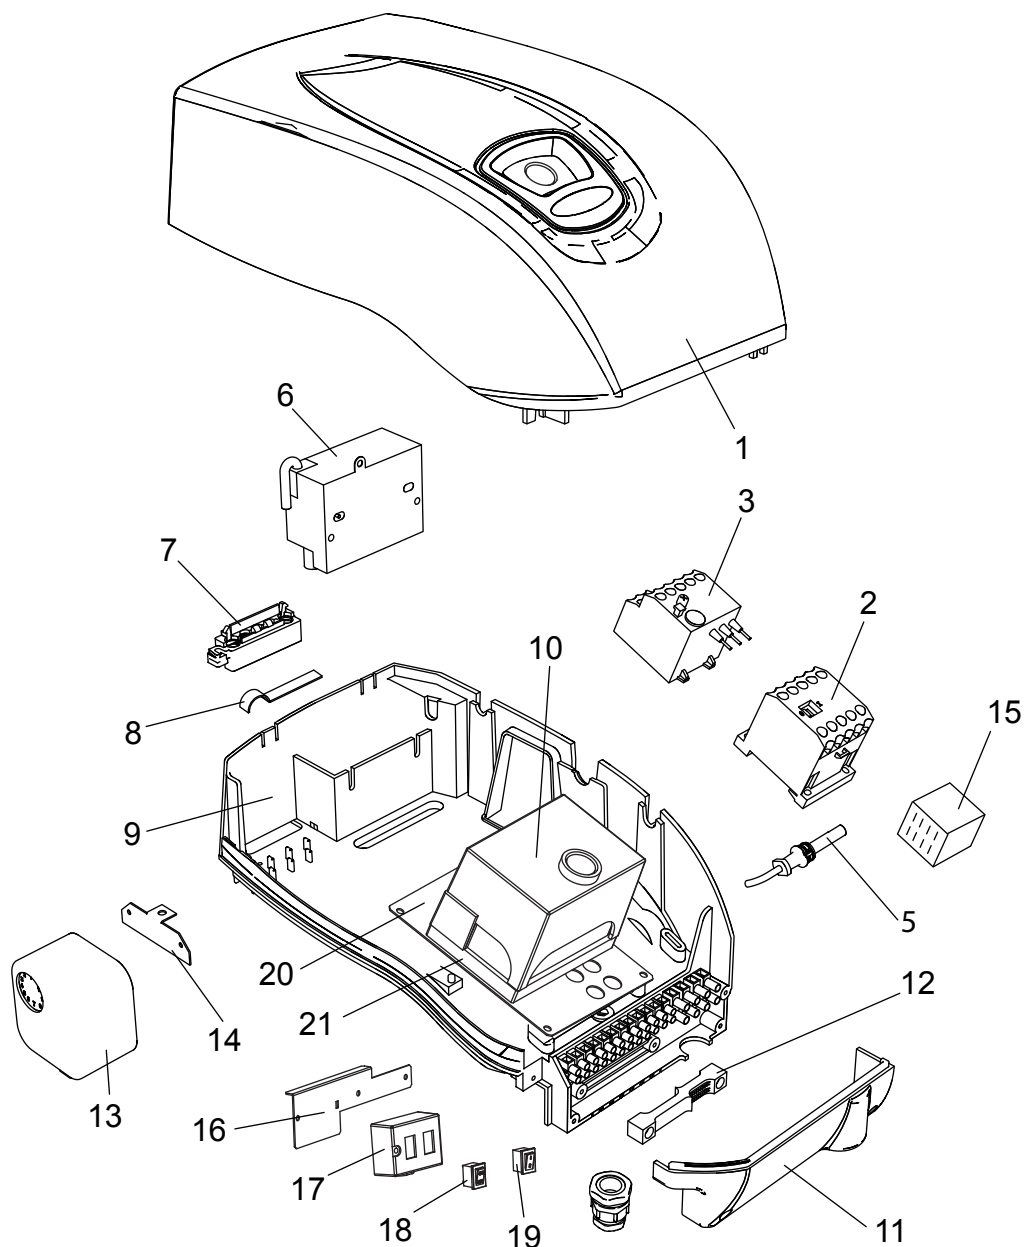

98004531 Горелки LMB TWIN 600

1	01141510 Крышка горелки	12	01134590 Кабельный ввод
2	04043210 Дистанционный выключатель	13	04034140 Прессостат
3	04043220 Термореле ZE 4	14	01134570 Кронштейн прессостата
5	04044670 Фоторезистор	15	04044660 Реле
6	04044230 Трансформатор	16	01145140 Кронштейн прессостата
7	01134550 Разъем	17	01145180 Крышка
8	01134560 Хомут	18	0114516 Выключатель
9	04043250 Корпус	19	01145170 Переключатель "газ - диз.топливо"
10	04045320 Блок управления	20	01141590 Основание блока управления
11	01134400 Крышка клемной коробки	21	04015510 Цоколь блока управления

- 32 01134310 Воздушная заслонка
- 33 08022170 Сервопривод
- 34 01134260 Ось воздушной заслонки
- 35 03001570 Прокладка
- 36 03001560 Подшипник
- 37 01134270 Кронштейн вала сервопривода
- 38 02273970 Шпилька M5x60
- 39 04042980 Угловой шарнир
- 40 04042990 Штифт
- 41 01134300 Пластина
- 42 04043000 Фиксатор
- 43 01134290 Правый вал воздушной заслонки
- 44 03001600 Прокладка
- 45 01134280 Левый вал воздушной заслонки

- 46 01146970 Фланец горелки
- 47 04034780 Катушка клапана
- 48 01136910 Кронштейн
- 49 01136900 Коллектор
- 50 01141180 Трубка подачи диз. топлива
- 51 01141550 Труба подачи газа
- 52 08023160 Диффузор
- 53 01133000 Кабель электрода

- 54 01127650 Электрод розжига
- 55 01127660 Электрод розжига
- 56 01141270 Труба
- 57 01134460 Изолирующая прокладка
- 58 01141280 Сопло
- 59 01141540 Редукционный фланец
- 60 01123030 Ручка регулировки
- 61 01146650 Направляющая планка