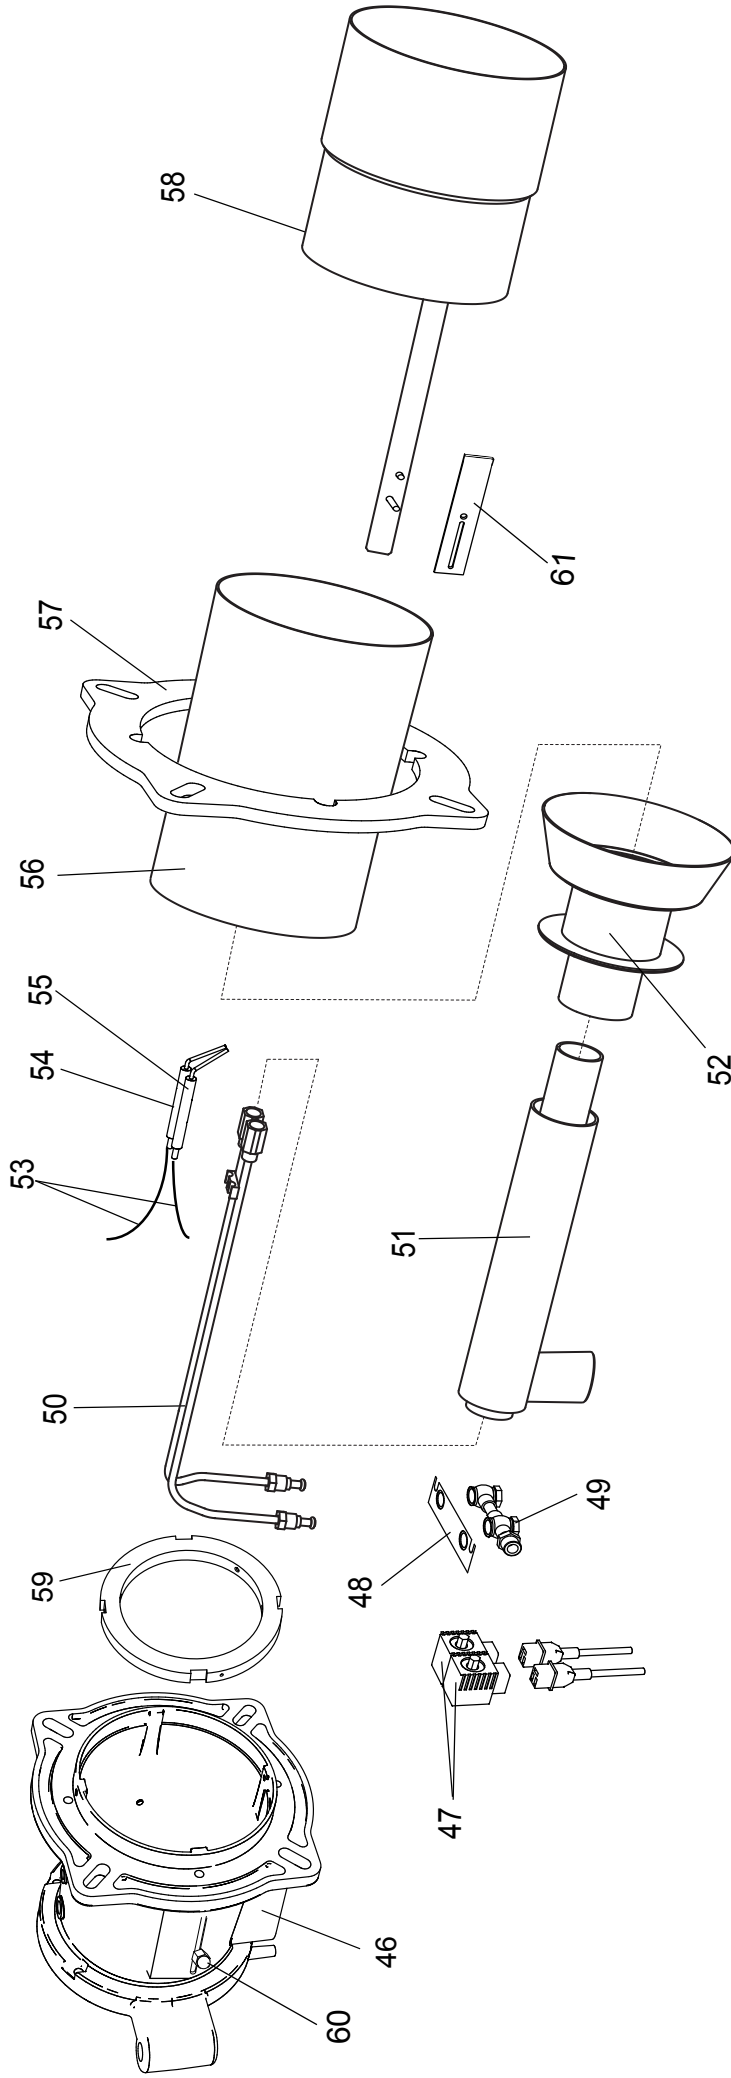

98004531 Горелки LMB TWIN 600

1	01141510 Крышка горелки	12	01134590 Кабельный ввод
2	04043210 Дистанционный выключатель	13	04034140 Прессостат
3	04043220 Термореле ZE 4	14	01134570 Кронштейн прессостата
5	04044670 Фоторезистор	15	04044660 Реле
6	04044230 Трансформатор	16	01145140 Кронштейн прессостата
7	01134550 Разъем	17	01145180 Крышка
8	01134560 Хомут	18	0114516 Выключатель
9	04043250 Корпус	19	01145170 Переключатель "газ - диз.топливо"
10	04045320 Блок управления	20	01141590 Основание блока управления
11	01134400 Крышка клемной коробки	21	04015510 Цоколь блока управления

- 32 01134310 Воздушная заслонка
- 33 08022170 Сервопривод
- 34 01134260 Ось воздушной заслонки
- 35 03001570 Прокладка
- 36 03001560 Подшипник
- 37 01134270 Кронштейн вала сервопривода
- 38 02273970 Шпилька M5x60
- 39 04042980 Угловой шарнир
- 40 04042990 Штифт
- 41 01134300 Пластина
- 42 04043000 Фиксатор
- 43 01134290 Правый вал воздушной заслонки
- 44 03001600 Прокладка
- 45 01134280 Левый вал воздушной заслонки

- 46 01146970 Фланец горелки
- 47 04034780 Катушка клапана
- 48 01136910 Кронштейн
- 49 01136900 Коллектор
- 50 01141180 Трубка подачи диз. топлива
- 51 01141550 Труба подачи газа
- 52 08023160 Диффузор
- 53 01133000 Кабель электрода

- 54 01127650 Электрод розжига
- 55 01127660 Электрод розжига
- 56 01141270 Труба
- 57 01134460 Изолирующая прокладка
- 58 01141280 Сопло
- 59 01141540 Редукционный фланец
- 60 01123030 Ручка регулировки
- 61 01146650 Направляющая планка