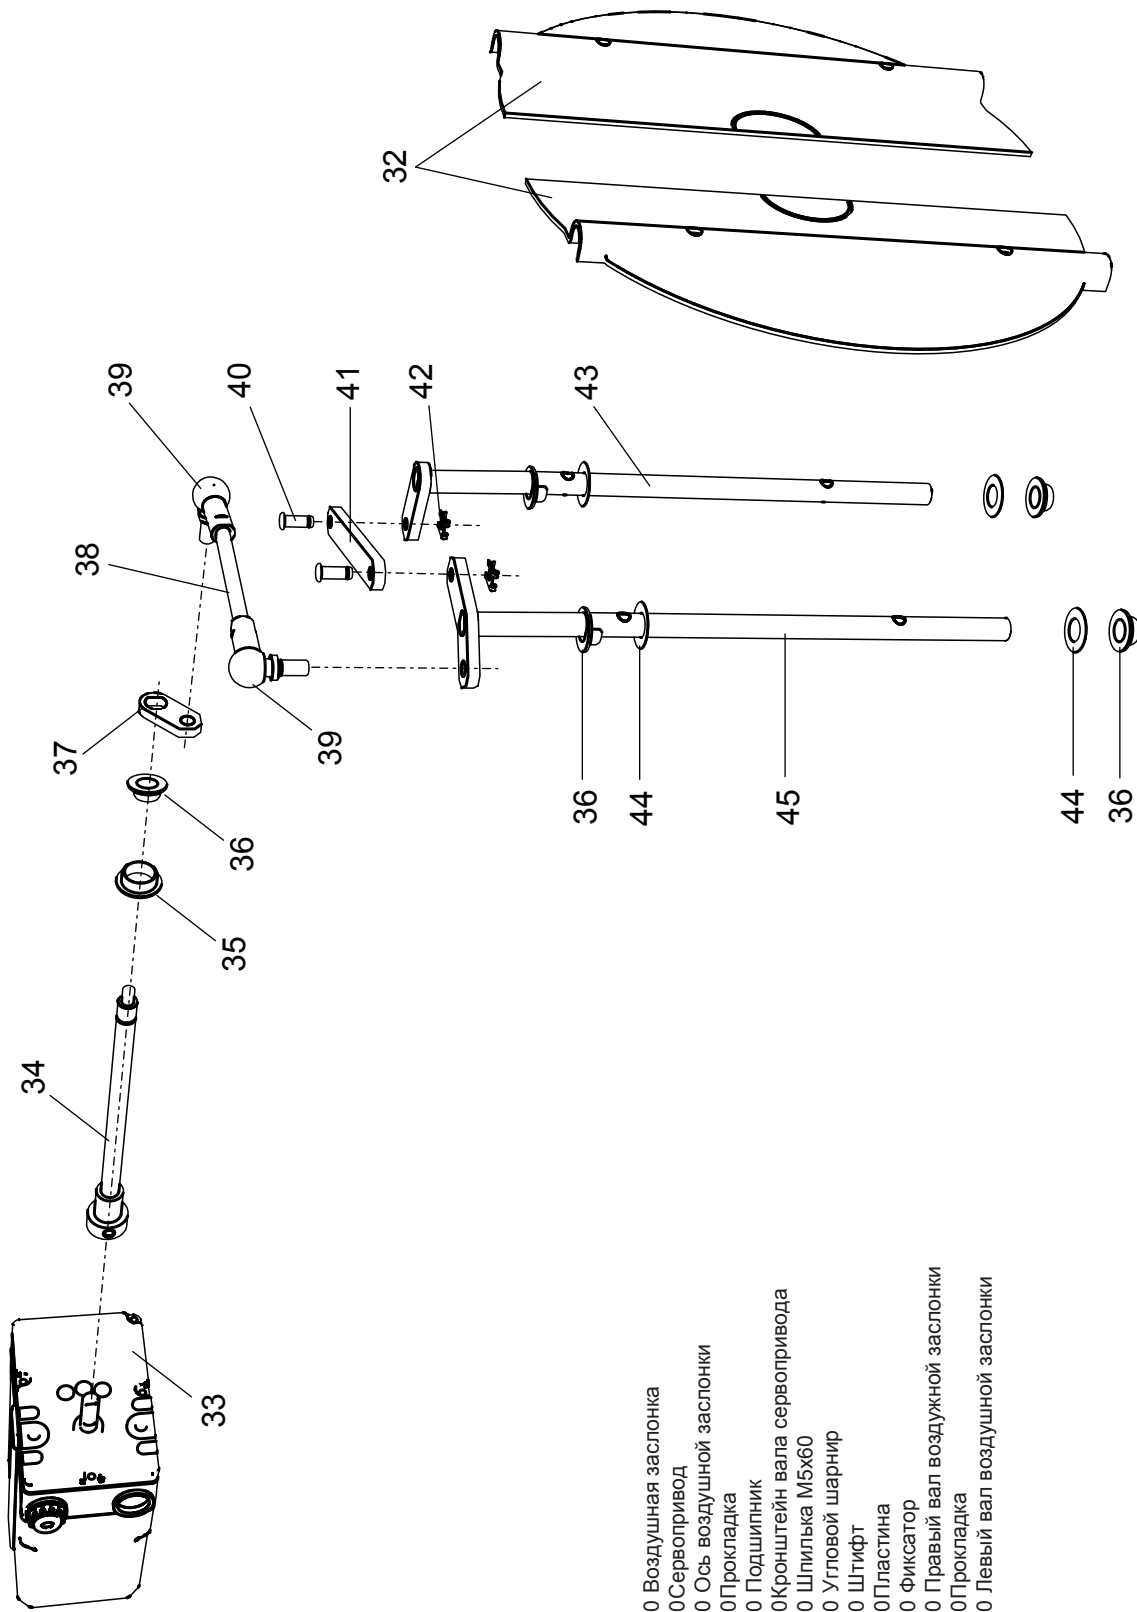

98004531 Горелки LMB TWIN 600

1	01141510 Крышка горелки	12	01134590 Кабельный ввод
2	04043210 Дистанционный выключатель	13	04034140 Прессостат
3	04043220 Термореле ZE 4	14	01134570 Кронштейн прессостата
5	04044670 Фоторезистор	15	04044660 Реле
6	04044230 Трансформатор	16	01145140 Кронштейн прессостата
7	01134550 Разъем	17	01145180 Крышка
8	01134560 Хомут	18	0114516 Выключатель
9	04043250 Корпус	19	01145170 Переключатель "газ - диз.топливо"
10	04045320 Блок управления	20	01141590 Основание блока управления
11	01134400 Крышка клемной коробки	21	04015510 Цоколь блока управления

- 32 01134310 Воздушная заслонка
- 33 08022170 Сервопривод
- 34 01134260 Ось воздушной заслонки
- 35 03001570 Прокладка
- 36 03001560 Подшипник
- 37 01134270 Кронштейн вала сервопривода
- 38 02273970 Шпилька M5x60
- 39 04042980 Угловой шарнир
- 40 04042990 Штифт
- 41 01134300 Пластина
- 42 04043000 Фиксатор
- 43 01134290 Правый вал воздушной заслонки
- 44 03001600 Прокладка
- 45 01134280 Левый вал воздушной заслонки

- 46 01146970 Фланец горелки
- 47 04034780 Катушка клапана
- 48 01136910 Кронштейн
- 49 01136900 Коллектор
- 50 01141180 Трубка подачи диз. топлива
- 51 01141550 Труба подачи газа
- 52 08023160 Диффузор
- 53 01133000 Кабель электрода

- 54 01127650 Электрод розжига
- 55 01127660 Электрод розжига
- 56 01141270 Труба
- 57 01134460 Изолирующая прокладка
- 58 01141280 Сопло
- 59 01141540 Редукционный фланец
- 60 01123030 Ручка регулировки
- 61 01146650 Направляющая планка