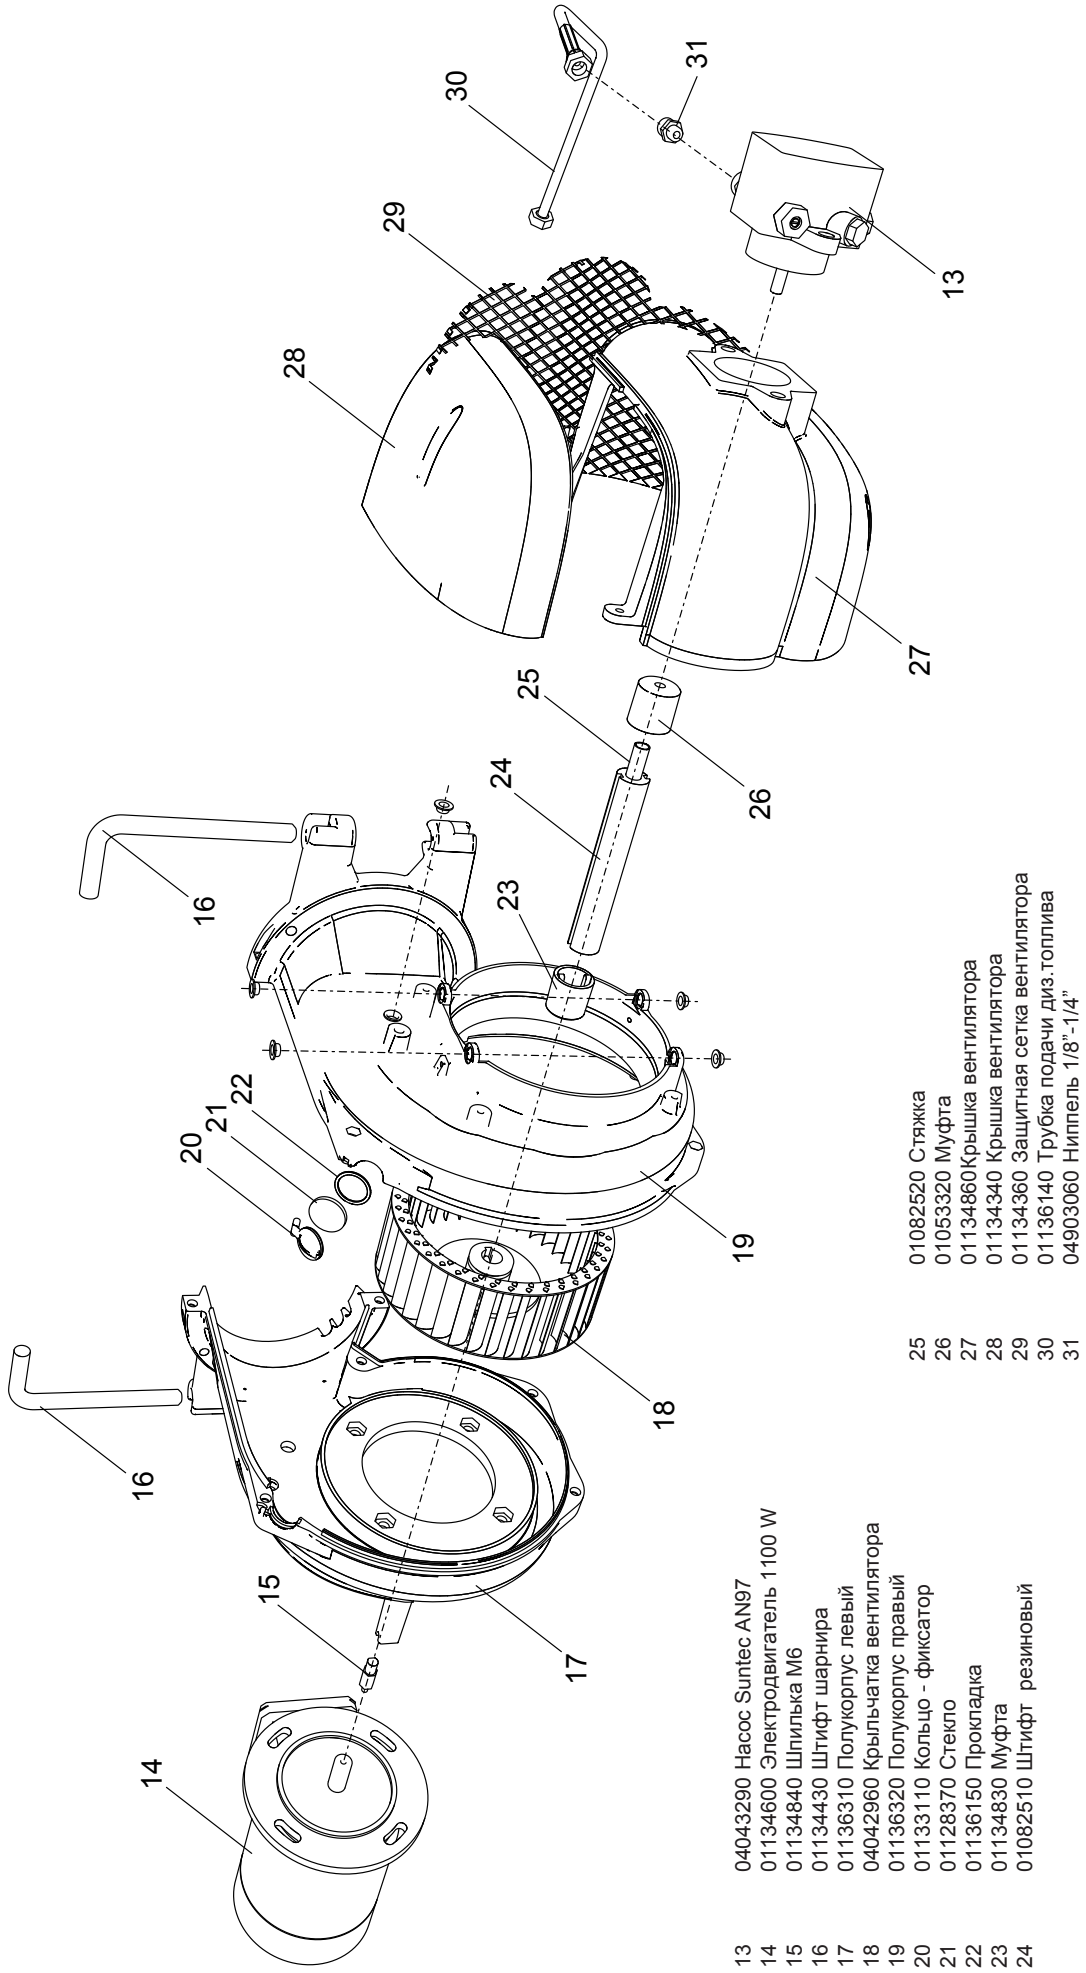

98004531 Горелки LMB TWIN 600

1	01141510 Крышка горелки	12	01134590 Кабельный ввод
2	04043210 Дистанционный выключатель	13	04034140 Прессостат
3	04043220 Термореле ZE 4	14	01134570 Кронштейн прессостата
5	04044670 Фоторезистор	15	04044660 Реле
6	04044230 Трансформатор	16	01145140 Кронштейн прессостата
7	01134550 Разъем	17	01145180 Крышка
8	01134560 Хомут	18	0114516 Выключатель
9	04043250 Корпус	19	01145170 Переключатель "газ - диз.топливо"
10	04045320 Блок управления	20	01141590 Основание блока управления
11	01134400 Крышка клемной коробки	21	04015510 Цоколь блока управления

- 32 01134310 Воздушная заслонка
- 33 08022170 Сервопривод
- 34 01134260 Ось воздушной заслонки
- 35 03001570 Прокладка
- 36 03001560 Подшипник
- 37 01134270 Кронштейн вала сервопривода
- 38 02273970 Шпилька M5x60
- 39 04042980 Угловой шарнир
- 40 04042990 Штифт
- 41 01134300 Пластина
- 42 04043000 Фиксатор
- 43 01134290 Правый вал воздушной заслонки
- 44 03001600 Прокладка
- 45 01134280 Левый вал воздушной заслонки

- 46 01146970 Фланец горелки
- 47 04034780 Катушка клапана
- 48 01136910 Кронштейн
- 49 01136900 Коллектор
- 50 01141180 Трубка подачи диз. топлива
- 51 01141550 Труба подачи газа
- 52 08023160 Диффузор
- 53 01133000 Кабель электрода

- 54 01127650 Электрод розжига
- 55 01127660 Электрод розжига
- 56 01141270 Труба
- 57 01134460 Изолирующая прокладка
- 58 01141280 Сопло
- 59 01141540 Редукционный фланец
- 60 01123030 Ручка регулировки
- 61 01146650 Направляющая планка