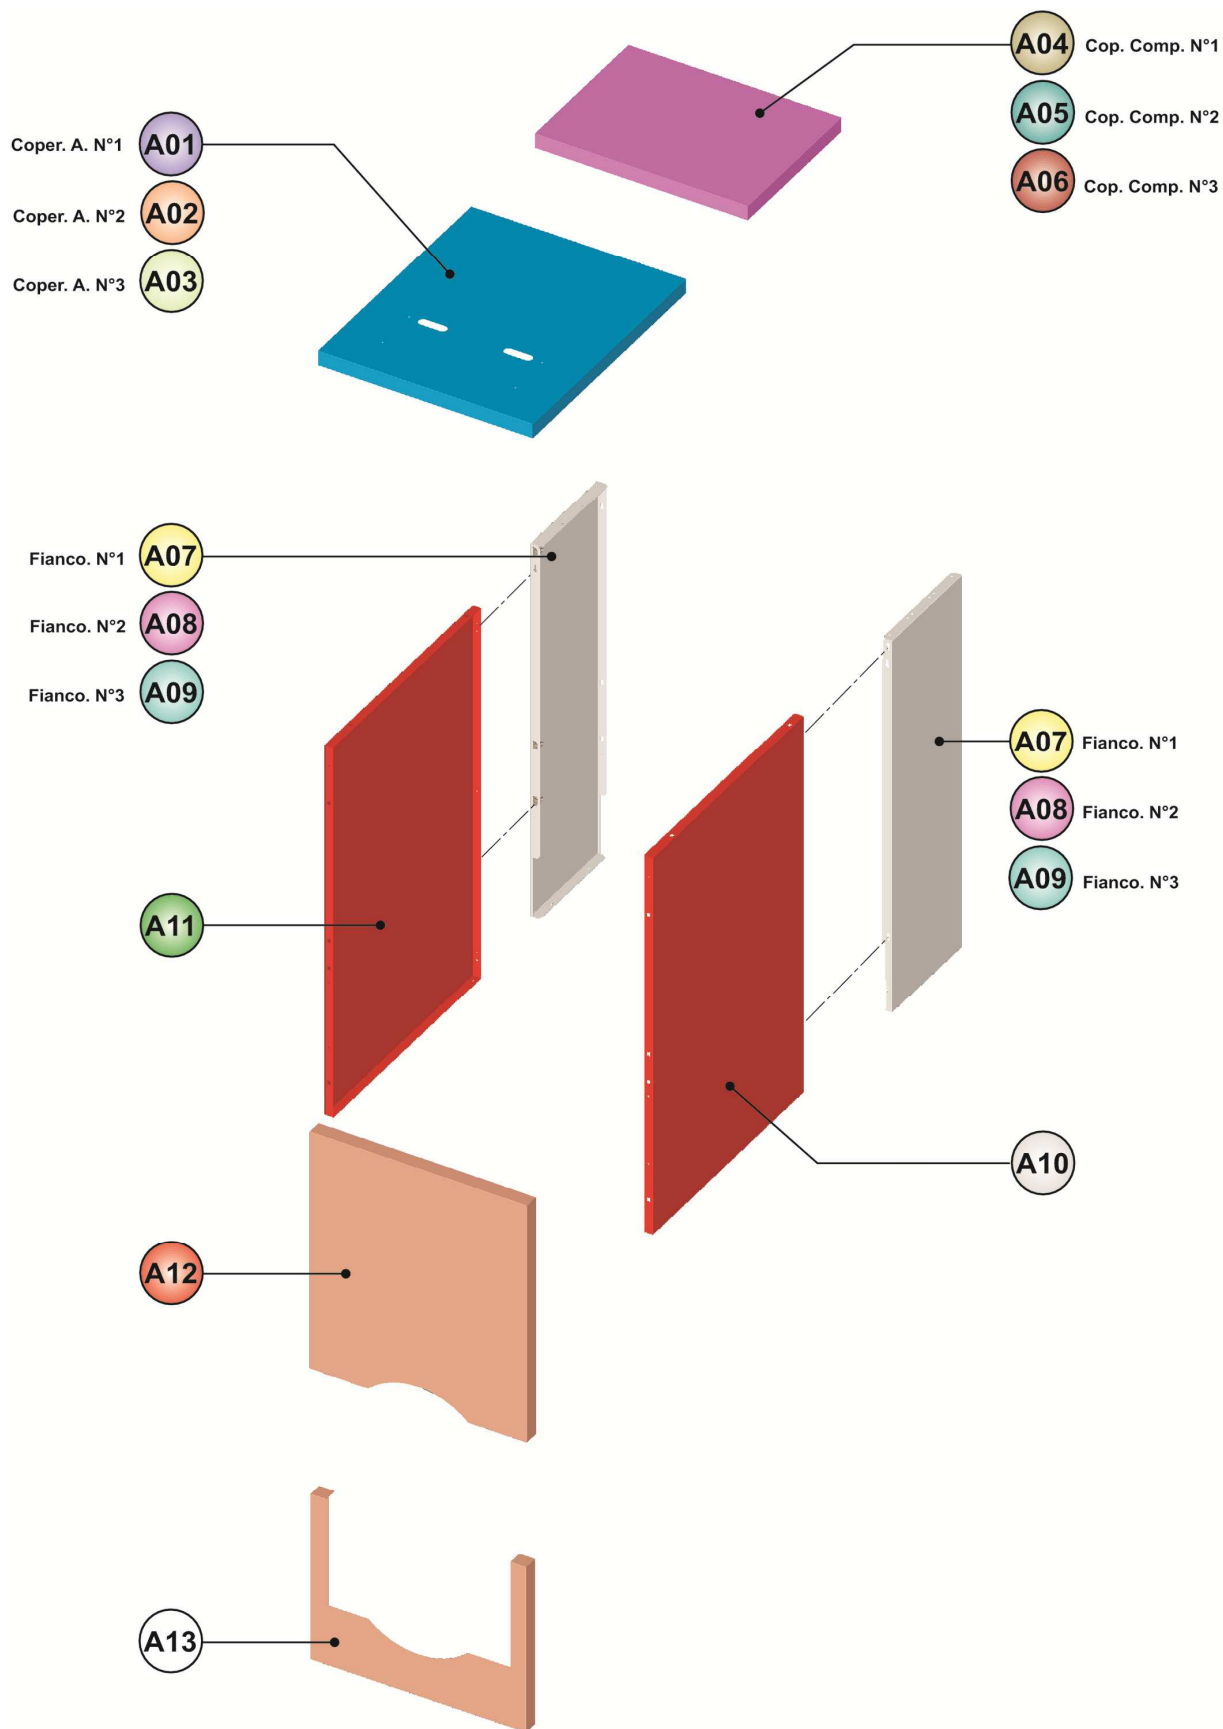

Lamborghini
CALORECLIMA

Lista Pezzi / Spare Parts / Ersatzteile / List Onderdelen
Liste Pieces Detaches / Lista Piezas De Repuesto

BIG FK "C" Fm.I9

CODICE	EDIZIONE	MERCATO
30K0135001	01/01/2005	UN

Lamborghini
CALORECLIMA

**Lista Pezzi / Spare Parts / Ersatzteile / List Onderdelen
Liste Pieces Detaches / Lista Piezas De Repuesto**

BIG FK "C" Fm.I9

Lamborghini
CALORECLIMA

Lista Pezzi / Spare Parts / Ersatzteile / List Onderdelen
Liste Pieces Detaches / Lista Piezas De Repuesto

BIG FK "C" Fm.I9

Lista Pezzi / Spare Parts / Ersatzsteile / List Onderdelen
Liste Pieces Detaches / Lista Piezas De Repuesto

BIG FK "C" Fm.I9

LISTA PEZZI

BIG FK 200 "C"

POS.	CODICE	DESC.	QT.
A03	398D2280	KIT COPER.A.Nç3"Lej"(31109230)	1.000
A09	398D2230	KIT FIANCO Nç3 "Lej"(31109150)	1.000
A10	398D2190	KIT FIANCO A.DX"Lej"(31109110)	1.000
A11	398D2200	KIT FIANCO A.SX"Lej"(31109120)	1.000
A12	398D2240	KIT PANN.A.SUP."Lam"(31109160)	1.000
A13	398D2250	KIT PANN.A.INF."Lej"(31109170)	1.000
C01	398D2320	KIT ELEM.ANT. "Lej"(39403540)	1.000
C02	398D2330	KIT ELEM.INT. "Lej"(39403550)	1.000
C03	398D2340	KIT ELEM.POST. "Lej"(39403560)	1.000
C04	398D1660	KIT BICONO "Lej"(34205081)	1.000
C05	398D2370	KIT TIR.M16X910 (34403390)	1.000
C06	398D0140	KIT PRESS.H2O "Lej"(36401930)	1.000
C07	398D1770	KIT GUAINA 11/4"Lej"(33400811)	1.000
C08	398D2400	KIT CERN.PORTA (34100630)	1.000
C09	398D2410	KIT PORTA C.FM."Lej"(33100900)	1.000
C10	398D2420	KIT CAMERA FUMO (33100890)	1.000
C11	398D1240	KIT VETRO SPIA "Lej"(35315240)	1.000
C12	398D2440	KIT ISOL.PORTA BRUC.(35320880)	1.000
C13	398D2451	KIT PORTA BRUC. (33202521)	1.000