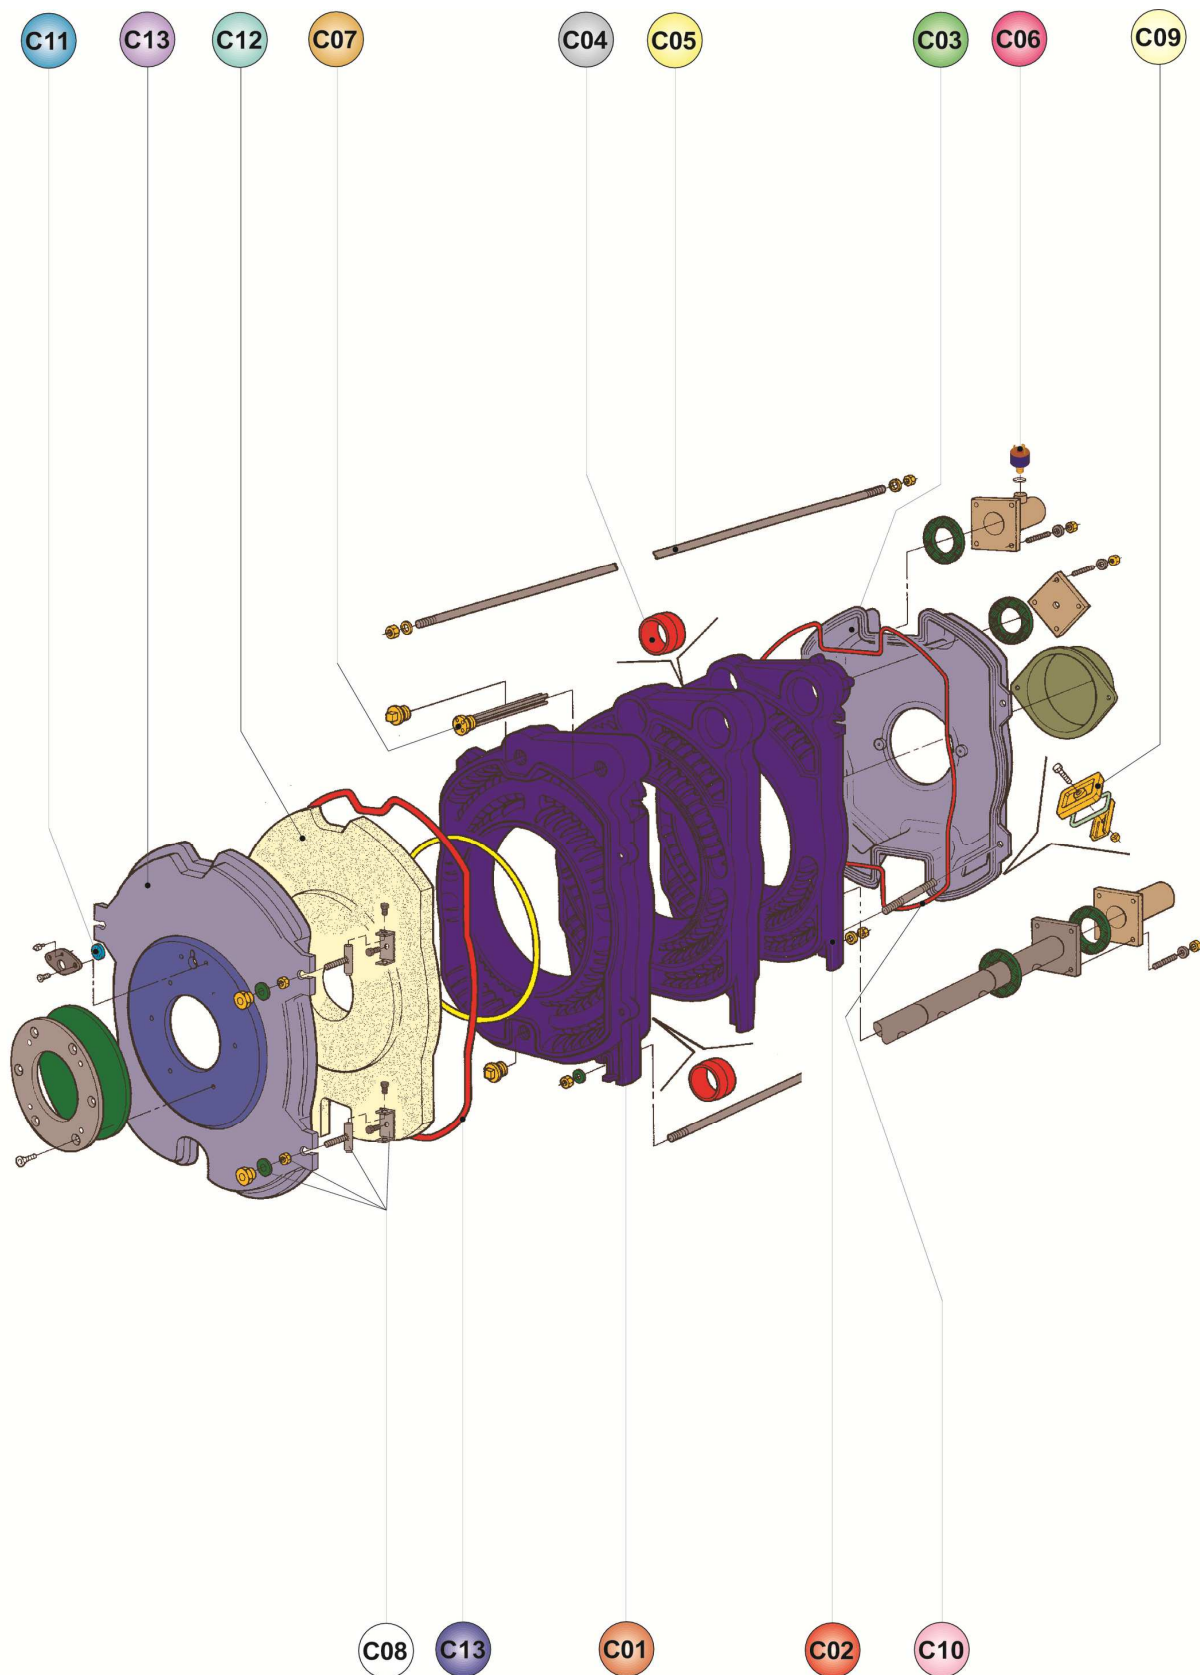

Lamborghini
CALORECLIMA

Lista Pezzi / Spare Parts / Ersatzteile / List Onderdelen
Liste Pieces Detaches / Lista Piezas De Repuesto

BIG FK "C" Fm.I9

CODICE	EDIZIONE	MERCATO
30K0135001	01/01/2005	UN

Lamborghini
CALORECLIMA

**Lista Pezzi / Spare Parts / Ersatzteile / List Onderdelen
Liste Pieces Detaches / Lista Piezas De Repuesto**

BIG FK "C" Fm.I9

Lamborghini
CALORECLIMA

Lista Pezzi / Spare Parts / Ersatzteile / List Onderdelen
Liste Pieces Detaches / Lista Piezas De Repuesto

BIG FK "C" Fm.I9

Lista Pezzi / Spare Parts / Ersatzsteile / List Onderdelen
Liste Pieces Detaches / Lista Piezas De Repuesto

BIG FK "C" Fm.I9

LISTA PEZZI

BIG FK 200 "C"

POS.	CODICE	DESC.	QT.
A03	398D2280	KIT COPER.A.Nç3"Lej"(31109230)	1.000
A09	398D2230	KIT FIANCO Nç3 "Lej"(31109150)	1.000
A10	398D2190	KIT FIANCO A.DX"Lej"(31109110)	1.000
A11	398D2200	KIT FIANCO A.SX"Lej"(31109120)	1.000
A12	398D2240	KIT PANN.A.SUP."Lam"(31109160)	1.000
A13	398D2250	KIT PANN.A.INF."Lej"(31109170)	1.000
C01	398D2320	KIT ELEM.ANT. "Lej"(39403540)	1.000
C02	398D2330	KIT ELEM.INT. "Lej"(39403550)	1.000
C03	398D2340	KIT ELEM.POST. "Lej"(39403560)	1.000
C04	398D1660	KIT BICONO "Lej"(34205081)	1.000
C05	398D2370	KIT TIR.M16X910 (34403390)	1.000
C06	398D0140	KIT PRESS.H2O "Lej"(36401930)	1.000
C07	398D1770	KIT GUAINA 11/4"Lej"(33400811)	1.000
C08	398D2400	KIT CERN.PORTA (34100630)	1.000
C09	398D2410	KIT PORTA C.FM."Lej"(33100900)	1.000
C10	398D2420	KIT CAMERA FUMO (33100890)	1.000
C11	398D1240	KIT VETRO SPIA "Lej"(35315240)	1.000
C12	398D2440	KIT ISOL.PORTA BRUC.(35320880)	1.000
C13	398D2451	KIT PORTA BRUC. (33202521)	1.000